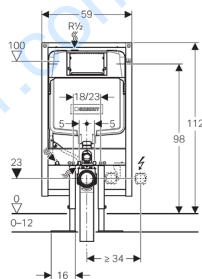

**Geberit Duofix монтажный элемент для подвесного унитаза, H112, для клавиш Sigma, 8 см (UP720)**

**Цель применения**

- Для установки перед капитальной стеной или пустотелой перегородкой
- Для скрытой установки в гипсокартонной перегородке или на капитальной стене с облицовкой панелями (гипсовыми или деревянными)
- Для унитазов с межосевым расстоянием под крепежные шпильки 18 см или 23 см
- Для установки в пристенке в высоту помещения или в разделительной перегородке

**Характеристики**

- Высота монтажного элемента 112 см
- Глубина монтажного элемента 8 см
- Двойной смыв посредством смывной клавиши Geberit Sigma20, Sigma50, Sigma01, Twist или Bolero
- Смыв/стоп со смывными клавишами Sigma10, Mambo или Tango
- Регулируемый объем смыва
- Крепление M12 для подвесных унитазов, крепежное расстояние 18 см или 23 см
- Бачок скрытого монтажа, полностью герметизированный от попадания конденсата
- Водопроводное соединение сверху, сбоку смещено влево
- Крепление для фанового отвода, регулируемое по глубине, звукопоглощающее
- Рама порошковой окраски, синий ультрамарин
- Оцинкованные опоры диапазон регулировки 0 - 12 см
- Самостопорящиеся опоры для выравнивания элемента без применения инструментов
- Самонесущая конструкция

**Технические данные**

Объем воды для смыва, заводская установка	6 и 3 л
Малый объем воды для смыва	3 л
Большой объем воды для смыва, диапазон настройки	6 / 9 л
Объем воды, смыв / стоп	6 / 9 л

**Объем поставки**