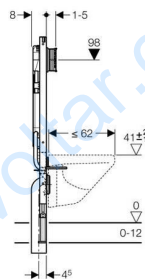

**Geberit Duofix монтажный элемент для подвесного унитаза, H112, для клавиш Sigma, 8 см (UP720)**

**Цель применения**

- Для установки перед капитальной стеной или пустотелой перегородкой
- Для скрытой установки в гипсокартонной перегородке или на капитальной стене с облицовкой панелями (гипсовыми или деревянными)
- Для унитазов с межосевым расстоянием под крепежные шпильки 18 см или 23 см
- Для установки в пристенке в высоту помещения или в разделительной перегородке

**Характеристики**

- Высота монтажного элемента 112 см
- Глубина монтажного элемента 8 см
- Двойной смыв посредством смывной клавиши Geberit Sigma20, Sigma50, Sigma01, Twist или Bolero
- Смыв/стоп со смывными клавишами Sigma10, Mambo или Tango
- Регулируемый объем смыва
- Крепление M12 для подвесных унитазов, крепежное расстояние 18 см или 23 см
- Бачок скрытого монтажа, полностью герметизированный от попадания конденсата
- Водопроводное соединение сверху, сбоку смещено влево
- Крепление для фанового отвода, регулируемое по глубине, звукопоглощающее
- Рама порошковой окраски, синий ультрамарин
- Оцинкованные опоры диапазон регулировки 0 - 12 см
- Самостопорящиеся опоры для выравнивания элемента без применения инструментов
- Самонесущая конструкция

**Технические данные**

Объем воды для смыва, заводская установка	6 и 3 л
Малый объем воды для смыва	3 л
Большой объем воды для смыва, диапазон настройки	6 / 9 л
Объем воды, смыв / стоп	6 / 9 л

**Объем поставки**

- Подключение к системе водоснабжения R 1/2 со встроенным угловым запорным вентилем и ручным маховичком
- Две защитные заглушки
- Коробка монтажная для окна обслуживания
- 2 резьбовые шпильки M12 для крепления санфаянса
- Комплект соединительных патрубков для унитаза, ш 90 мм
- Фановый отвод унитаза, PE-HD, ш 90 мм, удлиненный
- Переходный патрубок, ш 90/110 мм
- Трубка для подвода воды Geberit AquaClean
- 2 анкера для крепления к стене
- Крепежные элементы