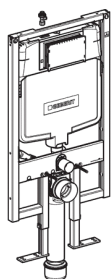

**Geberit Duofix монтажный элемент для подвесного унитаза, H112, для клавиш Sigma, 8 см (UP720)**

**Цель применения**

- Для установки перед капитальной стеной или пустотелой перегородкой
- Для скрытой установки в гипсокартонной перегородке или на капитальной стене с облицовкой панелями (гипсовыми или деревянными)
- Для унитазов с межосевым расстоянием под крепежные шпильки 18 см или 23 см
- Для установки в пристенке в высоту помещения или в разделительной перегородке

**Характеристики**

- Высота монтажного элемента 112 см
- Глубина монтажного элемента 8 см
- Двойной смыв посредством смывной клавиши Geberit Sigma20, Sigma50, Sigma01, Twist или Bolero
- Смыв/стоп со смывными клавишами Sigma10, Mambo или Tango
- Регулируемый объем смыва
- Крепление M12 для подвесных унитазов, крепежное расстояние 18 см или 23 см
- Бачок скрытого монтажа, полностью герметизированный от попадания конденсата
- Водопроводное соединение сверху, сбоку смещено влево
- Крепление для фанового отвода, регулируемое по глубине, звукопоглощающее
- Рама порошковой окраски, синий ультрамарин
- Оцинкованные опоры диапазон регулировки 0 - 12 см
- Самостопорящиеся опоры для выравнивания элемента без применения инструментов
- Самонесущая конструкция

- Подключение к системе водоснабжения R 1/2 со встроенным угловым запорным вентилем и ручным маховичком
- Две защитные заглушки
- Коробка монтажная для окна обслуживания
- 2 резьбовые шпильки M12 для крепления санфаянса
- Комплект соединительных патрубков для унитаза, ш 90 мм
- Фановый отвод унитаза, PE-HD, ш 90 мм, удлиненный
- Переходный патрубок, ш 90/110 мм
- Трубка для подвода воды Geberit AquaClean
- 2 анкера для крепления к стене
- Крепежные элементы