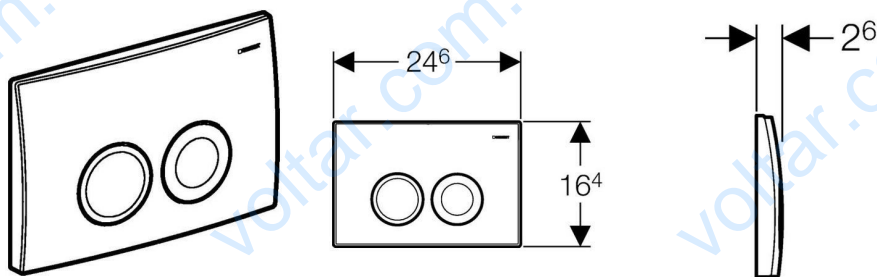

**Смывная клавиша Delta21, для двойного смыва**

**Цель применения**

- Для работы с системой двойного смыва
- Для фронтальной установки
- Для использования со смывным бачком скрытого монтажа Geberit Delta 12 см (UP182)
- Для использования со смывным бачком скрытого монтажа Geberit Delta 8 см (UP172)

**Технические данные**

Усилие привода	< 20 Н
Материал	Пластик

**Объем поставки**

- Монтажная рамка
- Толкатели привода смыва
- Стопор вращения
- Крепежные элементы

**Артикул**

Арт. №	Цвет
115.125.11.1	белый
115.125.21.1	хром глянцевый
115.125.46.1	хром матовый