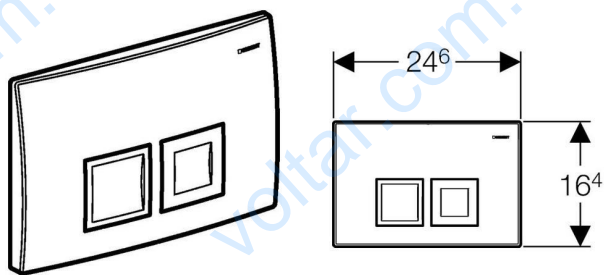

**Смывная клавиша Delta50, для двойного смыва**

**Цель применения**

- Для работы с системой двойного смыва
- Для фронтальной установки
- Для использования со смывным бачком скрытого монтажа Geberit Delta 12 см (UP182)
- Для использования со смывным бачком скрытого монтажа Geberit Delta 8 см (UP172)

**Технические данные**

|                |         |
|----------------|---------|
| Усилие привода | < 20 Н  |
| Материал       | Пластик |

**Объем поставки**

- Монтажная рамка
- Толкатели привода смыва
- Крепежные элементы