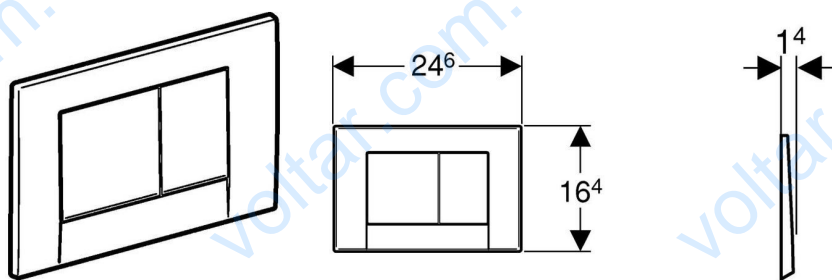

**Смывная клавиша Geberit Volero, для двойного смыва**

**Цель применения**

- Для работы с системой двойного смыва
- Для фронтальной установки
- Для использования со смывным бачком скрытого монтажа Geberit Sigma 12 см (UP320)
- Для использования со смывным бачком скрытого монтажа Geberit Sigma 8 см (UP720)

**Технические данные**

Усилие привода	< 20 Н
Материал	Пластик

**Объем поставки**

- Толкатели привода смыва
- 2 держателя крепления рамки
- Монтажная рамка

**Артикул**

Арт. № Арт. №	Цвет	Металлизированное покрытие
115.777.11.1	белый	
115.777.DW.1	черный RAL 9005	
115.777.21.1		хром глянцевый
115.777.46.1		хром матовый
115.777.DT.1		латунь