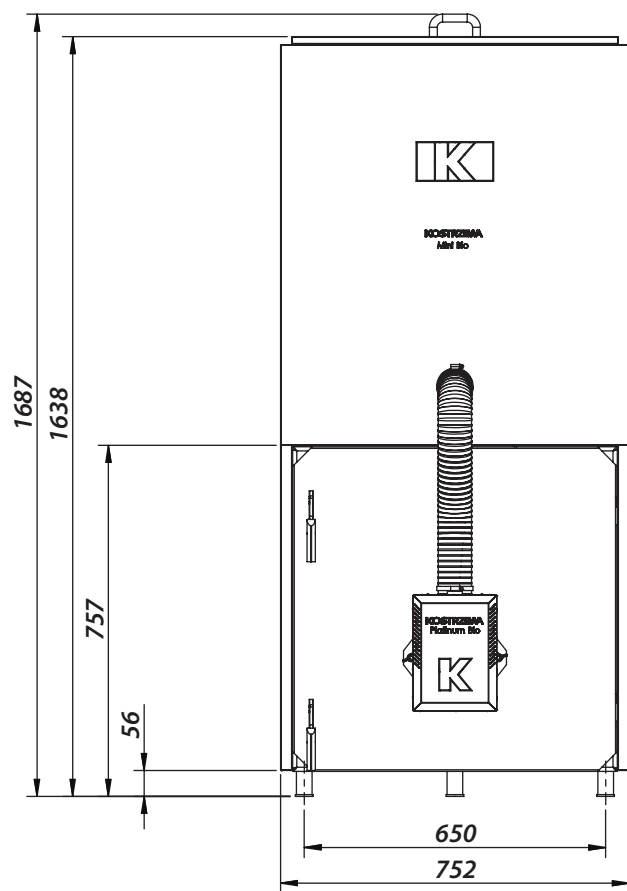

# Mini Bio Luxury 20 kW

Widok z góry