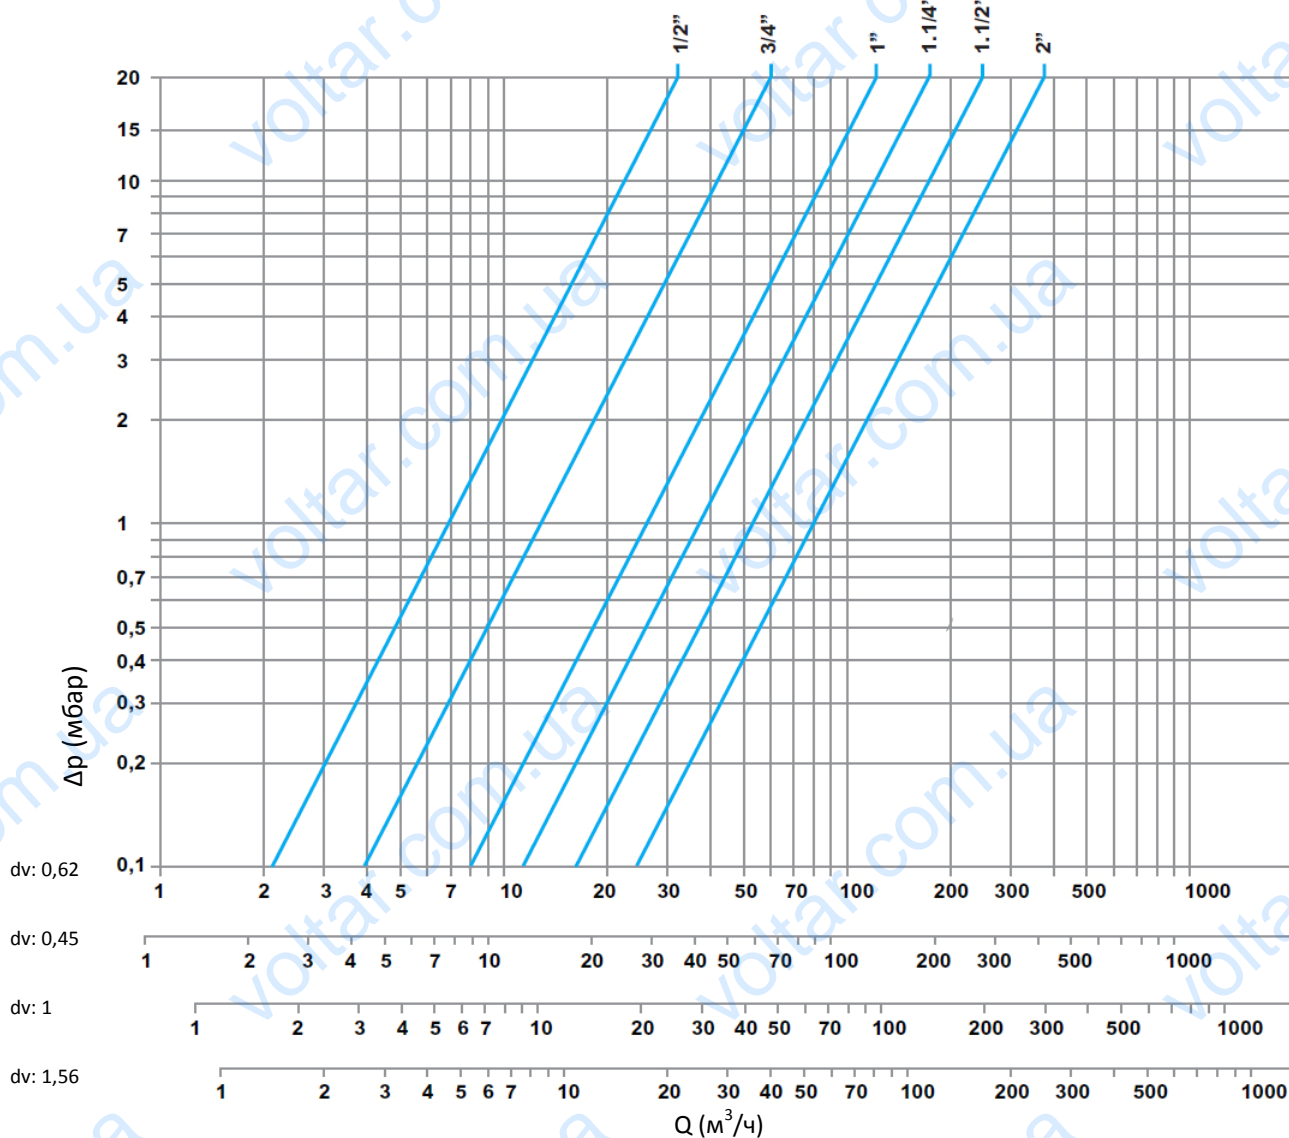

ТЕХНИЧЕСКОЕ ОПИСАНИЕ
ГАЗОВЫЙ ФИЛЬТР

706../6В

ДИАГРАММА РАСХОДА/ПОТЕРИ ДАВЛЕНИЯ

dv: 0,62 – природный газ; dv: 1 – воздух; dv: 1,56 – сжиженный газ; dv: 0,45 – городской газ.

giuliani anello

Watts Industries Italia Srl, Tel. +39 051 901 124, Fax +39 051 901 405
www.giulianianello.com, giulianianello@giulianianello.it