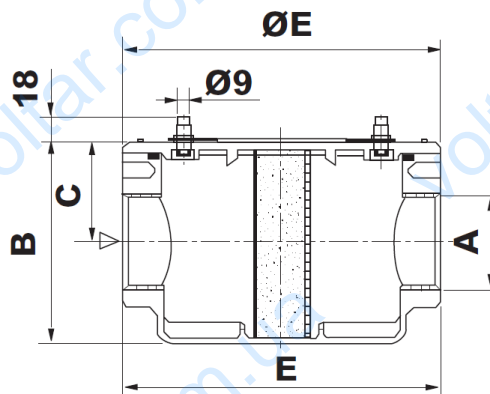

ТЕХНИЧЕСКОЕ ОПИСАНИЕ ГАЗОВЫЙ ФИЛЬТР

706../6B

Соответствует директиве 97/23/CE
Соответствует UNI-EN 126

Модель	Артикул	A	B	C	D	E
70611/6B	007.0060.000	Rp 1/2"	92	37	20	120
70612/6B	007.0061.000	Rp 3/4"	92	37	120	120
70602/6B	007.0062.000	Rp 1"	103	50	160	160
70604/6B	007.0063.000	Rp 1" 1/4	103	50	160	160
70603/6B	007.0064.000	Rp 1" 1/2	103	50	160	160
70631/6B	007.0065.000	Rp 2"	140	73	186	186

Технические данные:

Присоединение:	RpUNI-ISO 7/1
Максимальное давление на входе:	6 бар
Степень фильтрации:	≤ 50 мкм
Диапазон рабочих температур:	от -20°C до +80°C
Механическая прочность:	согласно EN13611 (группа 2)
Рабочая среда:	газы трех типов: городской газ (бытовой), природный газ (метан) сжиженный газ; неагрессивные газы
Материалы:	корпус и крышка клапана из алюминия; фильтрующий элемент состоит из двух панелей ViledonP15/500Sc хорошим поглощением пыли согласно DINEN779; каркас фильтрующего элемента изготовлен из пластика, усиленного решеткой из оцинкованной стали; уплотнительные кольца из NBR.
Конструкция:	корпус оборудован двумя ниппелями для контроля давления до и после фильтра.