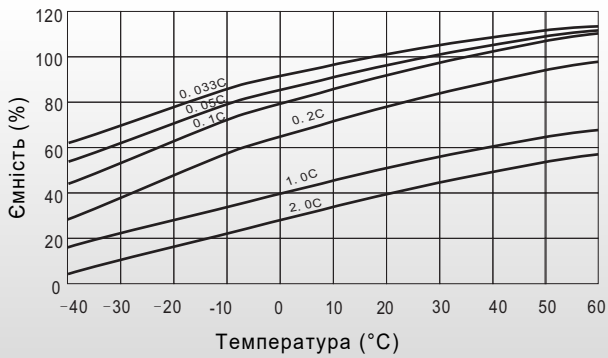

ГАБАРИТИ

Одиниця вимірювання: мм

Характеристики постійного струму розряду: А (25°C, 77°F)

Кінц. напр./Час	5 хв	10 хв	15 хв	30 хв	45 хв	1 год	3 год	5 год	10 год	20 год
1.60В/яч.	307.1	210.8	152.1	91.9	67.3	56.3	25.5	17.3	10.3	5.38
1.65В/яч.	294.6	191.0	148.8	90.3	66.5	55.8	25.4	17.2	10.2	5.30
1.70В/яч.	267.4	184.3	146.7	89.6	65.7	55.3	25.3	17.1	10.1	5.25
1.75В/яч.	241.5	169.7	142.6	88.9	63.6	55.0	25.0	17.0	10.0	5.20
1.80В/яч.	219.6	157.6	132.3	83.6	63.0	52.3	23.8	16.3	8.8	4.75

Характеристики постійної потужності розряду: Вт (25°C, 77°F)

Кінц. напр./Час	5 хв	10 хв	15 хв	30 хв	45 хв	1 год	3 год	5 год	10 год	20 год
1.60В/яч.	506.9	348.5	274.6	174.2	131.4	109.9	54.4	33.6	20.0	10.5
1.65В/яч.	485.8	346.3	272.8	169.0	130.2	108.8	53.8	33.6	19.8	10.0
1.70В/яч.	454.1	337.9	267.5	165.4	126.7	108.3	53.5	33.3	19.6	9.90
1.75В/яч.	422.4	316.8	249.9	156.6	125.6	107.2	53.4	33.2	19.5	9.88
1.80В/яч.	380.2	295.7	235.8	154.9	122.1	101.9	49.5	31.6	17.2	9.30

Вказані значення є середніми.

LPM-MG 12-100AH

12V100Ah

ДІЯ ТЕМПЕРАТУРИ НА ЄМНІСТЬ

ХАРАКТЕРИСТИКИ РОЗРЯДУ (25°C)

КІЛЬКІСТЬ ЦИКЛІВ / ГЛИБИНА РОЗРЯДУ

ХАРАКТЕРИСТИКИ САМОРОЗРЯДУ

ТЕРМІН СЛУЖБИ / ТЕМПЕРАТУРА