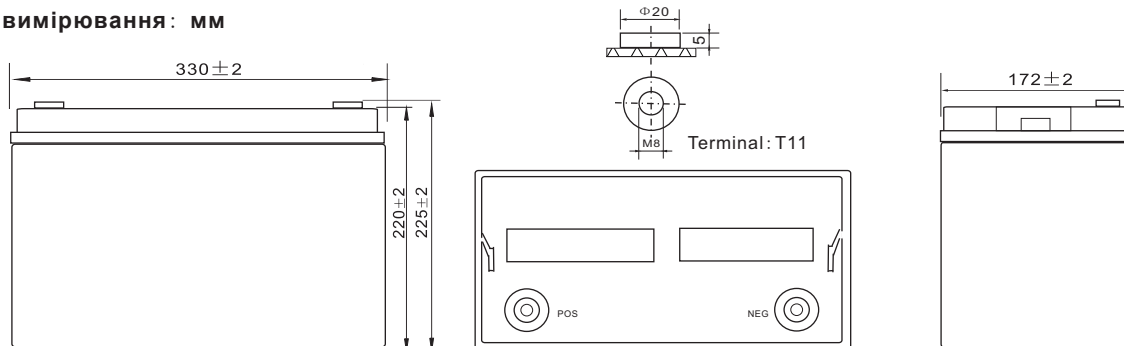

ГАБАРИТИ

Одиниця вимірювання: мм

Характеристики постійного струму розряду: А (25°C, 77°F)

Кінц. напр./Час	5 хв	10 хв	15 хв	30 хв	45 хв	1 год	3 год	5 год	10 год	20 год
1.60В/яч.	307.1	210.8	152.1	91.9	67.3	56.3	25.5	17.3	10.3	5.38
1.65В/яч.	294.6	191.0	148.8	90.3	66.5	55.8	25.4	17.2	10.2	5.30
1.70В/яч.	267.4	184.3	146.7	89.6	65.7	55.3	25.3	17.1	10.1	5.25
1.75В/яч.	241.5	169.7	142.6	88.9	63.6	55.0	25.0	17.0	10.0	5.20
1.80В/яч.	219.6	157.6	132.3	83.6	63.0	52.3	23.8	16.3	8.8	4.75

Характеристики постійної потужності розряду: Вт (25°C, 77°F)

Кінц. напр./Час	5 хв	10 хв	15 хв	30 хв	45 хв	1 год	3 год	5 год	10 год	20 год
1.60В/яч.	506.9	348.5	274.6	174.2	131.4	109.9	54.4	33.6	20.0	10.5
1.65В/яч.	485.8	346.3	272.8	169.0	130.2	108.8	53.8	33.6	19.8	10.0
1.70В/яч.	454.1	337.9	267.5	165.4	126.7	108.3	53.5	33.3	19.6	9.90
1.75В/яч.	422.4	316.8	249.9	156.6	125.6	107.2	53.4	33.2	19.5	9.88
1.80В/яч.	380.2	295.7	235.8	154.9	122.1	101.9	49.5	31.6	17.2	9.30

Вказані значення є середніми.