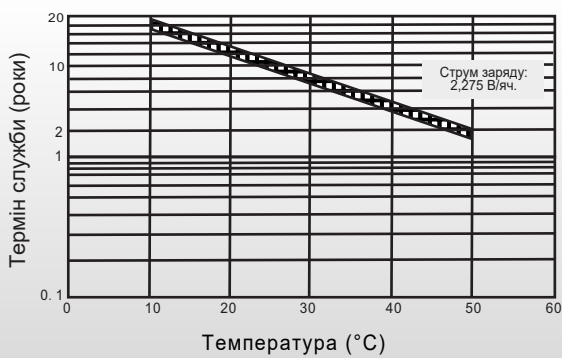

Характеристики постійної потужності розряду: Вт (25°C, 77°F)

Кінц. напр./Час	5 хв	10 хв	15 хв	30 хв	45 хв	1 год	3 год	5 год	10 год	20 год
1.60В/яч.	506.9	348.5	274.6	174.2	131.4	109.9	54.4	33.6	20.0	10.5
1.65В/яч.	485.8	346.3	272.8	169.0	130.2	108.8	53.8	33.6	19.8	10.0
1.70В/яч.	454.1	337.9	267.5	165.4	126.7	108.3	53.5	33.3	19.6	9.90
1.75В/яч.	422.4	316.8	249.9	156.6	125.6	107.2	53.4	33.2	19.5	9.88
1.80В/яч.	380.2	295.7	235.8	154.9	122.1	101.9	49.5	31.6	17.2	9.30

Вказані значення є середніми.

LPM-MG 12-100AH

12V100Ah

ДІЯ ТЕМПЕРАТУРИ НА ЄМНІСТЬ

ХАРАКТЕРИСТИКИ РОЗРЯДУ (25°C)

КІЛЬКІСТЬ ЦИКЛІВ / ГЛИБИНА РОЗРЯДУ

ХАРАКТЕРИСТИКИ САМОРОЗРЯДУ

ТЕРМІН СЛУЖБИ / ТЕМПЕРАТУРА

ХАРАКТЕРИСТИКИ ЗАРЯДУ (°C)