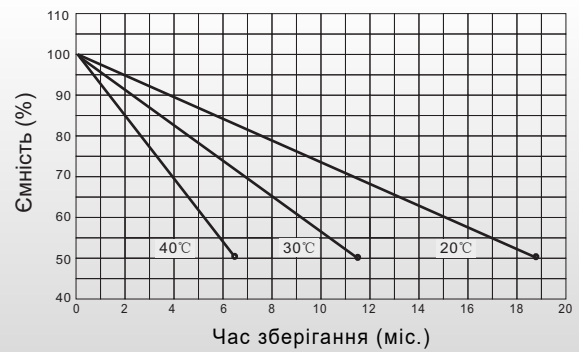

Характеристики постійної потужності розряду: Вт (25°C, 77°F)

Кінц. напр./Час	5 хв	10 хв	15 хв	30 хв	45 хв	1 год	3 год	5 год	10 год	20 год
1.60В/яч.	506.9	348.5	274.6	174.2	131.4	109.9	54.4	33.6	20.0	10.5
1.65В/яч.	485.8	346.3	272.8	169.0	130.2	108.8	53.8	33.6	19.8	10.0
1.70В/яч.	454.1	337.9	267.5	165.4	126.7	108.3	53.5	33.3	19.6	9.90
1.75В/яч.	422.4	316.8	249.9	156.6	125.6	107.2	53.4	33.2	19.5	9.88
1.80В/яч.	380.2	295.7	235.8	154.9	122.1	101.9	49.5	31.6	17.2	9.30

Вказані значення є середніми.

LPM-MG 12-100AH

12V100Ah

ДІЯ ТЕМПЕРАТУРИ НА ЄМНІСТЬ

ХАРАКТЕРИСТИКИ РОЗРЯДУ (25°C)

КІЛЬКІСТЬ ЦИКЛІВ / ГЛИБИНА РОЗРЯДУ

ХАРАКТЕРИСТИКИ САМОРОЗРЯДУ

ТЕРМІН СЛУЖБИ / ТЕМПЕРАТУРА

ХАРАКТЕРИСТИКИ ЗАРЯДУ (°C)