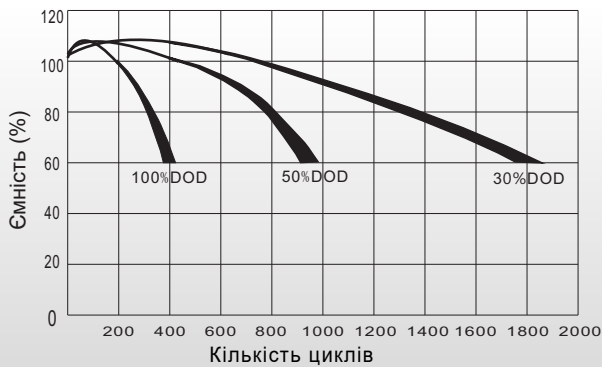

Характеристики постійної потужності розряду: Вт (25°C, 77°F)

Кінц. напр./Час	5 хв	10 хв	15 хв	30 хв	45 хв	1 год	3 год	5 год	10 год	20 год
1.60В/яч.	506.9	348.5	274.6	174.2	131.4	109.9	54.4	33.6	20.0	10.5
1.65В/яч.	485.8	346.3	272.8	169.0	130.2	108.8	53.8	33.6	19.8	10.0
1.70В/яч.	454.1	337.9	267.5	165.4	126.7	108.3	53.5	33.3	19.6	9.90
1.75В/яч.	422.4	316.8	249.9	156.6	125.6	107.2	53.4	33.2	19.5	9.88
1.80В/яч.	380.2	295.7	235.8	154.9	122.1	101.9	49.5	31.6	17.2	9.30

Вказані значення є середніми.

LPM-MG 12-100AH

12V100Ah

ДІЯ ТЕМПЕРАТУРИ НА ЄМНІСТЬ

ХАРАКТЕРИСТИКИ РОЗРЯДУ (25°C)

КІЛЬКІСТЬ ЦИКЛІВ / ГЛИБИНА РОЗРЯДУ

ХАРАКТЕРИСТИКИ САМОРОЗРЯДУ

ТЕРМІН СЛУЖБИ / ТЕМПЕРАТУРА

ХАРАКТЕРИСТИКИ ЗАРЯДУ (°C)