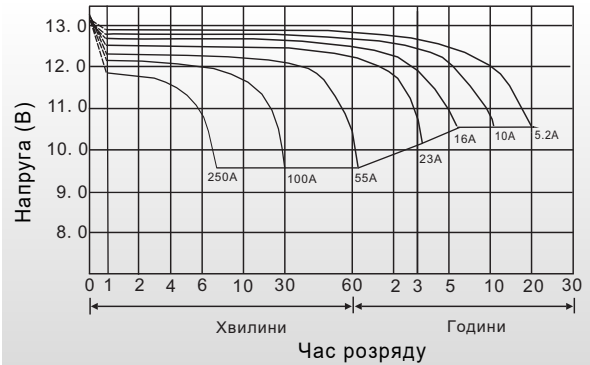

Вказані значення є середніми.

LPM-MG 12-100AH

12V100Ah

ДІЯ ТЕМПЕРАТУРИ НА ЄМНІСТЬ

ХАРАКТЕРИСТИКИ РОЗРЯДУ (25°C)

КІЛЬКІСТЬ ЦИКЛІВ / ГЛИБИНА РОЗРЯДУ

ХАРАКТЕРИСТИКИ САМОРОЗРЯДУ

ТЕРМІН СЛУЖБИ / ТЕМПЕРАТУРА

ХАРАКТЕРИСТИКИ ЗАРЯДУ (°C)