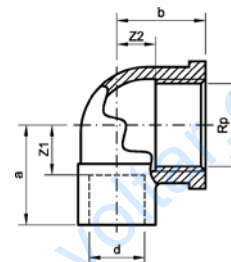

9711-3852

PN - EN 1254-1:2004
PN - EN 1254-4:2004

Номер по каталогу и название

4090g – угловой переход ВП-ВР

Артикул.	Размер d x Rp	Пакет	Коробка	EAN-код.	a	b	z1	z2
140901014	10 x 1/4	10	500	4021343013171	17	15	8	5
140901012	10 x 1/2	10	200	4021343013164	22	18	13	7
140901238	12 x 3/8	10	250	4021343013201	20	17	10	8
140901212	12 x 1/2	10	250	4021343013195	20	19	11	8
140901412	14 x 1/2	10	200	4021343013218	22	21	10	10
140901538	15 x 3/8	10	250	4021343013270	22	19	10	10
140901512	15 x 1/2	10	200	4021343013256	22	21	11	10
140901534	15 x 3/4	10	150	4021343013263	29	23	16	10
140901612	16 x 1/2	10	150	4021343013287	22	21	10	10
140901634	16 x 3/4	10	150	4021343013294	29	23	16	10
140901812	18 x 1/2	10	150	4021343013324	24	22	11	11
140901834	18 x 3/4	10	130	4021343013331	28	24	15	11
140902212	22 x 1/2	10	130	4021343013362	27	24	11	13
140902234	22 x 3/4	10	100	4021343013379	31	26	14	13
14090221	22 x 1	10	80	4021343013355	36	28	19	13
140902834	28 x 3/4	10	50	4021343013423	36	30	16	17
14090281	28 x 1	10	50	4021343013393	39	32	19	17
14090351	35 x 1		30	4021343013430	47	39	22	24
1409035114	35 x 1 1/4		30	4021343013447	50	38	25	20
1409042112	42 x 1 1/2		20	4021343013454	55	45	27	24
14090542	54 x 2		10	4021343013478	70	52	36	31