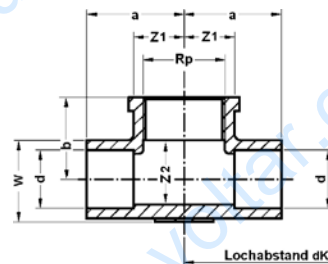

Номер по каталогу и название

4490g – тройник переходной ВП-ВР-ВП с 2 точками крепежа

Артикул.	Размер d x Rp x d	Пакет	Коробка	EAN-код.	a	b	z1	z2	dk	W
144901512	15 x 1/2 x 15	10	80	4021343021145	25	21	13	20	40	20

Номер по каталогу и название

4976 – двойная водорозетка ВР-ВП с изогнутой планкой

Артикул.	Размер d x Rp x a	Пакет	Коробка	EAN-код.	a	b
ИЗОГНУТЫЙ						
149761238	12 x 3/8 150 мм	35	4021343216725		153	50
149761512	15 x 1/2 150 мм	28	4021343021480		153	50
ПЛОСКИЙ						
14976F1512100	15 x 1/2 100 мм	30	4021343195754		100	30
14976F1512	15 x 1/2 150 мм	28	4021343195747		153	50