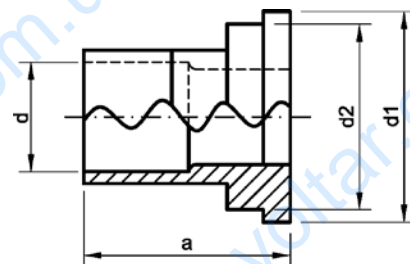

Номер по каталогу и название

4372 – резьбовое соединение ВП под плоское уплотнение

Артикул.	Размер G	Пакет	Коробка	EAN-код.	a	d1	d2
143721534	15x3/4		600	4021343018633	19	24	22
143721634	16x3/4		600	4021343018640	19	24	22
143721834	18x3/4		600	4021343018671	17	24	21
14372181	18x1		400	4021343018657	20	30	22
14372221	22x1		350	4021343018688	19	30	25
1437222114	22x11/4		250	4021343018701	20	39	36
1437228114	28x11/4		150	4021343018725	26	39	31
1437228112	28x11/2		150	4021343018718	26	45	42
1437235112	35x11/2		120	4021343018732	27	45	42

Номер по каталогу и название

4374 – резьбовое соединение гайка ВР, латунь

Артикул.	Размер G	Пакет	Коробка	EAN-код.	a	t	D	SW
1437438	3/8		1400	4021343019203	12	10	13	19
1437412	1/2		800	4021343019104	14	12	17	24
1437434	3/4		450	4021343019197	14	12	23	30
143741	1		250	4021343019029	17	14	28	37
14374114	11/4		150	4021343019067	18	15	36	46
14374112	11/2		120	4021343019050	19	16	43	52
14374134	13/4		70	4021343019111	22	18	48	59
143742	2		50	4021343019128	24	19	53	64
14374214	21/4		40	4021343019142	25	20	59	72
14374238	23/8		40	4021343019166	25	20	61	75
14374234	23/4		30	4021343019159	26	22	74	89
143743	3		20	4021343019173	31	25	80	94
14374312	31/2		12	4021343019180	33	26	93	110
143744	4		8	4021343019210	38	31	105	120