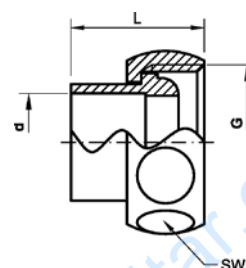

Номер по каталогу и название

4359g – разъемное соединение ВП-ВР под плоское уплотнение

Артикул.	Размер d x G	Пакет	Коробка	EAN-код.	L	SW
143591212	12 x 1/2	5	300	4021343127199	25	24
143591534	15 x 3/4	5	200	4021343126925	27	30
143591634	16 x 3/4	5	200	4021343127212	27	30
143591834	18 x 3/4	5	200	4021343127236	25	30
14359181	18 x 1	5	150	4021343127229	32	37
14359221	22 x 1	5	150	4021343127243	31	37
1435922114	22 x 11/4	5	100	4021343127250	31	46
1435928114	28 x 11/4	5	70	4021343127274	37	46
1435928112	28 x 11/2	5	60	4021343127267	38	52
1435935112	35 x 11/2	2	60	4021343127281	39	52
1435942134	42 x 13/4	2	40	4021343127298	48	59
1435954238	54 x 23/8	2	24	4021343127304	54	75