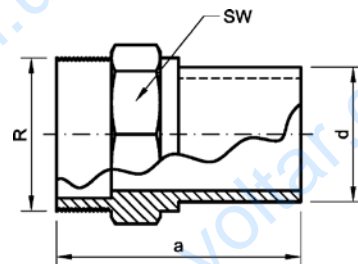

Номер по каталогу и название

4280g – переходная вставка НР-НР

Артикул.	Размер d x R	Пакет	Коробка	EAN-код.	a	SW
142801238	12a x 3/8	10	500	4021343015960	29	14
142801212	12a x 1/2	10	500	4021343015953	32	16
142801538	15a x 3/8	10	500	4021343016004	35	
142801512	15a x 1/2	10	350	4021343015991	34	16
142801812	18a x 1/2	10	300	4021343016028	32	19
142801834	18a x 3/4	10	250	4021343016035	38	19
142802212	22a x 1/2	10	250	4021343016042	38	22
142802234	22a x 3/4	10	200	4021343016059	40	22
14280281	28a x 1	10	80	4021343016066	52	34
1428035114	35a x 1 1/4		40	4021343016073	58	40
1428042112	42a x 1 1/2		40	4021343016080	62	46
14280542	54a x 2		24	4021343016097	73	

Номер по каталогу и название

4330 – сгон ВП-ВП с плоским уплотнением

Артикул.	Размер d	Пакет	Коробка	EAN-код.	a	z	SW1	SW2
1433010	10	5	250	4021343016189	33	15	24	14
1433012	12	5	200	4021343016219	40	20	30	16
1433015	15	5	120	4021343016264	44	21	30	22
1433018	18	5	120	4021343016325	44	18	30	22
1433022	22	5	100	4021343016356	44	11	37	26
1433028	28	5	50	4021343016394	54	16	46	34
1433035	35	2	30	4021343016424	60	14	52	40
1433042	42	2	20	4021343016448	72	18	59	46
1433054	54	2	12	4021343016462	82	18	75	60