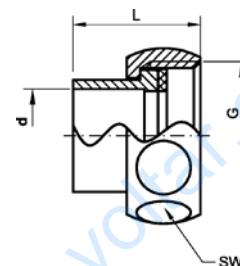

Номер по каталогу и название

4359g – разъемное соединение ВП-ВР под плоское уплотнение

Артикул.	Размер d x G	Пакет	Коробка	EAN-код.	L	SW
143591212	12 x 1/2	5	300	4021343127199	25	24
143591534	15 x 3/4	5	200	4021343126925	27	30
143591634	16 x 3/4	5	200	4021343127212	27	30
143591834	18 x 3/4	5	200	4021343127236	25	30
14359181	18 x 1	5	150	4021343127229	32	37
14359221	22 x 1	5	150	4021343127243	31	37
1435922114	22 x 11/4	5	100	4021343127250	31	46
1435928114	28 x 11/4	5	70	4021343127274	37	46
1435928112	28 x 11/2	5	60	4021343127267	38	52
1435935112	35 x 11/2	2	60	4021343127281	39	52
1435942134	42 x 13/4	2	40	4021343127298	48	59
1435954238	54 x 23/8	2	24	4021343127304	54	75

Номер по каталогу и название

4360g – разъемное соединение ВП-ВР самоуплотняющееся (коническое)

Артикул.	Размер d x G	Пакет	Коробка	EAN-код.	L	SW
143601212	12 x 1/2	5	300	4021343127335	26	24
143601534	15 x 3/4	5	200	4021343127342	28	30
143601834	18 x 3/4	5	200	4021343127359	25	30
14360221	22 x 1	5	150	4021343127366	32	37