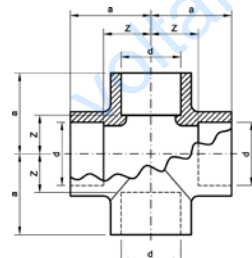

4130g – тройник переходной ВП-ВР-ВП

Артикул.	Размер d x Rp x d	Пакет	Коробка	EAN-код.	a	b	c	z1	z2	z3
141301238	12 x 3/8 x 12	10	200	4021343014338	19	17	19	9	8	9
141301212	12 x 1/2 x 12	10	150	4021343014321	23	19	23	13	8	13
141301412	14 x 1/2 x 14	10	120	4021343014345	25	21	25	13	10	13
141301538	15 x 3/8 x 15	10	200	4021343014383	22	19	22	10	10	10
141301512	15 x 1/2 x 15	10	120	4021343014369	25	21	25	13	10	13
141301534	15 x 3/4 x 15	10	100	4021343014376	29	23	29	17	10	17
141301612	16 x 1/2 x 16	10	120	4021343014390	25	21	25	13	10	13
141301838	18 x 3/8 x 18	10	120	4021343014444	27	22	27	13	13	13
141301812	18 x 1/2 x 18	10	120	4021343014420	27	22	27	13	11	13
141301834	18 x 3/4 x 18	10	90	4021343014437	31	24	31	17	11	17
141302212	22 x 1/2 x 22	10	70	4021343014468	31	24	31	14	11	14
141302234	22 x 3/4 x 22	10	60	4021343014475	33	27	33	16	14	16
141302812	28 x 1/2 x 28	10	50	4021343014505	33	28	33	13	17	13
141302834	28 x 3/4 x 28	10	40	4021343014512	36	30	36	16	17	16
14130281	28 x 1 x 28	10	40	4021343014499	39	32	39	19	17	19
141303512	35 x 1/2 x 35	10	40	4021343014550	38	31	38	13	20	13
141303534	35 x 3/4 x 35	10	32	4021343014567	43	36	43	18	21	18
14130351	35 x 1 x 35	10	28	4021343014536	46	39	46	21	22	21
141304212	42 x 1/2 x 42	10	25	4021343014604	40	38	40	12	25	12
141305412	54 x 1/2 x 54	10	12	4021343158490	50	41	50	16	30	16
14130542	54 x 2 x 54	10	9	4021343014642	66	53	66	32	29	32