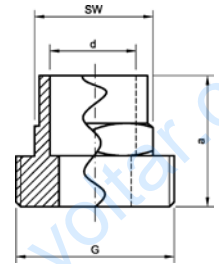

Номер по каталогу и название

4370 – резьбовое соединение ВП-НР под плоское уплотнение

Артикул.	Размер G	Пакет	Коробка	EAN-код.	a	SW
143701512	15x1/2		600	4021343018084	22	18
143701834	18x3/4		350	4021343018121	25	22
143702234	22x3/4		280	4021343018176	32	25
14370221	22x1		200	4021343018152	25	26
1437028114	28x11/4		150	4021343018190	28	34
1437035112	35x11/2		80	4021343018244	33	40

Номер по каталогу и название

4370g – резьбовое соединение ВР-НР под плоское уплотнение

Артикул.	Размер G	Пакет	Коробка	EAN-код.	a	SW
143701234B	1/2x3/4		350	4021343018039	24	25
14370341	3/4x1		200	4021343018220	30	30

Номер по каталогу и название

4371g – резьбовое соединение НР под плоское уплотнение

Артикул.	Размер G	Пакет	Коробка	EAN-код.	a	d1	d2
143713812	3/8x1/2		800	4021343018473	22	19	16
143711234	1/2x3/4		400	4021343018411	28	24	20
14371341	3/4x1		250	4021343018466	31	30	26
143711114	1x11/4		130	4021343018367	35	39	36