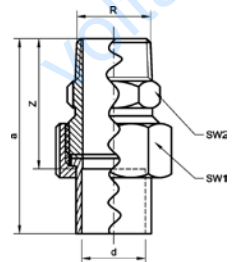

4341g – сгон ВП-НР самоуплотняющийся

Артикул.	Размер d x R	Пакет	Коробка	EAN-код.	a	z	SW1	SW2
143411014	10 x 1/4	5	300	4021343017407	41	32	24	14
143411038	10 x 3/8	5	200	4021343017414	42	33	24	14
143411214	12 x 1/4	5	300	4021343017445	47	37	24	16
143411238	12 x 3/8	5	200	4021343017469	47	37	24	16
143411212	12 x 1/2	5	150	4021343017438	53	43	30	16
143411412	14 x 1/2	5	150	4021343017476	54	43	30	19
143411538	15 x 3/8	5	150	4021343017513	47	36	24	19
143411512	15 x 1/2	5	150	4021343017490	54	43	30	19
143411534	15 x 3/4	5	80	4021343017506	59	48	37	19
143411612	16 x 1/2	5	150	4021343017520	54	43	30	19
143411812	18 x 1/2	5	120	4021343017544	54	41	30	22
143411834	18 x 3/4	5	80	4021343017551	58	44	37	22
143412212	22 x 1/2	5	120	4021343017575	57	41	30	26
143412234	22 x 3/4	5	80	4021343017582	58	41	37	26
14341221	22 x 1	5	50	4021343017568	63	42	46	27
14341281	28 x 1	5	50	4021343017599	64	45	46	34
1434135114	35 x 11/4	2	30	4021343017605	73	50	52	40
1434142112	42 x 11/2	2	20	4021343017612	79	52	59	46
14341542	54 x 2	2	10	4021343017629	92	60	75	60
1434164212	64 x 21/2	2	6	4021343017636	105	70	94	72
1434176212	76,1 x 21/2	5	5	4021343017650	105	69	94	83
14341893	88,9 x 3	2	4	4021343017681	163	123	110	97