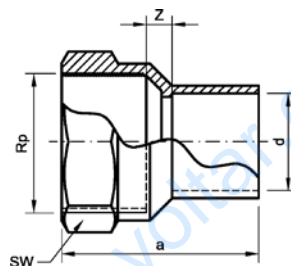

Номер по каталогу и название
4270g – переход ВП-ВР

Артикул.	Размер d x Rp	Пакет	Коробка	EAN-код.	a	z	SW
142701038	10 x 3/8	10	400	4021343015533	21	2	13
142701012	10 x 1/2	10	300	4021343015519	25	2	15
142701238	12 x 3/8	10	400	4021343015557	22	2	15
142701212	12 x 1/2	10	300	4021343015540	26	2	16
142701438	14 x 3/8	10	400	4021343015588	24	2	17
142701412	14 x 1/2	10	250	4021343015564	28	2	19
142701538	15 x 3/8	10	350	4021343015618	24	2	18
142701512	15 x 1/2	10	250	4021343015595	28	2	19
142701534	15 x 3/4	10	200	4021343015601	29	2	19
142701638	16 x 3/8	10	400	4021343015649	24	2	20
142701612	16 x 1/2	10	250	4021343015625	28	2	20
142701634	16 x 3/4	10	200	4021343015632	29	2	20
142701812	18 x 1/2	10	250	4021343015656	30	2	22
142701834	18 x 3/4	10	200	4021343015663	31	2	22
142702212	22 x 1/2	10	200	4021343015687	31	2	25
142702234	22 x 3/4	10	150	4021343015694	34	2	26
14270221	22 x 1	10	100	4021343015670	37	2	26
142702812	28 x 1/2	10	150	4021343015724	30		24
142702834	28 x 3/4	10	120	4021343015731	35	1	30
14270281	28 x 1	10	100	4021343015700	40	2	33
1427028114	28 x 1 1/4	10	60	4021343015717	42	2	33
142703534	35 x 3/4	10	80	4021343015779	35		30
14270351	35 x 1	10	70	4021343015748	42	2	37
1427035114	35 x 1 1/4		50	4021343015762	46	2	39
1427035112	35 x 1 1/2		45	4021343015755	47	2	40
14270421	42 x 1		50	4021343015786	40		38
1427042114	42 x 1 1/4		50	4021343015809	49	2	46
1427042112	42 x 1 1/2		40	4021343015793	51	2	48
1427054112	54 x 1 1/2		24	4021343015823	48	2	54
14270542	54 x 2		24	4021343015830	60	2	60
14270642	64 x 2		18	4021343015847	59		65
1427064212	64 x 2 1/2		12	4021343015854	66	3	72
1427067212	66,7 x 2 1/2		12	4021343015861	67	3	75
1427076212	76,1 x 2 1/2		12	4021343015885	64		82
14270893	88,9 x 3		6	4021343015922	72	4	95