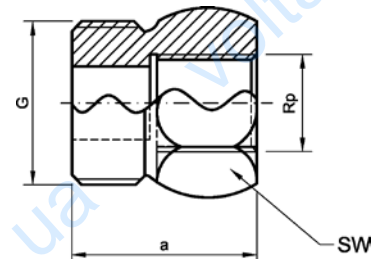

4370 – резьбовое соединение ВП-НР под плоское уплотнение

Артикул.	Размер G	Пакет	Коробка	EAN-код.	a	SW
143701512	15x1/2		600	4021343018084	22	18
143701834	18x3/4		350	4021343018121	25	22
143702234	22x3/4		280	4021343018176	32	25
14370221	22x1		200	4021343018152	25	26
1437028114	28x11/4		150	4021343018190	28	34
1437035112	35x11/2		80	4021343018244	33	40