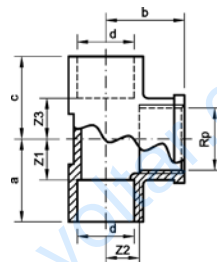

Номер по каталогу и название

4096g – сгон угловой самоуплотняющийся ВР-ВП

Артикул.	Размер d x Rp	Пакет	Коробка	EAN-код.	a	b	z1	z2	SW1	SW2
140961012	10 x 1/2	5	120	4021343013782	43	20	34	9	24	26
140961212	12 x 1/2	5	120	4021343013829	43	20	33	9	24	26
140961512	15 x 1/2	5	100	4021343013874	49	22	37	11	30	26
140961534	15 x 3/4	5	80	4021343013881	54	24	42	11	30	32
140961812	18 x 1/2	5	100	4021343013935	45	22	32	11	30	26
140961834	18 x 3/4	5	80	4021343013942	50	24	37	11	30	32
140962234	22 x 3/4	5	50	4021343013973	54	26	37	13	37	32
14096221	22 x 1	5	40	4021343013966	57	37	40	22	37	40
14096281	28 x 1	5	30	4021343013997	70	40	51	23	46	40
1409635114	35 x 1 1/4	2	20	4021343014017	72	38	49	21	52	48
1409642112	42 x 1 1/2	2	12	4021343014031	85	41	58	24	59	54
14096542	54 x 2	2	6	4021343014055	96	51	62	30	75	66

Номер по каталогу и название

4098g – сгон угловой самоуплотняющийся НР-ВП

Артикул.	Размер d x R	Пакет	Коробка	EAN-код.	a	b	z	SW
140981238	12 x 3/8	5	125	4021343014116	43	18	8	24
140981212	12 x 1/2	5	120	4021343014109	50	19	9	30
140981412	14 x 1/2	5	100	4021343014123	51	20	8	30
140981512	15 x 1/2	5	100	4021343014147	51	23	11	30
140981612	16 x 1/2	5	100	4021343014178	52	23	11	30
140981812	18 x 1/2	5	100	4021343014192	54	26	12	30
140981834	18 x 3/4	5	50	4021343014208	61	26	12	37
140982234	22 x 3/4	5	50	4021343014222	62	31	14	37
14098221	22 x 1	5	40	4021343014215	68	34	18	46
14098281	28 x 1	5	30	4021343014239	74	35	15	46
1409835114	35 x 1 1/4	2	20	4021343014246	81	46	21	52
1409842112	42 x 1 1/2	2	12	4021343014253	86	53	24	59
14098542	54 x 2	2	6	4021343014260	100	62	28	75