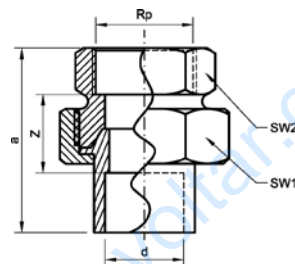

Номер по каталогу и название

4340g – сгон ВП-ВР самоуплотняющийся

Артикул.	Размер d x Rp	Пакет	Коробка	EAN-код.	a	z	SW1	SW2
143401014	10 x 1/4	5	250	4021343016998	39	20	24	19
143401012	10 x 1/2	5	150	4021343016981	43	22	24	25
143401212	12 x 1/2	5	150	4021343017032	43	19	24	25
143401538	15 x 3/8	5	120	4021343017124	51	23	30	30
143401512	15 x 1/2	5	120	4021343017100	45	18	30	25
143401534	15 x 3/4	5	120	4021343017117	51	23	30	30
143401612	16 x 1/2	5	120	4021343017148	45	18	30	25
143401634	16 x 3/4	5	120	4021343017155	51	39	30	30
143401812	18 x 1/2	5	120	4021343017179	42	14	30	25
143401834	18 x 3/4	5	120	4021343017186	48	20	30	30
143402212	22 x 1/2	5	80	4021343017216	45	32	37	26
143402234	22 x 3/4	5	80	4021343017223	50	16	37	30
14340221	22 x 1	5	70	4021343017209	51	12	37	39
14340281	28 x 1	5	50	4021343017247	57	19	46	39
1434035114	35 x 1 1/4	2	30	4021343017261	62	18	52	46
1434042112	42 x 1 1/2	2	20	4021343017285	73	25	59	54
14340542	54 x 2	2	12	4021343017308	79	18	75	66