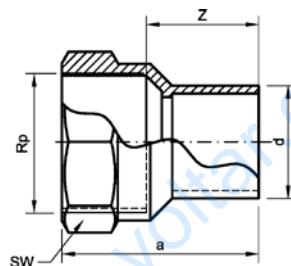

Номер по каталогу и название
4243g – переход ВП-НР

Артикул.	Размер d x R	Пакет	Коробка	EAN-код.	a	z	SW
142431014	10 x 1/4	10	600	4021343014857	21	13	14
142431038	10 x 3/8	10	600	4021343014864	22	13	13
142431012	10 x 1/2	10	500	4021343014840	23	14	14
142431238	12 x 3/8	10	500	4021343014901	21	12	16
142431212	12 x 1/2	10	400	4021343014888	23	14	16
142431438	14 x 3/8	10	400	4021343014932	25	14	18
142431412	14 x 1/2	10	400	4021343014918	24	13	19
142431538	15 x 3/8	10	400	4021343014963	25	14	18
142431512	15 x 1/2	10	400	4021343014949	21	10	19
142431534	15 x 3/4	10	250	4021343014956	25	14	19
142431612	16 x 1/2	10	350	4021343014970	22	11	19
142431634	16 x 3/4	10	250	4021343014987	25	14	20
142431812	18 x 1/2	10	300	4021343015007	26	13	21
142431834	18 x 3/4	10	250	4021343015014	27	14	22
142432212	22 x 1/2	10	250	4021343015038	32	16	26
142432234	22 x 3/4	10	200	4021343015045	31	15	27
14243221	22 x 1	10	120	4021343015021	29	13	26
142432812	28 x 1/2	10	140	4021343015083	46	27	23
142432834	28 x 3/4	10	120	4021343015090	41	22	27
14243281	28 x 1	10	120	4021343015069	36	17	32
1424328114	28 x 1 1/4	10	90	4021343015076	37	18	34
142433534	35 x 3/4	10	80	4021343015137	49	26	28
14243351	35 x 1	10	70	4021343015106	45	20	39
1424335114	35 x 1 1/4	70	4021343015120	43	18	40	
1424335112	35 x 1 1/2	60	4021343015113	41	18	40	
1424342114	42 x 1 1/4	40	4021343015168	51	22	46	
1424342112	42 x 1 1/2	40	4021343015151	51	22	50	
14243422	42 x 2	36	4021343015175	58	29	60	
1424354112	54 x 1 1/2	36	4021343015199	60	28	60	
14243542	54 x 2	24	4021343015205	62	29	60	
1424364212	64 x 2 1/2	14	4021343015212	67	34	71	
1424367212	66,7 x 2 1/2	14	4021343015229	72	38	75	
1424376212	76,1 x 2 1/2	12	4021343015243	71	35	83	
14243763	76,1 x 3	10	4021343015250	68	34	83	
14243803	80 x 3	6	4021343015267	78	40	87	
14243893	88,9 x 3	8	4021343015304	78	40	97	
142431084	108 x 4	2	4021343014871	97	47	117	