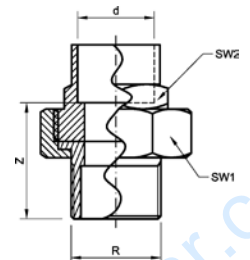

Номер по каталогу и название

4280g – переходная вставка НР-НР

Артикул.	Размер d x R	Пакет	Коробка	EAN-код.	a	SW
142801238	12a x 3/8	10	500	4021343015960	29	14
142801212	12a x 1/2	10	500	4021343015953	32	16
142801538	15a x 3/8	10	500	4021343016004	35	
142801512	15a x 1/2	10	350	4021343015991	34	16
142801812	18a x 1/2	10	300	4021343016028	32	19
142801834	18a x 3/4	10	250	4021343016035	38	19
142802212	22a x 1/2	10	250	4021343016042	38	22
142802234	22a x 3/4	10	200	4021343016059	40	22
14280281	28a x 1	10	80	4021343016066	52	34
1428035114	35a x 1 1/4		40	4021343016073	58	40
1428042112	42a x 1 1/2		40	4021343016080	62	46
14280542	54a x 2		24	4021343016097	73	

Номер по каталогу и название

4330 – сгон ВП-ВП с плоским уплотнением

Артикул.	Размер d	Пакет	Коробка	EAN-код.	a	z	SW1	SW2
1433010	10	5	250	4021343016189	33	15	24	14
1433012	12	5	200	4021343016219	40	20	30	16
1433015	15	5	120	4021343016264	44	21	30	22
1433018	18	5	120	4021343016325	44	18	30	22
1433022	22	5	100	4021343016356	44	11	37	26
1433028	28	5	50	4021343016394	54	16	46	34
1433035	35	2	30	4021343016424	60	14	52	40
1433042	42	2	20	4021343016448	72	18	59	46
1433054	54	2	12	4021343016462	82	18	75	60

Номер по каталогу и название

4330g – сгон ВП-ВП с плоским уплотнением

Артикул.	Размер d x Rp	Пакет	Коробка	EAN-код.	a	z	SW1	SW2
143301238	12 x 3/8	5	250	4021343016233	46	32	24	25
143301512	15 x 1/2	5	120	4021343016271	45	31	30	25
143301534	15 x 3/4	5	120	4021343016288	51	35	30	30
143301812	18 x 1/2	5	120	4021343016332	43	29	30	25
143301834	18 x 3/4	5	120	4021343016349	49	33	30	30
143302234	22 x 3/4	5	80	4021343016387	51	34	37	30
143302221	22 x 1	5	70	4021343016363	52	33	37	39
14330281	28 x 1	5	50	4021343016400	59	40	46	39
1433035114	35 x 11/4	2	30	4021343016431	63	42	52	46
1433042112	42 x 11/2	2	20	4021343016455	75	56	59	46
14330542	54 x 2	2	12	4021343016479	84	29	75	70