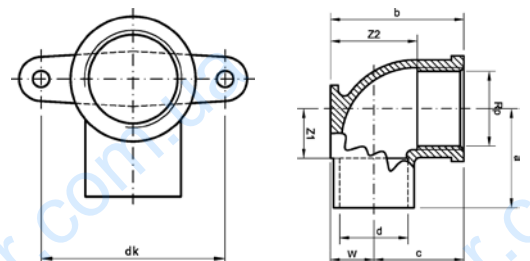

Номер по каталогу и название

4471g – настенная водорозетка ВП-ВР с креплением в 3 точках

Артикул.	Размер d x Rp	Пакет	Коробка	EAN-код.	a	b	c	z1	z2	dk	W
144711238	12 x 3/8	10	200	4021343020797	20	26	17	10	17	40	9
144711212	12 x 1/2	10	150	4021343020780	20	28	19	11	15	40	9
144711412	14 x 1/2	10	150	4021343020803	25	31	21	13	20	40	10
144711512	15 x 1/2	10	120	4021343020827	22	31	21	11	18	40	10
144711812	18 x 1/2	10	120	4021343020865	24	34	22	11	23	40	12