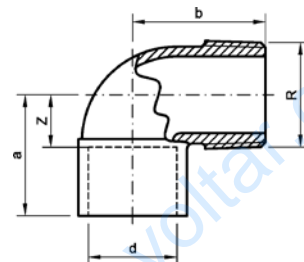

9711-3852

PN - EN 1254-1:2004
PN - EN 1254-4:2004

Номер по каталогу и название

4090g – угловой переход ВП-ВР

Артикул.	Размер d x Rp	Пакет	Коробка	EAN-код.	a	b	z1	z2
140901014	10 x 1/4	10	500	4021343013171	17	15	8	5
140901012	10 x 1/2	10	200	4021343013164	22	18	13	7
140901238	12 x 3/8	10	250	4021343013201	20	17	10	8
140901212	12 x 1/2	10	250	4021343013195	20	19	11	8
140901412	14 x 1/2	10	200	4021343013218	22	21	10	10
140901538	15 x 3/8	10	250	4021343013270	22	19	10	10
140901512	15 x 1/2	10	200	4021343013256	22	21	11	10
140901534	15 x 3/4	10	150	4021343013263	29	23	16	10
140901612	16 x 1/2	10	150	4021343013287	22	21	10	10
140901634	16 x 3/4	10	150	4021343013294	29	23	16	10
140901812	18 x 1/2	10	150	4021343013324	24	22	11	11
140901834	18 x 3/4	10	130	4021343013331	28	24	15	11
140902212	22 x 1/2	10	130	4021343013362	27	24	11	13
140902234	22 x 3/4	10	100	4021343013379	31	26	14	13
14090221	22 x 1	10	80	4021343013355	36	28	19	13
140902834	28 x 3/4	10	50	4021343013423	36	30	16	17
14090281	28 x 1	10	50	4021343013393	39	32	19	17
14090351	35 x 1		30	4021343013430	47	39	22	24
1409035114	35 x 1 1/4		30	4021343013447	50	38	25	20
1409042112	42 x 1 1/2		20	4021343013454	55	45	27	24
14090542	54 x 2		10	4021343013478	70	52	36	31