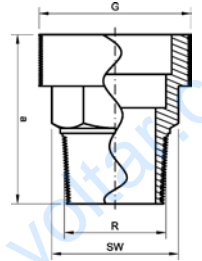

Номер по каталогу и название

4372 – резьбовое соединение ВП под плоское уплотнение

Артикул.	Размер G	Пакет	Коробка	EAN-код.	a	d1	d2
143721534	15x3/4		600	4021343018633	19	24	22
143721634	16x3/4		600	4021343018640	19	24	22
143721834	18x3/4		600	4021343018671	17	24	21
14372181	18x1		400	4021343018657	20	30	22
14372221	22x1		350	4021343018688	19	30	25
1437222114	22x11/4		250	4021343018701	20	39	36
1437228114	28x11/4		150	4021343018725	26	39	31
1437228112	28x11/2		150	4021343018718	26	45	42
1437235112	35x11/2		120	4021343018732	27	45	42

Номер по каталогу и название

4374 – резьбовое соединение гайка ВР, латунь

Артикул.	Размер G	Пакет	Коробка	EAN-код.	a	t	D	SW
1437438	3/8		1400	4021343019203	12	10	13	19
1437412	1/2		800	4021343019104	14	12	17	24
1437434	3/4		450	4021343019197	14	12	23	30
143741	1		250	4021343019029	17	14	28	37
14374114	11/4		150	4021343019067	18	15	36	46
14374112	11/2		120	4021343019050	19	16	43	52
14374134	13/4		70	4021343019111	22	18	48	59
143742	2		50	4021343019128	24	19	53	64
14374214	21/4		40	4021343019142	25	20	59	72
14374238	23/8		40	4021343019166	25	20	61	75
14374234	23/4		30	4021343019159	26	22	74	89
143743	3		20	4021343019173	31	25	80	94
14374312	31/2		12	4021343019180	33	26	93	110
143744	4		8	4021343019210	38	31	105	120