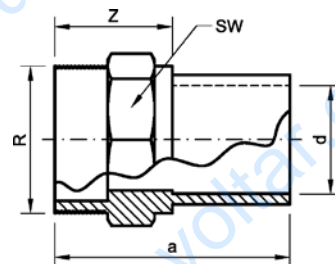

Номер по каталогу и название
4243g – переход ВП-НР

Артикул.	Размер d x R	Пакет	Коробка	EAN-код.	a	z	SW
142431014	10 x 1/4	10	600	4021343014857	21	13	14
142431038	10 x 3/8	10	600	4021343014864	22	13	13
142431012	10 x 1/2	10	500	4021343014840	23	14	14
142431238	12 x 3/8	10	500	4021343014901	21	12	16
142431212	12 x 1/2	10	400	4021343014888	23	14	16
142431438	14 x 3/8	10	400	4021343014932	25	14	18
142431412	14 x 1/2	10	400	4021343014918	24	13	19
142431538	15 x 3/8	10	400	4021343014963	25	14	18
142431512	15 x 1/2	10	400	4021343014949	21	10	19
142431534	15 x 3/4	10	250	4021343014956	25	14	19
142431612	16 x 1/2	10	350	4021343014970	22	11	19
142431634	16 x 3/4	10	250	4021343014987	25	14	20
142431812	18 x 1/2	10	300	4021343015007	26	13	21
142431834	18 x 3/4	10	250	4021343015014	27	14	22
142432212	22 x 1/2	10	250	4021343015038	32	16	26
142432234	22 x 3/4	10	200	4021343015045	31	15	27
14243221	22 x 1	10	120	4021343015021	29	13	26
142432812	28 x 1/2	10	140	4021343015083	46	27	23
142432834	28 x 3/4	10	120	4021343015090	41	22	27
14243281	28 x 1	10	120	4021343015069	36	17	32
1424328114	28 x 1 1/4	10	90	4021343015076	37	18	34
142433534	35 x 3/4	10	80	4021343015137	49	26	28
14243351	35 x 1	10	70	4021343015106	45	20	39
1424335114	35 x 1 1/4	70	4021343015120	43	18	40	
1424335112	35 x 1 1/2	60	4021343015113	41	18	40	
1424342114	42 x 1 1/4	40	4021343015168	51	22	46	
1424342112	42 x 1 1/2	40	4021343015151	51	22	50	
14243422	42 x 2	36	4021343015175	58	29	60	
1424354112	54 x 1 1/2	36	4021343015199	60	28	60	
14243542	54 x 2	24	4021343015205	62	29	60	
1424364212	64 x 2 1/2	14	4021343015212	67	34	71	
1424367212	66,7 x 2 1/2	14	4021343015229	72	38	75	
1424376212	76,1 x 2 1/2	12	4021343015243	71	35	83	
14243763	76,1 x 3	10	4021343015250	68	34	83	
14243803	80 x 3	6	4021343015267	78	40	87	
14243893	88,9 x 3	8	4021343015304	78	40	97	
142431084	108 x 4	2	4021343014871	97	47	117