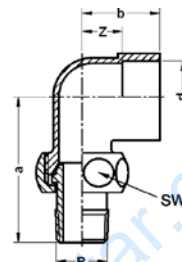

Номер по каталогу и название

4092g – угловой переход ВП-НР

Артикул.	Размер d x R	Пакет	Коробка	EAN-код.	a	b	z
140921238	12 x 3/8	10	400	4021343013539	18	23	8
140921212	12 x 1/2	10	300	4021343013515	20	25	10
140921412	14 x 1/2	10	200	4021343013546	22	27	10
140921538	15 x 3/8	10	400	4021343013591	20	25	8
140921512	15 x 1/2	10	200	4021343013560	22	27	10
140921534	15 x 3/4	10	150	4021343013584	25	29	13
140921612	16 x 1/2	10	200	4021343013607	22	27	10
140921812	18 x 1/2	10	200	4021343013621	24	28	10
140921834	18 x 3/4	10	150	4021343013638	28	30	14
140922212	22 x 1/2	10	150	4021343013652	27	31	10
140922234	22 x 3/4	10	120	4021343013669	30	33	13
14092221	22 x 1	10	60	4021343013645	38	43	21
140922834	28 x 3/4		70	4021343013713	31	39	11
14092281	28 x 1		60	4021343013683	33	39	14
1409235114	35 x 1 1/4		35	4021343013737	42	51	19
1409242112	42 x 1 1/2		25	4021343013744	53	56	25
14092542	54 x 2		12	4021343013768	64	65	30

Номер по каталогу и название

4096g – сгон угловой самоуплотняющийся ВР-ВП

Артикул.	Размер d x Rp	Пакет	Коробка	EAN-код.	a	b	z1	z2	SW1	SW2
140961012	10 x 1/2	5	120	4021343013782	43	20	34	9	24	26
140961212	12 x 1/2	5	120	4021343013829	43	20	33	9	24	26
140961512	15 x 1/2	5	100	4021343013874	49	22	37	11	30	26
140961534	15 x 3/4	5	80	4021343013881	54	24	42	11	30	32
140961812	18 x 1/2	5	100	4021343013935	45	22	32	11	30	26
140961834	18 x 3/4	5	80	4021343013942	50	24	37	11	30	32
140962234	22 x 3/4	5	50	4021343013973	54	26	37	13	37	32
14096221	22 x 1	5	40	4021343013966	57	37	40	22	37	40
14096281	28 x 1	5	30	4021343013997	70	40	51	23	46	40
1409635114	35 x 1 1/4	2	20	4021343014017	72	38	49	21	52	48
1409642112	42 x 1 1/2	2	12	4021343014031	85	41	58	24	59	54
14096542	54 x 2	2	6	4021343014055	96	51	62	30	75	66