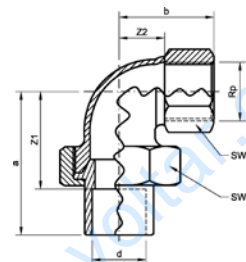

Номер по каталогу и название

4096g – сгон угловой самоуплотняющийся ВР-ВП

Артикул.	Размер d x Rp	Пакет	Коробка	EAN-код.	a	b	z1	z2	SW1	SW2
140961012	10 x 1/2	5	120	4021343013782	43	20	34	9	24	26
140961212	12 x 1/2	5	120	4021343013829	43	20	33	9	24	26
140961512	15 x 1/2	5	100	4021343013874	49	22	37	11	30	26
140961534	15 x 3/4	5	80	4021343013881	54	24	42	11	30	32
140961812	18 x 1/2	5	100	4021343013935	45	22	32	11	30	26
140961834	18 x 3/4	5	80	4021343013942	50	24	37	11	30	32
140962234	22 x 3/4	5	50	4021343013973	54	26	37	13	37	32
14096221	22 x 1	5	40	4021343013966	57	37	40	22	37	40
14096281	28 x 1	5	30	4021343013997	70	40	51	23	46	40
1409635114	35 x 1 1/4	2	20	4021343014017	72	38	49	21	52	48
1409642112	42 x 1 1/2	2	12	4021343014031	85	41	58	24	59	54
14096542	54 x 2	2	6	4021343014055	96	51	62	30	75	66

Номер по каталогу и название

4098g – сгон угловой самоуплотняющийся НР-ВП

Артикул.	Размер d x R	Пакет	Коробка	EAN-код.	a	b	z	SW
140981238	12 x 3/8	5	125	4021343014116	43	18	8	24
140981212	12 x 1/2	5	120	4021343014109	50	19	9	30
140981412	14 x 1/2	5	100	4021343014123	51	20	8	30
140981512	15 x 1/2	5	100	4021343014147	51	23	11	30
140981612	16 x 1/2	5	100	4021343014178	52	23	11	30
140981812	18 x 1/2	5	100	4021343014192	54	26	12	30
140981834	18 x 3/4	5	50	4021343014208	61	26	12	37
140982234	22 x 3/4	5	50	4021343014222	62	31	14	37
14098221	22 x 1	5	40	4021343014215	68	34	18	46
14098281	28 x 1	5	30	4021343014239	74	35	15	46
1409835114	35 x 1 1/4	2	20	4021343014246	81	46	21	52
1409842112	42 x 1 1/2	2	12	4021343014253	86	53	24	59
14098542	54 x 2	2	6	4021343014260	100	62	28	75