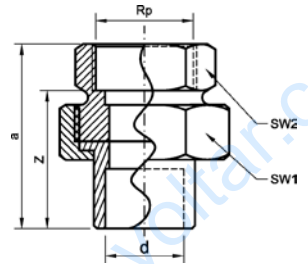

Номер по каталогу и название

4330g – сгон ВП-ВП с плоским уплотнением

Артикул.	Размер d x Rp	Пакет	Коробка	EAN-код.	a	z	SW1	SW2
143301238	12 x 3/8	5	250	4021343016233	46	32	24	25
143301512	15 x 1/2	5	120	4021343016271	45	31	30	25
143301534	15 x 3/4	5	120	4021343016288	51	35	30	30
143301812	18 x 1/2	5	120	4021343016332	43	29	30	25
143301834	18 x 3/4	5	120	4021343016349	49	33	30	30
143302234	22 x 3/4	5	80	4021343016387	51	34	37	30
143302221	22 x 1	5	70	4021343016363	52	33	37	39
14330281	28 x 1	5	50	4021343016400	59	40	46	39
1433035114	35 x 11/4	2	30	4021343016431	63	42	52	46
1433042112	42 x 11/2	2	20	4021343016455	75	56	59	46
14330542	54 x 2	2	12	4021343016479	84	29	75	70

Номер по каталогу и название

4331g – сгон НР-ВП с плоским уплотнением

Артикул.	Размер d x R	Пакет	Коробка	EAN-код.	a	z	SW1	SW2
143311014	10 x 1/4	5	300	4021343016530	42	33	24	14
143311038	10 x 3/8	5	200	4021343016547	45	36	24	14
143311238	12 x 3/8	5	200	4021343016561	48	38	24	16
143311212	12 x 1/2	5	150	4021343016554	54	44	30	17
143311412	14 x 1/2	5	150	4021343016578	55	44	30	18
143311512	15 x 1/2	5	120	4021343016585	55	44	30	18
143311534	15 x 3/4	5	80	4021343016592	59	48	37	19
143311612	16 x 1/2	5	150	4021343016615	55	44	30	18
143311812	18 x 1/2	5	120	4021343016622	55	42	30	22
143311834	18 x 3/4	5	80	4021343016639	58	45	37	22
143312212	22 x 1/2	5	120	4021343016653	62	46	30	25
143312234	22 x 3/4	5	80	4021343016660	58	41	37	26
14331221	22 x 1	5	50	4021343016646	64	48	46	27
14331281	28 x 1	5	50	4021343016677	65	46	46	34
1433135114	35 x 11/4	2	30	4021343016691	74	51	52	40
1433142112	42 x 11/2	2	20	4021343016707	80	53	59	46
14331542	54 x 2	2	10	4021343016714	93	61	75	60
1433164212	64 x 21/2	2	6	4021343016721	104	69	94	72
1433176212	76,1 x 21/2	2	6	4021343016745	104	68	94	85
14331893	88,9 x 3	2	4	4021343016769	111	72	110	97