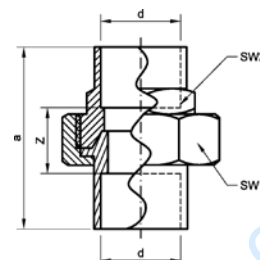

Номер по каталогу и название

4333g – сгон НР-ВП с плоским уплотнением

Артикул.	Размер d x R	Пакет	Коробка	EAN-код.	a	z	SW1	SW2
143331212	12 x 1/2	5	150	4021343016813	48	38	24	22
143331512	15 x 1/2	5	150	4021343016844	51	37	30	22
143331812	18 x 1/2	5	150	4021343016851	49	36	30	22
143332212	22 x 1/2	5	90	4021343124792	60	44	37	23
143332234	22 x 3/4	5	80	4021343016868	55	39	37	27
14333221	22 x 1	5	70	4021343124785	59	43	37	34
14333281	28 x 1	5	40	4021343016875	67	48	46	34
1433335114	35 x 11/4	2	24	4021343016882	84	61	52	46
1433342112	42 x 11/2	2	20	4021343016899	90	63	59	50
14333542	54 x 2	2	10	4021343016905	104	72	75	60