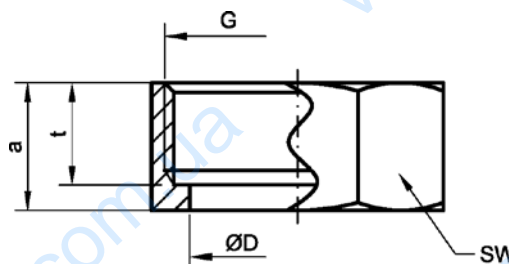

Номер по каталогу и название

4372 – резьбовое соединение ВП под плоское уплотнение

Артикул.	Размер G	Пакет	Коробка	EAN-код.	a	d1	d2
143721534	15x3/4		600	4021343018633	19	24	22
143721634	16x3/4		600	4021343018640	19	24	22
143721834	18x3/4		600	4021343018671	17	24	21
14372181	18x1		400	4021343018657	20	30	22
14372221	22x1		350	4021343018688	19	30	25
1437222114	22x11/4		250	4021343018701	20	39	36
1437228114	28x11/4		150	4021343018725	26	39	31
1437228112	28x11/2		150	4021343018718	26	45	42
1437235112	35x11/2		120	4021343018732	27	45	42