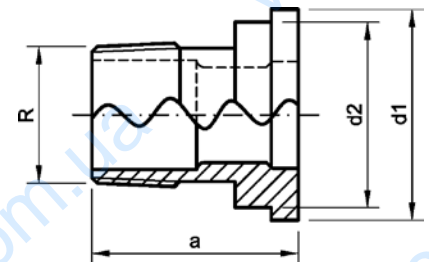

4370g – резьбовое соединение ВР-НР под плоское уплотнение

Артикул.	Размер G	Пакет	Коробка	EAN-код.	a	SW
143701234B	1/2x3/4		350	4021343018039	24	25
14370341	3/4x1		200	4021343018220	30	30