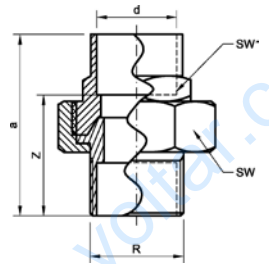

Номер по каталогу и название

4340 – сгон ВП-ВП самоуплотняющийся

Артикул.	Размер d	Пакет	Коробка	EAN-код.	a	z	SW1	SW2
1434010	10	5	250	4021343016974	36	18	24	14
1434012	12	5	200	4021343017025	42	22	24	16
1434015	15	5	120	4021343017094	46	33	30	25
1434018	18	5	120	4021343017162	43	17	30	22
1434022	22	5	100	4021343017193	45	11	37	26
1434028	28	5	50	4021343017230	54	16	46	34
1434035	35	2	30	4021343017254	61	15	52	40
1434042	42	2	20	4021343017278	72	18	59	46
1434054	54	2	12	4021343017292	81	15	75	60

Номер по каталогу и название

4340g – сгон ВП-ВР самоуплотняющийся

Артикул.	Размер d x Rp	Пакет	Коробка	EAN-код.	a	z	SW1	SW2
143401014	10 x 1/4	5	250	4021343016998	39	20	24	19
143401012	10 x 1/2	5	150	4021343016981	43	22	24	25
143401212	12 x 1/2	5	150	4021343017032	43	19	24	25
143401538	15 x 3/8	5	120	4021343017124	51	23	30	30
143401512	15 x 1/2	5	120	4021343017100	45	18	30	25
143401534	15 x 3/4	5	120	4021343017117	51	23	30	30
143401612	16 x 1/2	5	120	4021343017148	45	18	30	25
143401634	16 x 3/4	5	120	4021343017155	51	39	30	30
143401812	18 x 1/2	5	120	4021343017179	42	14	30	25
143401834	18 x 3/4	5	120	4021343017186	48	20	30	30
143402212	22 x 1/2	5	80	4021343017216	45	32	37	26
143402234	22 x 3/4	5	80	4021343017223	50	16	37	30
14340221	22 x 1	5	70	4021343017209	51	12	37	39
14340281	28 x 1	5	50	4021343017247	57	19	46	39
1434035114	35 x 1 1/4	2	30	4021343017261	62	18	52	46
1434042112	42 x 1 1/2	2	20	4021343017285	73	25	59	54
14340542	54 x 2	2	12	4021343017308	79	18	75	66