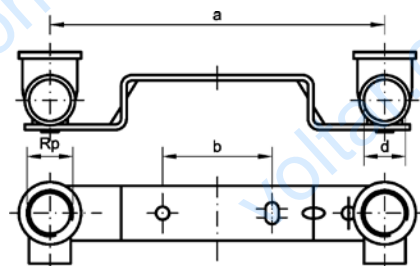

Номер по каталогу и название

4472g – водорозетка ВП-ВР с креплением в 2 точках

Артикул.	Размер d x Rp	Пакет	Коробка	EAN-код.	a	b	c	z1	z2	dk	W
144721212	12 x 1/2	10	150	4021343020957	20	28	19	11	17	35	10
144721412	14 x 1/2	10	120	4021343020971	25	31	21	13	20	35	10
144721512	15 x 1/2	10	150	4021343021008	22	31	21	11	20	35	10
144721534	15 x 3/4	10	100	4021343021015	29	33	23	16	20	50	10
144721612	16 x 1/2	10	120	4021343021039	25	31	21	13	20	35	10
144721812	18 x 1/2	10	120	4021343021053	24	34	22	11	23	40	12
144721834	18 x 3/4	10	90	4021343021060	27	36	24	11	23	40	12
144722212	22 x 1/2	10	80	4021343021077	30	38	24	13	27	40	14
144722234	22 x 3/4	10	60	4021343021084	33	40	26	16	27	50	14

Номер по каталогу и название

4976 – двойная водорозетка ВР-ВП с изогнутой планкой

Артикул.	Размер d x Rp x a	Пакет	Коробка	EAN-код.	a	b
ИЗОГНУТЫЙ						
149761238	12 x 3/8 150 мм	35	4021343216725		153	50
149761512	15 x 1/2 150 мм	28	4021343021480		153	50
ПЛОСКИЙ						
14976F1512100	15 x 1/2 100 мм	30	4021343195754		100	30
14976F1512	15 x 1/2 150 мм	28	4021343195747		153	50