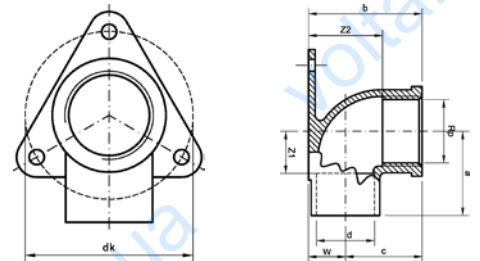

Номер по каталогу и название

4376g – резьбовое соединение НР-НР под плоское уплотнение

Артикул.	Размер G	Пакет	Коробка	EAN-код.	a	SW
14376G1234	1/2x3/4		300	4021343019333	30	22
14376G121	1/2x1		200	4021343019319	39	23
14376G341	3/4x1		150	4021343019388	34	27
14376G34114	3/4x11/4		100	4021343019395	43	28
14376G1112	1x11/2		70	4021343019258	50	38