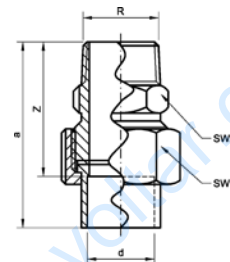

Номер по каталогу и название

4330g – сгон ВП-ВП с плоским уплотнением

Артикул.	Размер d x Rp	Пакет	Коробка	EAN-код.	a	z	SW1	SW2
143301238	12 x 3/8	5	250	4021343016233	46	32	24	25
143301512	15 x 1/2	5	120	4021343016271	45	31	30	25
143301534	15 x 3/4	5	120	4021343016288	51	35	30	30
143301812	18 x 1/2	5	120	4021343016332	43	29	30	25
143301834	18 x 3/4	5	120	4021343016349	49	33	30	30
143302234	22 x 3/4	5	80	4021343016387	51	34	37	30
143302221	22 x 1	5	70	4021343016363	52	33	37	39
14330281	28 x 1	5	50	4021343016400	59	40	46	39
1433035114	35 x 11/4	2	30	4021343016431	63	42	52	46
1433042112	42 x 11/2	2	20	4021343016455	75	56	59	46
14330542	54 x 2	2	12	4021343016479	84	29	75	70

Номер по каталогу и название

4331g – сгон НР-ВП с плоским уплотнением

Артикул.	Размер d x R	Пакет	Коробка	EAN-код.	a	z	SW1	SW2
143311014	10 x 1/4	5	300	4021343016530	42	33	24	14
143311038	10 x 3/8	5	200	4021343016547	45	36	24	14
143311238	12 x 3/8	5	200	4021343016561	48	38	24	16
143311212	12 x 1/2	5	150	4021343016554	54	44	30	17
143311412	14 x 1/2	5	150	4021343016578	55	44	30	18
143311512	15 x 1/2	5	120	4021343016585	55	44	30	18
143311534	15 x 3/4	5	80	4021343016592	59	48	37	19
143311612	16 x 1/2	5	150	4021343016615	55	44	30	18
143311812	18 x 1/2	5	120	4021343016622	55	42	30	22
143311834	18 x 3/4	5	80	4021343016639	58	45	37	22
143312212	22 x 1/2	5	120	4021343016653	62	46	30	25
143312234	22 x 3/4	5	80	4021343016660	58	41	37	26
14331221	22 x 1	5	50	4021343016646	64	48	46	27
14331281	28 x 1	5	50	4021343016677	65	46	46	34
1433135114	35 x 11/4	2	30	4021343016691	74	51	52	40
1433142112	42 x 11/2	2	20	4021343016707	80	53	59	46
14331542	54 x 2	2	10	4021343016714	93	61	75	60
1433164212	64 x 21/2	2	6	4021343016721	104	69	94	72
1433176212	76,1 x 21/2	2	6	4021343016745	104	68	94	85
14331893	88,9 x 3	2	4	4021343016769	111	72	110	97