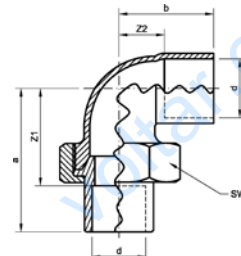

Номер по каталогу и название

4092g – угловой переход ВП-НР

Артикул.	Размер d x R	Пакет	Коробка	EAN-код.	a	b	z
140921238	12 x 3/8	10	400	4021343013539	18	23	8
140921212	12 x 1/2	10	300	4021343013515	20	25	10
140921412	14 x 1/2	10	200	4021343013546	22	27	10
140921538	15 x 3/8	10	400	4021343013591	20	25	8
140921512	15 x 1/2	10	200	4021343013560	22	27	10
140921534	15 x 3/4	10	150	4021343013584	25	29	13
140921612	16 x 1/2	10	200	4021343013607	22	27	10
140921812	18 x 1/2	10	200	4021343013621	24	28	10
140921834	18 x 3/4	10	150	4021343013638	28	30	14
140922212	22 x 1/2	10	150	4021343013652	27	31	10
140922234	22 x 3/4	10	120	4021343013669	30	33	13
14092221	22 x 1	10	60	4021343013645	38	43	21
140922834	28 x 3/4		70	4021343013713	31	39	11
14092281	28 x 1		60	4021343013683	33	39	14
1409235114	35 x 1 1/4		35	4021343013737	42	51	19
1409242112	42 x 1 1/2		25	4021343013744	53	56	25
14092542	54 x 2		12	4021343013768	64	65	30