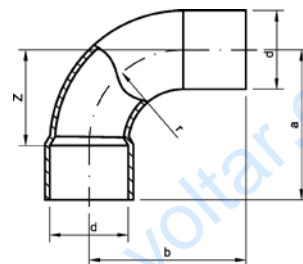

POCC DE.AЮ31.H11145

1005R01F4P5-rsa

KM 60861

PN - EN 1254-1:2004

Q 97 / 019

Номер по каталогу и название
5001A – отвод 90° ВП-НП

Артикул.	Размер d	Пакет	Коробка	EAN-код.	a	b	z
15001A6	6	10	3000	4021343022272	14	16	7
15001A8	8	10	2000	4021343022326	18	20	10
15001A10	10	10	1500	4021343022067	21	23	12
15001A12	12	10	900	4021343022098	24	26	15
15001A14	14	10	700	4021343022111	30	32	18
15001A15	15	10	550	4021343022128	30	32	18
15001A16	16	10	550	4021343022142	30	31	18
15001A18	18	10	350	4021343022159	36	38	22
15001A22	22	10	200	4021343022173	43	45	27
15001A28	28	10	100	4021343022197	53	55	34
15001A32	32		80	4021343022203	60	62	38
15001A35	35		65	4021343022210	67	69	43
15001A36	36		55	4021343022227	77	79	53
15001A40	40		40	4021343022234	77	79	49
15001A42	42		35	4021343022241	79	81	51
15001A52	52		15	4021343022258	121	123	88
15001A54	54		15	4021343022265	99	101	65
15001A64	64		22	4021343022289	112	115	78
15001A67	66,7		20	4021343022296	116	119	81
15001A76	76,1		14	4021343022319	127	130	92
15001A80	80		12	4021343022333	134	137	121
15001A89	88,9		9	4021343022340	147	150	108
15001A108	108		4	4021343022081	179	182	131
15001A133	133		2	4021343022104	212	217	162