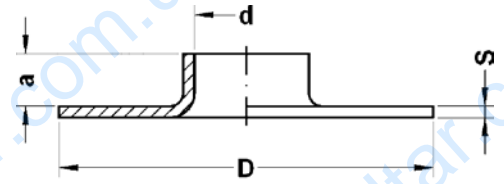

zum Hartlöten
à braser
for brazing

Номер по каталогу и название

WBS H – фланец из меди под твердую пайку, DIN 1092-1 (используется вместе с фланцем RG-FL)

Артикул.	Размер d x s	Пакет	Коробка	EAN-код.	a	D
1WBS2215H	22 x 1,5		300	4021343002878	12	58
1WBS2815H	28 x 1,5		300	4021343002915	15	68
1WBS3515H	35 x 1,5		200	4021343002939	17	78
1WBS4215H	42 x 1,5		100	4021343002953	17	88
1WBS422H	42 x 2		100	4021343002977	17	88
1WBS542H	54 x 2		80	4021343002991	17	102
1WBS642H	64 x 2		50	4021343003011	20	122
1WBS672H	66,7 x 2		50	4021343003035	20	122
1WBS702H	70 x 2		50	4021343003042	20	122
1WBS762H	76,1 x 2		45	4021343003066	20	122
1WBS802H	80 x 2		40	4021343003080	20	138
1WBS892H	88,9 x 2		40	4021343003103	20	138
1WBS1042H	104 x 2		20	4021343002687	20	158
1WBS10825H	108 x 2,5		20	4021343002717	23	158
1WBS1333H	133 x 3		12	4021343002748	23	188
1WBS1593H	159 x 3		10	4021343002809	26	212
1WBS2193H	219 x 3		10	4021343002854	26	272