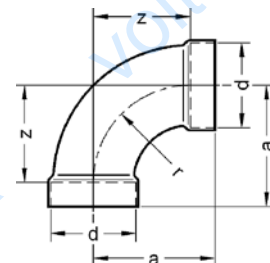

Номер по каталогу и название

5872 – компенсатор сильфонный ВП-ВП , рабочее давление 3 бар при 110°C для систем отопления и водоснабжения, компенсация 7 мм

Артикул.	Размер d	Пакет	Коробка	EAN-код.	L	D
1587215	15	5	80	4021343031533	68	24
1587218	18	5	60	4021343031557	73	27
1587222	22	5	50	4021343031564	75	33
1587228	28	5	40	4021343031571	85	38
1587235	35	5	30	4021343031588	97	48