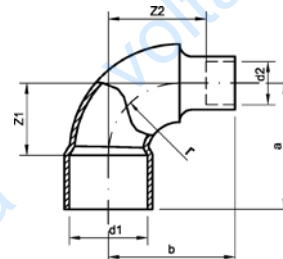

Артикул.	Размер d1 x d2	Пакет	Коробка	EAN-код.	a	b	z	z1	z2
150906	6	10	3000	4021343024245	14		7		
150908	8	10	2000	4021343024290	14		6		
1509010	10	10	1800	4021343023842	16		7		
1509012	12	10	1000	4021343023873	18		8		
1509014	14	10	800	4021343023903	21		9		
1509015	15	10	700	4021343023910	23		11		
1509016	16	10	600	4021343023941	25		12		
1509018	18	10	450	4021343023958	27		13		
1509020	20	10	300	4021343023989	32		15		
1509022	22	10	280	4021343023996	31		14		
1509025	25	10	200	4021343024030	34		16		
1509028	28	10	150	4021343024047	38		18		
1509032	32		120	4021343024092	45		23		
1509035	35		90	4021343024108	48		24		
1509036	36		65	4021343024467	55		29		
1509040	40		55	4021343024160	61		33		
1509042	42		55	4021343024177	57		29		
1509052	52		20	4021343024207	86		49		
1509054	54		20	4021343024214	72		39		
1509064	64		30	4021343024269	86		52		
1509067	66,7		25	4021343024276	88		53		
1509070	70		25	4021343122941	88		54		
1509076	76,1		20	4021343024283	93		58		
1509089	88,9		12	4021343024313	107		69		
15090108	108		6	4021343023866	129		71		
150902218	22 x 18	10	250	4021343024023	33	35	15	20