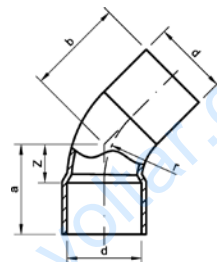

Номер по каталогу и название
5040 – отвод 45° ВП-НП

Артикул.	Размер d	Пакет	Коробка	EAN-код.	a	b	z
150406	6	10	2500	4021343023132	10	12	3
150408	8	10	1700	4021343023187	12	14	4
1504010	10	10	1800	4021343022920	13	15	4
1504012	12	10	1300	4021343022951	15	17	5
1504014	14	10	850	4021343022975	18	18	6
1504015	15	10	700	4021343022982	18	20	6
1504016	16	10	750	4021343023002	19	21	7
1504018	18	10	400	4021343023019	21	23	7
1504022	22	10	280	4021343023033	26	28	9
1504028	28	10	160	4021343023057	30	32	11
1504032	32		130	4021343023064	35	37	13
1504035	35		110	4021343023071	39	41	15
1504036	36		100	4021343023088	38	40	13
1504040	40		70	4021343023095	40	42	12
1504042	42		60	4021343023101	44	46	16
1504052	52		25	4021343023118	53	55	20
1504054	54		30	4021343023125	54	56	21
1504064	64		36	4021343023149	67	69	33
1504067	66,7		28	4021343023156	69	72	34
1504076	76,1		25	4021343023170	74	77	39
1504080	80		20	4021343023194	77	80	41
1504089	88,9		15	4021343023200	84	87	45
15040108	108		8	4021343022944	112	115	61