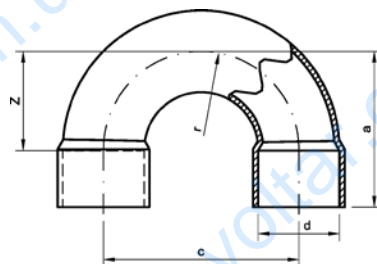

Номер по каталогу и название
5060 – колено 180° ВП-ВП