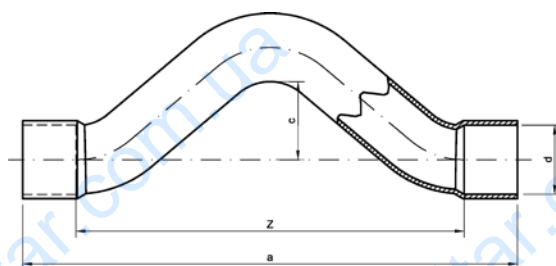

Артикул.	Размер d	Пакет	Коробка	EAN-код.	a	c	z
150608	8	10	1000	4021343023699	21	24	12
1506010	10	10	800	4021343023521	25	30	15
1506012	12	10	500	4021343023545	29	36	17
1506014	14	10	300	4021343023552	35	45	23
1506015	15	10	300	4021343023569	36	45	23
1506016	16	10	200	4021343023576	38	48	24
1506018	18	10	180	4021343023583	42	54	27
1506022	22	10	90	4021343023590	49	66	31
1506028	28		55	4021343023606	61	85	41
1506035	35		20	4021343023613	97	141	71
1506042	42		12	4021343023620	114	169	84
1506054	54		5	4021343023637	142	217	107

Номер по каталогу и название
5085 – обвод ВП-ВП