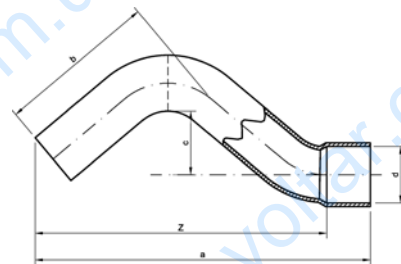

Артикул.	Размер d	Пакет	Коробка	EAN-код.	a	b	c	z
1508612	12	10	400	4021343023781	87	44	20	42
1508614	14	10	250	4021343023798	95	47	20	83
1508615	15	10	250	4021343023804	94	44	20	81
1508616	16	10	250	4021343023811	95	47	20	83
1508618	18	10	180	4021343023828	102	48	20	88
1508622	22	10	100	4021343023835	123	55	23	106