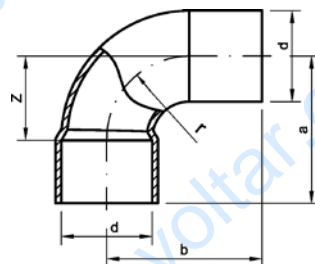

Номер по каталогу и название
5086 – обвод ВП-НП

Артикул.	Размер d	Пакет	Коробка	EAN-код.	a	b	c	z
1508612	12	10	400	4021343023781	87	44	20	42
1508614	14	10	250	4021343023798	95	47	20	83
1508615	15	10	250	4021343023804	94	44	20	81
1508616	16	10	250	4021343023811	95	47	20	83
1508618	18	10	180	4021343023828	102	48	20	88
1508622	22	10	100	4021343023835	123	55	23	106

Номер по каталогу и название
5090 – угол 90° ВП-ВП

Артикул.	Размер d1 x d2	Пакет	Коробка	EAN-код.	a	b	z	z1	z2
150906	6	10	3000	4021343024245	14		7		
150908	8	10	2000	4021343024290	14		6		
1509010	10	10	1800	4021343023842	16		7		
1509012	12	10	1000	4021343023873	18		8		
1509014	14	10	800	4021343023903	21		9		
1509015	15	10	700	4021343023910	23		11		
1509016	16	10	600	4021343023941	25		12		
1509018	18	10	450	4021343023958	27		13		
1509020	20	10	300	4021343023989	32		15		
1509022	22	10	280	4021343023996	31		14		
1509025	25	10	200	4021343024030	34		16		
1509028	28	10	150	4021343024047	38		18		
1509032	32		120	4021343024092	45		23		
1509035	35		90	4021343024108	48		24		
1509036	36		65	4021343024467	55		29		
1509040	40		55	4021343024160	61		33		
1509042	42		55	4021343024177	57		29		
1509052	52		20	4021343024207	86		49		
1509054	54		20	4021343024214	72		39		
1509064	64		30	4021343024269	86		52		
1509067	66,7		25	4021343024276	88		53		
1509070	70		25	4021343122941	88		54		
1509076	76,1		20	4021343024283	93		58		
1509089	88,9		12	4021343024313	107		69		
15090108	108		6	4021343023866	129		71		
150902218	22 x 18	10	250	4021343024023	33	35	15	20	