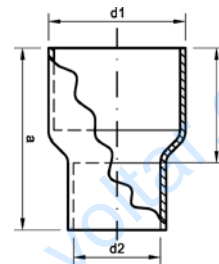

Номер по каталогу и название

5243 – переходник редуционный ВП-НП

Артикул.	Размер d1 x d2	Пакет	Коробка	EAN-код.	a	z
1524386	8a x 6	10	3000	4021343029745	18	11
15243106	10a x 6	10	3000	4021343028830	20	13
15243108	10a x 8	10	3000	4021343028847	18	10
15243126	12a x 6	10	2000	4021343028915	23	16
15243128	12a x 8	10	2000	4021343028922	22	14
152431210	12a x 10	10	2000	4021343028908	21	12
152431410	14a x 10	10	1300	4021343028977	24	15
152431412	14a x 12	10	1200	4021343028984	24	14
15243158	15a x 8	10	1500	4021343029028	26	18
152431510	15a x 10	10	1300	4021343028991	25	16
152431512	15a x 12	10	1200	4021343029004	26	16
152431514	15a x 14	10	1000	4021343029011	27	16
152431610	16a x 10	10	1200	4021343029059	27	18
152431612	16a x 12	10	1100	4021343029066	27	17
152431614	16a x 14	10	1000	4021343029073	28	16
152431615	16a x 15	10	1000	4021343029080	27	15
152431810	18a x 10	10	1000	4021343029097	29	20
152431812	18a x 12	10	800	4021343029103	29	19
152431814	18a x 14	10	800	4021343029110	31	19
152431815	18a x 15	10	800	4021343029127	31	19
152431816	18a x 16	10	800	4021343029134	30	18
152432014	20a x 14	10	600	4021343117893	33	23
152432018	20a x 18	10	500	4021343117916	34	21
152432210	22a x 10	10	600	4021343029158	35	26
152432212	22a x 12	10	600	4021343029165	35	25
152432214	22a x 14	10	550	4021343029172	36	24
152432215	22a x 15	10	550	4021343029189	36	24
152432216	22a x 16	10	550	4021343029196	35	24
152432218	22a x 18	10	500	4021343029202	37	23
152432220	22a x 20	10	450	4021343117923		
152432812	28a x 12	10	300	4021343029264	43	33
152432814	28a x 14	10	300	4021343029271	44	32
152432815	28a x 15	10	300	4021343029288	41	29
152432816	28a x 16	10	300	4021343029295	42	30
152432818	28a x 18	10	300	4021343029301	43	30
152432822	28a x 22	10	280	4021343029318	44	27
152433218	32a x 18	10	200	4021343029325	47	33
152433222	32a x 22	10	200	4021343029349	48	31
152433228	32a x 28	10	160	4021343029356	48	29
152433515	35a x 15	10	180	4021343029370	52	40
152433518	35a x 18	10	180	4021343029387	51	38
152433522	35a x 22	10	180	4021343029394	52	36
152433528	35a x 28	10	140	4021343029400	53	34
152433628	36a x 28	10	170	4021343117961	53	34
152434028	40a x 28		140	4021343029417	58	27
152434032	40a x 32		120	4021343117978	57	35
152434036	40a x 36		120	4021343177385	59	34
152434215	42a x 15		145	4021343029424	62	49