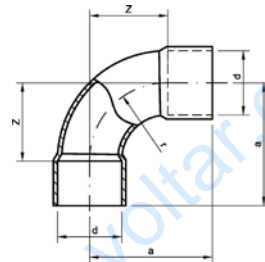

Номер по каталогу и название
5002A – отвод 90° ВП-ВП

Артикул.	Размер d	Пакет	Коробка	EAN-код.	a	z
15002A6	6	10	3000	4021343022678	14	7
15002A8	8	10	2000	4021343022722	18	10
15002A10	10	10	1400	4021343022456	21	12
15002A12	12	10	1000	4021343022470	24	15
15002A14	14	10	550	4021343022494	30	18
15002A15	15	10	550	4021343022500	30	18
15002A16	16	10	500	4021343022524	30	18
15002A18	18	10	350	4021343022548	36	22
15002A22	22	10	200	4021343022562	43	27
15002A28	28	10	100	4021343022586	53	34
15002A32	32		95	4021343022593	60	38
15002A35	35		65	4021343022609	67	43
15002A36	36		55	4021343022616	69	44
15002A40	40		40	4021343022623	77	49
15002A42	42		35	4021343022630	79	51
15002A52	52		15	4021343022654	121	88
15002A54	54		15	4021343022661	99	65
15002A64	64		22	4021343022685	112	78
15002A67	66,7		20	4021343022692	116	81
15002A70	70		20	4021343022708	120	85
15002A76	76,1		14	4021343022715	127	92
15002A80	80		12	4021343022739	134	97
15002A89	88,9		9	4021343022746	147	108
15002A108	108		4	4021343022463	179	131
15002A133	133		2	4021343022487	212	161
15002A159	159		1	4021343022517	262	212