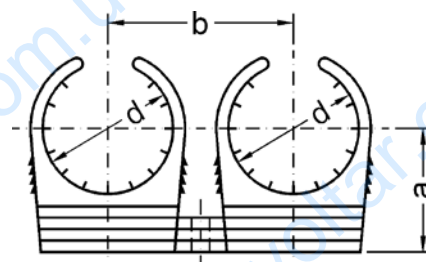

Номер по каталогу и название

9828с – клипса для крепления труб

Артикул.	Размер d	Пакет	Коробка	EAN-код.	a
798286	6	25	5000	4021343093487	11
79828810	8-10	25	4000	4021343093494	16
798281216	12-16	25	2000	4021343093395	19
798281822	18-22	25	1200	4021343093418	23
7982828	28	25	700	4021343093449	27
7982835	35	25	600	4021343093456	37
7982842	42	25	500	4021343093463	42