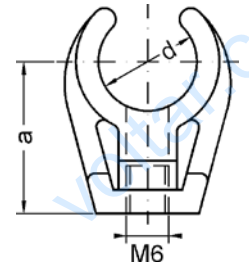

zum Hartlöten
à braser
for brazing

Номер по каталогу и название

WBS H – фланец из меди под твердую пайку, DIN 1092-1 (используется вместе с фланцем RG-FL)

Артикул.	Размер d x s	Пакет	Коробка	EAN-код.	a	D
1WBS2215H	22 x 1,5		300	4021343002878	12	58
1WBS2815H	28 x 1,5		300	4021343002915	15	68
1WBS3515H	35 x 1,5		200	4021343002939	17	78
1WBS4215H	42 x 1,5		100	4021343002953	17	88
1WBS422H	42 x 2		100	4021343002977	17	88
1WBS542H	54 x 2		80	4021343002991	17	102
1WBS642H	64 x 2		50	4021343003011	20	122
1WBS672H	66,7 x 2		50	4021343003035	20	122
1WBS702H	70 x 2		50	4021343003042	20	122
1WBS762H	76,1 x 2		45	4021343003066	20	122
1WBS802H	80 x 2		40	4021343003080	20	138
1WBS892H	88,9 x 2		40	4021343003103	20	138
1WBS1042H	104 x 2		20	4021343002687	20	158
1WBS10825H	108 x 2,5		20	4021343002717	23	158
1WBS1333H	133 x 3		12	4021343002748	23	188
1WBS1593H	159 x 3		10	4021343002809	26	212
1WBS2193H	219 x 3		10	4021343002854	26	272