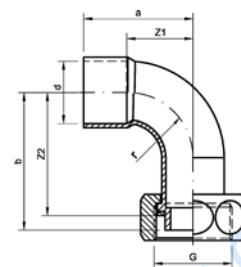

Артикул.	Размер d	Пакет	Коробка	EAN-код.	a	z
15002A6	6	10	3000	4021343022678	14	7
15002A8	8	10	2000	4021343022722	18	10
15002A10	10	10	1400	4021343022456	21	12
15002A12	12	10	1000	4021343022470	24	15
15002A14	14	10	550	4021343022494	30	18
15002A15	15	10	550	4021343022500	30	18
15002A16	16	10	500	4021343022524	30	18
15002A18	18	10	350	4021343022548	36	22
15002A22	22	10	200	4021343022562	43	27
15002A28	28	10	100	4021343022586	53	34
15002A32	32		95	4021343022593	60	38
15002A35	35		65	4021343022609	67	43
15002A36	36		55	4021343022616	69	44
15002A40	40		40	4021343022623	77	49
15002A42	42		35	4021343022630	79	51
15002A52	52		15	4021343022654	121	88
15002A54	54		15	4021343022661	99	65
15002A64	64		22	4021343022685	112	78
15002A67	66,7		20	4021343022692	116	81
15002A70	70		20	4021343022708	120	85
15002A76	76,1		14	4021343022715	127	92
15002A80	80		12	4021343022739	134	97
15002A89	88,9		9	4021343022746	147	108
15002A108	108		4	4021343022463	179	131
15002A133	133		2	4021343022487	212	161
15002A159	159		1	4021343022517	262	212

Номер по каталогу и название
5002G – отвод 90° переходной ВР-ВП, с накидной гайкой