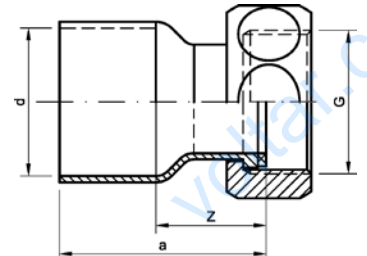

Номер по каталогу и название

5359g – переход ВП-ВР, с накладной гайкой под плоское уплотнение

Артикул.	Размер d x G	Пакет	Коробка	EAN-код.	a	z	SW
153591212	12 x 1/2	5	200	4021343123948	29	15	24
153591412	14 x 1/2	5	200	4021343123962	28	11	24
153591434	14 x 3/4	5	130	4021343123979	38	25	30
153591512	15 x 1/2	5	200	4021343123986	28	11	24
153591534	15 x 3/4	5	130	4021343123993	37	20	30
153591612	16 x 1/2	5	200	4021343124006	27	10	24
153591634	16 x 3/4	5	100	4021343124013	37	20	30
153591834	18 x 3/4	5	110	4021343124020	36	17	30
153592234	22 x 3/4	5	110	4021343124051	35	13	30
153592221	22 x 1	5	80	4021343124044	36	19	38