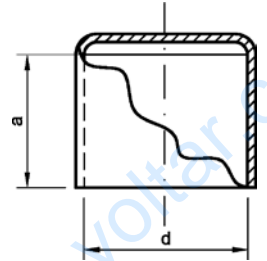

Номер по каталогу и название

5301 – заглушка ВП колпачок

Артикул.	Размер d	Пакет	Коробка	EAN-код.	a
153018	8	10	3000	4021343192623	7
1530110	10	10	3000	4021343030444	9
1530112	12	10	2500	4021343030468	9
1530114	14	10	2000	4021343030475	11
1530115	15	10	1500	4021343030482	11
1530116	16	10	1200	4021343030499	11
1530118	18	10	1000	4021343030505	13
1530122	22	10	800	4021343030512	16
1530128	28	10	400	4021343030529	19
1530135	35	10	250	4021343030536	24
1530142	42		150	4021343030543	28
1530154	54		90	4021343030550	33
1530164	64		60	4021343126888	34
1530167	66,7		60	4021343030574	35
1530176	76		40	4021343030598	35
1530189	88,9		35	4021343126895	39
15301108	108		12	4021343030451	49

Номер по каталогу и название

5359g – переход ВП-ВР, с накладной гайкой под плоское уплотнение

Артикул.	Размер d x G	Пакет	Коробка	EAN-код.	a	z	SW
153591212	12 x 1/2	5	200	4021343123948	29	15	24
153591412	14 x 1/2	5	200	4021343123962	28	11	24
153591434	14 x 3/4	5	130	4021343123979	38	25	30
153591512	15 x 1/2	5	200	4021343123986	28	11	24
153591534	15 x 3/4	5	130	4021343123993	37	20	30
153591612	16 x 1/2	5	200	4021343124006	27	10	24
153591634	16 x 3/4	5	100	4021343124013	37	20	30
153591834	18 x 3/4	5	110	4021343124020	36	17	30
153592234	22 x 3/4	5	110	4021343124051	35	13	30
153592221	22 x 1	5	80	4021343124044	36	19	38