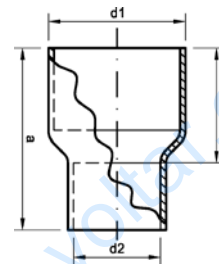

Номер по каталогу и название

5243 – переходник редукционный ВП-НП (продолжение)

Артикул.	Размер d1 x d2	Пакет	Коробка	EAN-код.	a	z
152434218	42a x 18		145	4021343029431	59	46
152434222	42a x 22		140	4021343029448	61	44
152434228	42a x 28		120	4021343029455	62	43
152434232	42a x 32		100	4021343181191	60	38
152432820	28a x 20	10	280	4021343194399	43	27
152434235	42a x 35		100	4021343029462	62	38
152435232	52a x 32		60	4021343220159	69	47
152435422	54a x 22		70	4021343029493	74	57
152435428	54a x 28		60	4021343029509	75	55
152435435	54a x 35		55	4021343029516	78	54
152435442	54a x 42		50	4021343029523	79	51
152436435	64a x 35		60	4021343029530	79	55
152436442	64a x 42		60	4021343029547	79	51
152436454	64a x 54		60	4021343029554	77	44
152436735	66,7a x 35		48	4021343029578	81	57
152436742	66,7a x 42		48	4021343029585	81	53
152436754	66,7a x 54		48	4021343029592	80	47
152437054	70a x 54		48	4021343029615	81	48
152437064	70a x 64		30	4021343029639	77	43
152437635	76,1a x 35		48	4021343029646	86	61
152437642	76,1a x 42		50	4021343029653	86	58
152437654	76,1a x 54		50	4021343029660	85	52
152437664	76,1a x 64		50	4021343029677	81	48
152437667	76,1a x 66,7		40	4021343029684	81	46
152437670	76,1a x 70		24	4021343029691	80	44
152438054	80a x 54		36	4021343029707	89	56
152438064	80a x 64		36	4021343029714	85	51
152438067	80a x 66,7		36	4021343124662	85	50
152438076	80a x 76,1		28	4021343029738	78	43
152438954	88,9a x 54		22	4021343029752	95	62
152438964	88,9a x 64		22	4021343029769	91	57
152438976	88,9a x 76,1		21	4021343029776	86	51
1524310854	108a x 54		12	4021343028854	116	83
1524310864	108a x 64		10	4021343028861	113	78
1524310876	108a x 76,1		10	4021343028885	108	72
1524310889	108a x 88,9		10	4021343028892	105	66
1524313376	133a x 76,1		12	4021343028953	122	89
1524313389	133a x 88,9		12	4021343028960	108	71
15243133108	133a x 108		10	4021343028939	105	58
15243159108	159a x 108		3	4021343029035	125	77
15243159133	159a x 133		3	4021343029042	120	70