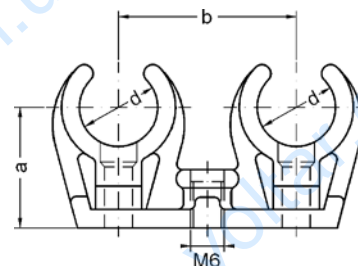

Номер по каталогу и название

9827с – клипса двойная для крепления труб с латунной резьбовой вставкой

Артикул.	Размер d	Пакет	Коробка	EAN-код.	a	b
798278	8	25	2400	4021343093388	14	26
7982710	10	25	1250	4021343124327	17	28
7982712	12	25	1000	4021343093371	18	33
798271415	14/ 15	25	700	4021343124334	19	36
798271618	16/ 18	25	500	4021343124341	23	38
7982722	22	25	350	4021343124358	28	42
7982728	28	25	250	4021343124365	34	50

Номер по каталогу и название

9828с – клипса для крепления труб

Артикул.	Размер d	Пакет	Коробка	EAN-код.	a
798286	6	25	5000	4021343093487	11
79828810	8-10	25	4000	4021343093494	16
798281216	12-16	25	2000	4021343093395	19
798281822	18-22	25	1200	4021343093418	23
7982828	28	25	700	4021343093449	27
7982835	35	25	600	4021343093456	37
7982842	42	25	500	4021343093463	42

Номер по каталогу и название

9829с – клипса двойная для крепления труб

Артикул.	Размер d	Пакет	Коробка	EAN-код.	a	b
79829810	8-10	25	1250	4021343093562	16	28
798291216	12-16	25	1000	4021343093500	19	34
798291822	18-22	25	750	4021343093517	23	39
7982928	28	25	500	4021343093524	27	48