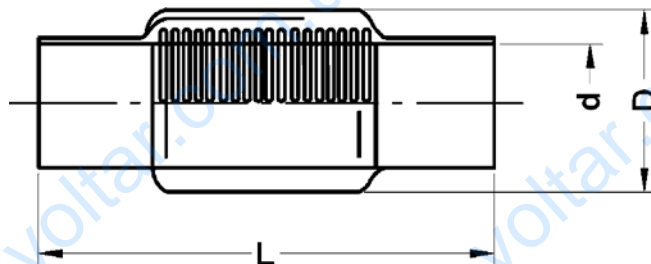

Номер по каталогу и название

5872 – компенсатор сильфонный ВП-ВП , рабочее давление 3 бар при 110°C для систем отопления и водоснабжения, компенсация 7 мм

Артикул.	Размер d	Пакет	Коробка	EAN-код.	L	D
1587215	15	5	80	4021343031533	68	24
1587218	18	5	60	4021343031557	73	27
1587222	22	5	50	4021343031564	75	33
1587228	28	5	40	4021343031571	85	38
1587235	35	5	30	4021343031588	97	48

Номер по каталогу и название

ЗКМ – отвод 90° под твердую пайку

Артикул.	Размер d	Пакет	Коробка	EAN-код.	a	z
13KM54	54		30	4021343009167	65	55
13KM64	64		35	4021343009174	77	67
13KM76	76,1		20	4021343009198	91	81
13KM89	88,9		12	4021343009211	107	97
13KM108	108		6	4021343009112	130	120