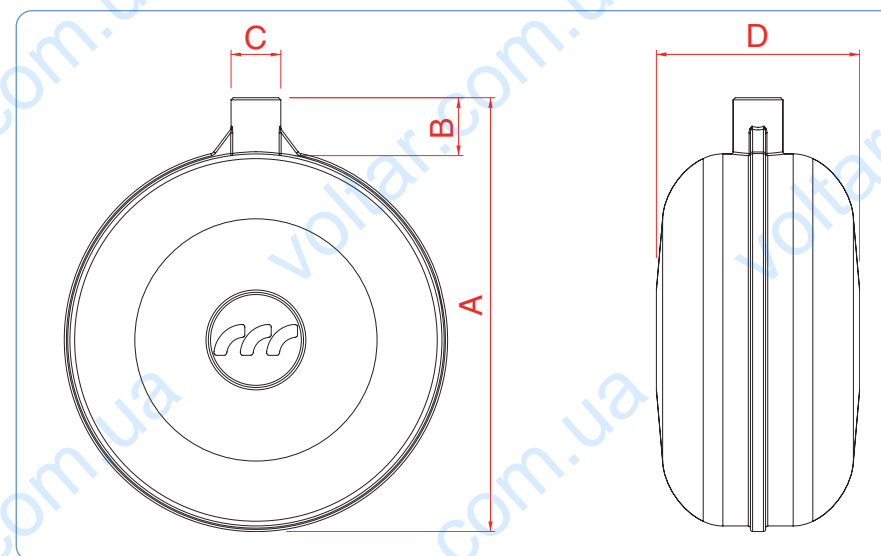

## 530 Sfera plastica con nottolino ottone Plastic ball with threaded brass part

**materiali / materials**

ALL55-003, CW614N UNI EN 12164

**misure d'ingombro (mm.) / overall dimensions (mm.)**

dimensione size	versione version	A	B	C	D	filetto thread
Ø 60	530/4	90	14	11	60	-
Ø 90 tonda	530/1	96	11	11	90	1/4 W
Ø 90 piatta	530/2-530/3	98	12	11	55	1/4 W

## 531 Sfera plastica con nottolino ottone Plastic ball with threaded brass part

**materiali / materials**

ALL55-003, CW614N UNI EN 12164

**misure d'ingombro (mm.) / overall dimensions (mm.)**

dimensione size	versione version	A	B	C	filetto thread
Ø 120	531/1	130	14	16	5/16 W
Ø 120	531/2	130	14	16	1/4 W
Ø 150	531/1	165	27	20	5/16 W