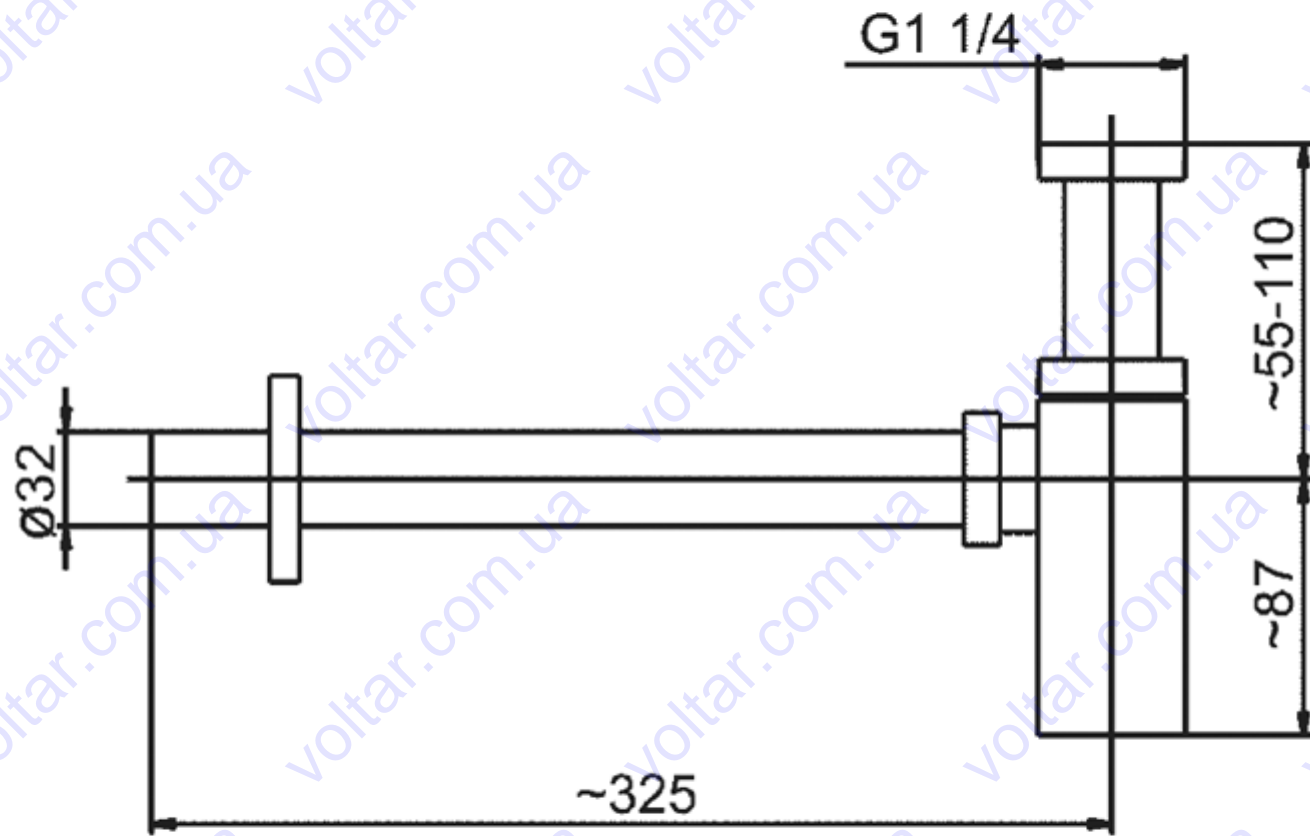

Сифон для писсуара, бутылочный

Индекс	цвет	EAN
600-002-00	хром	5907571600118

PKWiU:	25.99.11.0
тип:	бутылочный
одной / сборной упаковке.:	1/12
вес нетто:	0.78

материал:	латунь
диаметр подводки:	1 1/4

**примечания:**

сливная труба Ø32 L=325 мм **упаковка содержит:**  
сифон с отводящей трубой и розеткой

**гарантия:** 2 лет

**сертификаты и декларации:**

продукт, изготовлен согласно норме PN-EN 274-1:2004, posiada Строительный Знак