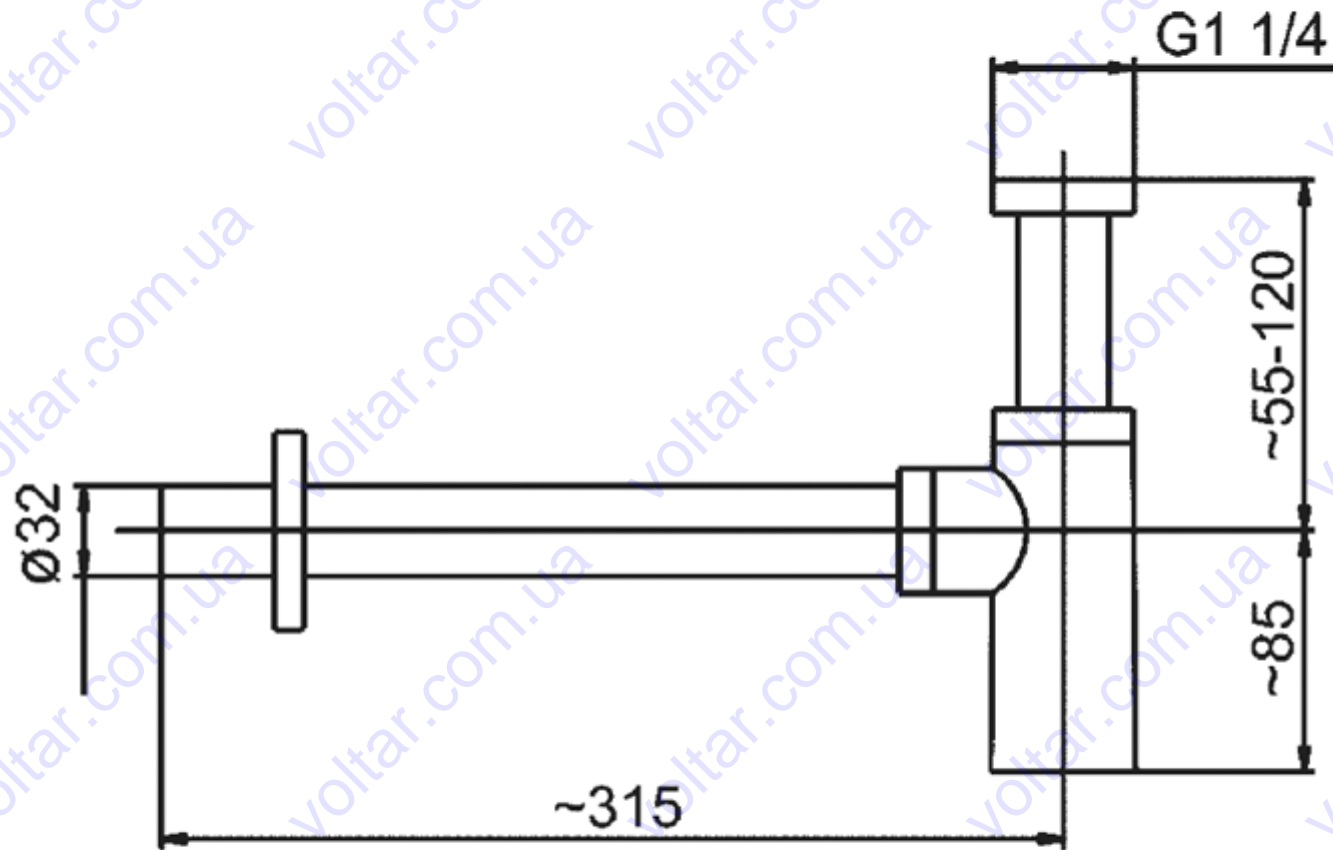

Сифон для писсуара, бутылочный

Индекс	цвет	EAN
600-003-00	хром	5907571600125

PKWiU:	25.99.11.0
тип:	бутылочный
одной / сборной упаковке.:	1/12
вес нетто:	0.74

материал:	латунь
диаметр подводки:	1 1/4

примечания:

сливная труба Ø32 L=315 мм **упаковка содержит:**
сифон с отводящей трубой и розеткой

гарантия: 2 лет

сертификаты и декларации:

продукт, изготовлен согласно норме PN-EN 274-1:2004, posiada Строительный Знак