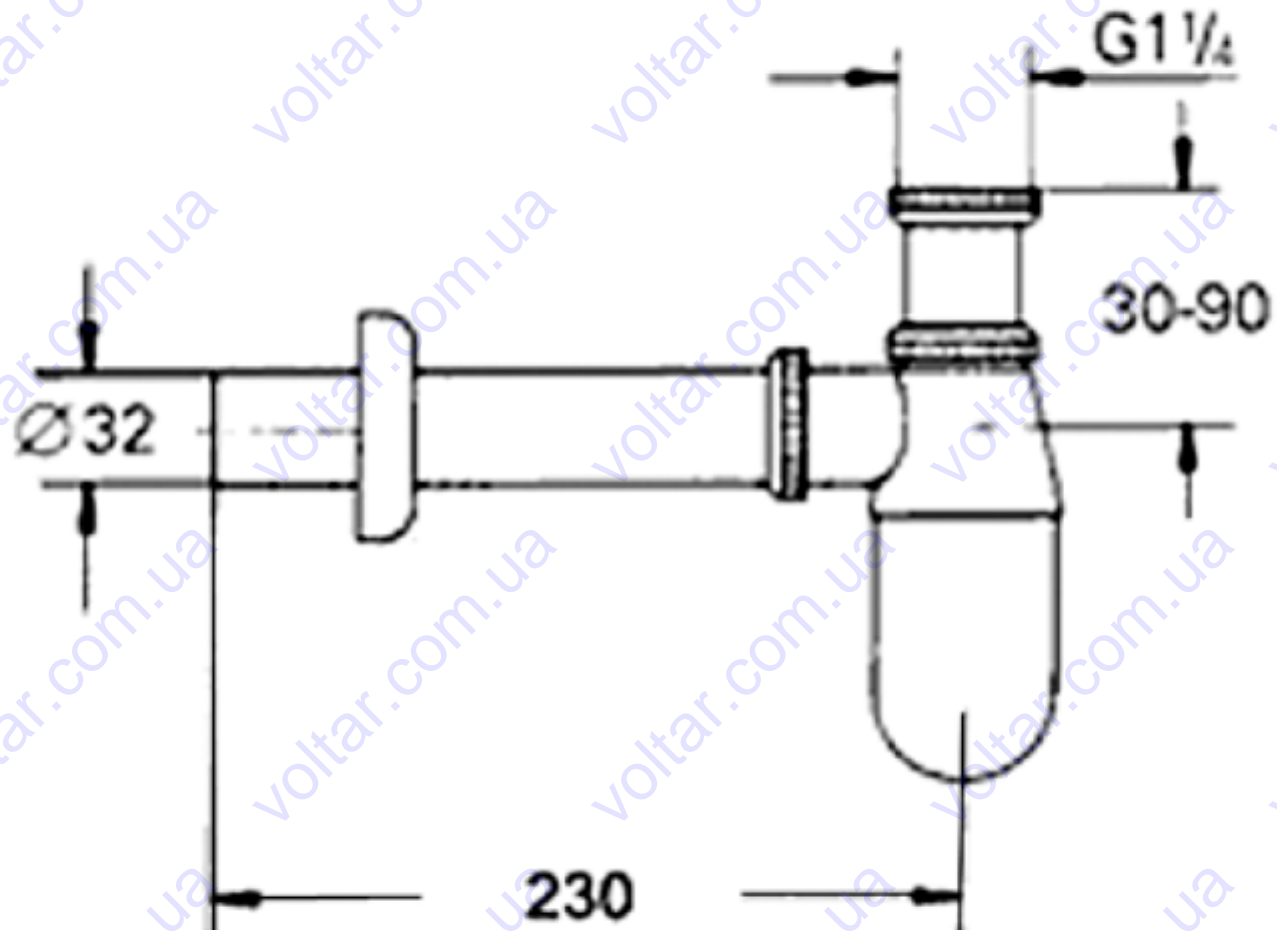

Сифон для писсуара, бутылочный

Индекс	цвет	EAN
601-054-00	хром	5907571600040

PKWiU:	25.99.11.0
тип:	бутылочный
одной / сборной упаковке.:	1/20
вес нетто:	0.45

материал:	латунь
диаметр подводки:	1 1/4

примечания:

сливная труба Ø32 L=230 мм **упаковка содержит:**
сифон с отводящей трубой и розеткой

гарантия: 2 лет

сертификаты и декларации:

продукт, изготовлен согласно норме PN-EN 274-1:2004, posiada Строительный Знак