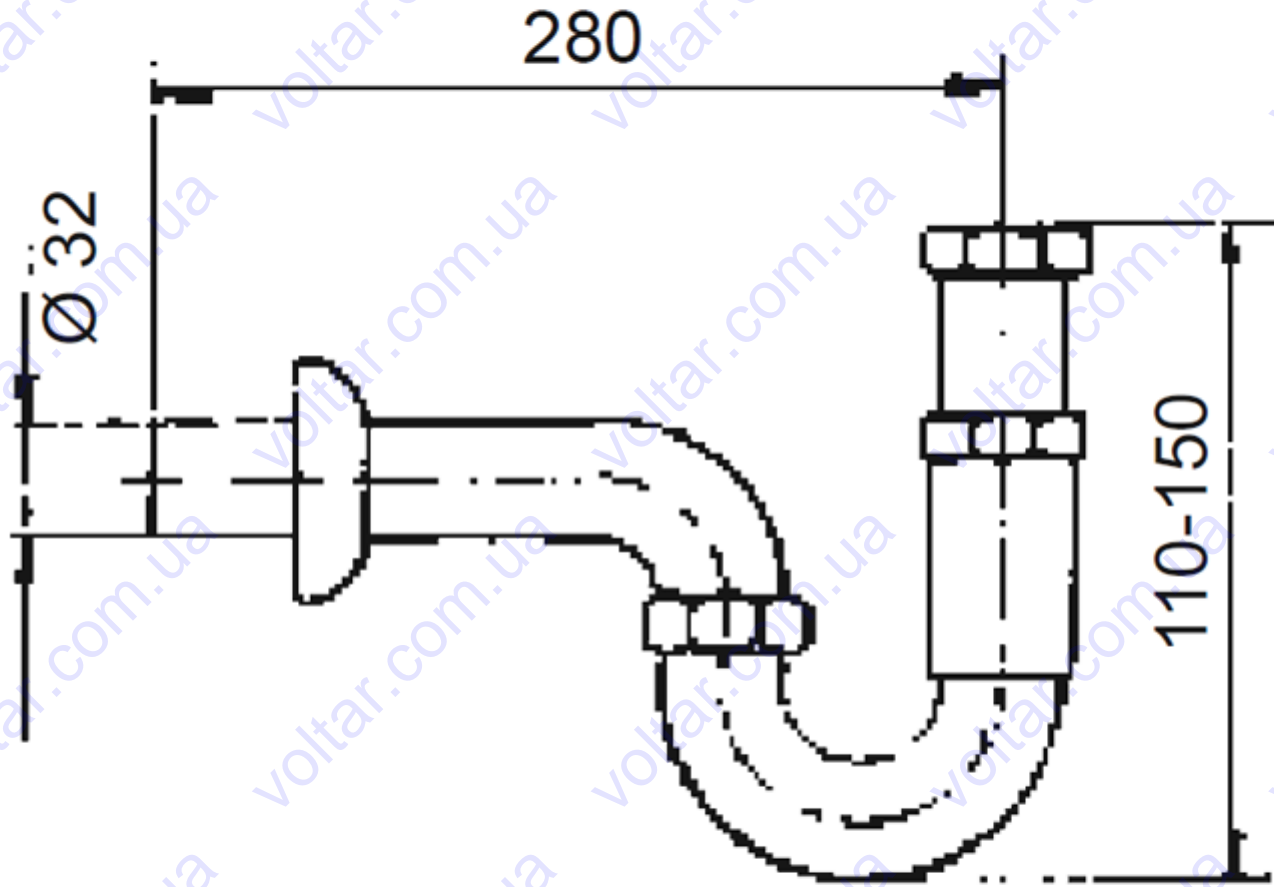

Сифон для умывальника, трубный

Индекс	цвет	EAN
604-454-00	хром	5907571600033

PKWiU:	25.99.11.0
тип:	трубный
одной / сборной упаковке.:	1/20
вес нетто:	0.77

материал:	латунь
диаметр подводки:	1 1/4

примечания:

сливная труба Ø32 L=280 мм **упаковка содержит:**
сифон с отводящей трубой и розеткой

гарантия: 2 лет

сертификаты и декларации:

продукт, изготовлен согласно норме PN-EN 274-1:2004, posiada Строительный Знак