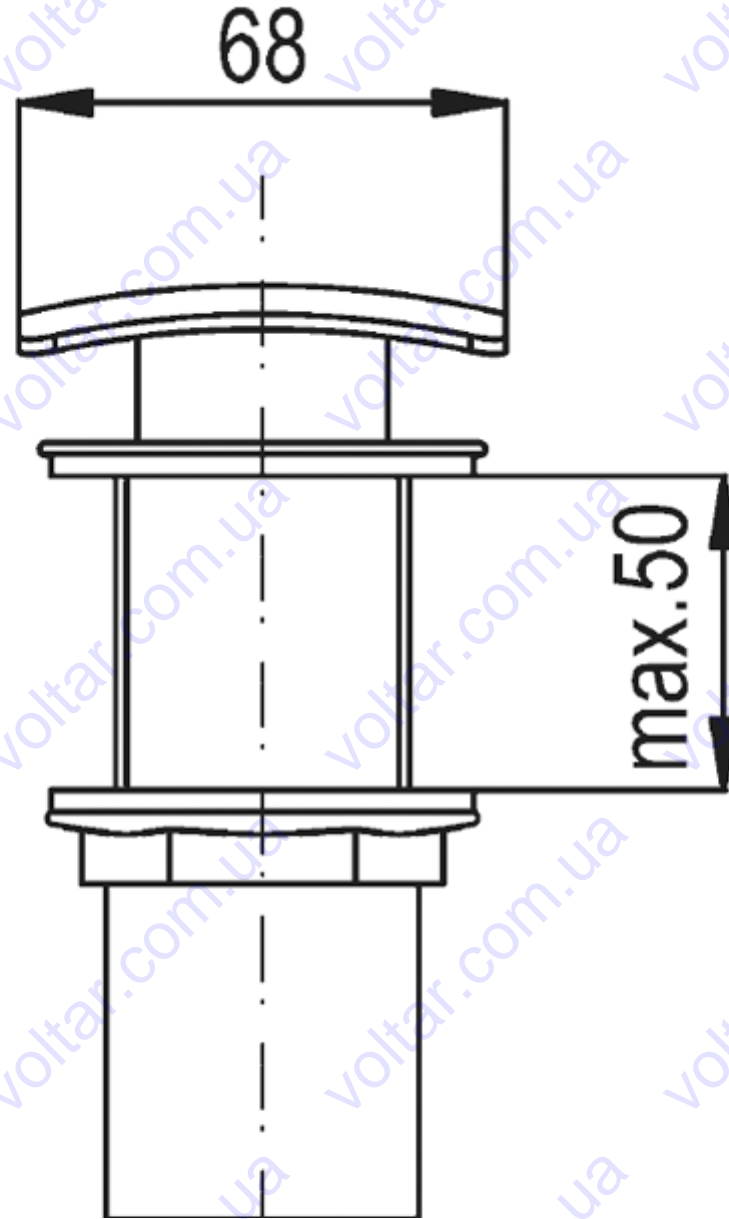

Донный клапан для умывальника

| Индекс     | цвет | EAN           |
|------------|------|---------------|
| 660-454-00 | хром | 5907571660068 |

PKWiU: 25.99.11.0  
одной / сборной упаковке.: 1/0  
вес нетто: 0.46

материал: латунь  
диаметр подводки: 1 1/4  
управление: klik-klak

**примечания:**  
для смесителей для умывальника без тяги **упаковка содержит:**  
механизм «klik-klak»

**гарантия:** 2 лет

**сертификаты и декларации:**  
продукт, изготовлен согласно норме PN-EN 274-1:2004, posiada Строительный Знак