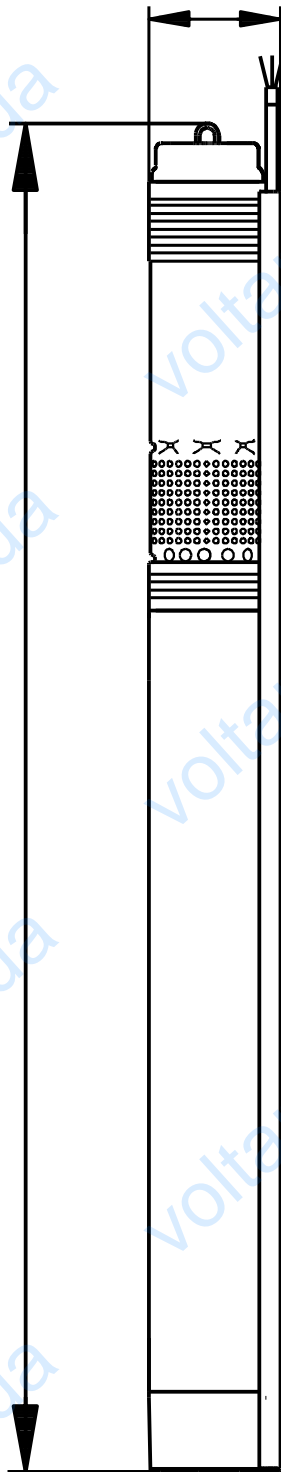

GRUNDFOS

96510142 SQE 1-65 50

74

768