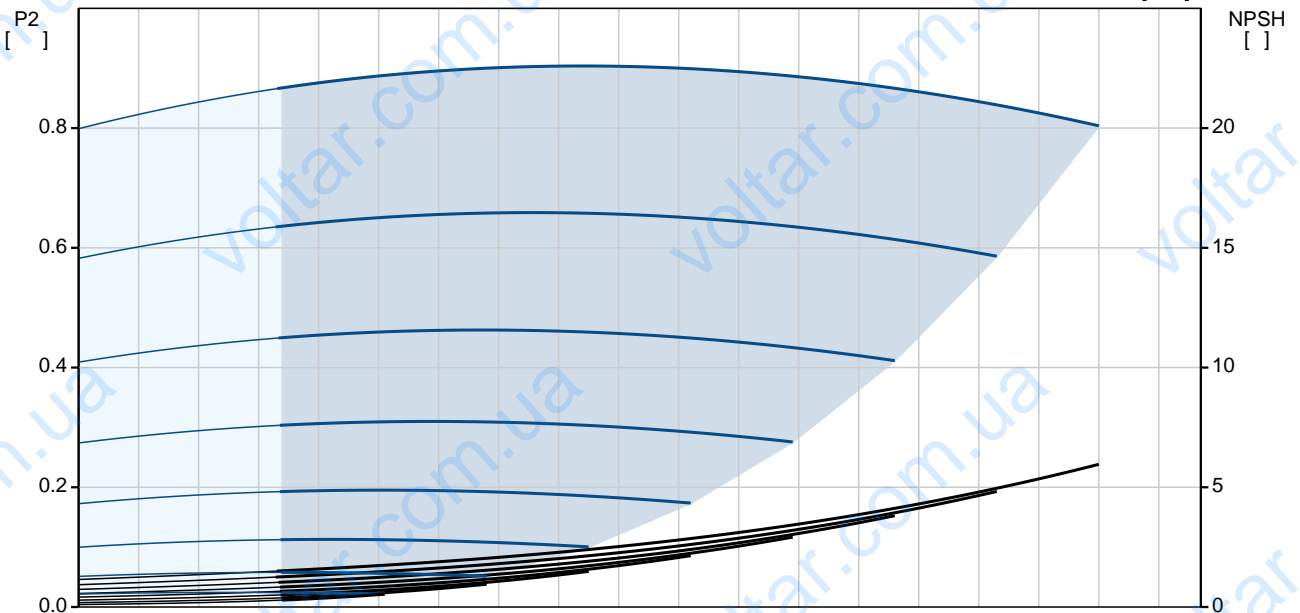

96510144 SQE 1-95 50