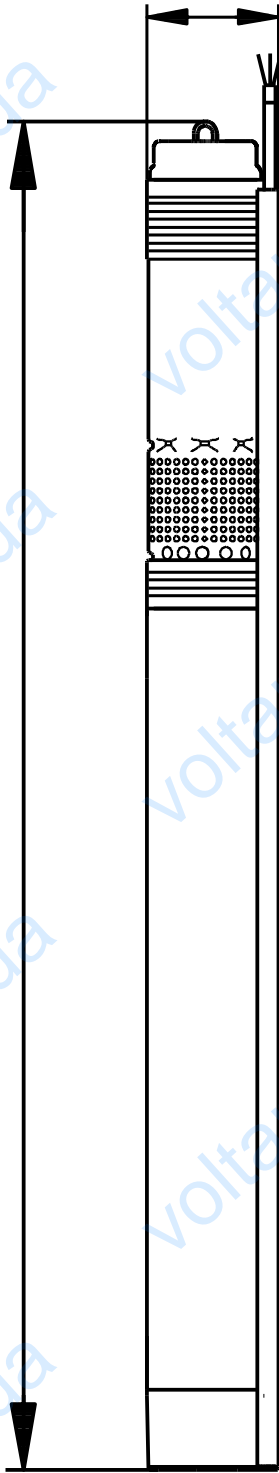

GRUNDFOS

96510144 SQE 1-95 50

74

825