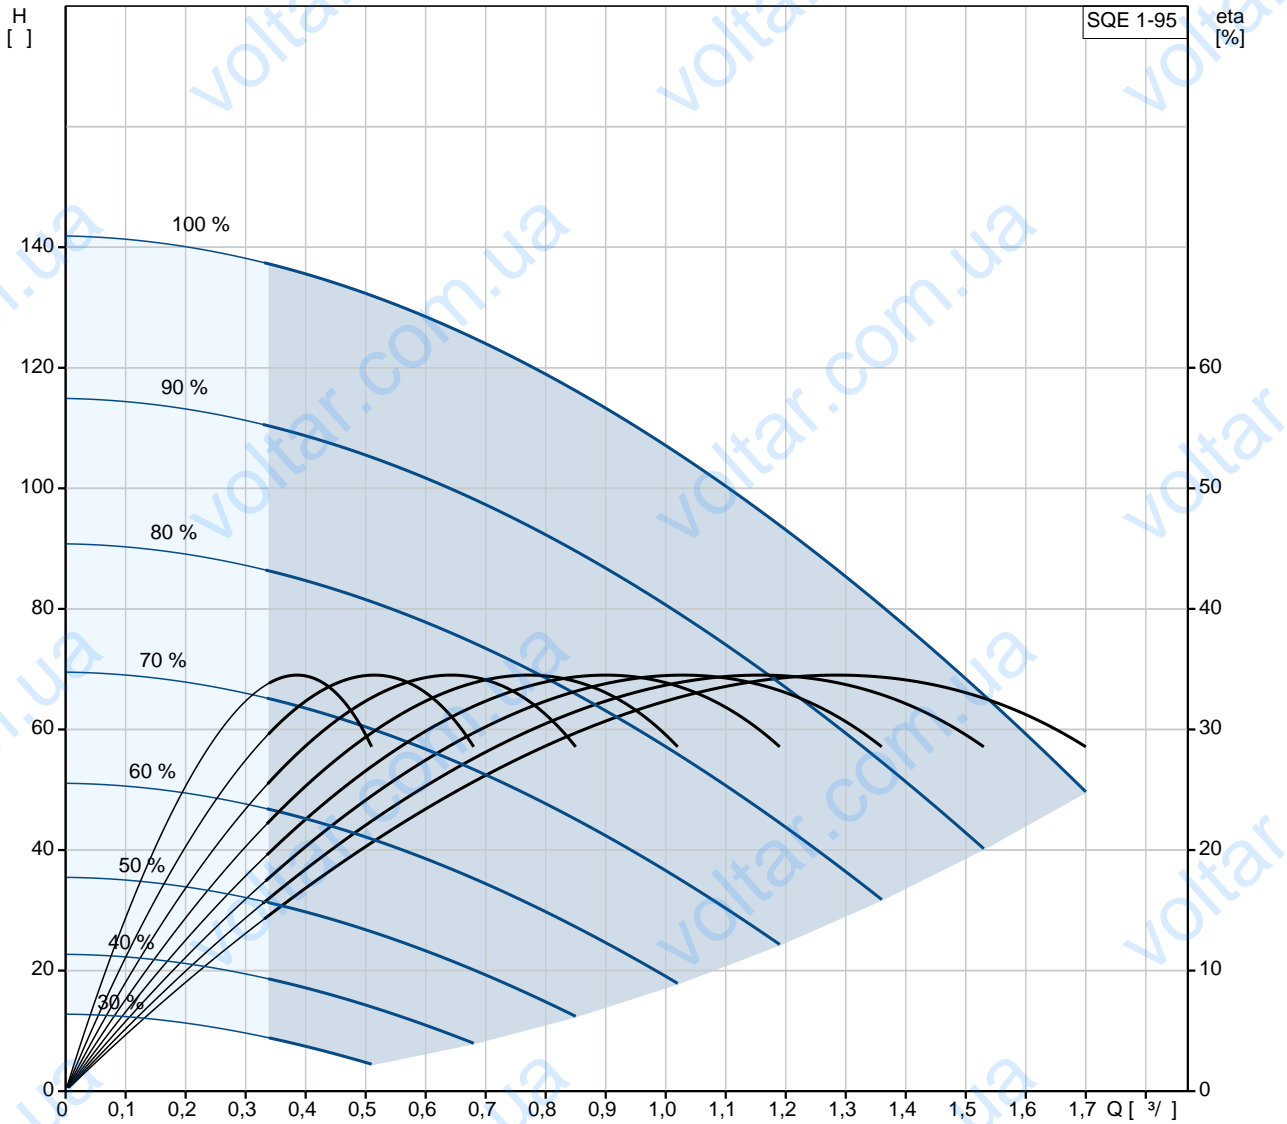

96510144 SQE 1-95 50