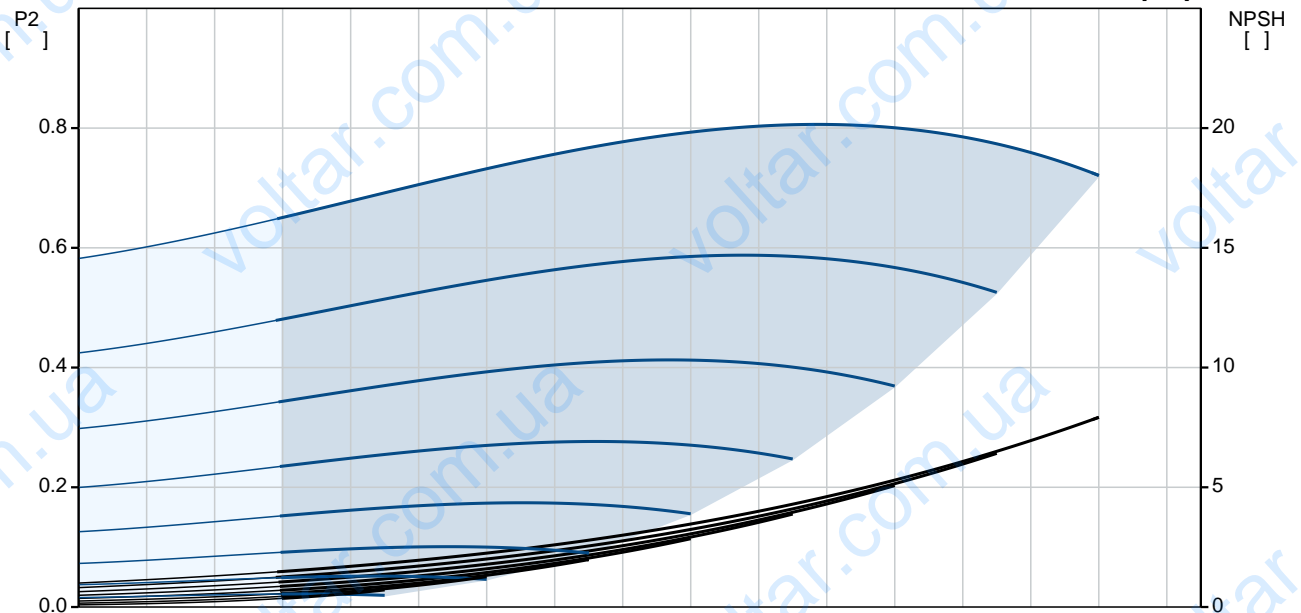

96510165 SQE 5-35 50