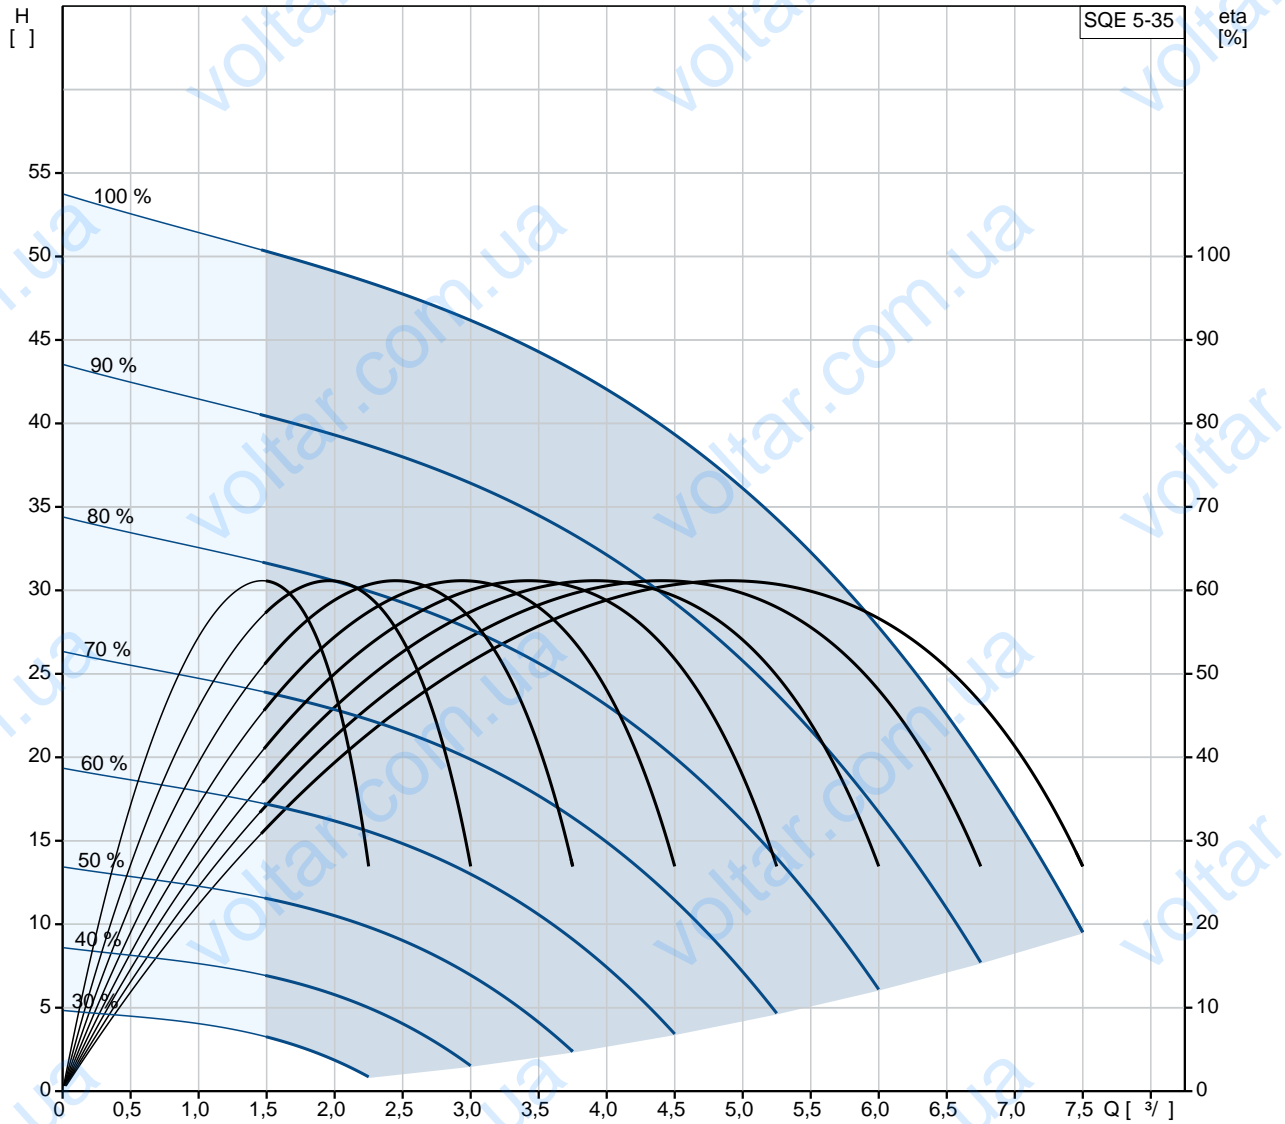

96510165 SQE 5-35 50