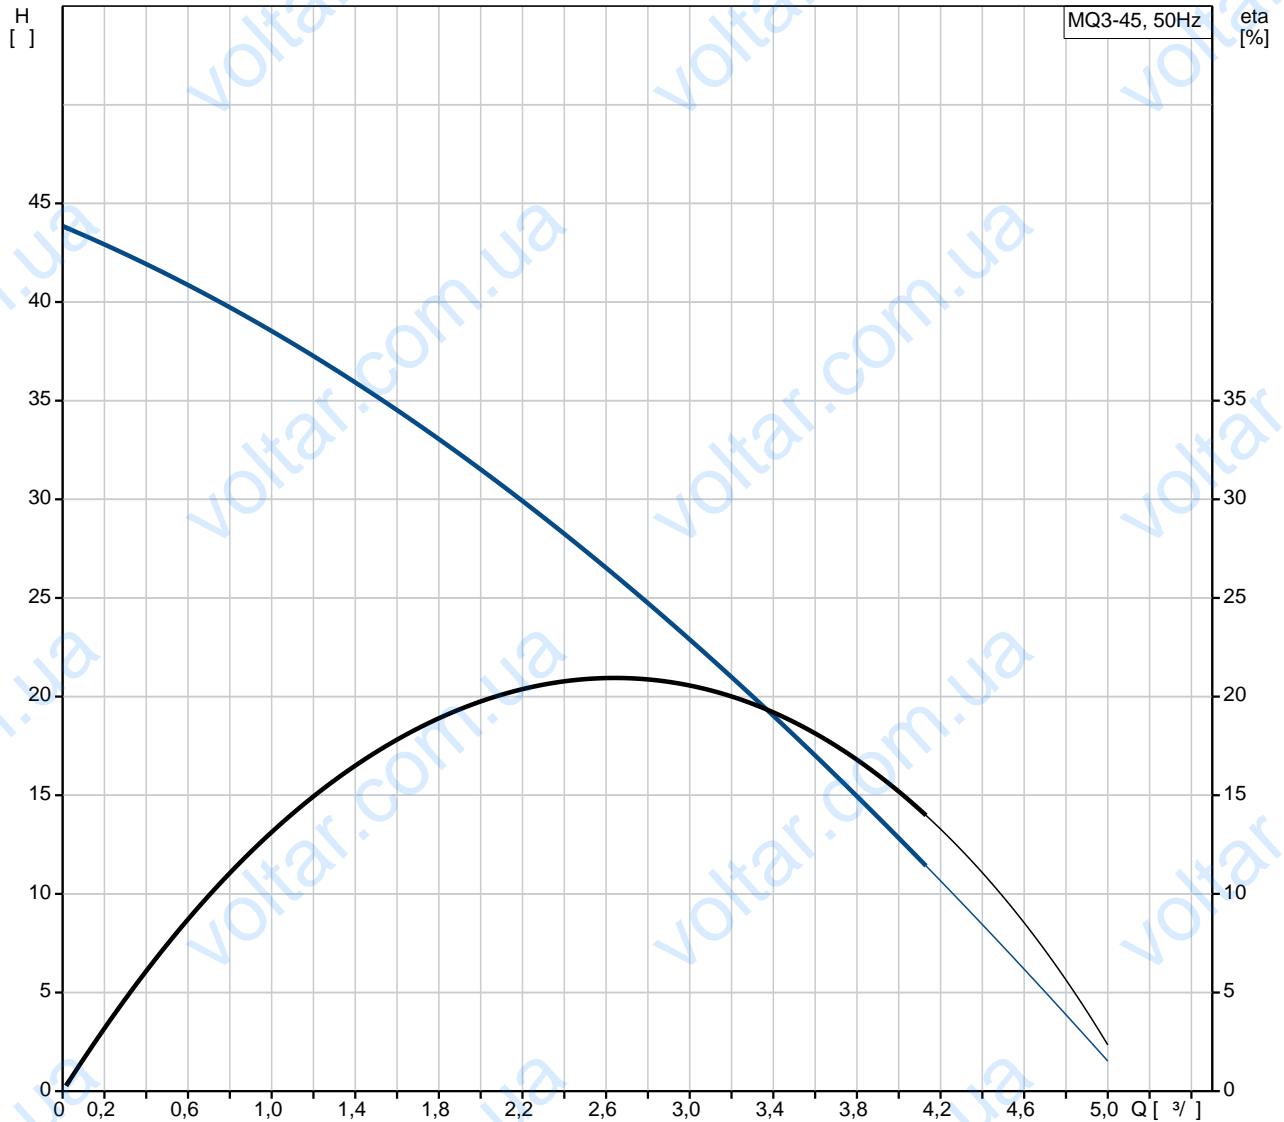

1 MQ3-45 A-O-A-BVBP

: 96515415

MQ -

ON/OFF

8

24

30

96515415 MQ3-45 A-O-A-BVBP 50