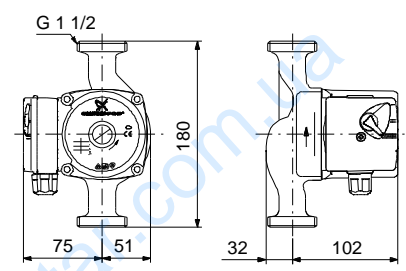

1 **UPS 25-40 N 180**

: 96913060

, PES/PP.

1-

: 2.. 110 °C  
60 °C  
983.2 / 3

TF :

110  
: CE,VDE

DIN W.-Nr. 1.4301  
, PES/PP

.T :

80 0C: 40 °C

10  
G 1 1/2  
PN 10  
180

C :

1.5

1: 25  
2: 35

	:	45
	:	50 Hz
	:	1 x 230 V
	1:	0.12 A
	2:	0.16 A
	3:	0.2 A
	-	: 1.5
(IEC 34-5):		IP44
(IEC 85):		F
	:	
	:	2.9
	:	3.1
	:	0.004 <sup>3</sup>
VVS No.:		VVS NO 38 0481.041

## 96913060 UPS 25-40 N 180 50

UPS 25-40 N 180	
EAN : 96913060	
: 5700313543083	
TF : 3	
: 40	
: 110	
: CE,VDE	
DIN W.-Nr. 1.4301	
, PES/PP	
.T	40 °C
80 OC:	
	10
	G 1 1/2
	PN 10
	180
	2 .. 110 °C
	60 °C
	983.2 / <sup>3</sup>
C	1.5
1:	25
2:	35
	45
	50 Hz
	1 x 230 V
1:	0.12 A
2:	0.16 A
3:	0.2 A
	1.5
(IEC 34-5):	IP44
(IEC 85):	F
	9H
	2.9
	3.1
	0.004 <sup>3</sup>
VVS No.:	VVS NO 38 0481.041

96913060 UPS 25-40 N 180 50

96913060 UPS 25-40 N 180 50

! [ ] .