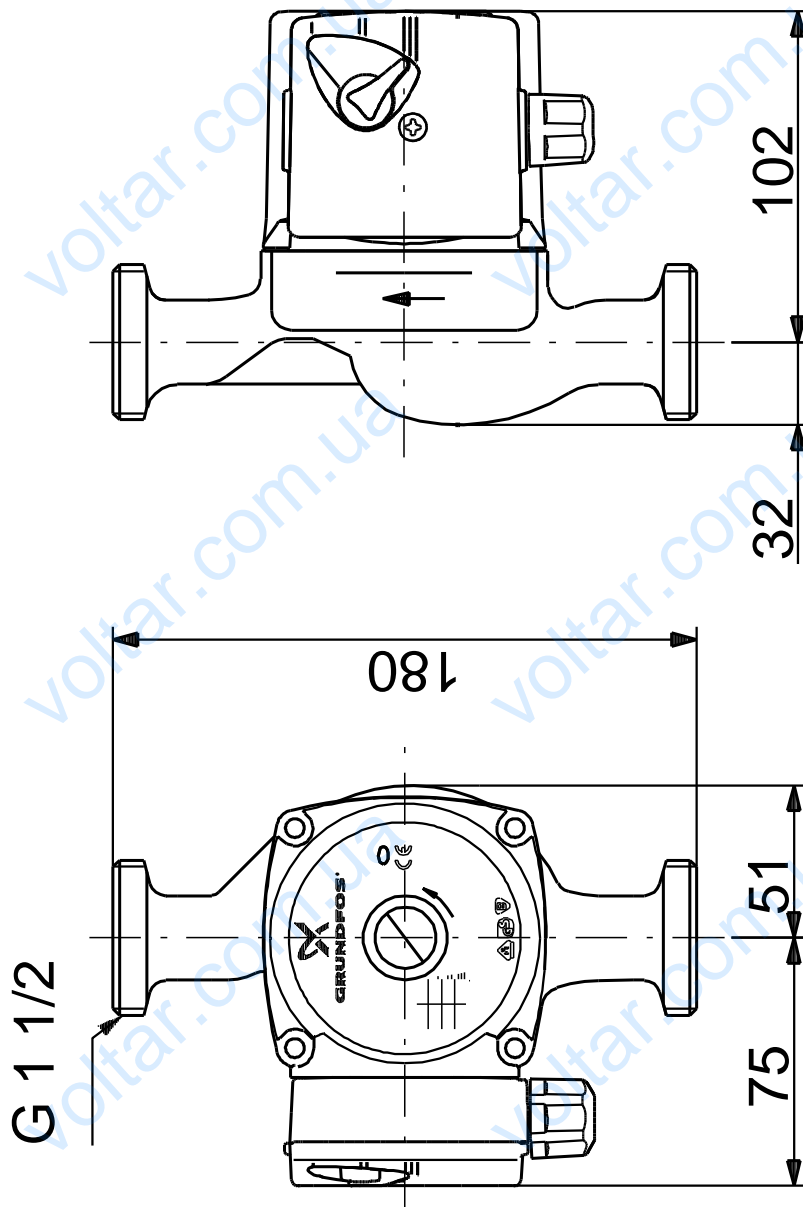

1 **UPS 25-40 N 180**

: 96913060

, PES/PP.

1-

: 2.. 110 °C  
60 °C  
983.2 / 3

TF :

110  
: CE,VDE

DIN W.-Nr. 1.4301  
, PES/PP

.T :

80 0C: 40 °C

10  
G 1 1/2  
PN 10  
180

C :

1.5

1: 25  
2: 35

	:	45
	:	50 Hz
	:	1 x 230 V
	1:	0.12 A
	2:	0.16 A
	3:	0.2 A
	-	: 1.5
(IEC 34-5):		IP44
(IEC 85):		F
	:	
	:	2.9
	:	3.1
	:	0.004 <sup>3</sup>
VVS No.:		VVS NO 38 0481.041

## 96913060 UPS 25-40 N 180 50

UPS 25-40 N 180	
EAN : 96913060	
: 5700313543083	
TF : 3	
: 40	
: 110	
: CE,VDE	
DIN W.-Nr. 1.4301	
, PES/PP	
.T	40 °C
80 OC:	
	10
	G 1 1/2
	PN 10
	180
	2 .. 110 °C
	60 °C
	983.2 / <sup>3</sup>
C	1.5
1:	25
2:	35
	45
	50 Hz
	1 x 230 V
1:	0.12 A
2:	0.16 A
3:	0.2 A
	1.5
(IEC 34-5):	IP44
(IEC 85):	F
	9H
	2.9
	3.1
	0.004 <sup>3</sup>
VVS No.:	VVS NO 38 0481.041

96913060 UPS 25-40 N 180 50

96913060 UPS 25-40 N 180 50

! [ ] .