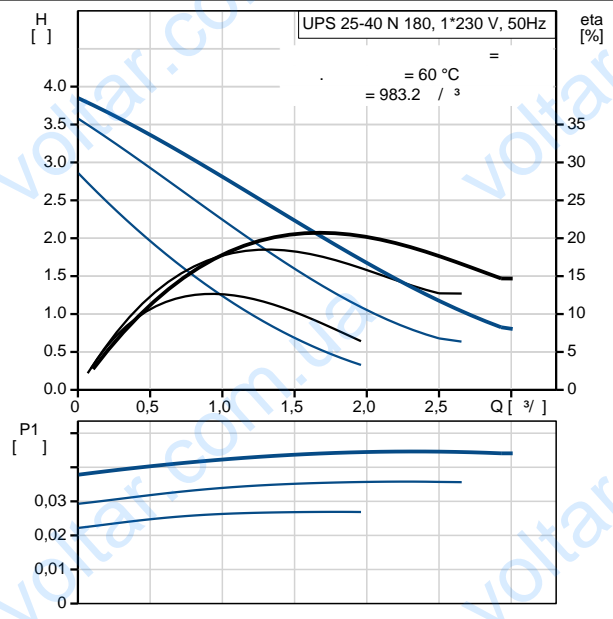

1 **UPS 25-40 N 180**

: 96913060

, PES/PP.

1-

: 2.. 110 °C  
60 °C  
983.2 / 3

TF :

110  
: CE,VDE

DIN W.-Nr. 1.4301  
, PES/PP

.T :

80 0C: 40 °C

10  
G 1 1/2  
PN 10  
180

C :

1.5

1: 25  
2: 35

	:	45
	:	50 Hz
	:	1 x 230 V
	1:	0.12 A
	2:	0.16 A
	3:	0.2 A
	-	: 1.5
(IEC 34-5):		IP44
(IEC 85):		F
	:	
	:	2.9
	:	3.1
	:	0.004 <sup>3</sup>
VVS No.:		VVS NO 38 0481.041

## 96913060 UPS 25-40 N 180 50

UPS 25-40 N 180	
EAN : 96913060	
: 5700313543083	
TF : 3	
: 40	
: 110	
: CE,VDE	
DIN W.-Nr. 1.4301	
, PES/PP	
.T	40 °C
80 OC:	
	10
	G 1 1/2
	PN 10
	180
	2 .. 110 °C
	60 °C
	983.2 / <sup>3</sup>
C	1.5
1:	25
2:	35
	45
	50 Hz
	1 x 230 V
1:	0.12 A
2:	0.16 A
3:	0.2 A
	1.5
(IEC 34-5):	IP44
(IEC 85):	F
	9H
	2.9
	3.1
	0.004 <sup>3</sup>
VVS No.:	VVS NO 38 0481.041