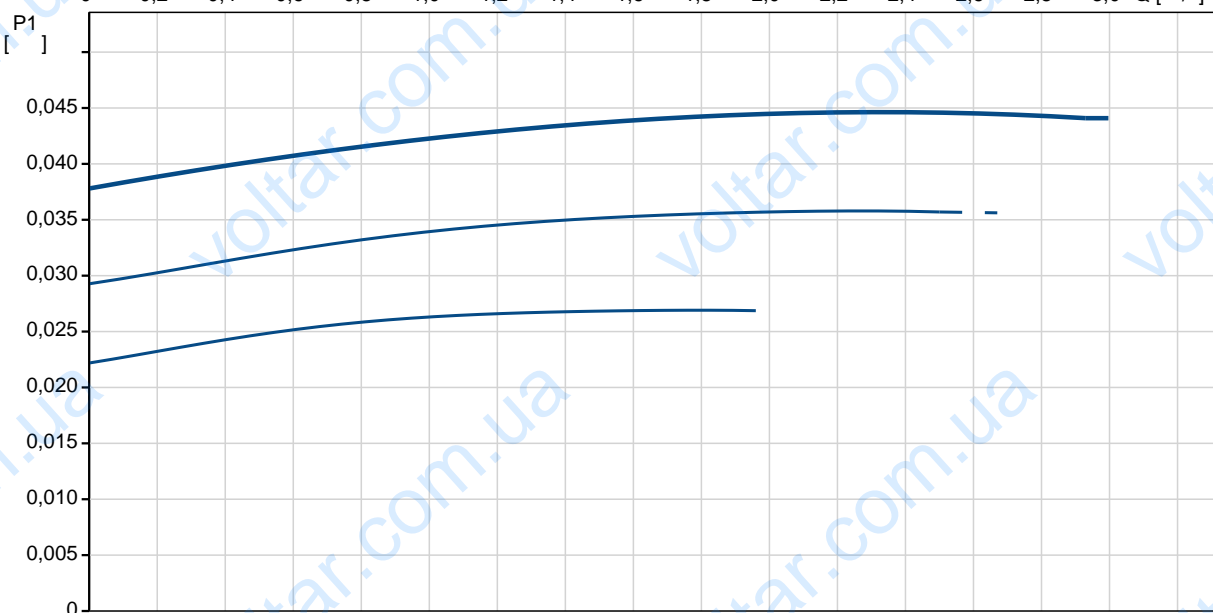

1 **UPS 25-40 N 180**

: 96913060

, PES/PP.

1-

: 2.. 110 °C  
60 °C  
983.2 / 3

TF :

110  
: CE,VDE

DIN W.-Nr. 1.4301  
, PES/PP

.T :

80 0C: 40 °C

10  
G 1 1/2  
PN 10  
180

C :

1.5

1: 25  
2: 35

	:	45
	:	50 Hz
	:	1 x 230 V
	1:	0.12 A
	2:	0.16 A
	3:	0.2 A
	-	: 1.5
(IEC 34-5):		IP44
(IEC 85):		F
	:	
	:	2.9
	:	3.1
	:	0.004 <sup>3</sup>
VVS No.:		VVS NO 38 0481.041

## 96913060 UPS 25-40 N 180 50

UPS 25-40 N 180	
EAN : 96913060	
: 5700313543083	
TF : 3	
: 40	
: 110	
: CE,VDE	
DIN W.-Nr. 1.4301	
, PES/PP	
.T	40 °C
80 OC:	
	10
	G 1 1/2
	PN 10
	180
	2 .. 110 °C
	60 °C
	983.2 / <sup>3</sup>
C	1.5
1:	25
2:	35
	45
	50 Hz
	1 x 230 V
1:	0.12 A
2:	0.16 A
3:	0.2 A
	1.5
(IEC 34-5):	IP44
(IEC 85):	F
	9H
	2.9
	3.1
	0.004 <sup>3</sup>
VVS No.:	VVS NO 38 0481.041