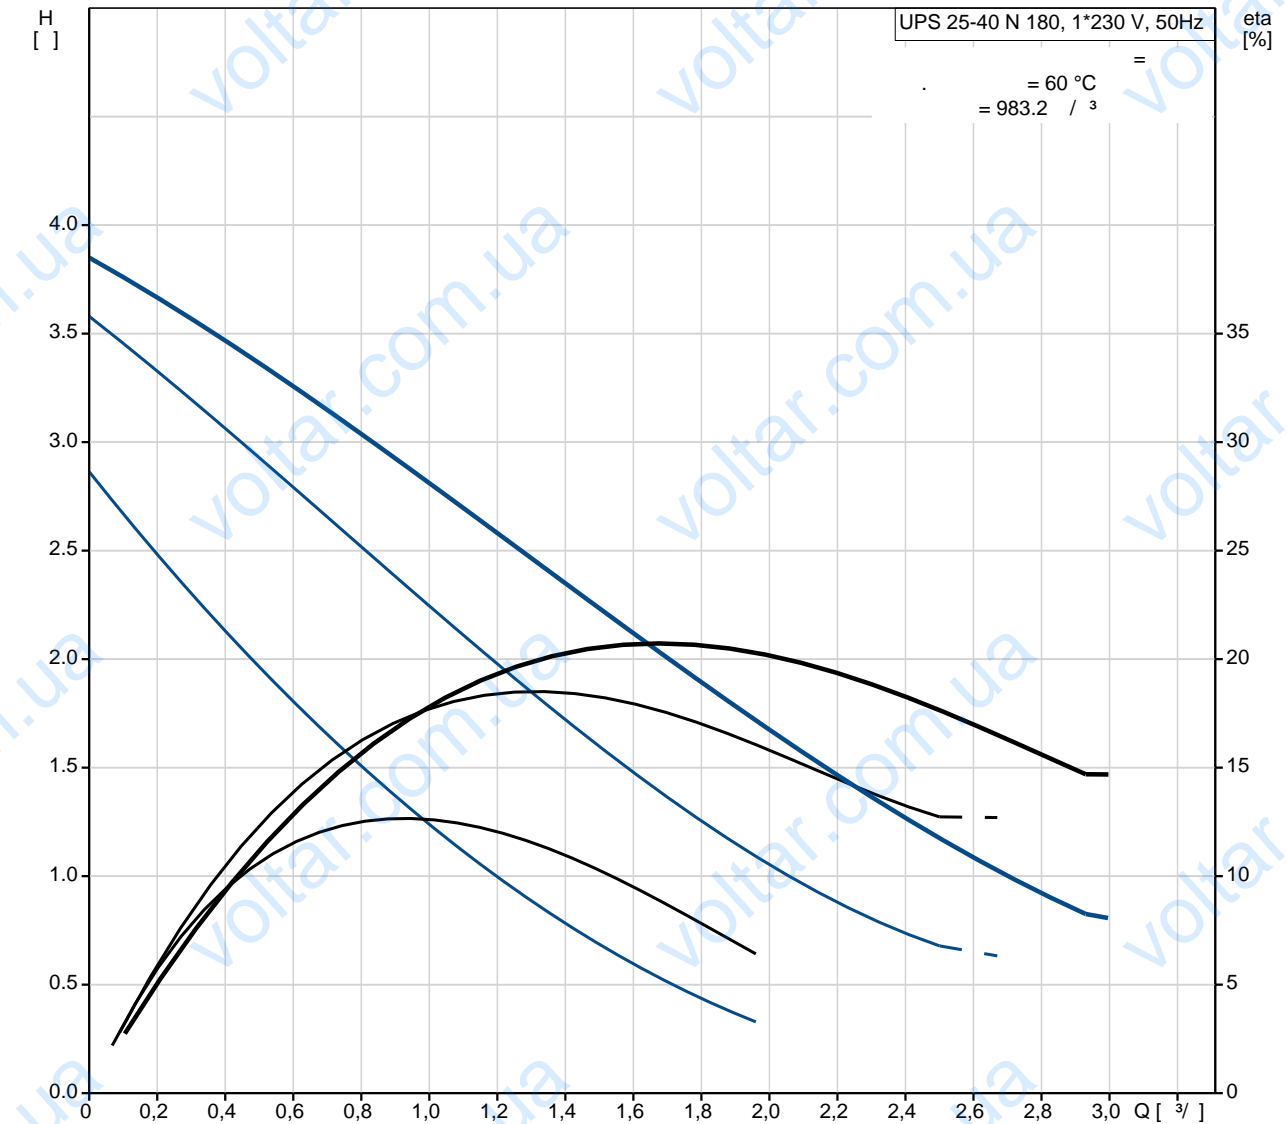

1 **UPS 25-40 N 180**

: 96913060

, PES/PP.

1-

: 2.. 110 °C  
60 °C  
983.2 / 3

TF :

110  
: CE,VDE

DIN W.-Nr. 1.4301  
, PES/PP

.T :

80 0C: 40 °C

10  
G 1 1/2  
PN 10  
180

C :

1.5

1: 25  
2: 35

	:	45
	:	50 Hz
	:	1 x 230 V
	1:	0.12 A
	2:	0.16 A
	3:	0.2 A
	-	: 1.5
(IEC 34-5):		IP44
(IEC 85):		F
	:	
	:	2.9
	:	3.1
	:	0.004 <sup>3</sup>
VVS No.:		VVS NO 38 0481.041

## 96913060 UPS 25-40 N 180 50

UPS 25-40 N 180	
EAN : 96913060	
: 5700313543083	
TF : 3	
: 40	
: 110	
: CE,VDE	
DIN W.-Nr. 1.4301	
, PES/PP	
.T	40 °C
80 OC:	
	10
	G 1 1/2
	PN 10
	180
	2 .. 110 °C
	60 °C
	983.2 / <sup>3</sup>
C	1.5
1:	25
2:	35
	45
	50 Hz
	1 x 230 V
1:	0.12 A
2:	0.16 A
3:	0.2 A
	1.5
(IEC 34-5):	IP44
(IEC 85):	F
	9H
	2.9
	3.1
	0.004 <sup>3</sup>
VVS No.:	VVS NO 38 0481.041