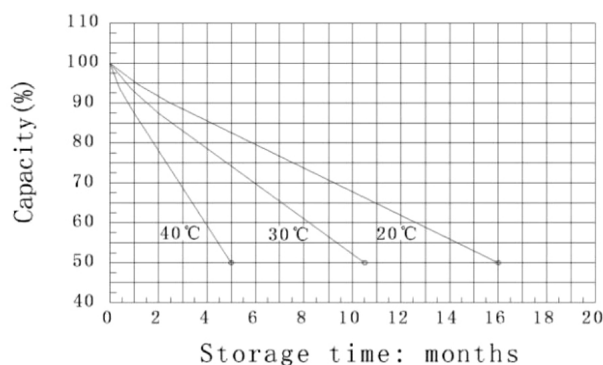

СПЕЦИФІКАЦІЯ		
НАПРУГА АКБ		12V
ЄМНІСТЬ АКБ		100Ah
РОЗМІРИ	Довжина	407 mm
	Ширина	174 mm
	Висота	209 mm
	Загальна висота	233 mm
Вага		32 kg

ХАРАКТЕРИСТИКИ		
Ємність АКБ при розряді при 25°C	20h (5,2A 10,8V)	104Ah
	10h (10A 10,8V)	100Ah
	5h (18,3A 10,5V)	91,5Ah
	1h (75A 9,6V)	75Ah
Внутрішній опір баатреї	Akumulator natad.	4,5mΩ
Ємність в % в залежності від температури	40°C	102%
	25°C	100%
	10°C	85%
	-15°C	65%
Саморозряд	3 місяці	90%
	6 місяців	80%
	12 місяців	60%
Макс. розрядний струм	900A (5s)	
Заряд	Буферний режим	13,6-13,8V
	Циклічний режим	14,4-14,7V
Макс. зарядний струм	25A	

Self-discharge characteristic

Discharge characteristic (25°C)