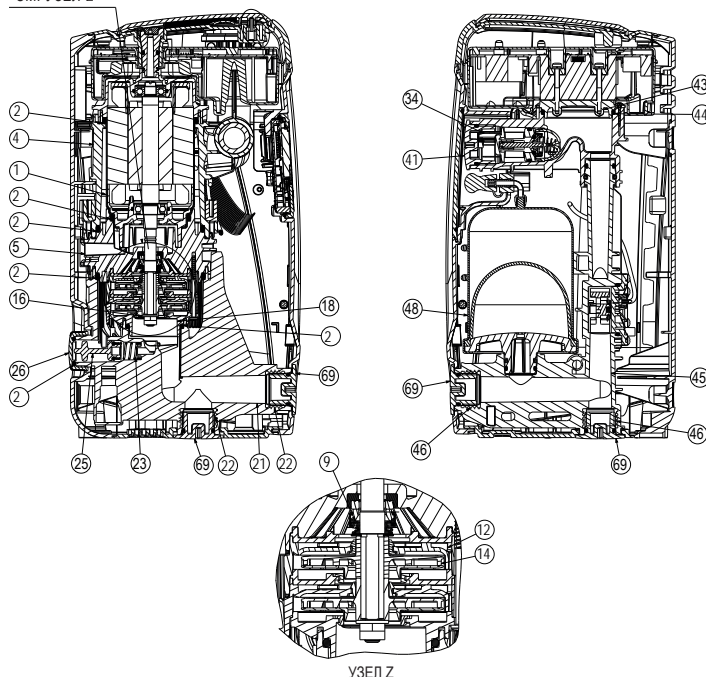

МАТЕРИАЛЫ

№	ДЕТАЛИ	МАТЕРИАЛ
1	СТАКАН ЭЛЕКТРОДВИГАТЕЛЯ	НЕРЖ. СТАЛЬ AISI 304
2	КОЛЬЦО УПЛОТНЕНИЕ	БНК
4	КОРПУС ЭЛ.ДВИГАТЕЛЯ	ГОМОПОЛ. ПП 30% СВ
5	ДИСК МЕХ. УПЛОТН.	ПА 6,6 30% СВ
9	МЕХ. УПЛОТНЕНИЕ	СМОЛА С УГЛЕР. ВКЛЮЧЕНИЕМ / КАРБИД КРЕМНИЯ / БНК
12	ДИФФУЗОР	НОРИЛ
14	КРЫЛЬЧАТКА	НОРИЛ
21	КОРПУС ВСАСЫВАНИЯ	ГОМОПОЛ. ПП 30% СВ
22	ВСТАВКА 1"	ЛАТУНЬ
23	ПРУЖИНА ЗАТВОРА	НЕРЖ. СТАЛЬ AISI 303
25	САМОРЕГУЛ. ЗАТВОР	ПОМ
26	ЗАГЛУШКА 1"	ГОМОПОЛ. ПП 30% СВ
34	ОБРАТНЫЙ КЛАПАН	ТЕХНОПОЛ./КАУЧУК/СТАЛЬ
41	ЗАГЛУШКА 1/2"	ПА 6,6 30% СВ
43	ТЕПЛОТВОД	ЛАТУНЬ
45	КОРПУС НАГНЕТАНИЯ	ГОМОПОЛ. ПП 30% СВ
46	ВСТАВКА 1"	ЛАТУНЬ
48	БАК 1 Л	ТЕХНОПОЛИМЕР/КАУЧУК
51	КОЛЕСО РАСХОДОМ.	ПОМ
56	КОРПУС ДАТЧ. ДАВЛ.	ТЕХНОПОЛИМЕР
69	ЗАГЛУШКА 1"	ПА 6,6 30% СВ

СМ. УЗЕЛ Z