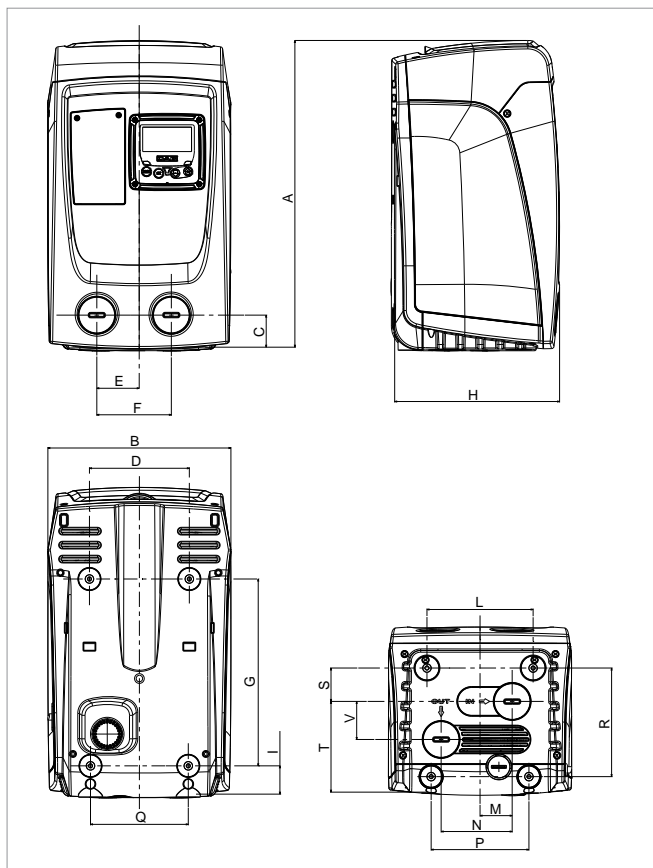

E.SYBOX MINI - БЫТОВАЯ НАСОСНАЯ СТАНЦИЯ С ЭЛЕКТРОННЫМ УПРАВЛЕНИЕМ

Диапазон температуры жидкости: от 0 °С до +35 °С для бытового применения, от 0 °С до +40 °С для прочих случаев.

Максимальная температура окружающей среды: +50 °С

МОДЕЛЬ	Q, м³/ч	0,6	1,2	1,8	2,4	3	3,6	4,2	4,8
	Q, л/мин	10	20	30	40	50	60	70	80
E.SYBOX MINI	H, м	50,0	44,5	38,0	31,0	24,0	17,0	9,6	1,8

МОДЕЛЬ	ЭЛЕКТРИЧЕСКИЕ ХАРАКТЕРИСТИКИ				
	КОЛИЧЕСТВО РАБОЧИХ КОЛЕС	ЭЛЕКТРОПИТАНИЕ 50/60 Гц	P1 MAX		In A
			кВт	л. с.	
E.SYBOX MINI	2	115/230 В~	0,8	1,07	7-8

МОДЕЛЬ	A	B	C	D	E	F	G	H	I	L	M	N	P	Q	R	S	T	V	DNA	DNM	РАЗМЕРЫ УПАК-И мм			БРУТТО кг
	Д	Ш	В																					
E.SYBOX MINI	439	263	46	143	60,7	106,7	267,5	236	40,5	152	46	101,7	140	140	155,5	47,8	130	54,5	1"	1"	500	300	320	14,6