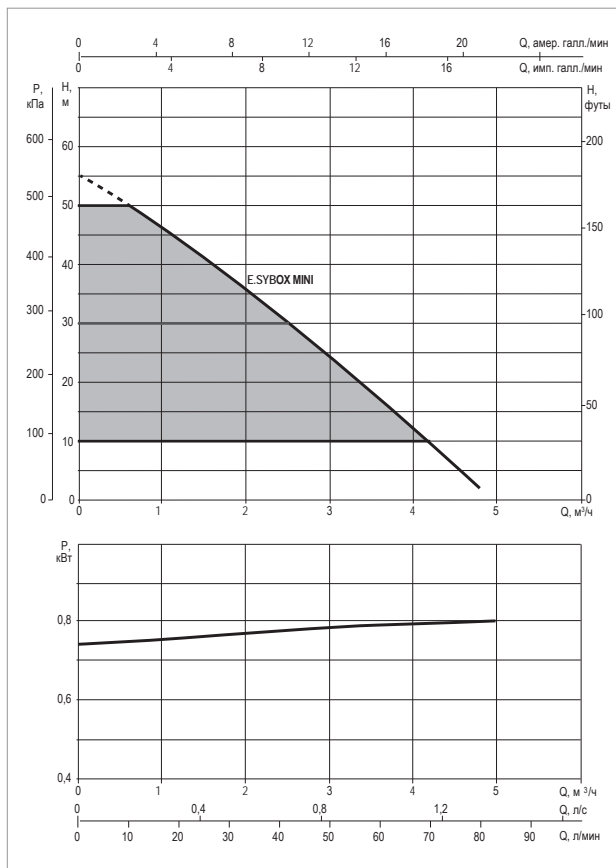

СМ. УЗЕЛ Z

E.SYBOX MINI - БЫТОВАЯ НАСОСНАЯ СТАНЦИЯ С ЭЛЕКТРОННЫМ УПРАВЛЕНИЕМ

Диапазон температуры жидкости: от 0 °С до +35 °С для бытового применения, от 0 °С до +40 °С для прочих случаев.

Максимальная температура окружающей среды: +50 °С