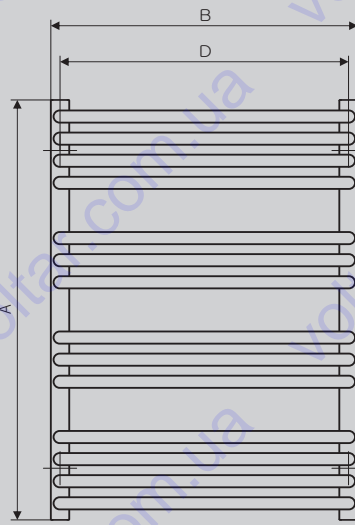

TERMA
SINCE 1990

Alex

CLASSIC

GREEN APPLE // 1140 — 500 // 3-axis thermostatic valve + “Noble” thermostatic head // Cutoff valve

Standard connections:

Available on demand:

Sizes available:

A [mm]	B [mm]	C [mm]	C' [mm]	C'' [mm]		75/65/20 [W]	55/45/20 [W]		D [mm]	E [mm]	F [mm]		
												[dm³]	[Kg]
540	300	270	50	500	RAL+TT	200	102	200	270	355	94	1,75	3,57
540	400	370	50	500	RAL+TT	269	137	300	370	355	94	2,04	4,21
540	500	470	50	500	RAL+TT	328	167	300	470	355	94	2,32	4,85
540	600	570	50	500	RAL+TT	378	193	400	570	355	94	2,60	5,49
760	300	270	50	720	RAL+TT	290	148	300	270	575	94	2,46	4,95
760	400	370	50	720	RAL+TT	370	189	400	370	575	94	2,85	5,85
760	500	470	50	720	RAL+TT	445	227	400	470	575	94	3,25	6,74
760	600	570	50	720	RAL+TT	515	263	600	570	575	94	3,65	7,64
1140	300	270	50	1100	RAL+TT	414	211	400	270	955	94	3,78	7,56
1140	400	370	50	1100	RAL+TT	526	268	600	370	955	94	4,41	8,97
1140	500	470	50	1100	RAL+TT	662	338	600	470	955	94	5,03	10,38
1140	600	570	50	1100	RAL+TT	756	386	800	570	955	94	5,65	11,79
1580	500	470	50	1540	RAL+TT	888	453	800	470	1395	94	6,90	14,17
1580	600	570	50	1540	RAL+TT	1014	517	1000	570	1395	94	7,75	16,09
1580	700	670	50	1540	RAL+TT	1166	595	-	670	1395	94	8,60	18,01

SX

ZX

Z1

Z8

PX

LX