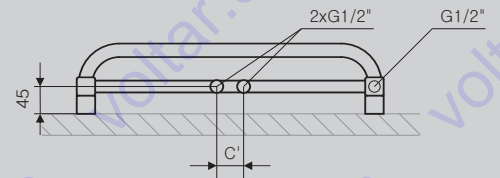

TERMA
SINCE 1990

Alex

CLASSIC

GREEN APPLE // 1140 — 500 // 3-axis thermostatic valve + “Noble” thermostatic head // Cutoff valve

Standard connections:

Available on demand:

Sizes available:

A [mm]	B [mm]	C [mm]	C' [mm]	C'' [mm]		75/65/20 [W]	55/45/20 [W]		D [mm]	E [mm]	F [mm]		
												[dm³]	[Kg]
540	300	270	50	500	RAL+TT	200	102	200	270	355	94	1,75	3,57
540	400	370	50	500	RAL+TT	269	137	300	370	355	94	2,04	4,21
540	500	470	50	500	RAL+TT	328	167	300	470	355	94	2,32	4,85
540	600	570	50	500	RAL+TT	378	193	400	570	355	94	2,60	5,49
760	300	270	50	720	RAL+TT	290	148	300	270	575	94	2,46	4,95
760	400	370	50	720	RAL+TT	370	189	400	370	575	94	2,85	5,85
760	500	470	50	720	RAL+TT	445	227	400	470	575	94	3,25	6,74
760	600	570	50	720	RAL+TT	515	263	600	570	575	94	3,65	7,64
1140	300	270	50	1100	RAL+TT	414	211	400	270	955	94	3,78	7,56
1140	400	370	50	1100	RAL+TT	526	268	600	370	955	94	4,41	8,97
1140	500	470	50	1100	RAL+TT	662	338	600	470	955	94	5,03	10,38
1140	600	570	50	1100	RAL+TT	756	386	800	570	955	94	5,65	11,79
1580	500	470	50	1540	RAL+TT	888	453	800	470	1395	94	6,90	14,17
1580	600	570	50	1540	RAL+TT	1014	517	1000	570	1395	94	7,75	16,09
1580	700	670	50	1540	RAL+TT	1166	595	-	670	1395	94	8,60	18,01

SX

ZX

Z1

Z8

PX

LX