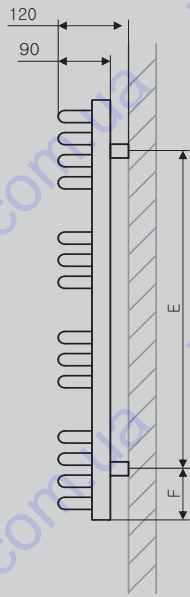

TERMA
SINCE 1990

Alex

CLASSIC

GREEN APPLE // 1140 — 500 // 3-axis thermostatic valve + “Noble” thermostatic head // Cutoff valve

Standard connections:

Available on demand:

Sizes available:

A [mm]	B [mm]	C [mm]	C' [mm]	C'' [mm]		75/65/20 [W]	55/45/20 [W]		D [mm]	E [mm]	F [mm]		
												[dm³]	[Kg]
540	300	270	50	500	RAL+TT	200	102	200	270	355	94	1,75	3,57
540	400	370	50	500	RAL+TT	269	137	300	370	355	94	2,04	4,21
540	500	470	50	500	RAL+TT	328	167	300	470	355	94	2,32	4,85
540	600	570	50	500	RAL+TT	378	193	400	570	355	94	2,60	5,49
760	300	270	50	720	RAL+TT	290	148	300	270	575	94	2,46	4,95
760	400	370	50	720	RAL+TT	370	189	400	370	575	94	2,85	5,85
760	500	470	50	720	RAL+TT	445	227	400	470	575	94	3,25	6,74
760	600	570	50	720	RAL+TT	515	263	600	570	575	94	3,65	7,64
1140	300	270	50	1100	RAL+TT	414	211	400	270	955	94	3,78	7,56
1140	400	370	50	1100	RAL+TT	526	268	600	370	955	94	4,41	8,97
1140	500	470	50	1100	RAL+TT	662	338	600	470	955	94	5,03	10,38
1140	600	570	50	1100	RAL+TT	756	386	800	570	955	94	5,65	11,79
1580	500	470	50	1540	RAL+TT	888	453	800	470	1395	94	6,90	14,17
1580	600	570	50	1540	RAL+TT	1014	517	1000	570	1395	94	7,75	16,09
1580	700	670	50	1540	RAL+TT	1166	595	-	670	1395	94	8,60	18,01

SX

ZX

Z1

Z8

PX

LX