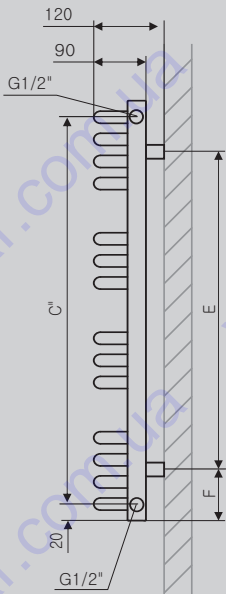

TERMA
SINCE 1990

Alex

CLASSIC

GREEN APPLE // 1140 — 500 // 3-axis thermostatic valve + “Noble” thermostatic head // Cutoff valve

Standard connections:

Available on demand:

Sizes available:

A [mm]	B [mm]	C [mm]	C' [mm]	C'' [mm]		75/65/20 [W]	55/45/20 [W]		D [mm]	E [mm]	F [mm]		
												[dm³]	[Kg]
540	300	270	50	500	RAL+TT	200	102	200	270	355	94	1,75	3,57
540	400	370	50	500	RAL+TT	269	137	300	370	355	94	2,04	4,21
540	500	470	50	500	RAL+TT	328	167	300	470	355	94	2,32	4,85
540	600	570	50	500	RAL+TT	378	193	400	570	355	94	2,60	5,49
760	300	270	50	720	RAL+TT	290	148	300	270	575	94	2,46	4,95
760	400	370	50	720	RAL+TT	370	189	400	370	575	94	2,85	5,85
760	500	470	50	720	RAL+TT	445	227	400	470	575	94	3,25	6,74
760	600	570	50	720	RAL+TT	515	263	600	570	575	94	3,65	7,64
1140	300	270	50	1100	RAL+TT	414	211	400	270	955	94	3,78	7,56
1140	400	370	50	1100	RAL+TT	526	268	600	370	955	94	4,41	8,97
1140	500	470	50	1100	RAL+TT	662	338	600	470	955	94	5,03	10,38
1140	600	570	50	1100	RAL+TT	756	386	800	570	955	94	5,65	11,79
1580	500	470	50	1540	RAL+TT	888	453	800	470	1395	94	6,90	14,17
1580	600	570	50	1540	RAL+TT	1014	517	1000	570	1395	94	7,75	16,09
1580	700	670	50	1540	RAL+TT	1166	595	-	670	1395	94	8,60	18,01

SX

ZX

Z1

Z8

PX

LX