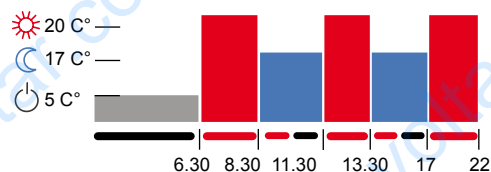

- 3 рабочих режима:

КОМФОРТ поддерживает неизменной в течении целого дня и ночи заранее установленную температуру комфорта.

ЭКОНОМИЯ поддерживает неизменной в течении целого дня и ночи заранее установленную температуру экономии.

АНТИФРИЗ поддерживает температуру окружающей среды фиксированной в 5°C, для того, чтобы защитить систему от опасности замерзания.

- Стандартные автоматические программы со временем и температурами заранее запрограммированные на заводе.

- Персонализированное программирование без ограничений, каждые полчаса.

- 3 температуры: программируемые, как КОМФОРТ и ЭКОНОМИЯ, фиксированная как АНТИФРИЗ (заранее установлена в 5°C).

- Функция JOLLY для временного исключения автоматической программы, без изменений, для непрерывного получения от 1 до 240 часов желаемой температуры (комфорт, экономия, выкл.). После истечения заранее установленного времени, IntelliTherm возобновляет автоматическую программу.
- Чтобы сократить или выключить период JOLLY прежде истечения предусмотренного времени, нажмите кнопку различного цвета, чем тот с коронки дисплея.

- Функция COPY для копирования программы на следующий день.

- Функция DAY, чтобы перейти на следующий день без копирования программы.

СТАНДАРТНЫЕ АВТОМАТИЧЕСКИЕ ПРОГРАММЫ СО ВРЕМЕНЕМ И ТЕМПЕРАТУРАМИ ЗАРАНЕЕ ПРОГРАММИРОВАННЫЕ НА ЗАВОДЕ

с понедельника DAY 1 по пятницу DAY 5

с субботы DAY 6 на воскресенье DAY 7