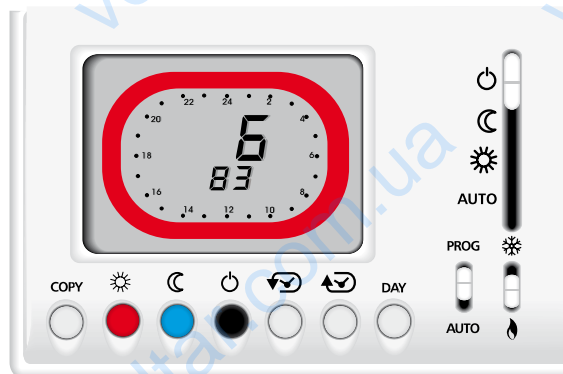

ЧАСЫ РАБОТЫ УСТАНОВКИ

С IntelliTherm C55AX возможно узнать, сколько времени было "необходимо тепло" (реле закрыто - ВКЛ.), предыдущий день и с начала работы хронотермостата (то есть вставка батареек или сброс).