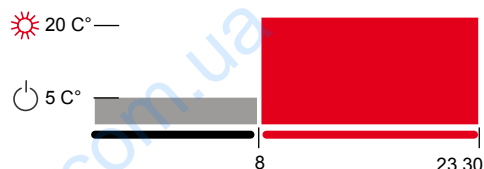

РЕЖИМЫ РАБОТЫ

Программа АВТО заранее установлена и разделена на будние и на выходные дни:

- АВТОМАТИЧЕСКИ ЗАРАНЕЕ УСТАНОВЛЕННЫЙ РЕЖИМ персонализируемый

- 3 рабочих режима:

КОМФОРТ поддерживает неизменной в течении целого дня и ночи заранее установленную температуру комфорта.

ЭКОНОМИЯ поддерживает неизменной в течении целого дня и ночи заранее установленную температуру экономии.

АНТИФРИЗ поддерживает температуру окружающей среды фиксированной в 5°C, для того, чтобы защитить систему от опасности замерзания.

- Стандартные автоматические программы со временем и температурами заранее запрограммированные на заводе.

- Персонализированное программирование без ограничений, каждые полчаса.

- 3 температуры: программируемые, как КОМФОРТ и ЭКОНОМИЯ, фиксированная как АНТИФРИЗ (заранее установлена в 5°C).

- Функция JOLLY для временного исключения автоматической программы, без изменений, для непрерывного получения от 1 до 240 часов желаемой температуры (комфорт, экономия, выкл.). После истечения заранее установленного времени, IntelliTherm возобновляет автоматическую программу.
- Чтобы сократить или выключить период JOLLY прежде истечения предусмотренного времени, нажмите кнопку различного цвета, чем тот с коронки дисплея.

- Функция COPY для копирования программы на следующий день.

- Функция DAY, чтобы перейти на следующий день без копирования программы.

СТАНДАРТНЫЕ АВТОМАТИЧЕСКИЕ ПРОГРАММЫ СО ВРЕМЕНЕМ И ТЕМПЕРАТУРАМИ ЗАРАНЕЕ ПРОГРАММИРОВАННЫЕ НА ЗАВОДЕ

с понедельника DAY 1 по пятницу DAY 5

с субботы DAY 6 на воскресенье DAY 7

ФУНКЦИЯ JOLLY

ХАРАКТЕРИСТИКИ

Передняя крышка для того чтобы извлечь батарейки.

Дисплей мигает в случае разрядки батареек.

Сохранение всех данных во время замены батареек.