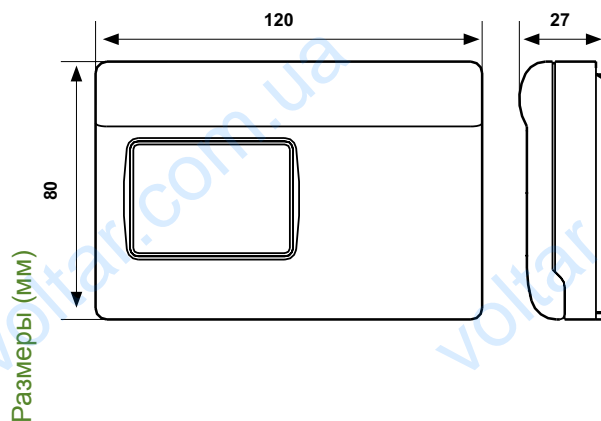

Intellitherm C55AX

Недельный хронотермостат, с батареями

Электронный хронотермостат с микропроцессором, с недельным программированием, для управления системами отопления и кондиционирования воздуха.

	Шкала регулирования КОМФОРТ и ЭКОНОМИЯ °C	Дифференц.* K	Темп. против замерз. пред. установл. °C	Допустимая температ. корпуса °C	Питание	Параметры контактов
C55AX	2 ÷ 62	0,25	5	-10 ÷ 50	2 батарейки AA	5(3)A 250В~

* Значения дифференциала относятся к градиенту температуры в воздухе 4К/час.

ЭЛЕКТРИЧЕСКИЕ ХАРАКТЕРИСТИКИ

Параметры контактов: 5(3)A 250В~.

Микроотключение (1BU).

Коммутирующийся контакт без напряжения.

Питание от 2 долговременных щелочных батареек типа AA 1,5 В, без подключения к электрической линии.

СТАНДАРТЫ И СЕРТИФИКАТЫ

Соответствует стандартам EN 60730-2-9; EN 60730-2-11