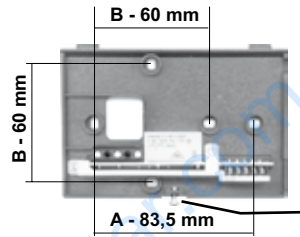

A= для утепленных коробок 503 (3 модули)  
B= для круглых утепленных коробок

Отвинтите винт и поверните корпус прибора нижней стороной вверх, чтобы отсоединить базу для крепления на стену.