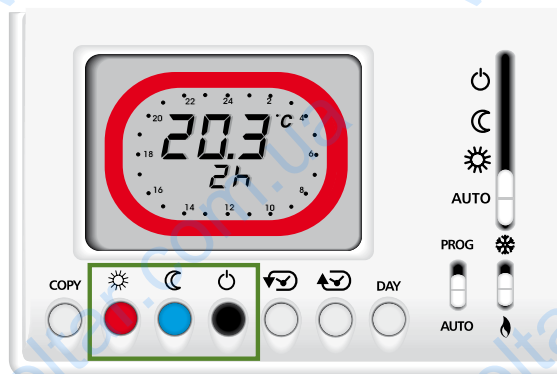

ФУНКЦИЯ JOLLY