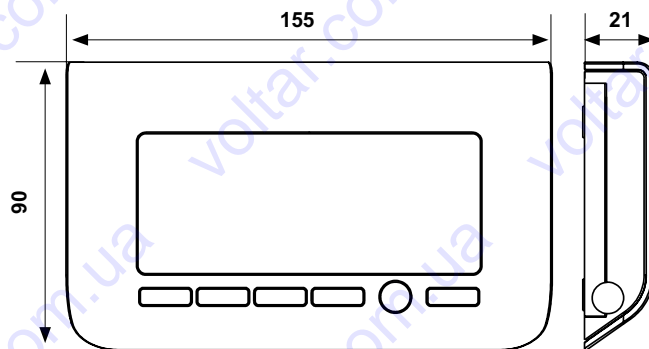

IntelliComfort CH150

Недельный хронотермостат, с батареями

Электронный хронотермостат с микропроцессором, с недельным программированием, для управления системами отопления и кондиционирования воздуха.