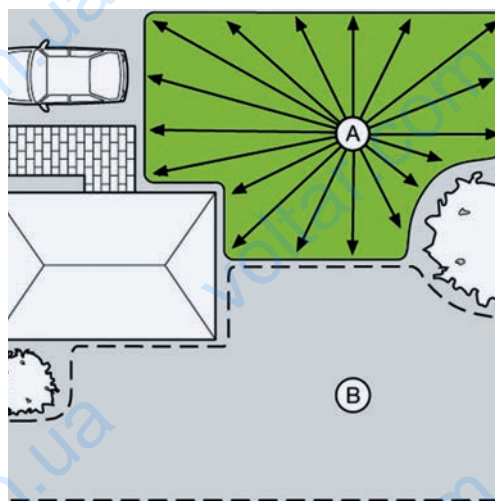

Многоконтурный дождеватель

CE

Описание	Дождеватель многоконтурный автоматический AquaContour automatic Comfort
Арт. №	8133-20
Штрих код EAN	 4 078500 813303
Количество в упаковке	1
Тип упаковки	Цветная упаковка-дисплей
Использование	Индивидуальный полив участков практически любой конфигурации
Площадь полива	Макс. 350 м ²
Сектор полива	25° – 360°, настройка с помощью вращающихся регуляторов
Дальность полива	2,5 – 9 м (2 бар) / 4 -10,5 м (4 бар), варьируемое сохранение
Эксплуатация	Грязезащитная пленочная клавиатура с интуитивным принципом управления
Программирование	Простое программирование двух различных контуров полива, в каждой программе можно индивидуально сохранять до 50 точек траектории полива
Принадлежности	2 монтажных гнезда для точной установки дождевателя на программируемой территории полива, 2 колышка для фиксации дождевателя в монтажном гнезде
Особенности	Головка дождевателя с форсунками из мягкого пластика для равномерного полива

Индивидуальный полив участка за счет изменения дальности полива

Сохранение в памяти до 50-ти точек траектории полива.

Программирование

Простое программирование двух различных контуров полива, например, (А) перед домом и (В) за домом, с возможностью активизации программы полива в любое время.