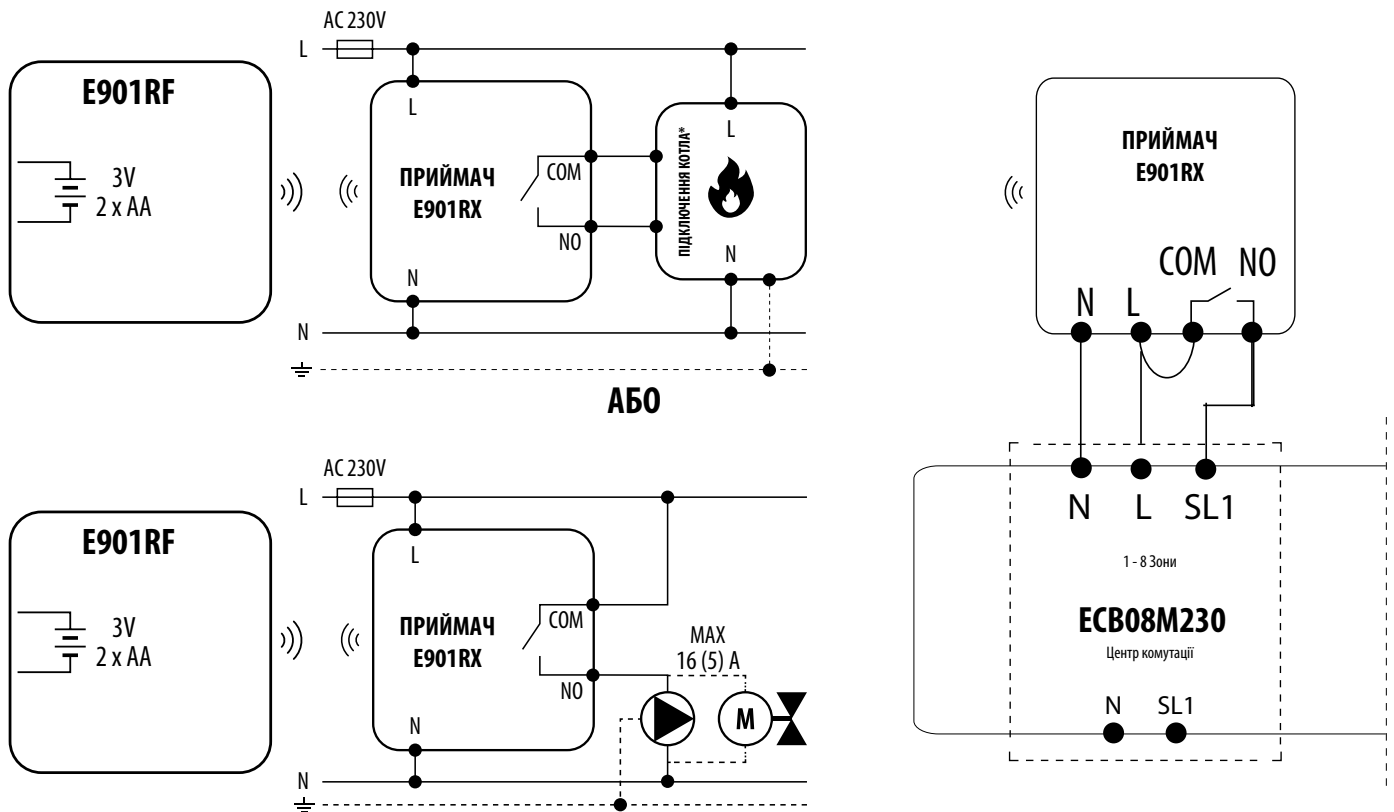

## СХЕМА ПІДКЛЮЧЕННЯ - E901RF

### Програматор температури, бездротовий

### ЛЕГЕНДА

	Котел - Під'єднання котла* - Контакти в котлі для під'єднання регулятора ON/OFF (відповідно до інструкції котла)		Насос		Привід клапану
L, N	Напряга живлення 230В AC	PE 	Заземлення		Запобіжник
COM, NO	Контакти без напруги вихідні		Нормально відкритий контакт (із замиканням)		