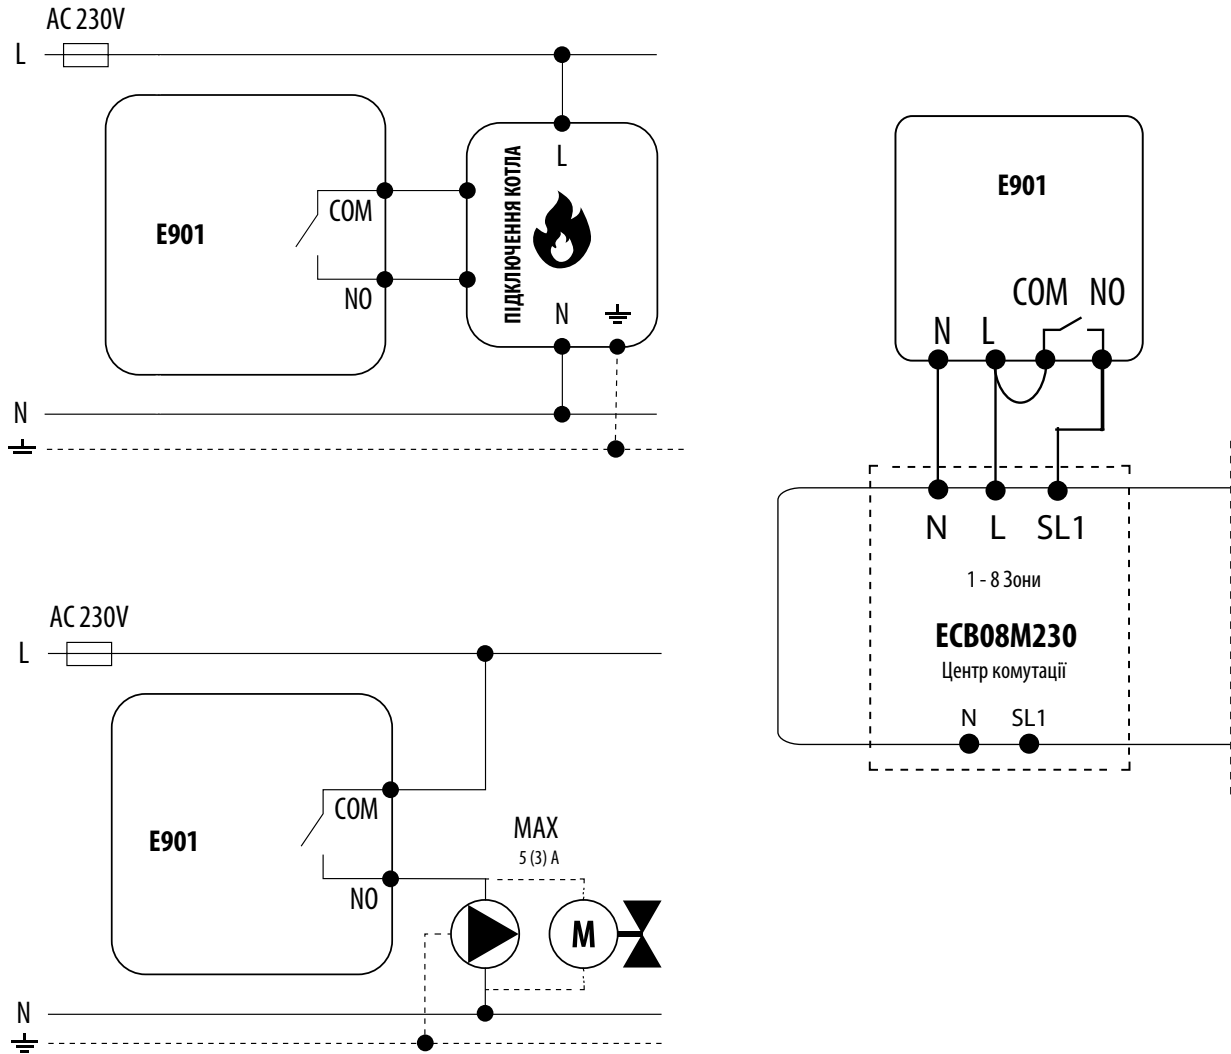

СХЕМА ПІДКЛЮЧЕННЯ - E901

Програматор температури, дрововий

ЛЕГЕНДА

	Котел - Під'єднання котла* - Контакти в котлі для під'єднання регулятора ON/OFF (відповідно до інструкції котла)		Насос		Привід клапану
L, N	Напруга живлення 230В АС	PE 	Заземлення		Запобіжник
COM, NO	Контакти без напруги вихідні		Нормально відкритий контакт (із замиканням)		