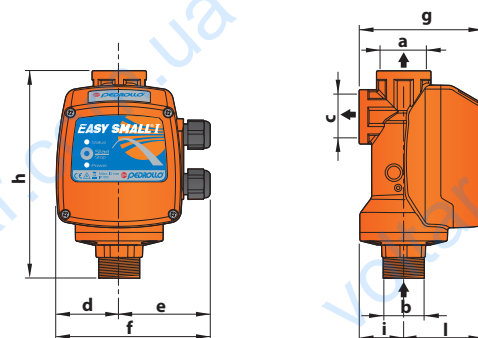

ПАТЕНТЫ - МАРКИ - МОДЕЛИ

- Зарегистрированная ЕС модель № 001774928
- EASYSMALL® зарегистрированная марка №0001511131

ИСПОЛНЕНИЕ ПО ЗАКАЗУ

- Версия с манометром

ТИПОВЫЕ СХЕМЫ МОНТАЖА

Для предотвращения частых перезапусков насоса рекомендуется устанавливать на EASYSMALL гидроаккумулятор небольшой ёмкости (ES-05).

РАЗМЕРЫ И ВЕС

| ТИП | ПАТРУБКИ | | | РАЗМЕРЫ, мм | | | | | | кг | |
|---------------|----------|----|----|-------------|----|-----|-----|-----|----|----|-----|
| | a | b | c | d | e | f | g | h | i | | l |
| EASYSMALL 1-2 | 1" | 1" | 1" | 56 | 74 | 130 | 100 | 170 | 36 | 64 | 0,7 |

ПРИНАДЛЕЖНОСТИ

- **ES-05** Гидроаккумулятор из нержавеющей стали ёмкостью 0,5 л (1")
- **GSR** Быстроразъёмное соединение, состоящее из трех частей, с уплотнительным кольцом (1" М)