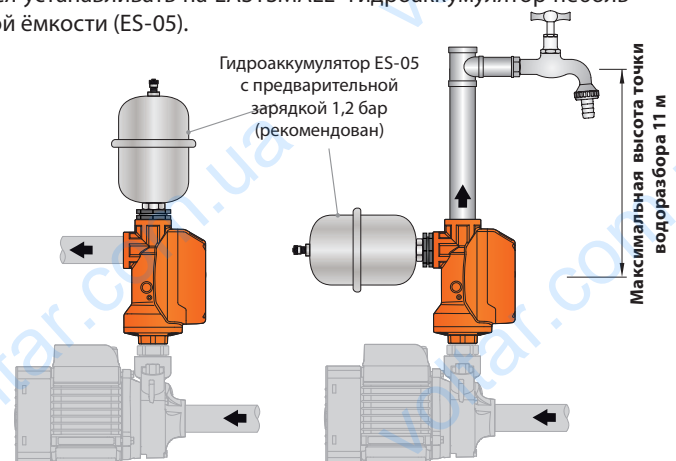

ПАТЕНТЫ - МАРКИ - МОДЕЛИ

- Зарегистрированная ЕС модель № 001774928
- EASYSMALL® зарегистрированная марка №0001511131

ИСПОЛНЕНИЕ ПО ЗАКАЗУ

- Версия с манометром

ТИПОВЫЕ СХЕМЫ МОНТАЖА

Для предотвращения частых перезапусков насоса рекомендуется устанавливать на EASYSMALL гидроаккумулятор небольшой ёмкости (ES-05).

РАЗМЕРЫ И ВЕС

| ТИП | ПАТРУБКИ | | | РАЗМЕРЫ, мм | | | | | | кг | |
|---------------|----------|----|----|-------------|----|-----|-----|-----|----|----|-----|
| | a | b | c | d | e | f | g | h | i | | l |
| EASYSMALL 1-2 | 1" | 1" | 1" | 56 | 74 | 130 | 100 | 170 | 36 | 64 | 0,7 |

ПРИНАДЛЕЖНОСТИ

- **ES-05** Гидроаккумулятор из нержавеющей стали ёмкостью 0,5 л (1")
- **GSR** Быстроразъёмное соединение, состоящее из трех частей, с уплотнительным кольцом (1" М)