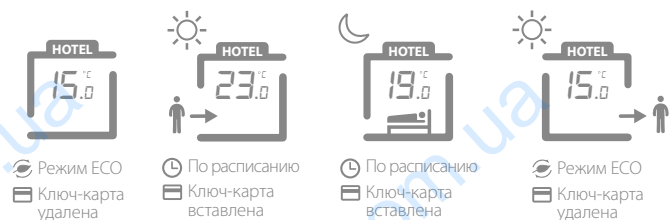

Применяется в:

Выберите режим работы наиболее подходящий для вашей системы отопления.

Многофункциональные контакты (S1, S2) дают пользователю различные возможности:

Примерное использование:

Мы всегда рады помочь Вам!