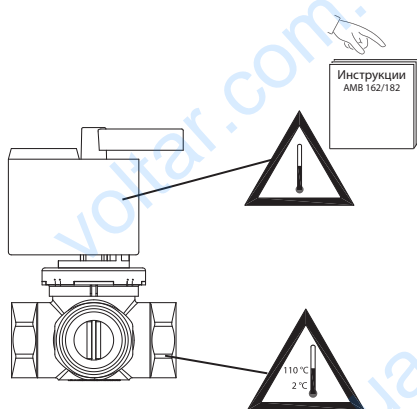

Руководство по монтажу

HRB, HRE, HFE

HRB 3, HRB 4 (Д, 15-50)
HRE 3, HRE 4 (Д, 20-50)

AMB 162/182

HFE 3 (Д, 20-150)

AMB 162/182

Руководство по монтажу HRB, HRE, HFE

HRB, HRE

Руководство по монтажу HRB, HRE, HFE

HFE

Руководство по монтажу HRB, HRE, HFE

HRB 3, HRE 3

HRB 4, HRE 4

HRB 3, HRB 4

D _y мм	A	B	C	D	E	Соединение	Электропривод
	мм						
15	36	72	114	88	143	Rp 1/2"	AMB 162 AMB 182
20	36	72	114	88	143	Rp 3/4"	
25	41	82	119	92	147	Rp 1"	
32	47	94	125	97	152	Rp 1 1/4"	
40	58	116	136	97	152	Rp 1 1/2"	
50	62,5	125	140,5	103	158	Rp 2"	