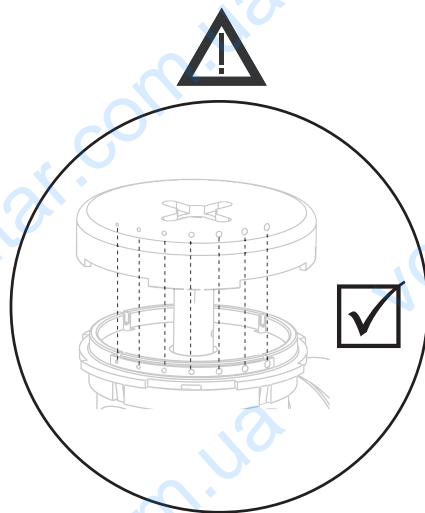

Руководство по монтажу

HRB, HRE, HFE

HRB 3, HRB 4 (Д, 15-50)
HRE 3, HRE 4 (Д, 20-50)

AMB 162/182

HFE 3 (Д, 20-150)

AMB 162/182

Руководство по монтажу HRB, HRE, HFE

HRB, HRE

Руководство по монтажу HRB, HRE, HFE

HFE

Руководство по монтажу HRB, HRE, HFE

HRB 3, HRE 3

HRB 4, HRE 4

HRB 3, HRB 4

D _y мм	A	B	C	D	E	Соединение	Электропривод
	мм						
15	36	72	114	88	143	Rp 1/2"	AMB 162 AMB 182
20	36	72	114	88	143	Rp 3/4"	
25	41	82	119	92	147	Rp 1"	
32	47	94	125	97	152	Rp 1 1/4"	
40	58	116	136	97	152	Rp 1 1/2"	
50	62,5	125	140,5	103	158	Rp 2"	