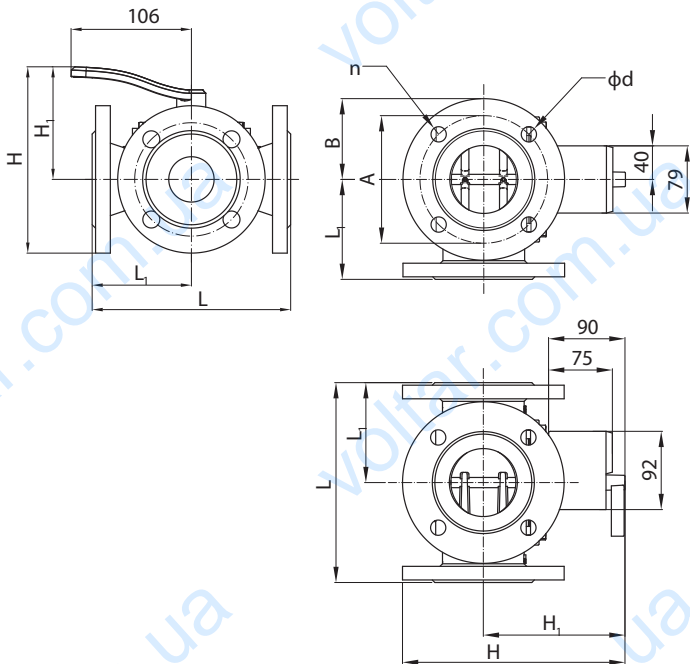

Руководство по монтажу

HRB, HRE, HFE

HRB 3, HRB 4 (Д, 15-50)
HRE 3, HRE 4 (Д, 20-50)

AMB 162/182

HFE 3 (Д, 20-150)

AMB 162/182

Руководство по монтажу HRB, HRE, HFE

HRB, HRE

Руководство по монтажу HRB, HRE, HFE

HFE

Руководство по монтажу HRB, HRE, HFE

HRB 3, HRE 3

HRB 4, HRE 4

HRB 3, HRB 4

D _y мм	A	B	C	D	E	Соединение	Электропривод
	мм						
15	36	72	114	88	143	Rp 1/2"	AMB 162 AMB 182
20	36	72	114	88	143	Rp 3/4"	
25	41	82	119	92	147	Rp 1"	
32	47	94	125	97	152	Rp 1 1/4"	
40	58	116	136	97	152	Rp 1 1/2"	
50	62,5	125	140,5	103	158	Rp 2"	

HRE 3, HRE 4

D _y мм	A	B	C	D	E	Соединение	Электропривод
	мм						
20	52.5	105	130.5	88	143	Rp 3/4"	AMB 162 AMB 182
25	54	108	132	92	147	Rp 1"	
32	57.5	115	135.5	102	157	Rp 1 1/4"	
40	60	120	138	102	157	Rp 1 1/2"	
50	78	156	156	108	163	Rp 2"	