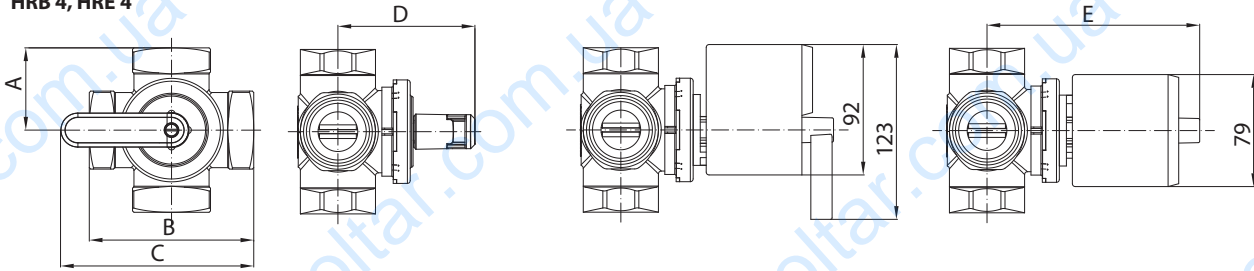

Руководство по монтажу HRB, HRE, HFE

HFE

Руководство по монтажу HRB, HRE, HFE

HRB 3, HRE 3

HRB 4, HRE 4

HRB 3, HRB 4

D _y мм	A	B	C	D	E	Соединение	Электропривод
	мм						
15	36	72	114	88	143	Rp 1/2"	AMB 162 AMB 182
20	36	72	114	88	143	Rp 3/4"	
25	41	82	119	92	147	Rp 1"	
32	47	94	125	97	152	Rp 1 1/4"	
40	58	116	136	97	152	Rp 1 1/2"	
50	62,5	125	140,5	103	158	Rp 2"	

HRE 3, HRE 4

D _y мм	A	B	C	D	E	Соединение	Электропривод
	мм						
20	52.5	105	130.5	88	143	Rp 3/4"	AMB 162 AMB 182
25	54	108	132	92	147	Rp 1"	
32	57.5	115	135.5	102	157	Rp 1 1/4"	
40	60	120	138	102	157	Rp 1 1/2"	
50	78	156	156	108	163	Rp 2"	