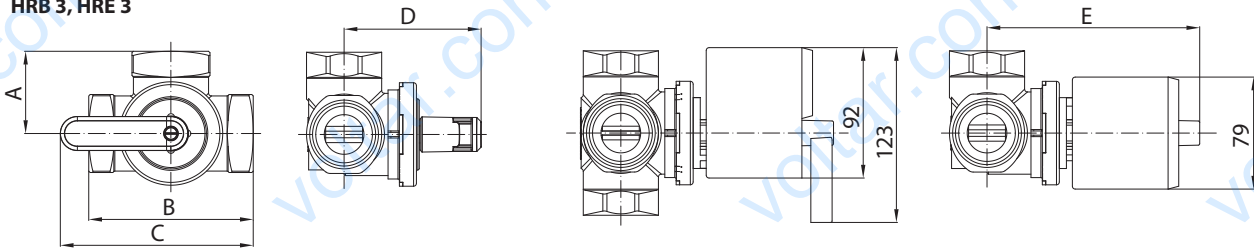

Руководство по монтажу

HRB, HRE, HFE

HRB 3, HRB 4 (Д, 15-50)
HRE 3, HRE 4 (Д, 20-50)

AMB 162/182

HFE 3 (Д, 20-150)

AMB 162/182

Руководство по монтажу HRB, HRE, HFE

HRB, HRE

Руководство по монтажу HRB, HRE, HFE

HFE

Руководство по монтажу HRB, HRE, HFE

HRB 3, HRE 3

HRB 4, HRE 4

HRB 3, HRB 4

D _y мм	A	B	C	D	E	Соединение	Электропривод
	мм						
15	36	72	114	88	143	Rp 1/2"	AMB 162 AMB 182
20	36	72	114	88	143	Rp 3/4"	
25	41	82	119	92	147	Rp 1"	
32	47	94	125	97	152	Rp 1 1/4"	
40	58	116	136	97	152	Rp 1 1/2"	
50	62,5	125	140,5	103	158	Rp 2"	