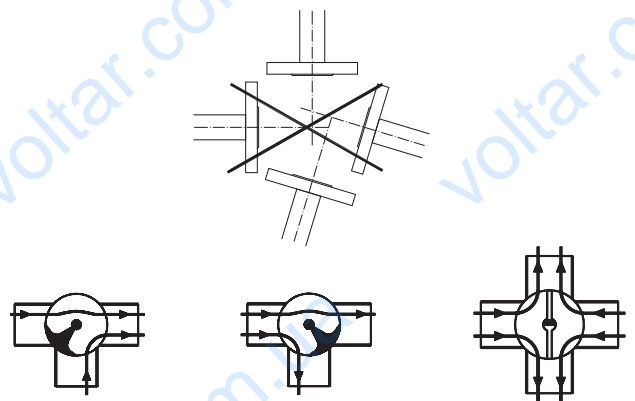

Руководство по монтажу

HRB, HRE, HFE

HRB 3, HRB 4 (Д, 15-50)
HRE 3, HRE 4 (Д, 20-50)

AMB 162/182

HFE 3 (Д, 20-150)

AMB 162/182

Руководство по монтажу HRB, HRE, HFE

HRB, HRE

Руководство по монтажу HRB, HRE, HFE

HFE

Руководство по монтажу HRB, HRE, HFE

HRB 3, HRE 3

HRB 4, HRE 4

HRB 3, HRB 4

D _y мм	A	B	C	D	E	Соединение	Электропривод
	мм						
15	36	72	114	88	143	Rp 1/2"	AMB 162 AMB 182
20	36	72	114	88	143	Rp 3/4"	
25	41	82	119	92	147	Rp 1"	
32	47	94	125	97	152	Rp 1 1/4"	
40	58	116	136	97	152	Rp 1 1/2"	
50	62,5	125	140,5	103	158	Rp 2"	

HRE 3, HRE 4

D _y мм	A	B	C	D	E	Соединение	Электропривод
	мм						
20	52.5	105	130.5	88	143	Rp 3/4"	AMB 162 AMB 182
25	54	108	132	92	147	Rp 1"	
32	57.5	115	135.5	102	157	Rp 1 1/4"	
40	60	120	138	102	157	Rp 1 1/2"	
50	78	156	156	108	163	Rp 2"	