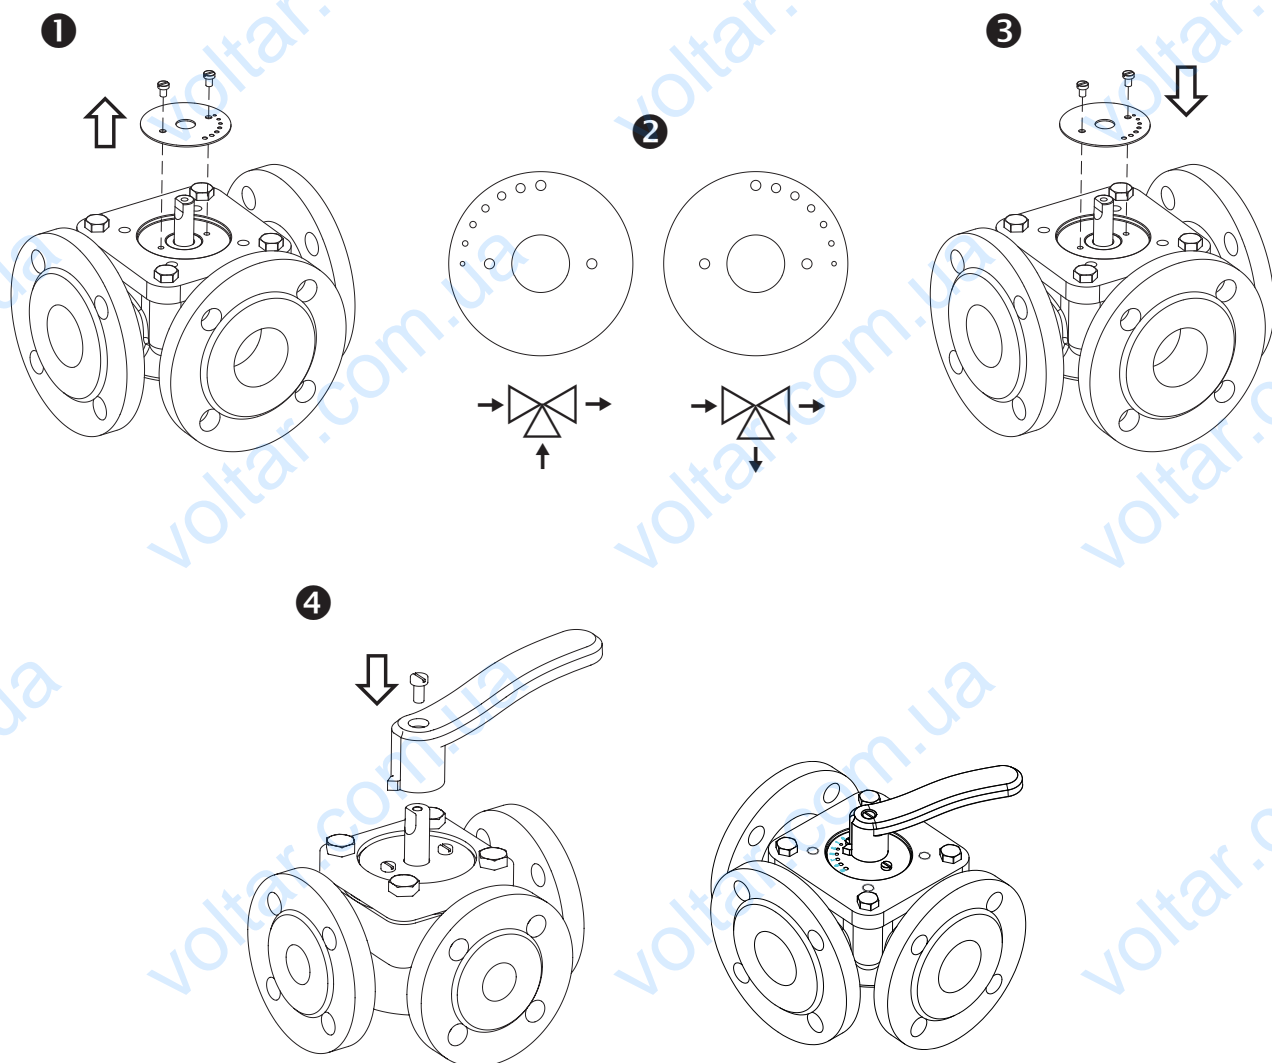

Руководство по монтажу

HRB, HRE, HFE

HRB 3, HRB 4 (Д, 15-50)
HRE 3, HRE 4 (Д, 20-50)

AMB 162/182

HFE 3 (Д, 20-150)

AMB 162/182

Руководство по монтажу HRB, HRE, HFE

HRB, HRE

Руководство по монтажу HRB, HRE, HFE

HFE

Руководство по монтажу HRB, HRE, HFE

HRB 3, HRE 3

HRB 4, HRE 4

HRB 3, HRB 4

D _y мм	A	B	C	D	E	Соединение	Электропривод
	мм						
15	36	72	114	88	143	Rp 1/2"	AMB 162 AMB 182
20	36	72	114	88	143	Rp 3/4"	
25	41	82	119	92	147	Rp 1"	
32	47	94	125	97	152	Rp 1 1/4"	
40	58	116	136	97	152	Rp 1 1/2"	
50	62,5	125	140,5	103	158	Rp 2"	

HRE 3, HRE 4

D _y мм	A	B	C	D	E	Соединение	Электропривод
	мм						
20	52.5	105	130.5	88	143	Rp 3/4"	AMB 162 AMB 182
25	54	108	132	92	147	Rp 1"	
32	57.5	115	135.5	102	157	Rp 1 1/4"	
40	60	120	138	102	157	Rp 1 1/2"	
50	78	156	156	108	163	Rp 2"	