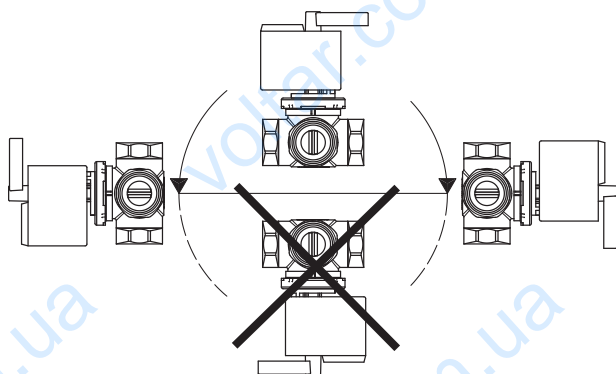

Руководство по монтажу

HRB, HRE, HFE

HRB 3, HRB 4 (Д, 15-50)
HRE 3, HRE 4 (Д, 20-50)

AMB 162/182

HFE 3 (Д, 20-150)

AMB 162/182

Руководство по монтажу HRB, HRE, HFE

HRB, HRE

Руководство по монтажу HRB, HRE, HFE

HFE

Руководство по монтажу HRB, HRE, HFE

HRB 3, HRE 3

HRB 4, HRE 4

HRB 3, HRB 4

D _y мм	A	B	C	D	E	Соединение	Электропривод
	мм						
15	36	72	114	88	143	Rp 1/2"	AMB 162 AMB 182
20	36	72	114	88	143	Rp 3/4"	
25	41	82	119	92	147	Rp 1"	
32	47	94	125	97	152	Rp 1 1/4"	
40	58	116	136	97	152	Rp 1 1/2"	
50	62,5	125	140,5	103	158	Rp 2"	

HRE 3, HRE 4

D _y мм	A	B	C	D	E	Соединение	Электропривод
	мм						
20	52.5	105	130.5	88	143	Rp 3/4"	AMB 162 AMB 182
25	54	108	132	92	147	Rp 1"	
32	57.5	115	135.5	102	157	Rp 1 1/4"	
40	60	120	138	102	157	Rp 1 1/2"	
50	78	156	156	108	163	Rp 2"	