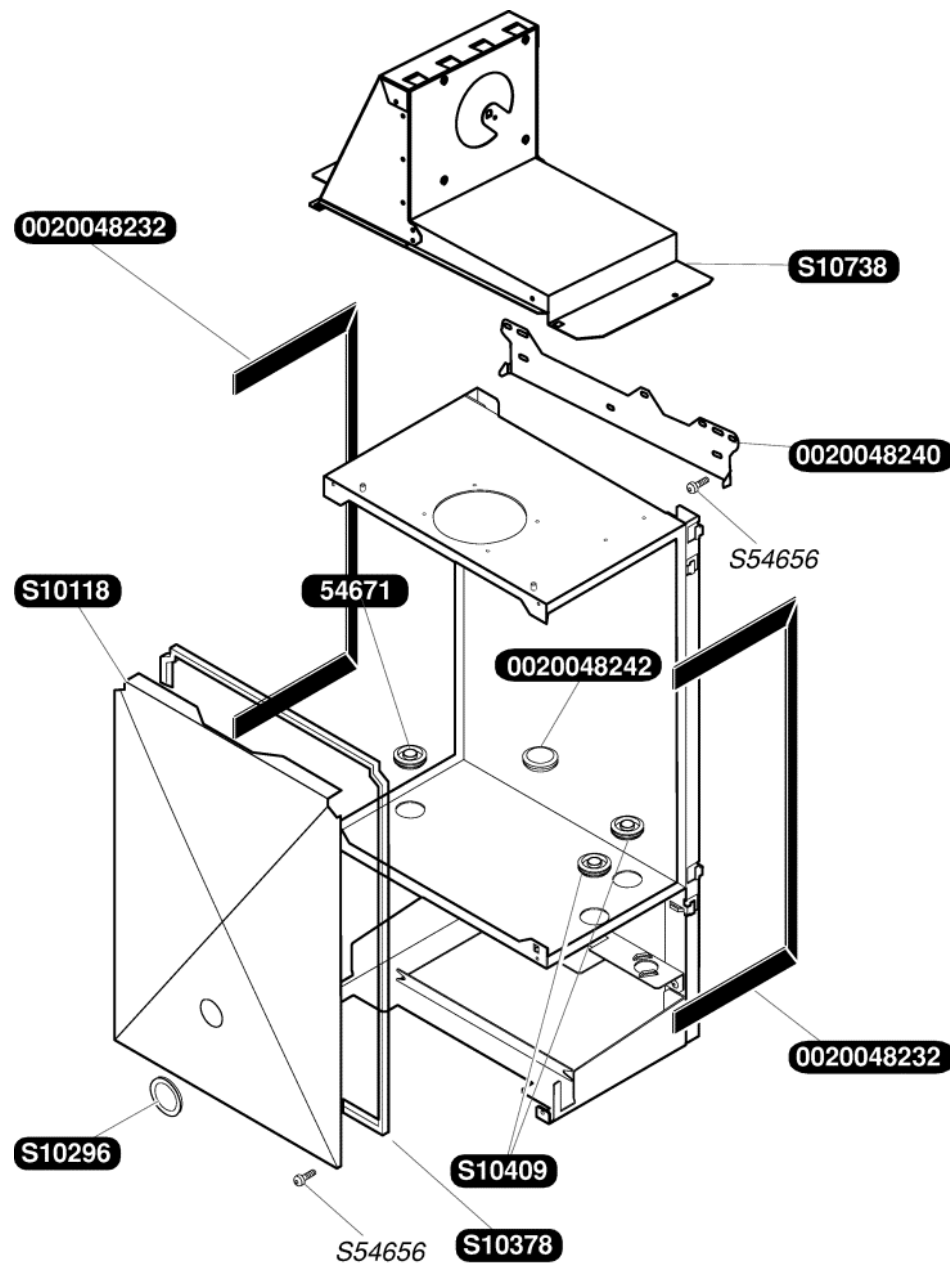

Каталог запасных частей

**Saunier Duval**

Isotwin F 30 E H-MOD

0020048229	1	Передняя панель
0020048230	1	Передняя боковая панель
0020048231	1	Задняя боковая панель
0020048233	1	Панель управления
0020048235	10	Винт
0020048236	2	Фиксатор (комплект 2шт.)
S10017	10	Наклейка с именем бренда
S54656	50	Винт 4,2X13,5 (50шт.)

0020048232	1	Уплотнение панели
0020048240	1	Планка для подвеса
0020048242	1	Уплотнительные муфты
54671	10	Уплотнительная муфта (10 шт.)
S10118	1	Герметичная камера
S10296	1	Прокладка и стекло гляделки
S10378	1	Уплотнение фронтальной панели
S10409	3	Уплотнение выходной трубки
S10738	1	Сборник дымовых газов
S54656	50	Винт 4,2X13,5 (50 шт.)

S54852	100	Прокладка (100 шт.)
S54906	50	Винт (50 шт.)

0020018468	1	Пластиковый ящик панели электроблока
0020018469	1	Пластиковая крышка панели управления
0020027894	1	Печатная плата ISOTWIN/MAX 35 кВт
0020048286	1	Плата интерфейса
0020048288	1	Жгут кабельный
0020048292	1	Кабельный жгут основной
0020048293	1	Кабельный жгут питания
0020048294	1	Кабель розжига
0020048296	1	Выключатель основной
56517	5	Предохранитель 2А (5 шт.)
S10722	1	Выключатель безопасности
S57427	1	Трансформатор розжига
S57441	1	Датчик тяги(маностат)
S57398	1	Датчик температуры