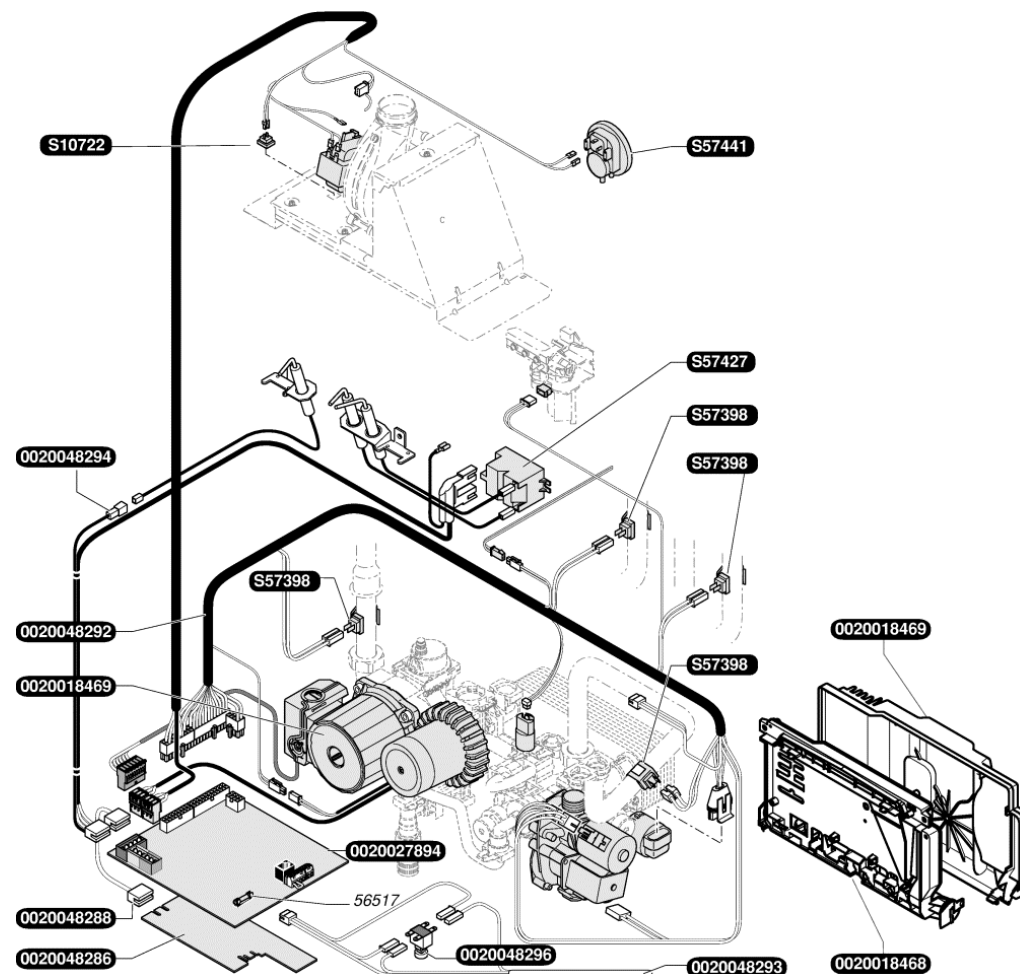

0020018468	1	Пластиковый ящик панели электроблока
0020018469	1	Пластиковая крышка панели управления
0020027894	1	Печатная плата ISOTWIN/MAX 35 кВт
0020048286	1	Плата интерфейса
0020048288	1	Жгут кабельный
0020048292	1	Кабельный жгут основной
0020048293	1	Кабельный жгут питания
0020048294	1	Кабель розжига
0020048296	1	Выключатель основной
56517	5	Предохранитель 2А (5 шт.)
S10722	1	Выключатель безопасности
S57427	1	Трансформатор розжига
S57441	1	Датчик тяги(маностат)
S57398	1	Датчик температуры