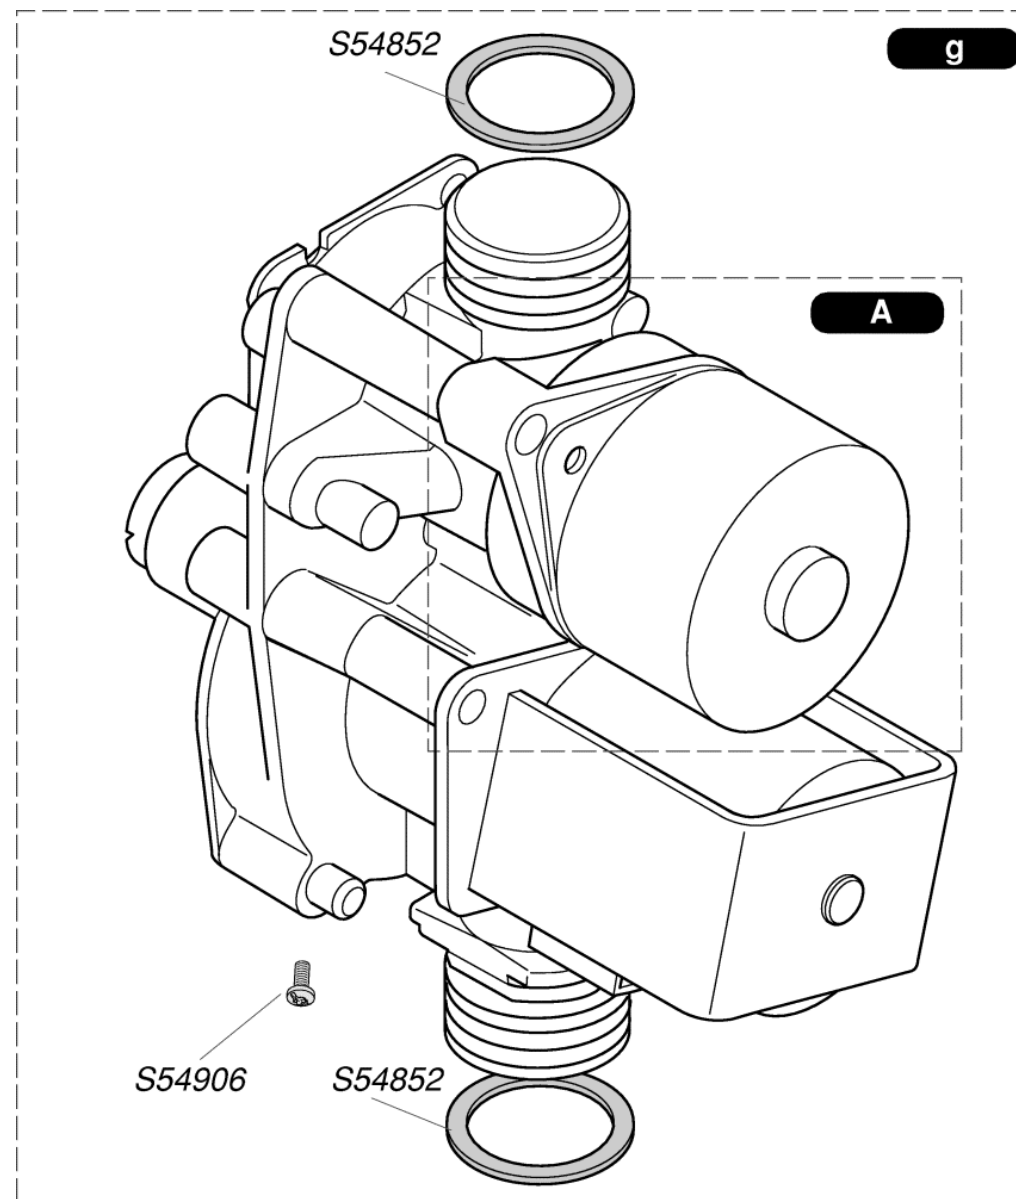

S54852	100	Прокладка (100 шт.)
S54906	50	Винт (50 шт.)