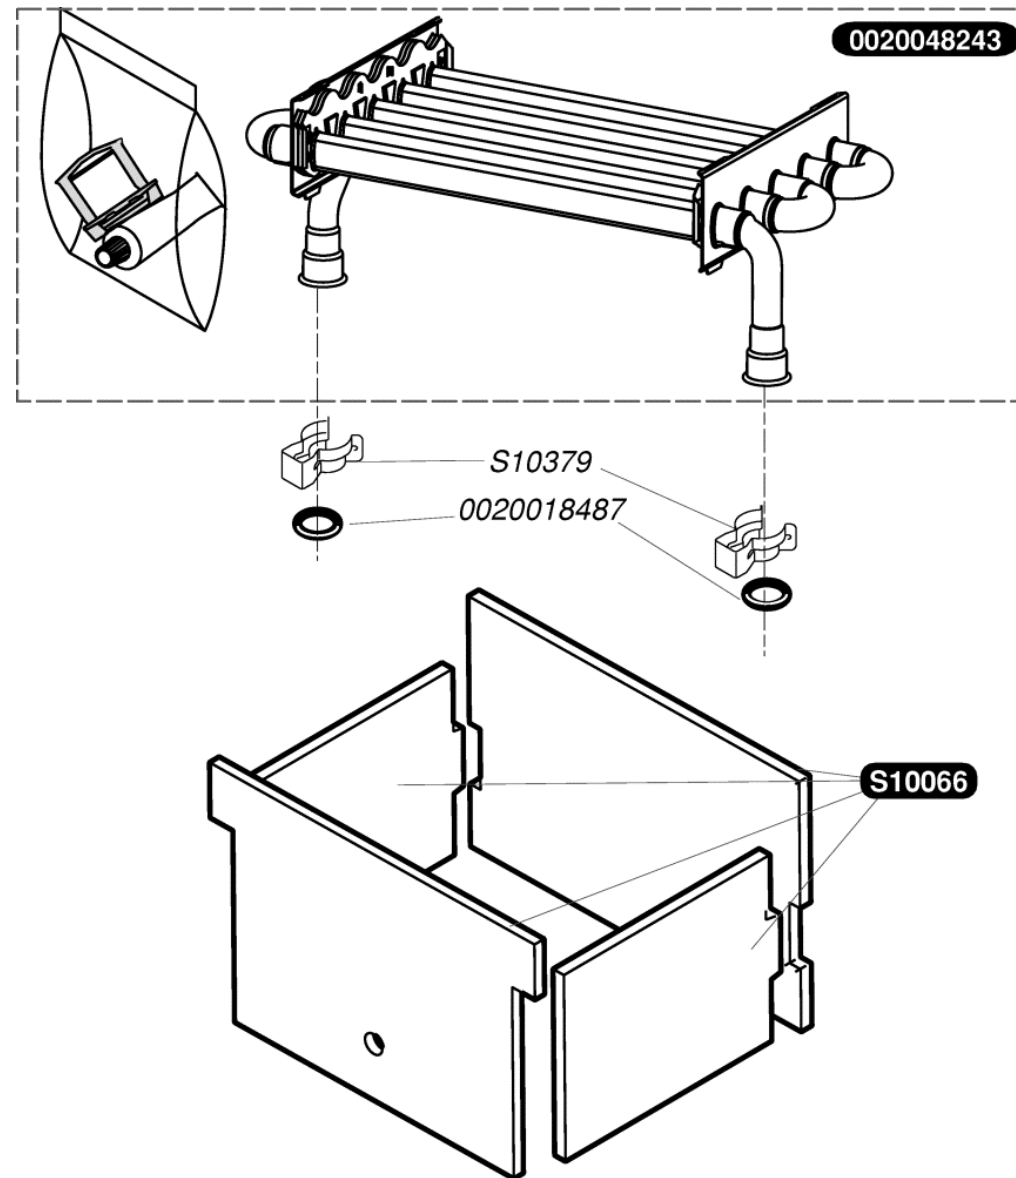

0020048243	1	Теплообменник
0020018487	10	Кольцевая прокладка
S10066	1	Изоляция камеры сгорания
S10379	10	Фиксатор (10 шт.)