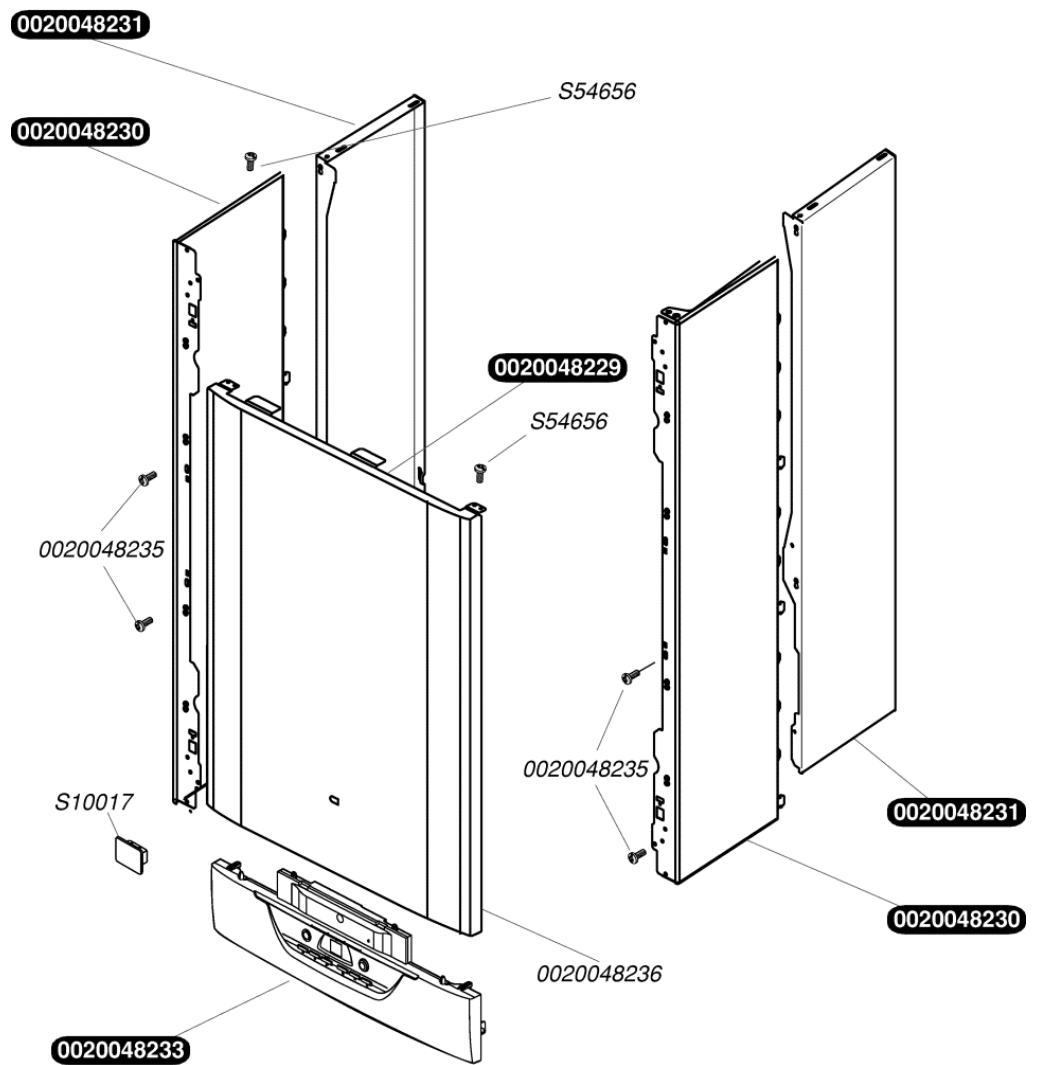

Каталог запасных частей

**Saunier Duval**

Isotwin F 30 E H-MOD

0020048229	1	Передняя панель
0020048230	1	Передняя боковая панель
0020048231	1	Задняя боковая панель
0020048233	1	Панель управления
0020048235	10	Винт
0020048236	2	Фиксатор (комплект 2шт.)
S10017	10	Наклейка с именем бренда
S54656	50	Винт 4,2X13,5 (50шт.)