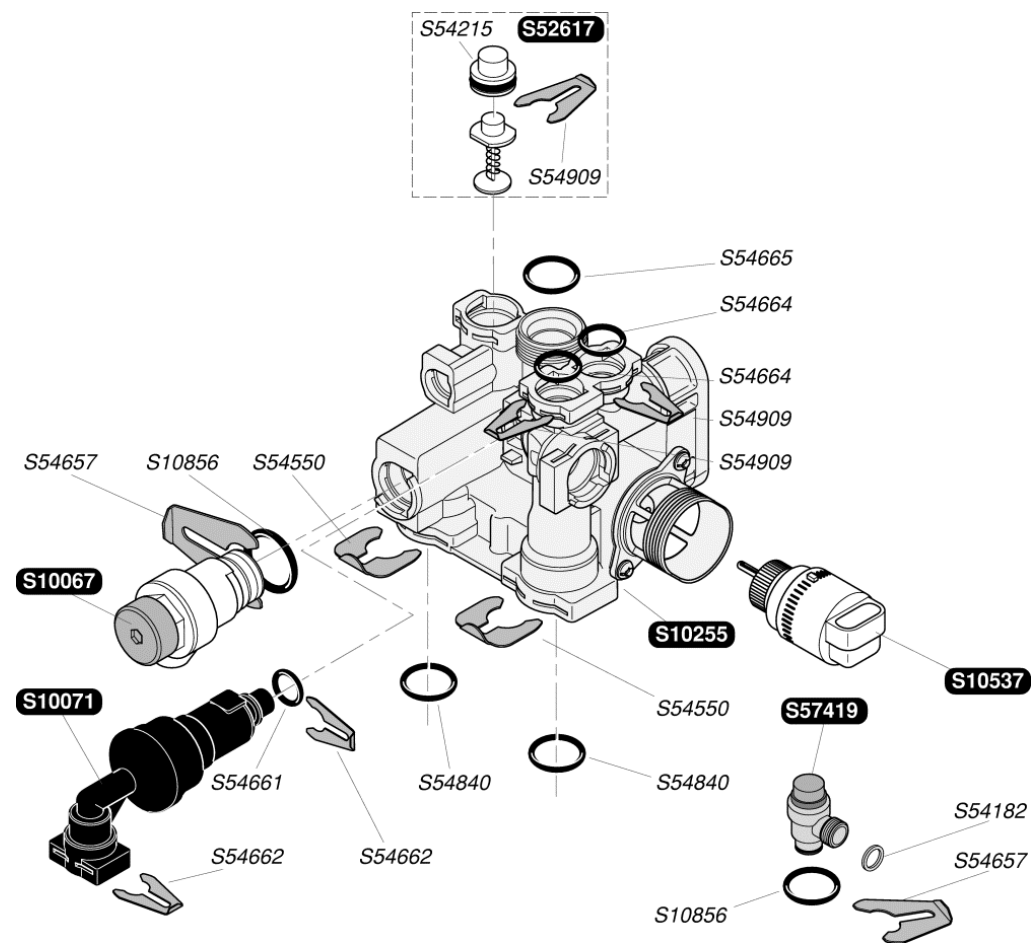

0020018450	10	Фиксатор (10 шт.)
0020018487	10	Прокладка(10шт.)
0020048266	1	Гибкая трубка горячей воды
0020048267	1	Гибкая трубка горячей воды
0020048268	1	Гибкая трубка горячей воды
0020048270	1	Трубка бака-аккумулятора
0020048271	1	Трубка греющей воды
0020048272	1	Трубка греющей воды
0020048274	1	Корпус Vortex с фиксатором
0020048277	1	Трубка греющей воды
0020048280	1	Трубка греющей воды
0020048282	1	Трубка подачи газа
S10379	10	Фиксатор (10шт.)
S10756	1	Трубка байпаса
S54550	10	Фиксатор Ø 20 (10 шт.)
S54664	10	Кольцо(20 шт.)
S54665	10	Кольцо(20 шт.)
S54840	10	Кольцо(10 шт.)
S54852	100	Прокладка (100шт.)