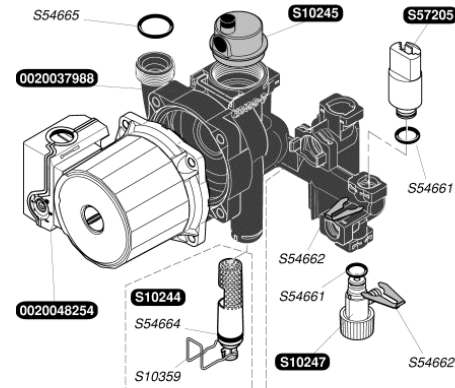

0020018450	10	Фиксатор (10шт.)
0020037988	1	Блок насоса
0020048254	1	Электродвигатель насоса 1300 л/час
0020048256	1	Электродвигатель насоса горячей воды
0020048257	1	Корпус насоса горячей воды
0020048258	1	Обратный клапан
0020048259	1	Прокладка кольцевая
54590	15	Фиксатор пакет (15 шт.)
S10068	1	Удлинитель
S10070	1	Клапан подпитки
S10244	1	Фильтр отопления
S10245	1	Автоматический воздухоотводчик
S10247	1	Кран слива
S10359	10	Фиксатор (10шт.)
S54657	10	Фиксатор Ø18 (10 шт.)
S54658	20	Кольцо(20 шт.)
S54661	10	Кольцо(20 шт.)
S54662	10	Фиксатор (10шт.)
S54664	10	Кольцо(20 шт.)
S54665	10	Кольцо(20 шт.)
S57205	1	Датчик давления

POMPE CHAUFFAGE

НПС СОС ОТОПЛЕНИЯ