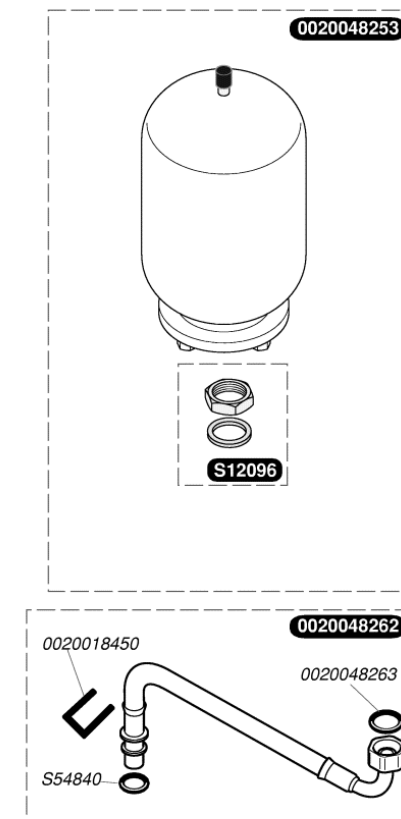

VASE D'EXPANSION SANITAIRE
РАСШИРИТЕЛЬНЫЙ БАК ГВС