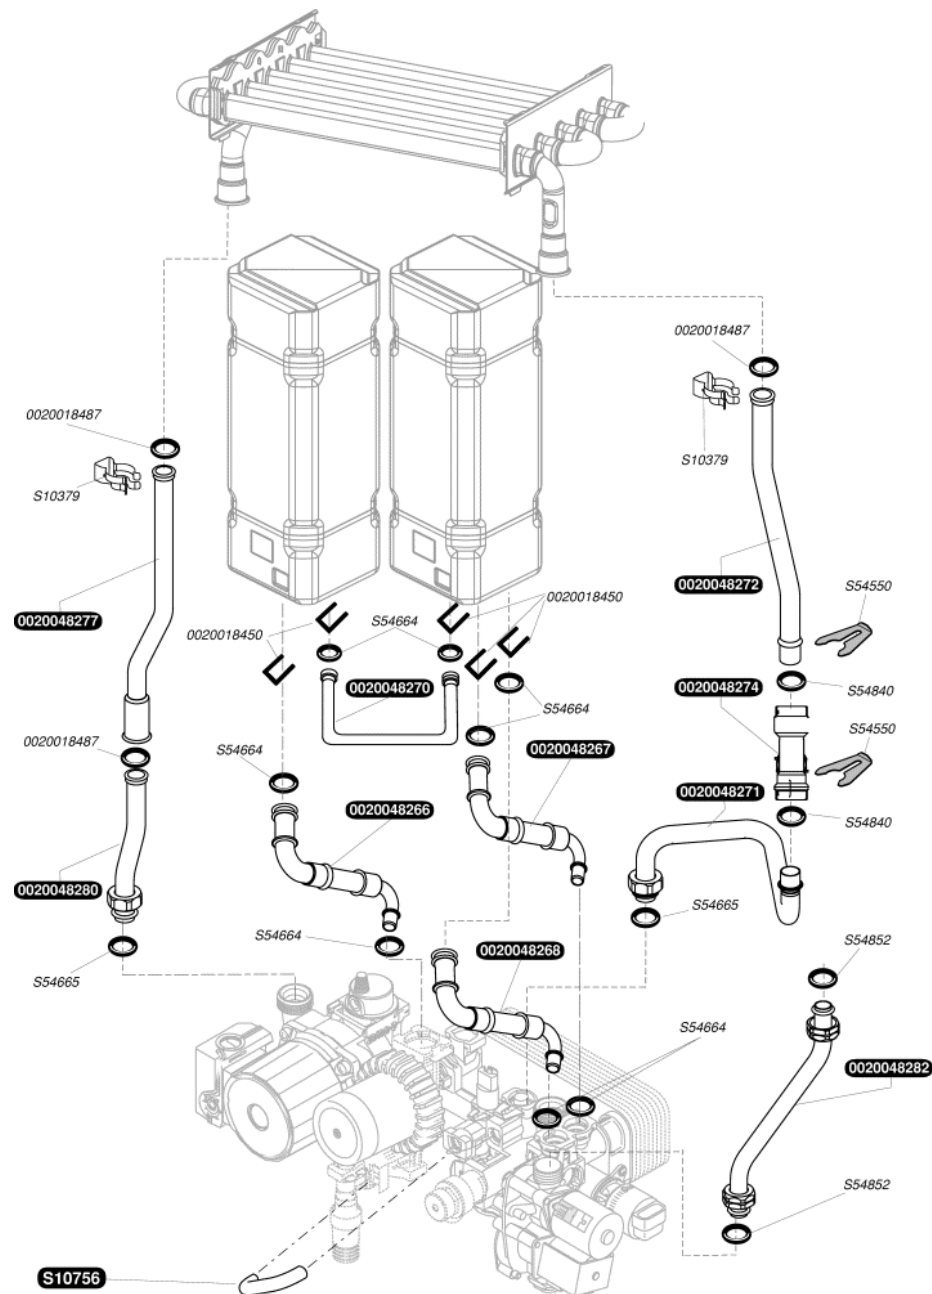

Каталог запасных частей

**Saunier Duval**

Isotwin F 30 E H-MOD

0020048229	1	Передняя панель
0020048230	1	Передняя боковая панель
0020048231	1	Задняя боковая панель
0020048233	1	Панель управления
0020048235	10	Винт
0020048236	2	Фиксатор (комплект 2шт.)
S10017	10	Наклейка с именем бренда
S54656	50	Винт 4,2X13,5 (50шт.)

0020048243	1	Теплообменник
0020018487	10	Кольцевая прокладка
S10066	1	Изоляция камеры сгорания
S10379	10	Фиксатор (10 шт.)

0020048245	1	Горелка (17 секций)
0020048248	2	Стяжка
S10037	1	Ионизационный электрод
S10038	1	Электрод розжига
S10494	1	Термическая изоляция
S10707	1	Катушка клапана
S54656	50)	Винт 4,2X13,5 (50 шт.)
S54852	100	Прокладка (100 шт.)
S54906	50	Прокладка (50 шт.)

POMPE CHAUFFAGE

НПС СОС ОТОПЛЕНИЯ

POMPE SANITAIRE

НАСОС ГОРЯЧЕЙ ВОДЫ

54659	50	Винт(50 шт.)
S10166	1	Теплообменник санитарной воды 12пласт.
S54660	20	Прокладка (20шт.)

S10067	1	Предохранительный клапан отопления 3 Бар
S10071	1	Обратный клапан
S10255	1	Трехходовой клапан
S10537	1	Привод трехходового клапана
S10856	10	Кольцо
S52617	1	Байпасс
S54182	100	Прокладка (100 шт.)
S54215	25	Кольцо (25шт.)
S54550	10	Фиксатор Ø 20 (10 шт.)
S54657	10	Фиксатор Ø18 (10 шт.)
S54661	20	Кольцо (20 шт.)
S54662	10	Фиксатор (10 шт.)
S54664	10	Кольцо(20 шт.)
S54665	10	Кольцо(20 шт.)
S54840	10	Кольцо(10 шт.)
S54909	15	Фиксатор (15 шт.)
S57419	1	Клапан горячей воды

0020018450	10	Фиксатор (10 шт.)
0020018487	10	Прокладка(10шт.)
0020048266	1	Гибкая трубка горячей воды
0020048267	1	Гибкая трубка горячей воды
0020048268	1	Гибкая трубка горячей воды
0020048270	1	Трубка бака-аккумулятора
0020048271	1	Трубка греющей воды
0020048272	1	Трубка греющей воды
0020048274	1	Корпус Vortex с фиксатором
0020048277	1	Трубка греющей воды
0020048280	1	Трубка греющей воды
0020048282	1	Трубка подачи газа
S10379	10	Фиксатор (10шт.)
S10756	1	Трубка байпаса
S54550	10	Фиксатор Ø 20 (10 шт.)
S54664	10	Кольцо(20 шт.)
S54665	10	Кольцо(20 шт.)
S54840	10	Кольцо(10 шт.)
S54852	100	Прокладка (100шт.)