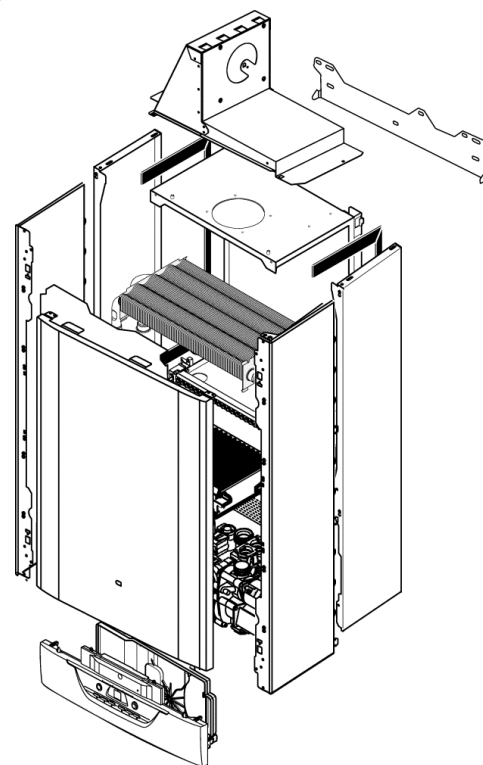

Каталог запасных частей

**Saunier Duval**

Isotwin F 30 E H-MOD

0020048229	1	Передняя панель
0020048230	1	Передняя боковая панель
0020048231	1	Задняя боковая панель
0020048233	1	Панель управления
0020048235	10	Винт
0020048236	2	Фиксатор (комплект 2шт.)
S10017	10	Наклейка с именем бренда
S54656	50	Винт 4,2X13,5 (50шт.)