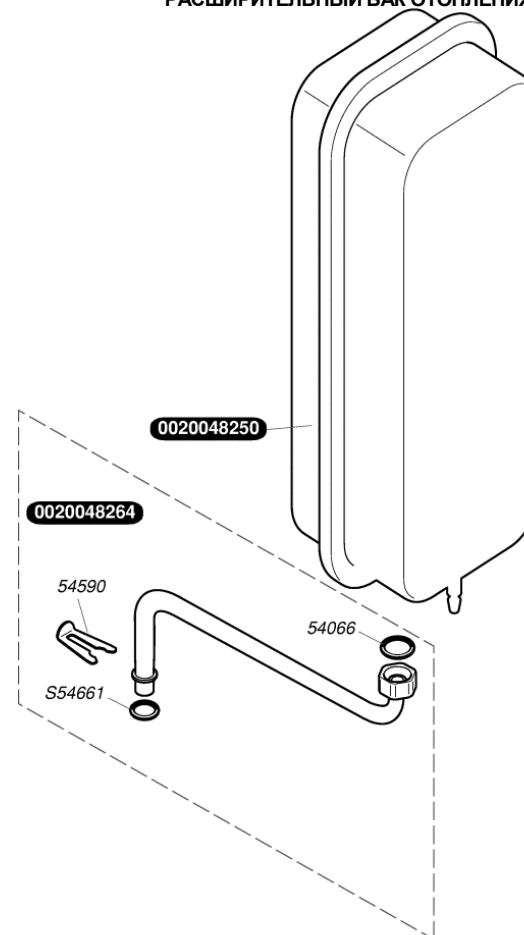

0020018450	10	Фиксатор (10 шт.)
0020048250	1	Расширительный бак отопления
0020048253	1	Расширительный бак ГВС 2 л
0020048262	1	Трубка расширительного бака ГВС
0020048263	10	Прокладка трубки
0020048264	1	Трубка расширительного бака отопления
54590	15	Пакет фиксаторов (15 шт.)
S12096	1	Гайка
S54661	20	Кольцо (20 шт.)
S54840	10	Кольцо (10 шт.)
54066	10	Прокладка плоская

VASE D'EXPANSION CHAUFFAGE
РАСШИРИТЕЛЬНЫЙ БАК ОТОПЛЕНИЯ