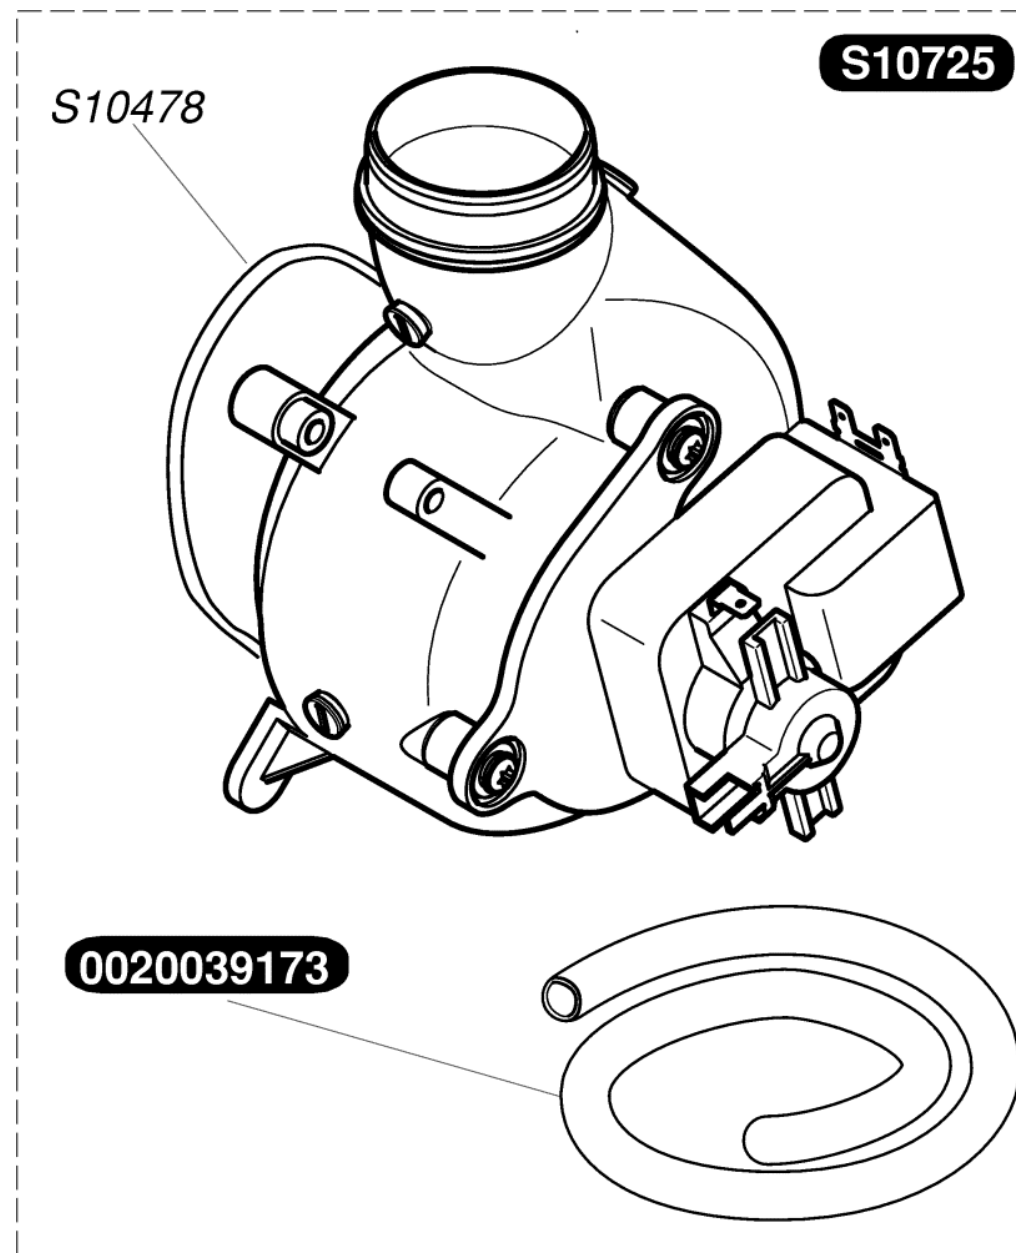

0020039173	1	Гибкая трубка вентилятора
S10478	1	Прокладка
S10725	1	Вентилятор