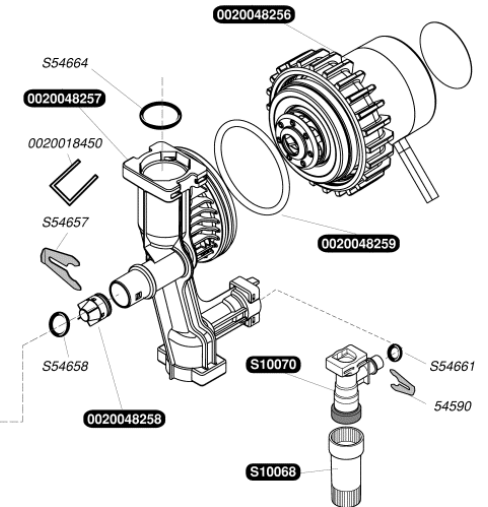

POMPE SANITAIRE

НАСОС ГОРЯЧЕЙ ВОДЫ