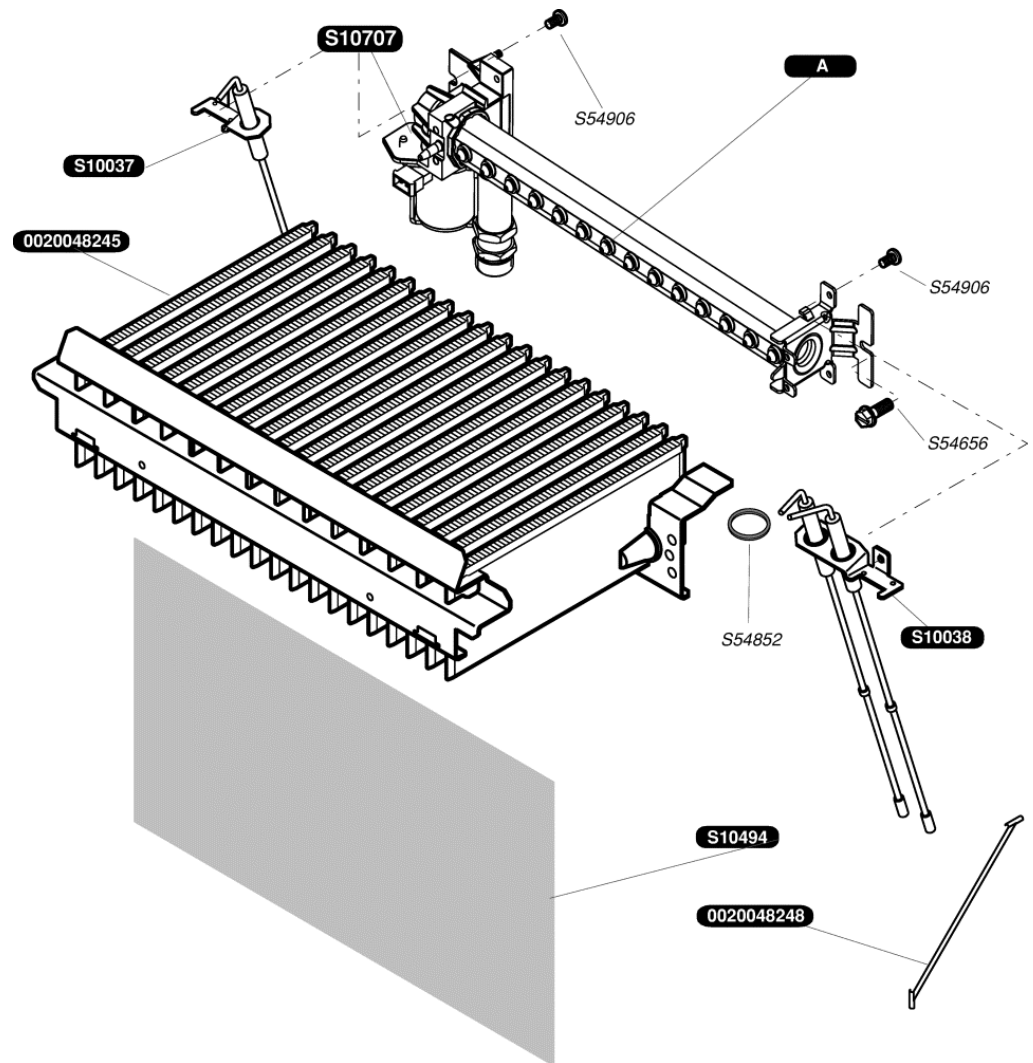

Каталог запасных частей

**Saunier Duval**

Isotwin F 30 E H-MOD

0020048229	1	Передняя панель
0020048230	1	Передняя боковая панель
0020048231	1	Задняя боковая панель
0020048233	1	Панель управления
0020048235	10	Винт
0020048236	2	Фиксатор (комплект 2шт.)
S10017	10	Наклейка с именем бренда
S54656	50	Винт 4,2X13,5 (50шт.)

0020048232	1	Уплотнение панели
0020048240	1	Планка для подвеса
0020048242	1	Уплотнительные муфты
54671	10	Уплотнительная муфта (10 шт.)
S10118	1	Герметичная камера
S10296	1	Прокладка и стекло гляделки
S10378	1	Уплотнение фронтальной панели
S10409	3	Уплотнение выходной трубки
S10738	1	Сборник дымовых газов
S54656	50	Винт 4,2X13,5 (50 шт.)

0020048243	1	Теплообменник
0020018487	10	Кольцевая прокладка
S10066	1	Изоляция камеры сгорания
S10379	10	Фиксатор (10 шт.)

0020048245	1	Горелка (17 секций)
0020048248	2	Стяжка
S10037	1	Ионизационный электрод
S10038	1	Электрод розжига
S10494	1	Термическая изоляция
S10707	1	Катушка клапана
S54656	50)	Винт 4,2X13,5 (50 шт.)
S54852	100	Прокладка (100 шт.)
S54906	50	Прокладка (50 шт.)