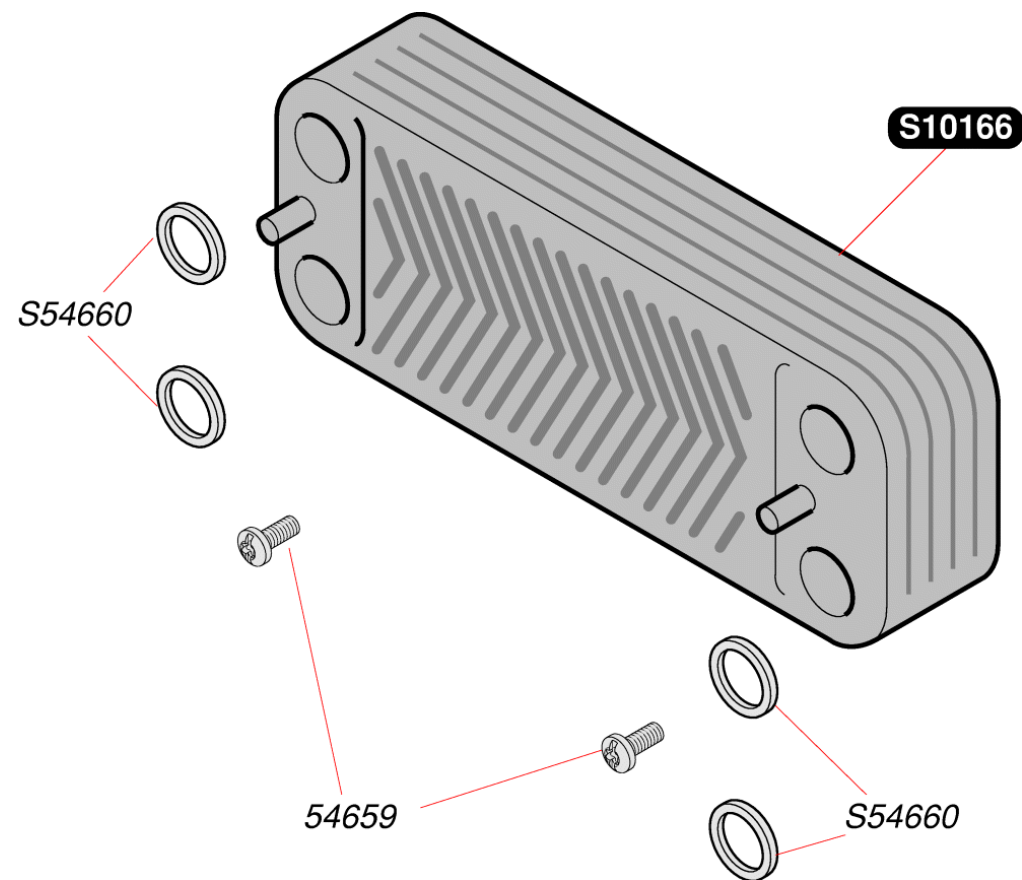

54659	50	Винт(50 шт.)
S10166	1	Теплообменник санитарной воды 12пласт.
S54660	20	Прокладка (20шт.)