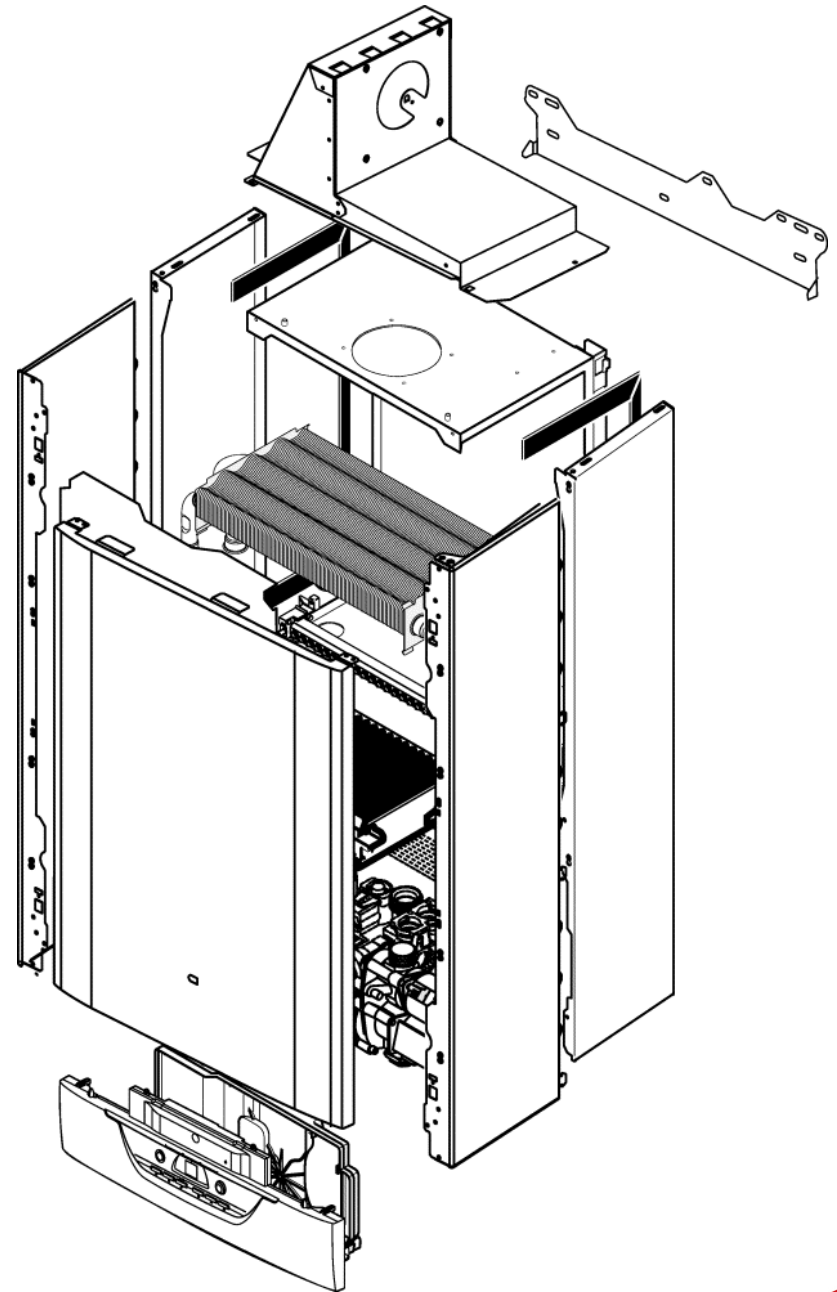

Каталог запасных частей

**Saunier Duval**

Isotwin F 30 E H-MOD

0020048229	1	Передняя панель
0020048230	1	Передняя боковая панель
0020048231	1	Задняя боковая панель
0020048233	1	Панель управления
0020048235	10	Винт
0020048236	2	Фиксатор (комплект 2шт.)
S10017	10	Наклейка с именем бренда
S54656	50	Винт 4,2X13,5 (50шт.)

0020048232	1	Уплотнение панели
0020048240	1	Планка для подвеса
0020048242	1	Уплотнительные муфты
54671	10	Уплотнительная муфта (10 шт.)
S10118	1	Герметичная камера
S10296	1	Прокладка и стекло гляделки
S10378	1	Уплотнение фронтальной панели
S10409	3	Уплотнение выходной трубки
S10738	1	Сборник дымовых газов
S54656	50	Винт 4,2X13,5 (50 шт.)