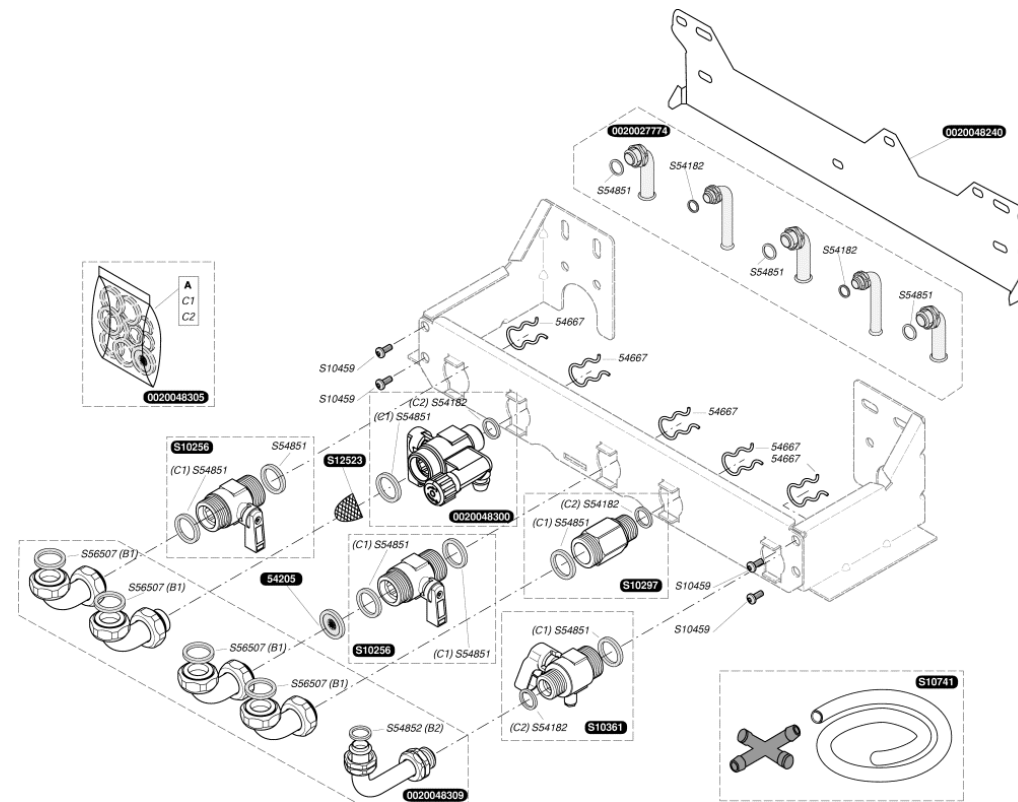

0020027774	1	Комплект трубок
0020048240	1	Планка подвеса
0020048300	1	Кран холодной воды
0020048305	1	Комплект прокладок + ограничитель расхода 14л
0020048309	1	Комплект трубок для подключения
54205	10	Ограничитель расхода 14л
54667	10	Фиксатор (10 шт.)
S10256	1	Смесительный клапан
S10297	1	Переходник
S10361	1	Кран газовый
S10459	10	Винт М4х12 (10 шт.)
S10741	1	Шланг
S12523	10	Фильтр
S54182	100	Прокладка (100 шт.)
S54851	100	Прокладка (100 шт.)
S54852	100	Прокладка (100 шт.)
S56507	50	Прокладка 3/4 (50 шт.)