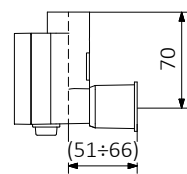

Таблица конфигураций:

Пример кода заказа **WEKT304TSMAW**

Код модели Код мощности Код упаковки Код цвета Код типа кабеля

Элементы кода обозначены голубым цветом

Модель	Мощность [Вт]	Упаковка	Цвет	Тип кабеля
WE KT3 КТХ 3	— без нагревательного элемента	K Картонная коробка	916 Белый	W Прямой кабель с вилкой
01	120	T Тубус	SMA Серебристый	P Прямой кабель без вилки
02	200		CRO Хром	U Спиральный кабель с вилкой
03	300		905 Черный	S Без кабеля (винтовое соединение с маскирующим элементом)
04	400			
06	600			
08	800			
10	1000			

Прямой кабель с вилкой

Прямой кабель без вилки

Спиральный кабель с вилкой

Без кабеля (винтовое соединение с маскирующим элементом)

L [мм]	325	285	310	345	375	485	575
Мощность [Вт]	120	200	300	400	600	800	1000