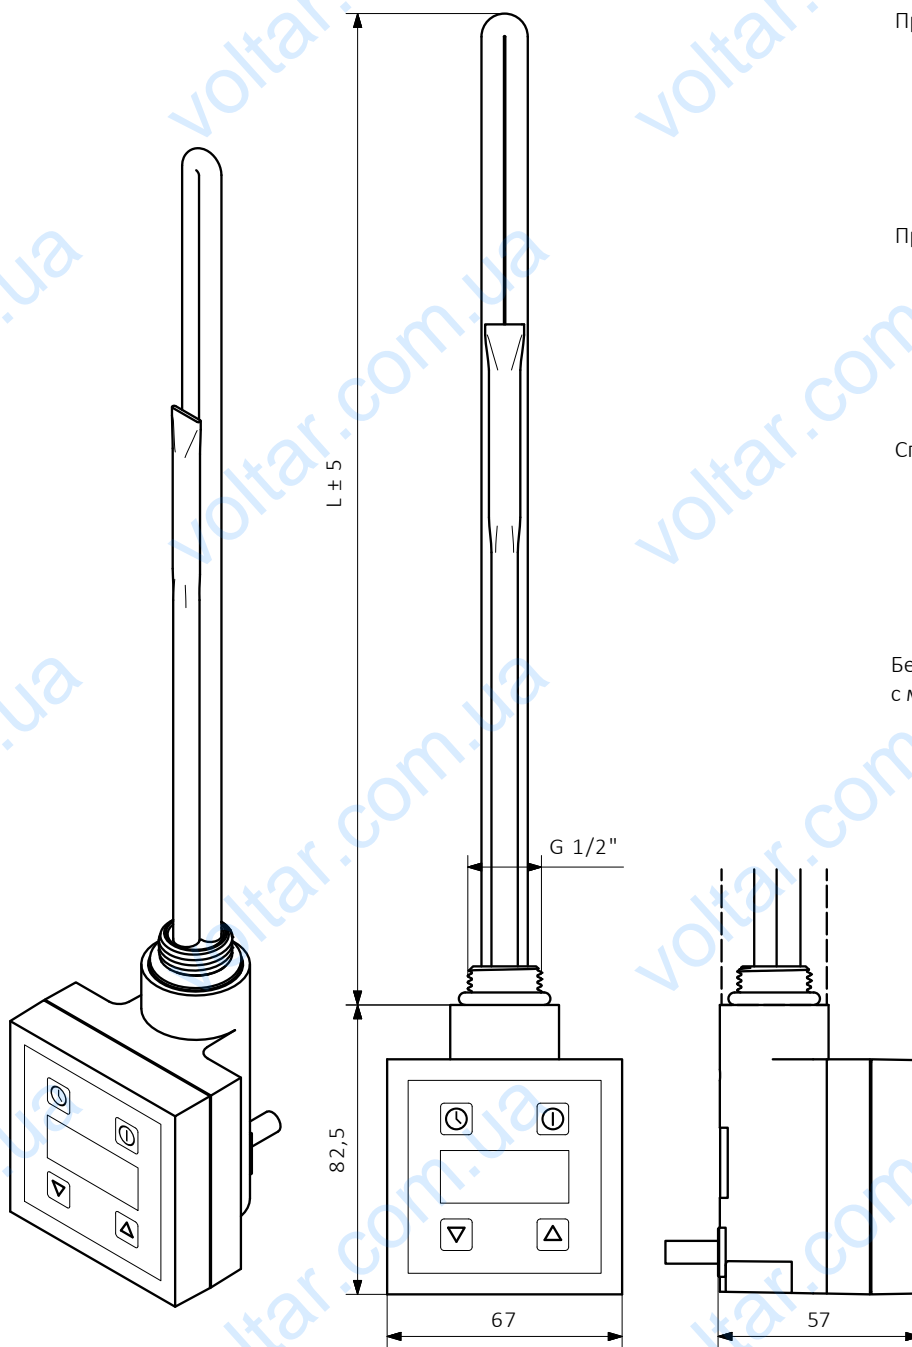

Прямой кабель с вилкой

Прямой кабель без вилки

Спиральный кабель с вилкой

Без кабеля (винтовое соединение с маскирующим элементом)

L [мм]	325	285	310	345	375	485	575
Мощность [Вт]	120	200	300	400	600	800	1000