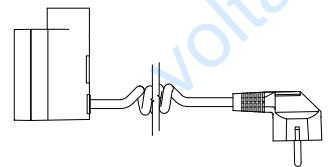

Таблица конфигураций:

Пример кода заказа **WEKT304TSMAW**

Код модели Код мощности Код упаковки Код цвета Код типа кабеля

Элементы кода обозначены голубым цветом

Модель	Мощность [Вт]	Упаковка	Цвет	Тип кабеля
WE KT3 КТХ 3	— без нагревательного элемента	K Картонная коробка	916 Белый	W Прямой кабель с вилкой
01	120	T Тубус	SMA Серебристый	P Прямой кабель без вилки
02	200		CRO Хром	U Спиральный кабель с вилкой
03	300		905 Черный	S Без кабеля (винтовое соединение с маскирующим элементом)
04	400			
06	600			
08	800			
10	1000			

Прямой кабель с вилкой

Прямой кабель без вилки

Спиральный кабель с вилкой

Без кабеля (винтовое соединение с маскирующим элементом)

L [мм]	325	285	310	345	375	485	575
Мощность [Вт]	120	200	300	400	600	800	1000