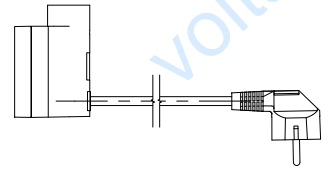

Прямой кабель без вилки