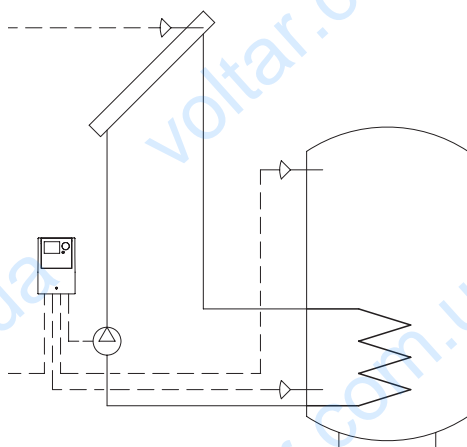

LK 150 SmartSol

Техническая информация

Напряжение	230 VAC \pm 10%, 50 Hz
Потребление мощности	3,5 VDC
Релейный выход	Max. 240 VAC, 4 A
Выходы Triac	230 VAC \pm 10%, 1 A, 200 VA
Насос высокой производительности	Аналоговый выход 0 -10 V, max. 10 mA выход ШИМ (PWM) 100 Hz - 10 kHz
Датчик	IP 1000
Дисплей	Цветной дисплей TFT 47 x 35 мм с фоновой подсветкой
Класс герметизации	IP 20
Класс защиты	II

LK 150 SmartSol является электронным контроллером заполнения, предназначенным для управления теплоустановками на солнечной энергии. Контроллер имеет 16 программ предварительных настроек для различных отопительных систем на солнечной энергии из которых 4 предназначены для бассейнов. Выбранная схема и режим работы отображаются на цветном дисплее с фоновой подсветкой. Настройки и управление производятся просто, с помощью вращающейся кнопки и кнопки esc. LK 150 SmartSol может управлять насосами высокой производительности.

Комплект поставки

- Контроллер заполнения
- Датчик коллектора PT 1000 - 3 м кабель
- Датчик коллектора PT 1000 - 4 м кабель

Функции

- 16 гидравлических схем, из которых 3 для бассейновых установок
- Управляет двумя группами панелей или двумя баками
- Два управляющихся скоростью выхода для насосов или клапанов
- Выход для насоса высокой производительности
- Соединительные шпильки для четырёх датчиков PT 1000
- Беспотенциальный релейный выход
- Счетчик времени работы для релейных выходов
- Движение насоса
- Балансировка датчика
- Защита от перегрева для панелей и баков
- Охлаждение панелей и баков
- Защита от замораживания
- Оттаивание панелей
- Функция вакуумной трубки
- Дополнительное тепло
- Быстрое заполнение бака
- Функция "отпуск"
- Встроенный счетчик электроэнергии
- Встроенные часы с датой
- Автоматический переход на летнее/зимнее время
- Графический, цветной, многоязыковой дисплей
- Понятное меню и руководство пользователя