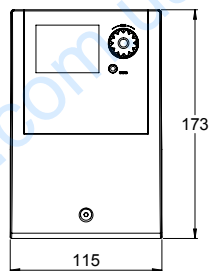

LK 150 SmartSol

Артикул номер	Артикул	Вес, кг
180994	LK 150 SmartSol	0,7

Запчасти и принадлежности

1

2

3

4

Артикул номер	Артикул	Номер позиции
025018	Контроллер заполнения SmartSol	1
181187	Датчик коллектора РТ 1000 Ø 5 мм - 3 м кабель	2
181186	Датчик коллектора РТ 1000 Ø 6 мм - 3 м кабель	3
180812	Погружная трубка 150 мм	4