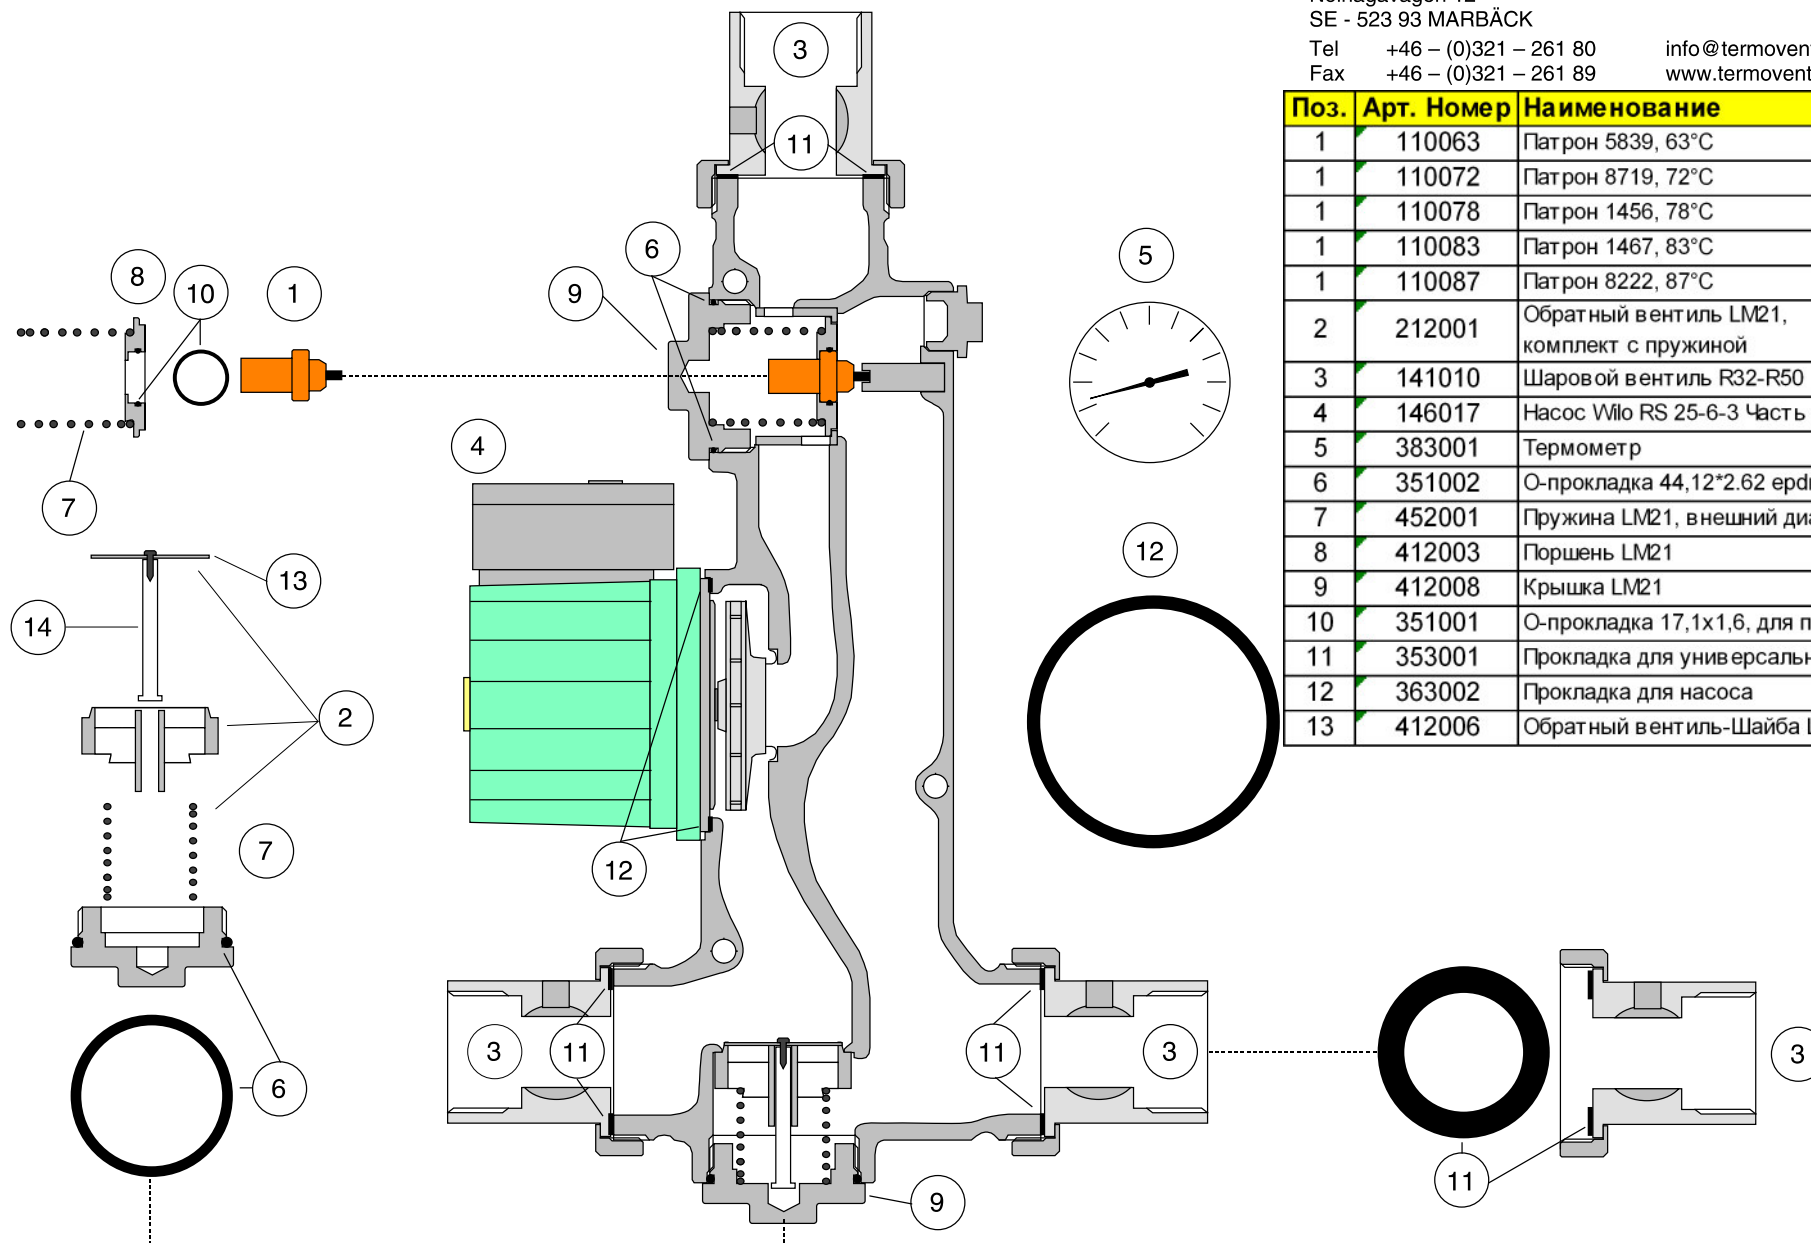

Laddomat 21  
Перечень запасных деталей

Nolhagavägen 12  
SE - 523 93 MARVÄCK  
Tel +46 - (0)321 - 261 80 info@termoventiler.se  
Fax +46 - (0)321 - 261 89 www.termoventiler.se

Поз.	Арт. Номер	Наименование
1	110063	Патрон 5839, 63°C
1	110072	Патрон 8719, 72°C
1	110078	Патрон 1456, 78°C
1	110083	Патрон 1467, 83°C
1	110087	Патрон 8222, 87°C
2	212001	Обратный клапан LM21, комплект с пружиной
3	141010	Шаровый клапан R32-R50
4	146017	Насос Wilo RS 25-6-3 Часть корпуса мотора
5	383001	Термометр
6	351002	O-прокладка 44,12*2.62 ерлт для крышки
7	452001	Пружина LM21, внешний диам.=33, длина=56
8	412003	Поршень LM21
9	412008	Крышка LM21
10	351001	O-прокладка 17,1x1,6, для патрона
11	353001	Прокладка для универсального клапана R32
12	363002	Прокладка для насоса
13	412006	Обратный клапан-Шайба LM21