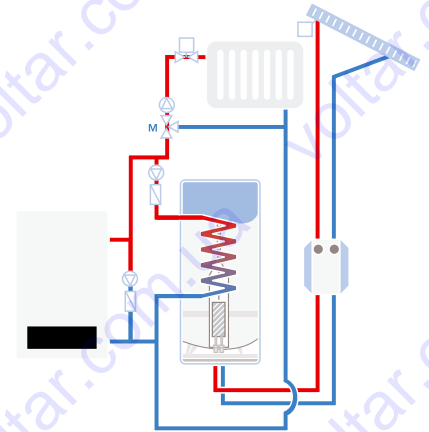

Применяя приборы регулирования

Buderus, Вы можете в любое время расширить Вашу отопительную систему – например, использовать солнечную энергию.