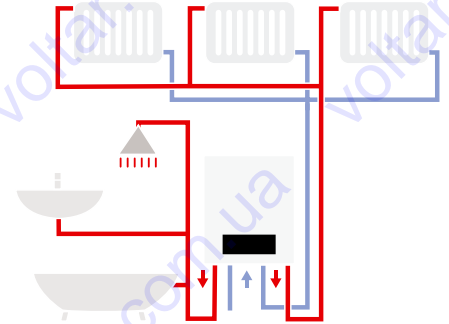

Больше горячей воды – больше комфорта с Logamax U052 T/U054 T

Все мы ищем способы сэкономить пространство для установки разнообразной техники, особенно в малогабаритном жилье, где его катастрофически не хватает и больше оставить места для активной жизни и большего комфорта. Вот почему Buderus предлагает настенные газовые котлы Logamax U052 T/U054 T со встроенным баком-водонагревателем емкостью 48 литров. Вы получаете компактный котел, больше горячей воды, возможность пользования несколькими точками водоразбора одновременно, постоянную температуру горячей воды. Что может быть лучше?

Компактность

Экономия площади монтажа, компактные размеры и привлекательный дизайн

Практичность

Встроенный бак-водонагреватель объемом 48 литров

Длительная надежность

Оптимизированный медный теплообменник

Готовность к изменениям

Легко модернизируется благодаря современной системе регулирования от Buderus

Легкость управления

Управление с помощью поворотных регуляторов, наличие дисплея и специальных сервисных функций

Если комбинированные котлы Logamax U052 K/U054 K мощностью 28 кВт обеспечивают расход горячей воды 12,5 л/мин при разности температур на входе и на выходе 35 °С, тогда как от котлов со встроенным баком-водонагревателем Logamax U052 T/U054 T мощностью 24 кВт Вы получаете 16,4 л/мин при той же разности температур холодной и горячей воды. Разве это не здорово?