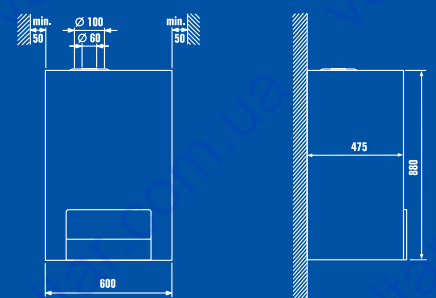

Logamax U052 T