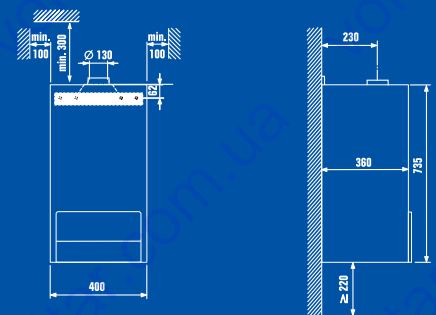

Logamax U054