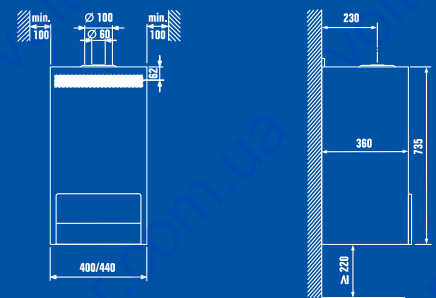

¹Режим отопления и приготовления горячей расходной (питьевой) воды

Logamax (одноконтурный)²	U054-24	U052-24	U052-28
Номинальная мощность, модулируемая (кВт)	7,0–24	8,9–24	9,1–28
Температура подающей линии отопления [°C]	50–88	50–88	50–88
Подключение дымовой трубы [мм]	130	60/100	60/100
Температура горячей воды [°C]³	50–60	50–60	50–60
Потребляемая электрическая мощность [Вт]	100	155	155
Высота x Ширина x Глубина [мм]	735x400x360	735x400x360	735x440x360
Вес [кг]	32	35	36
Независимая работа от воздуха помещения	-	●	●

²Только режим отопления

³При подключении к емкостному баку-водонагревателю

Logamax (со встроенным баком-водонагревателем)	U054-24 T	U052-24 T
Номинальная мощность, модулируемая (кВт)	10–24	10–24
Температура подающей линии отопления [°C]	50–88	50–88
Подключение дымовой трубы [мм]	130	60/100
Температура горячей воды [°C]	40–60	40–60
Потребляемая электрическая мощность [Вт]	100	135
Высота x Ширина x Глубина [мм]	880x600x475	880x600x475
Вес [кг]	75	79
Независимая работа от воздуха помещения	-	●

Logamax U052