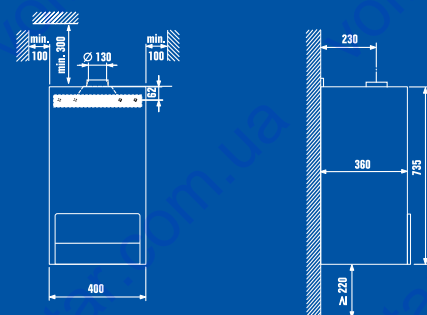

Logamax U054