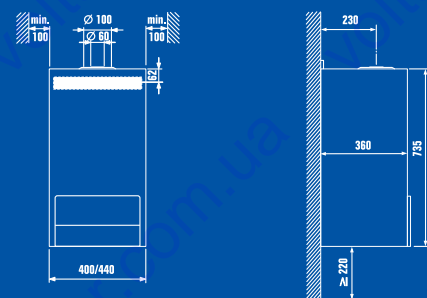

¹Режим отопления и приготовления горячей расходной (питьевой) воды

Logamax (одноконтурный)²	U054-24	U052-24	U052-28
Номинальная мощность, модулируемая (кВт)	7,0–24	8,9–24	9,1–28
Температура подающей линии отопления [°C]	50–88	50–88	50–88
Подключение дымовой трубы [мм]	130	60/100	60/100
Температура горячей воды [°C]³	50–60	50–60	50–60
Потребляемая электрическая мощность [Вт]	100	155	155
Высота x Ширина x Глубина [мм]	735x400x360	735x400x360	735x440x360
Вес [кг]	32	35	36
Независимая работа от воздуха помещения	-	●	●

²Только режим отопления

³При подключении к емкостному баку-водонагревателю

Logamax (со встроенным баком-водонагревателем)	U054-24 T	U052-24 T
Номинальная мощность, модулируемая (кВт)	10–24	10–24
Температура подающей линии отопления [°C]	50–88	50–88
Подключение дымовой трубы [мм]	130	60/100
Температура горячей воды [°C]	40–60	40–60
Потребляемая электрическая мощность [Вт]	100	135
Высота x Ширина x Глубина [мм]	880x600x475	880x600x475
Вес [кг]	75	79
Независимая работа от воздуха помещения	-	●

Logamax U052