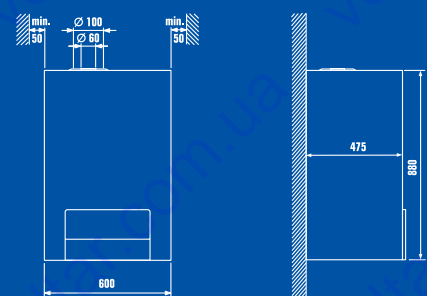

Logamax U052 T