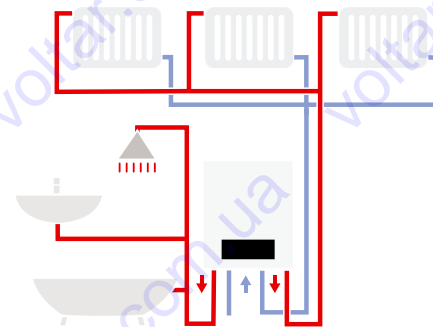

Больше горячей воды – больше комфорта с Logamax U052 T/U054 T

Все мы ищем способы сэкономить пространство для установки разнообразной техники, особенно в малогабаритном жилье, где его катастрофически не хватает и больше оставить места для активной жизни и большего комфорта. Вот почему Buderus предлагает настенные газовые котлы Logamax U052 T/U054 T со встроенным баком-водонагревателем емкостью 48 литров. Вы получаете компактный котел, больше горячей воды, возможность пользования несколькими точками водоразбора одновременно, постоянную температуру горячей воды. Что может быть лучше?

Компактность

Экономия площади монтажа, компактные размеры и привлекательный дизайн

Практичность

Встроенный бак-водонагреватель объемом 48 литров

Длительная надежность

Оптимизированный медный теплообменник

Готовность к изменениям

Легко модернизируется благодаря современной системе регулирования от Buderus

Легкость управления

Управление с помощью поворотных регуляторов, наличие дисплея и специальных сервисных функций

Если комбинированные котлы Logamax U052 K/U054 K мощностью 28 кВт обеспечивают расход горячей воды 12,5 л/мин при разности температур на входе и на выходе 35 °С, тогда как от котлов со встроенным баком-водонагревателем Logamax U052 T/U054 T мощностью 24 кВт Вы получаете 16,4 л/мин при той же разности температур холодной и горячей воды. Разве это не здорово?