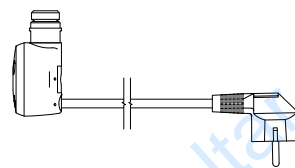

Элементы кода обозначены голубым цветом

Модель	Мощность [Вт]	Упаковка	Цвет	Тип кабеля
WE MEG MEG	01 120	F ПЭ пленка	916 Белый	W Прямой кабель с вилкой
MGT MEG + тройник	02 200	T Тубус	SMA Серебристый	U Спиральный кабель с вилкой
	03 300		CRO Хром	M Прямой кабель без вилки
	04 400		905 Черный	(с маскирующим элементом)
	06 600			
	08 800			
	10 1000			

Прямой кабель без вилки
(с маскирующим элементом)

Прямой кабель с вилкой

Спиральный кабель с вилкой

L [мм]	315	275	300	335	365	475	565
Мощность [Вт]	120	200	300	400	600	800	1000