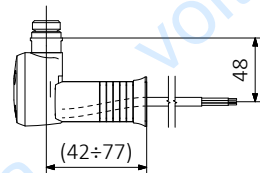

Прямой кабель с вилкой