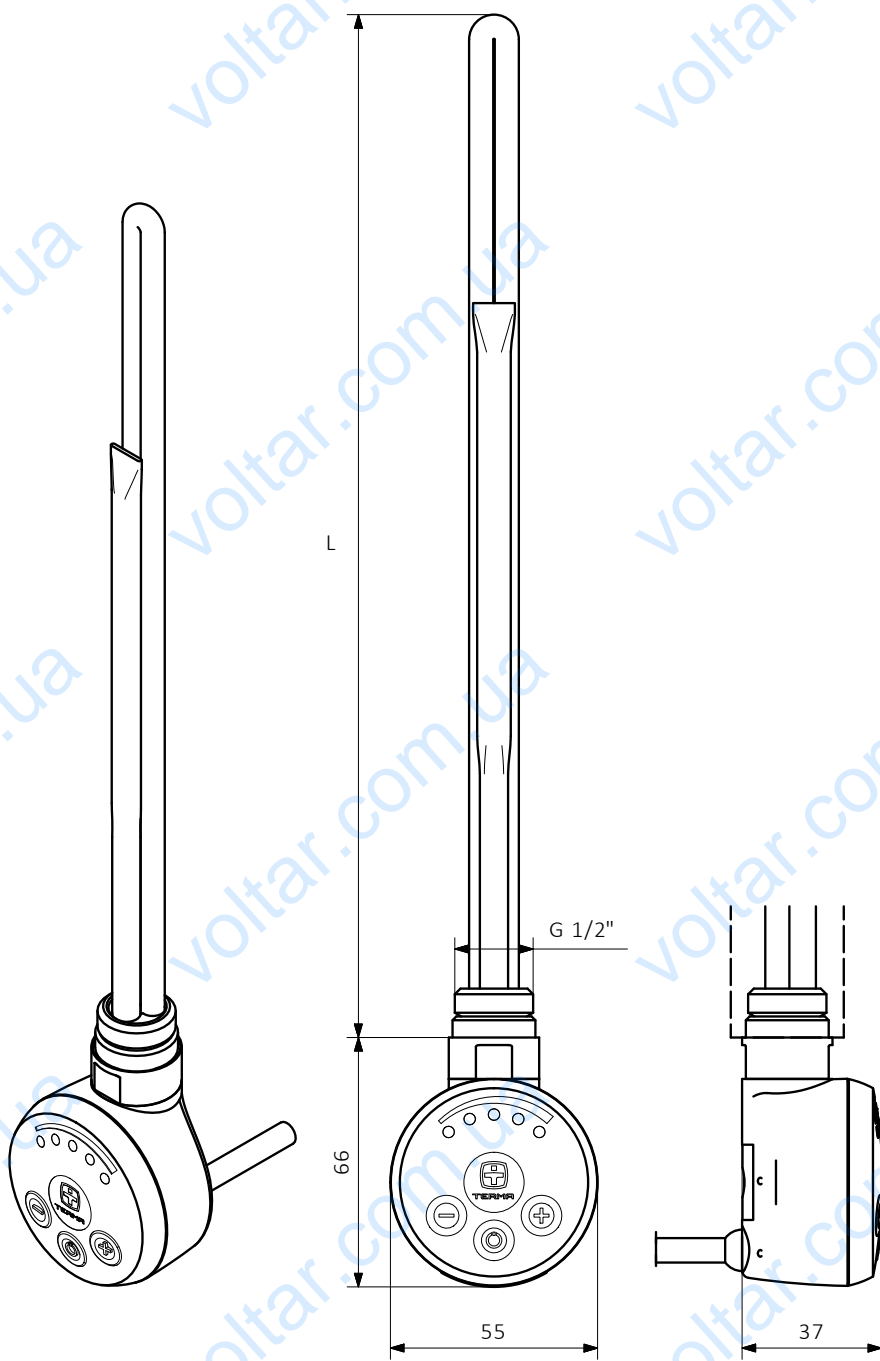

Элементы кода обозначены голубым цветом

Модель	Мощность [Вт]	Упаковка	Цвет	Тип кабеля
WE MEG MEG	01 120	F ПЭ пленка	916 Белый	W Прямой кабель с вилкой
MGT MEG + тройник	02 200	T Тубус	SMA Серебристый	U Спиральный кабель с вилкой
	03 300		CRO Хром	M Прямой кабель без вилки
	04 400		905 Черный	(с маскирующим элементом)
	06 600			
	08 800			
	10 1000			

Прямой кабель без вилки
(с маскирующим элементом)

Прямой кабель с вилкой

Спиральный кабель с вилкой

L [мм]	315	275	300	335	365	475	565
Мощность [Вт]	120	200	300	400	600	800	1000