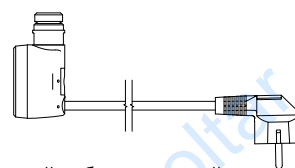

Спиральный кабель с вилкой