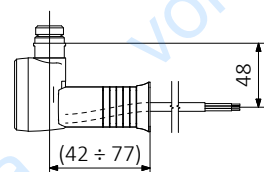

Таблица конфигураций:

Пример кода заказа **WE:MAT:04 T:SM:W**

Код модели: WE, Код упаковки: MAT, Код мощности: 04, Код цвета: T, Код типа кабеля: SM, W

Элементы кода обозначены голубым цветом

Модель	Мощность [Вт]	Упаковка	Цвет	Тип кабеля
WE MOA MOA	01 120	F ПЭ пленка	916 Белый	W Прямой кабель с вилкой
MAT MOA + тройник	02 200	T Тубус	SMA Серебристый	U Спиральный кабель с вилкой
	03 300		CRO Хром	M Прямой кабель без вилки
	04 400		905 Черный	(с маскирующим элементом)
	06 600			
	08 800			
	10 1000			

Прямой кабель без вилки
(с маскирующим элементом)

Прямой кабель с вилкой

Спиральный кабель с вилкой

L [мм]	315	275	300	335	365	475	565
Мощность [Вт]	120	200	300	400	600	800	1000