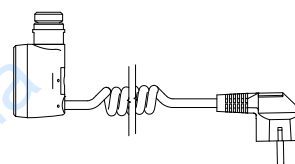

Таблица конфигураций:

Пример кода заказа **WE:MAT:04 T:SM:W**

Код модели: WE, Код упаковки: MAT, Код мощности: 04, Код цвета: T, Код типа кабеля: SM, W

Элементы кода обозначены голубым цветом

Модель	Мощность [Вт]	Упаковка	Цвет	Тип кабеля
WE MOA MOA	01 120	F ПЭ пленка	916 Белый	W Прямой кабель с вилкой
MAT MOA + тройник	02 200	T Тубус	SMA Серебристый	U Спиральный кабель с вилкой
	03 300		CRO Хром	M Прямой кабель без вилки
	04 400		905 Черный	(с маскирующим элементом)
	06 600			
	08 800			
	10 1000			

Прямой кабель без вилки
(с маскирующим элементом)

Прямой кабель с вилкой

Спиральный кабель с вилкой

L [мм]	315	275	300	335	365	475	565
Мощность [Вт]	120	200	300	400	600	800	1000