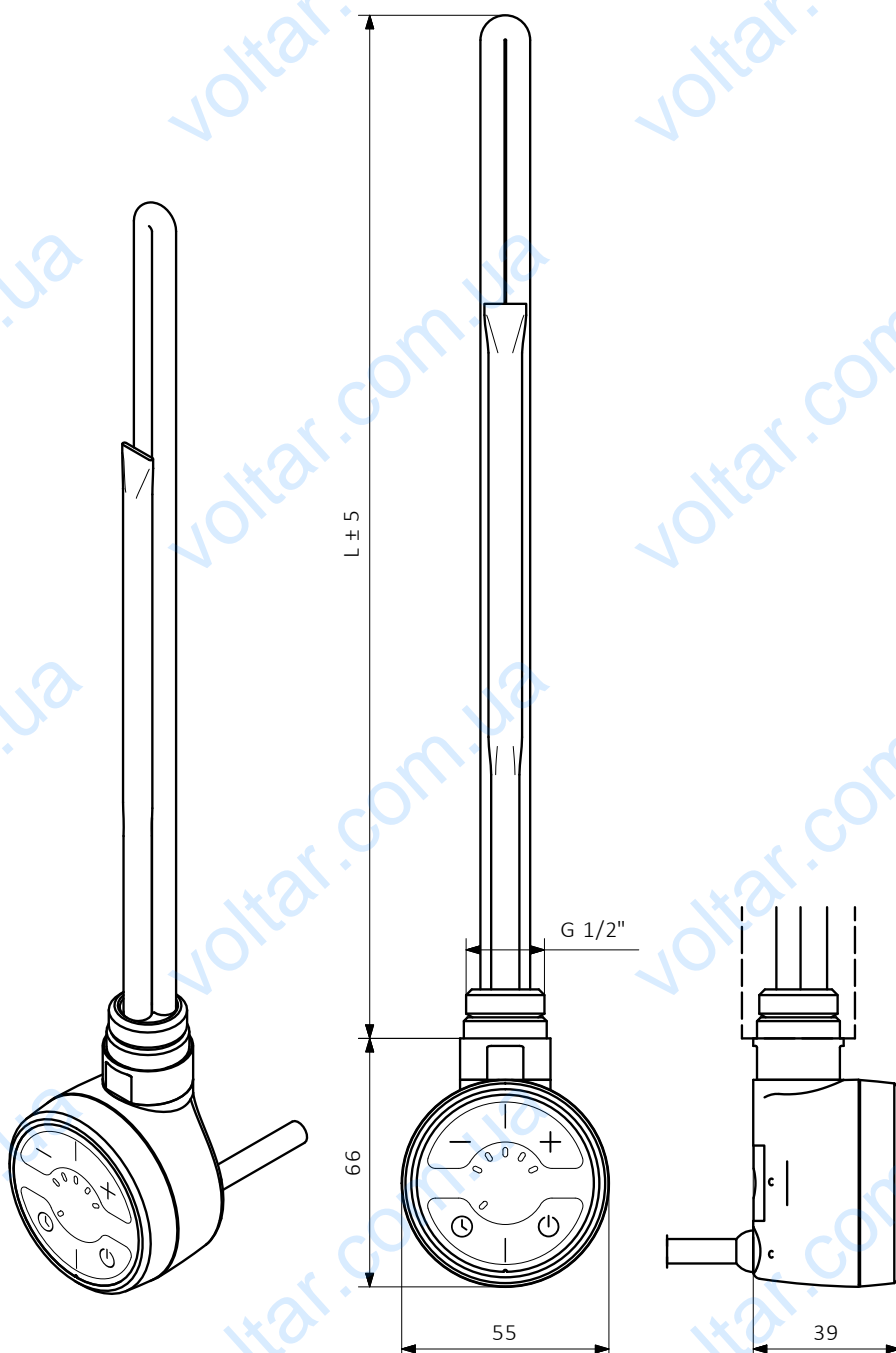

Таблица конфигураций:

Пример кода заказа **WE:MAT:04 T:SM:W**

Код модели: WE, Код упаковки: MAT, Код мощности: 04, Код цвета: T, Код типа кабеля: SM, W

Элементы кода обозначены голубым цветом

Модель	Мощность [Вт]	Упаковка	Цвет	Тип кабеля
WE MOA MOA	01 120	F ПЭ пленка	916 Белый	W Прямой кабель с вилкой
MAT MOA + тройник	02 200	T Тубус	SMA Серебристый	U Спиральный кабель с вилкой
	03 300		CRO Хром	M Прямой кабель без вилки
	04 400		905 Черный	(с маскирующим элементом)
	06 600			
	08 800			
	10 1000			

Прямой кабель без вилки
(с маскирующим элементом)

Прямой кабель с вилкой

Спиральный кабель с вилкой

L [мм]	315	275	300	335	365	475	565
Мощность [Вт]	120	200	300	400	600	800	1000