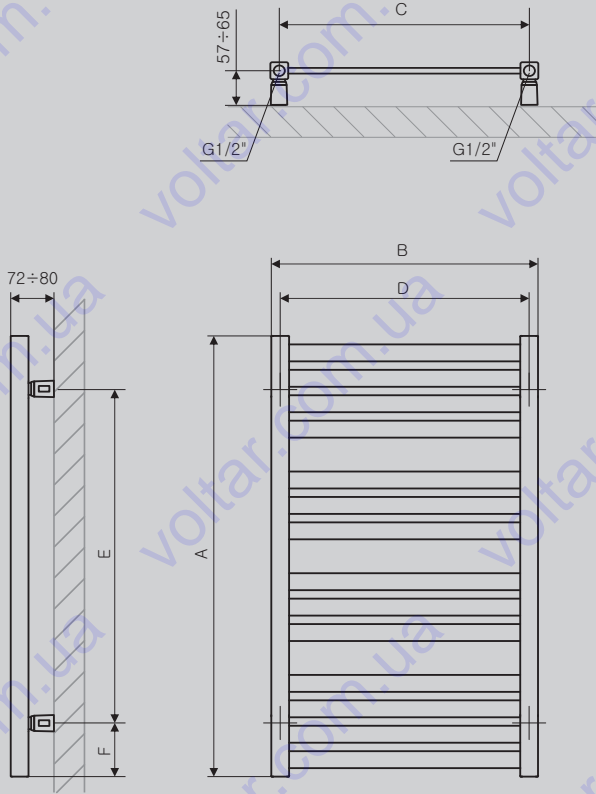

TERMA
SINCE 1990

Marlin

RAL 3017 // 1185 — 450 // 3-axis thermostatic valve + "Noble" thermostatic head // Cutoff valve
ZIP hanger

MODERN

Standard connections:

Available on demand:

Sizes available:

A	B	C	C'		75/65/20	55/45/20		D	E	F		
[mm]	[mm]	[mm]	[mm]		[W]	[W]	[W]	[mm]	[mm]	[mm]	[dm³]	[Kg]
600	450	420	50	RAL+TT	268	137	300	420	420	90	1,6	5,0
600	600	570	50	RAL+TT	344	176	400	570	420	90	1,9	6,3
780	450	420	50	RAL+TT	343	175	400	420	600	90	2,2	6,8
780	600	570	50	RAL+TT	439	224	400	570	600	90	2,6	8,6
1185	450	420	50	RAL+TT	509	260	600	420	1005	90	3,3	10,5
1185	600	570	50	RAL+TT	656	335	600	570	1005	90	4,0	13,3
1680	450	420	50	RAL+TT	704	359	800	420	1500	90	4,8	15,1
1680	600	570	50	RAL+TT	911	465	1000	570	1500	90	5,7	19,2

SX

ZX

Z1

Z8