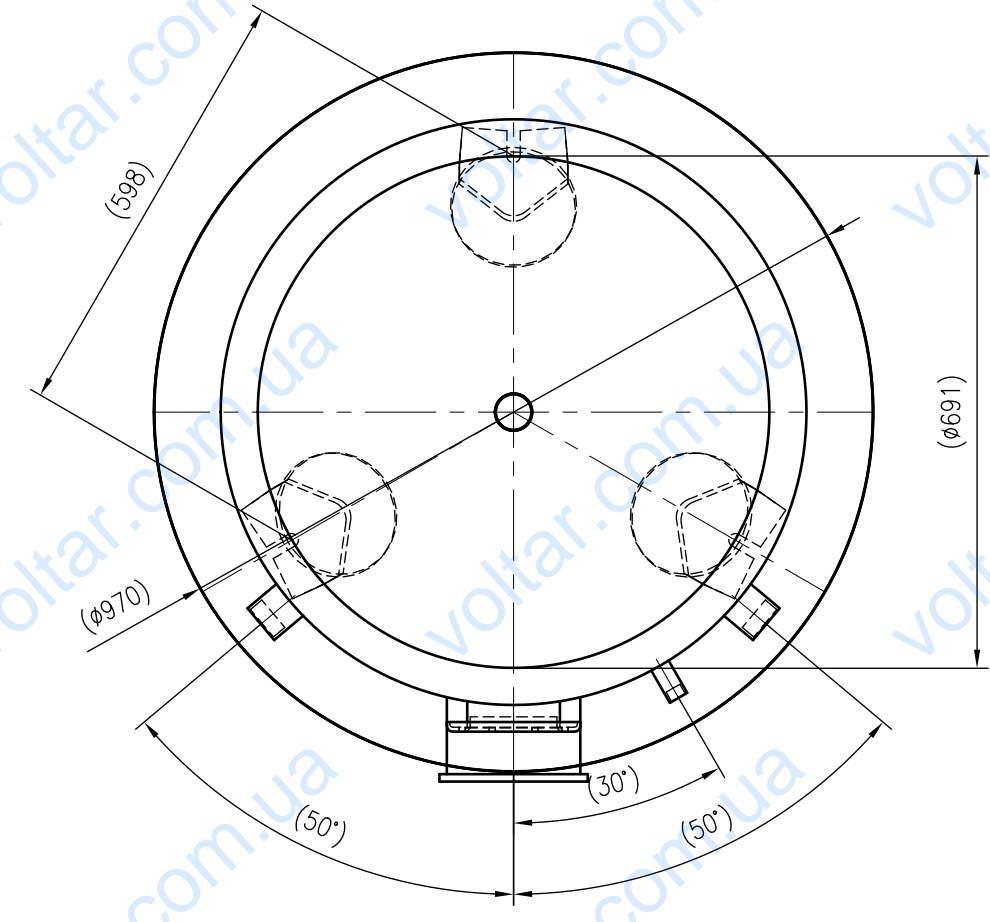

Side view

Front view

Isometric view

Top view

Unterliegt nicht dem Änderungsdienst/ Not subject to change management		Maßstab/ Scale: 1:10	Format/ Size: A2
Revision 23.08.2016	Storatherm Heat HF 1000 R_C silver - 7842300		