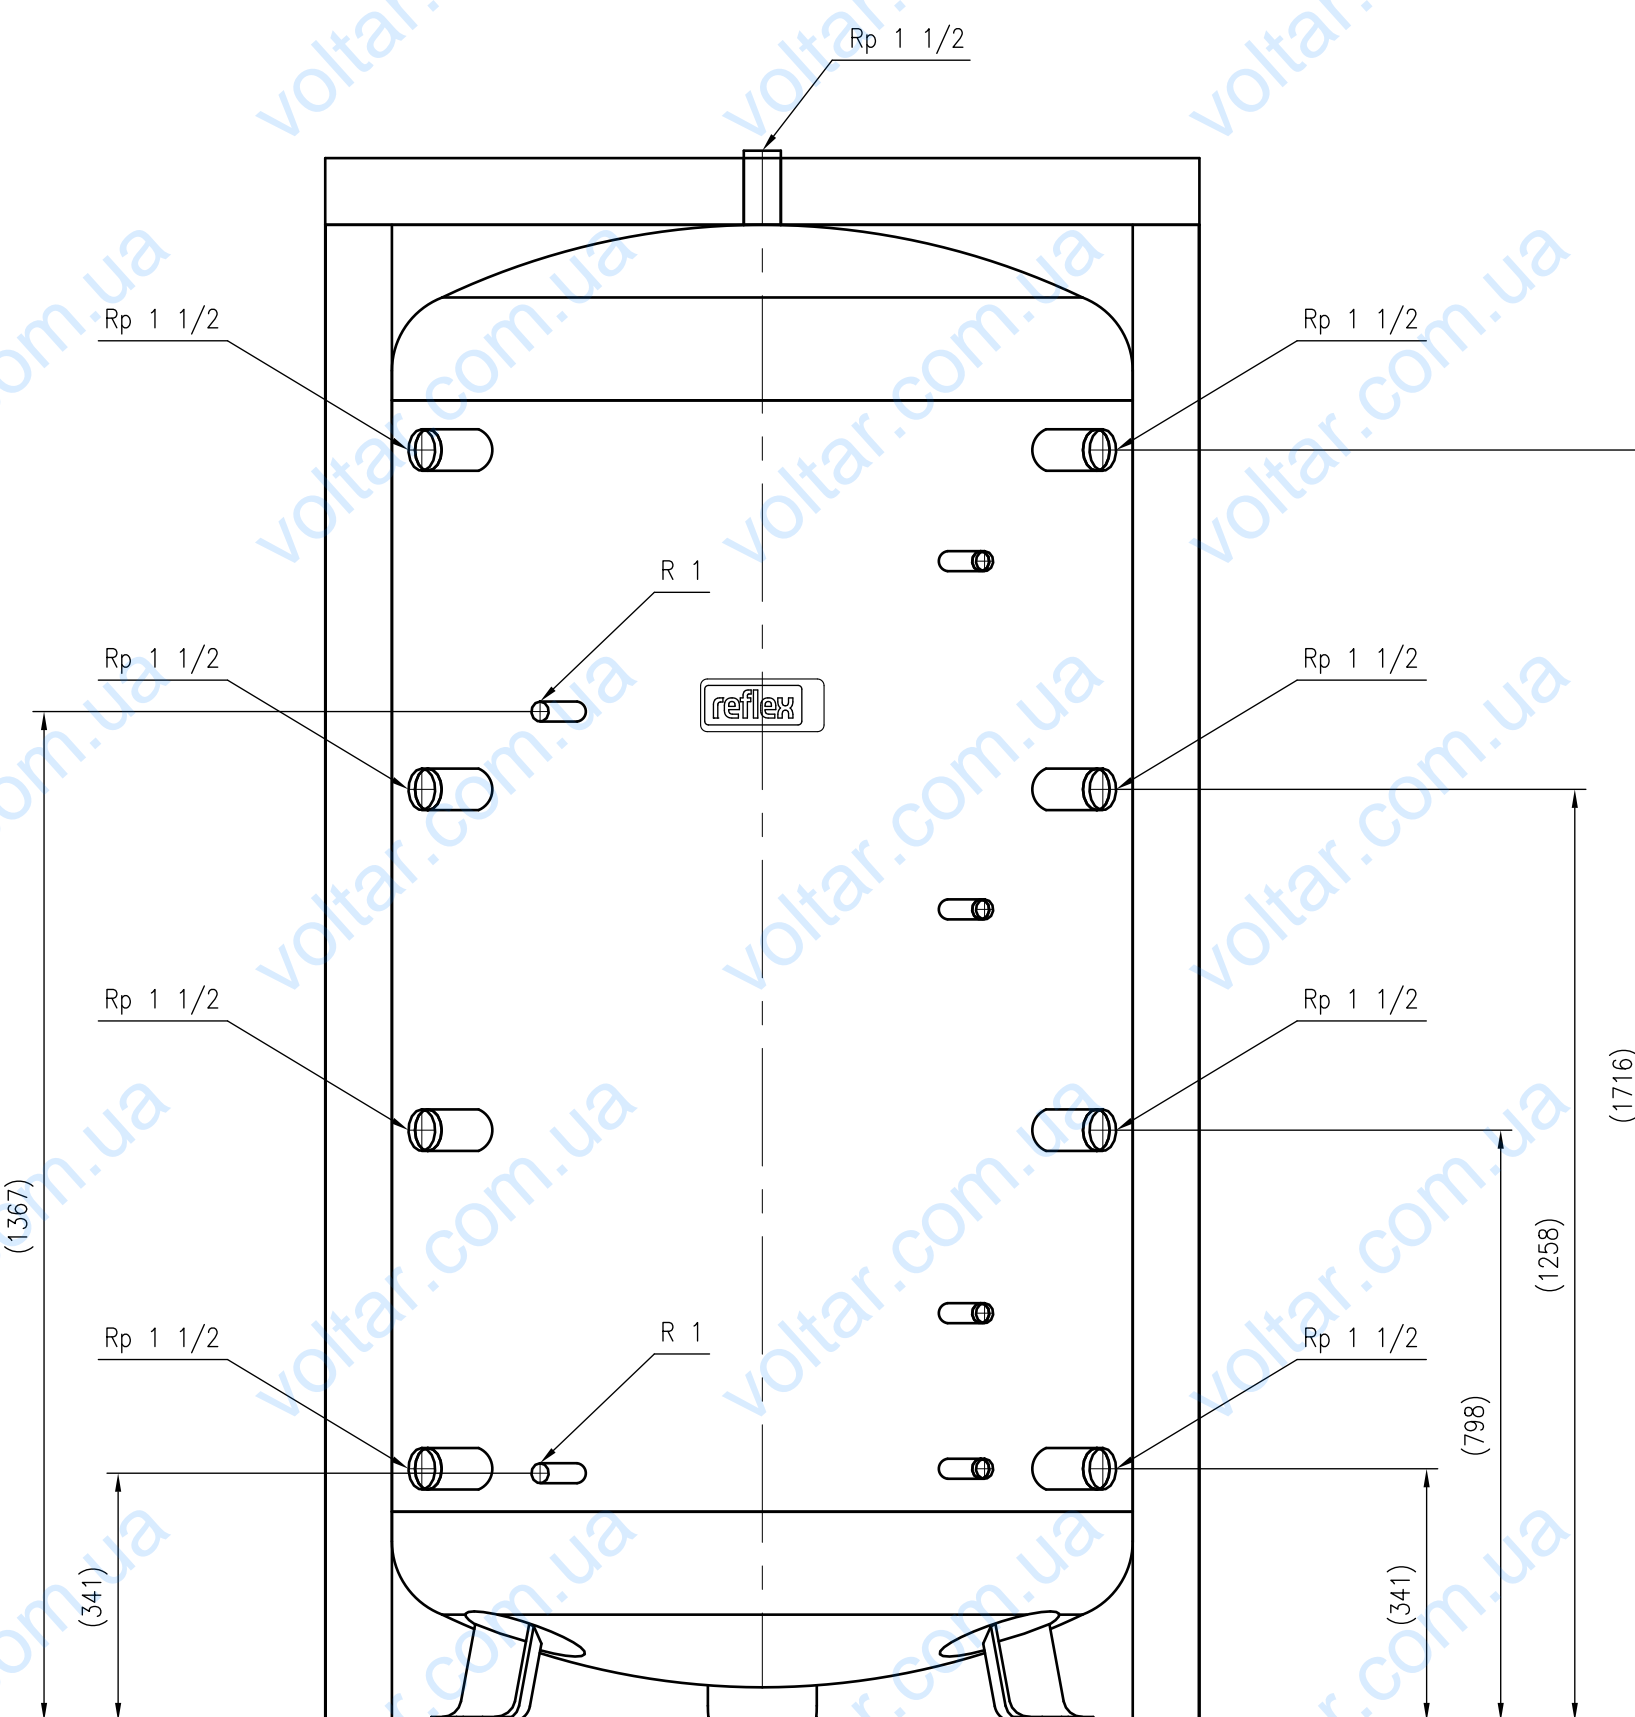

Side view

Front view

Isometric view

Top view

Unterliegt nicht dem Änderungsdienst/ Not subject to change management		Maßstab/ Scale: 1:10	Format/ Size: A1
Revision 23.08.2016	Storatherm Heat HF 1500 1_C silver - 7843600		