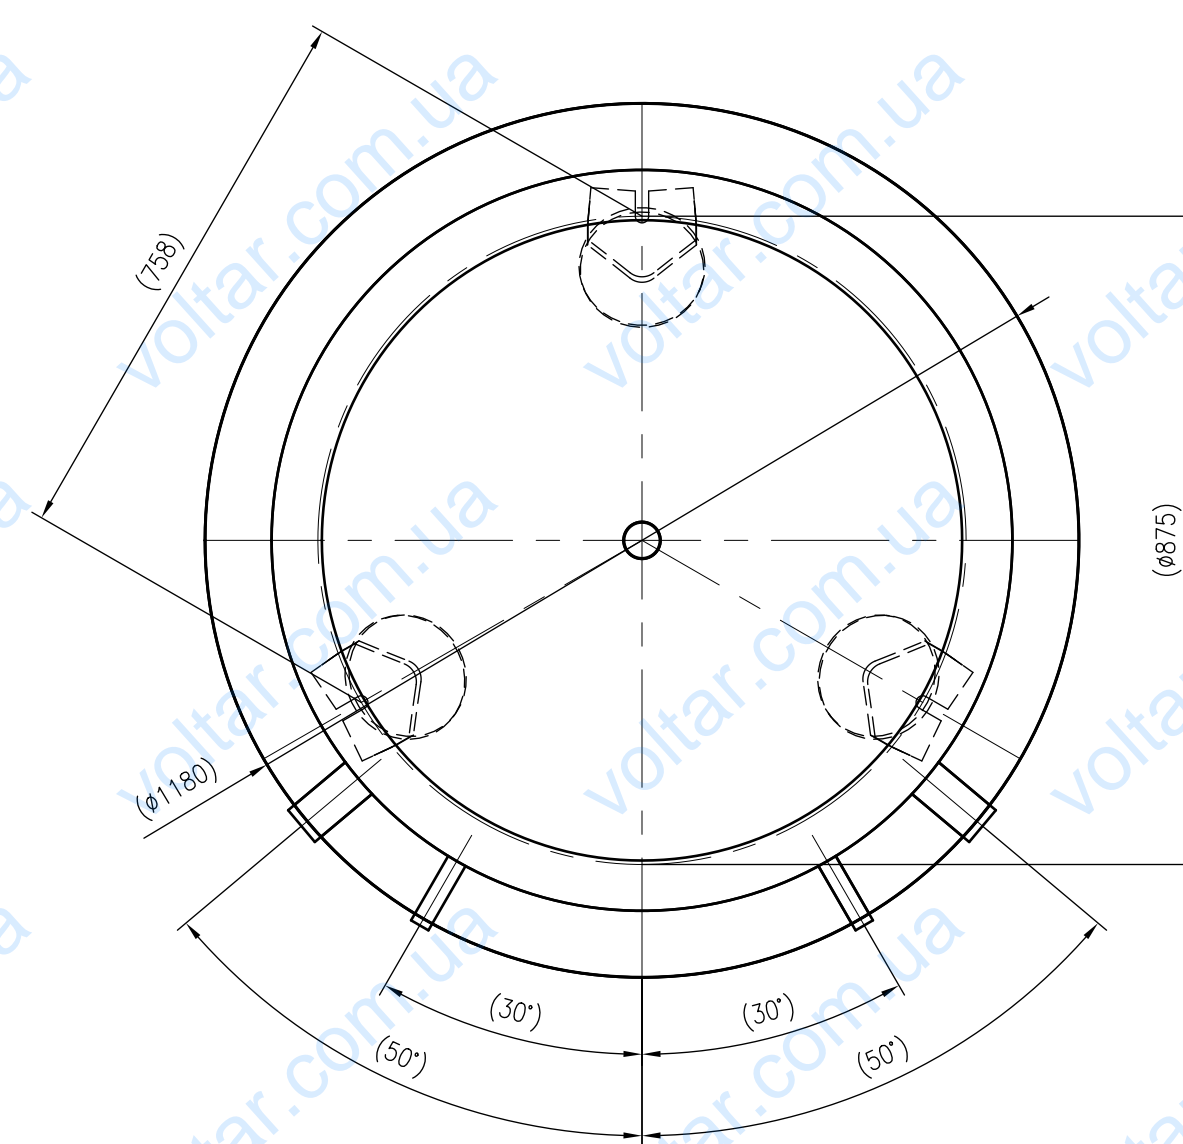

Side view

Front view

Isometric view

Top view

Unterliegt nicht dem Änderungsdienst/ Not subject to change management		Maßstab/ Scale: 1:10	Format/ Size: A1
Revision 23.08.2016	Storatherm Heat HF 1500 1_C silver - 7843600		