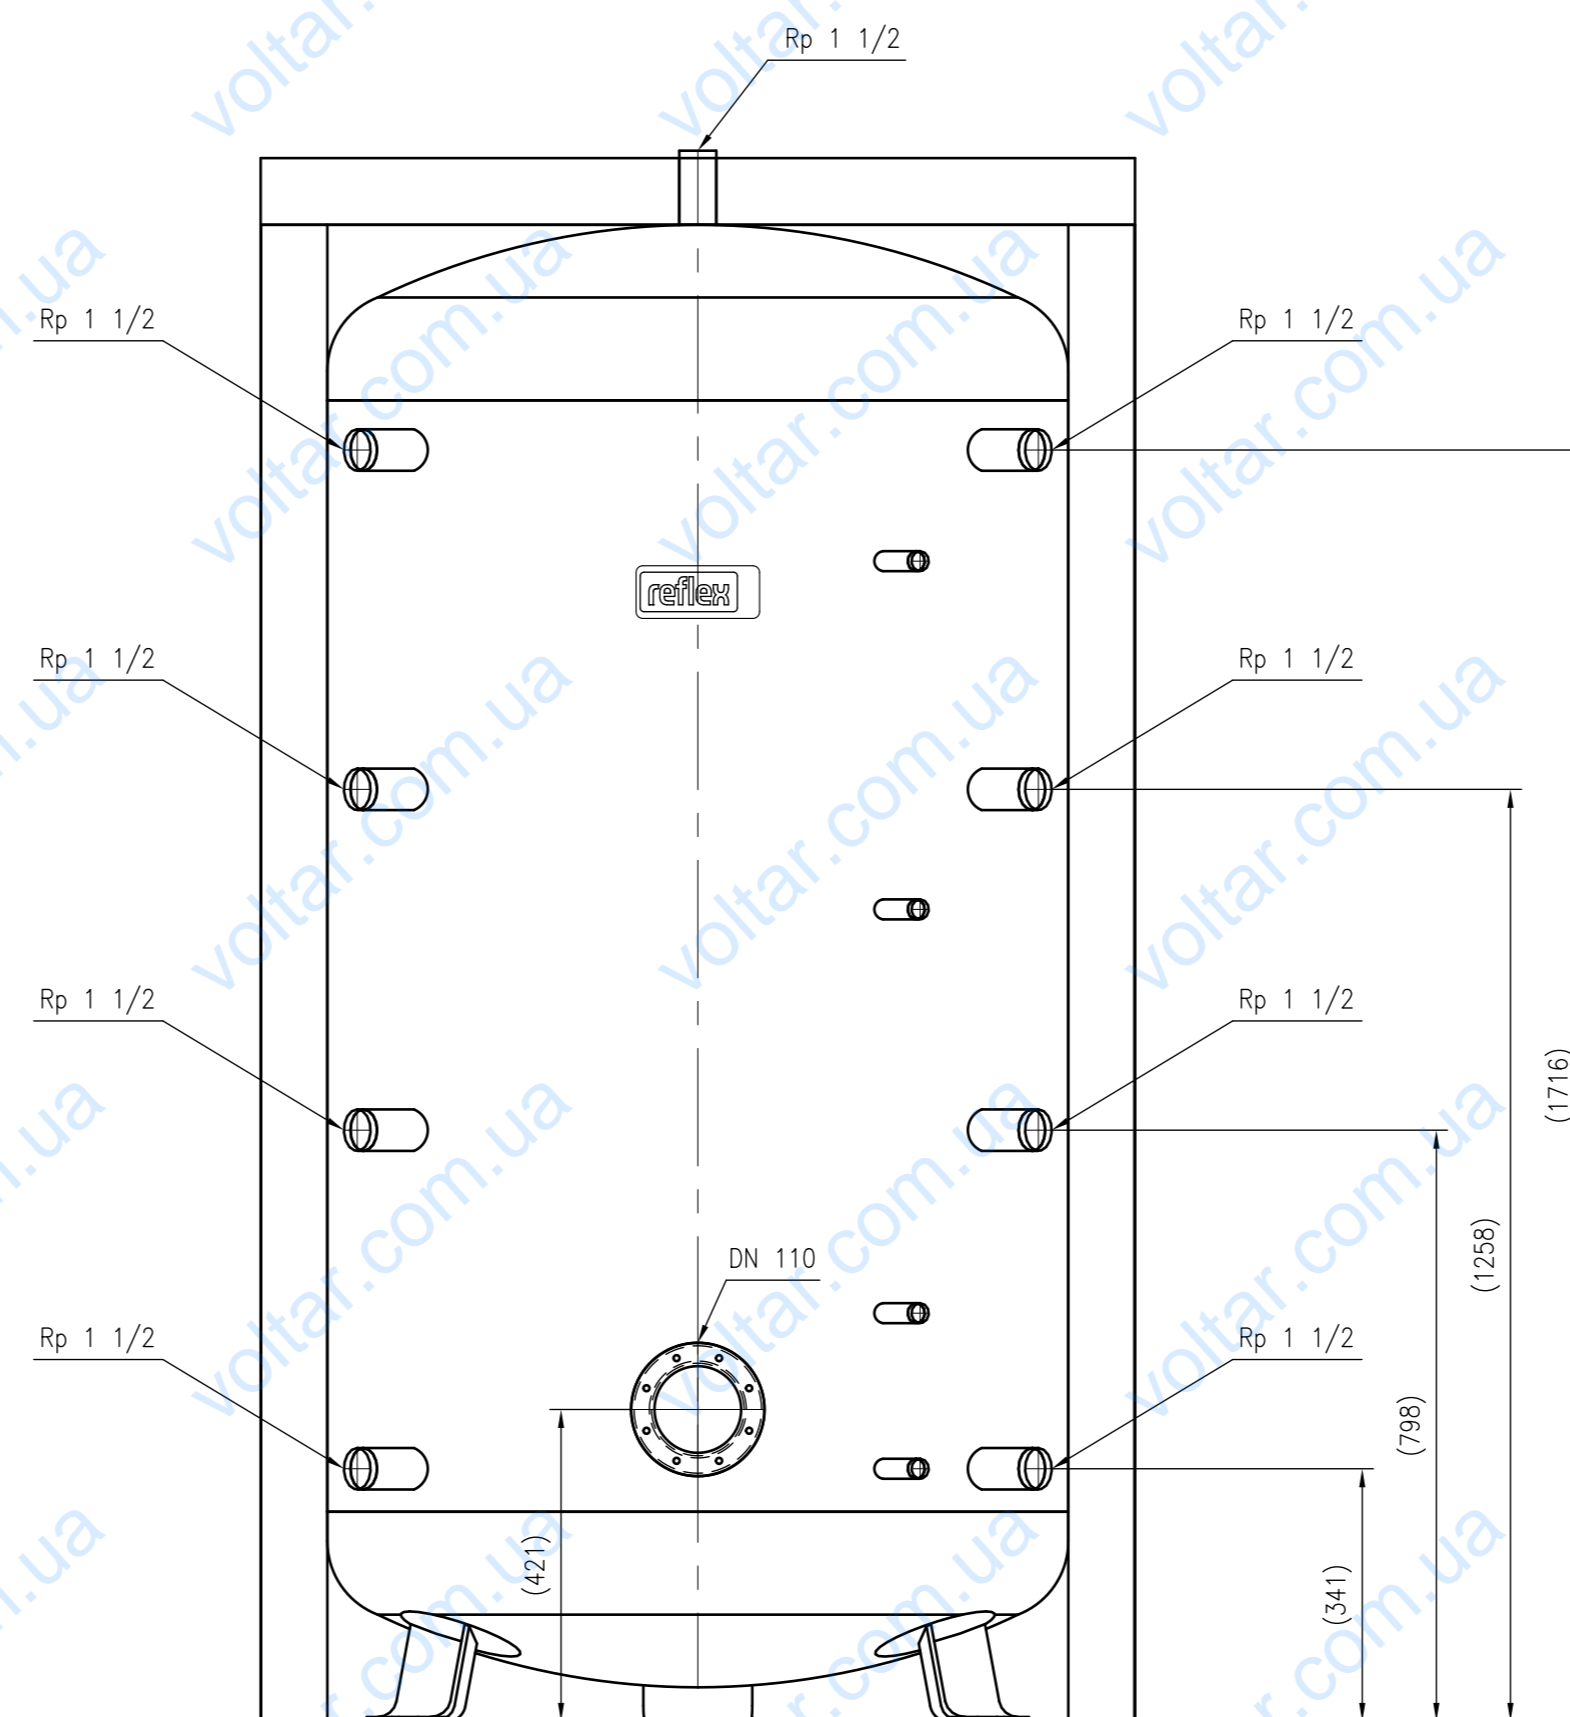

Side view

Front view

Isometric view

Top view

Unterliegt nicht dem Änderungsdienst/ Not subject to change management		Maßstab/ Scale: 1:10	Format/ Size: A1
Revision 23.08.2016	Storatherm Heat HF 1500 R_C silver - 7842400		