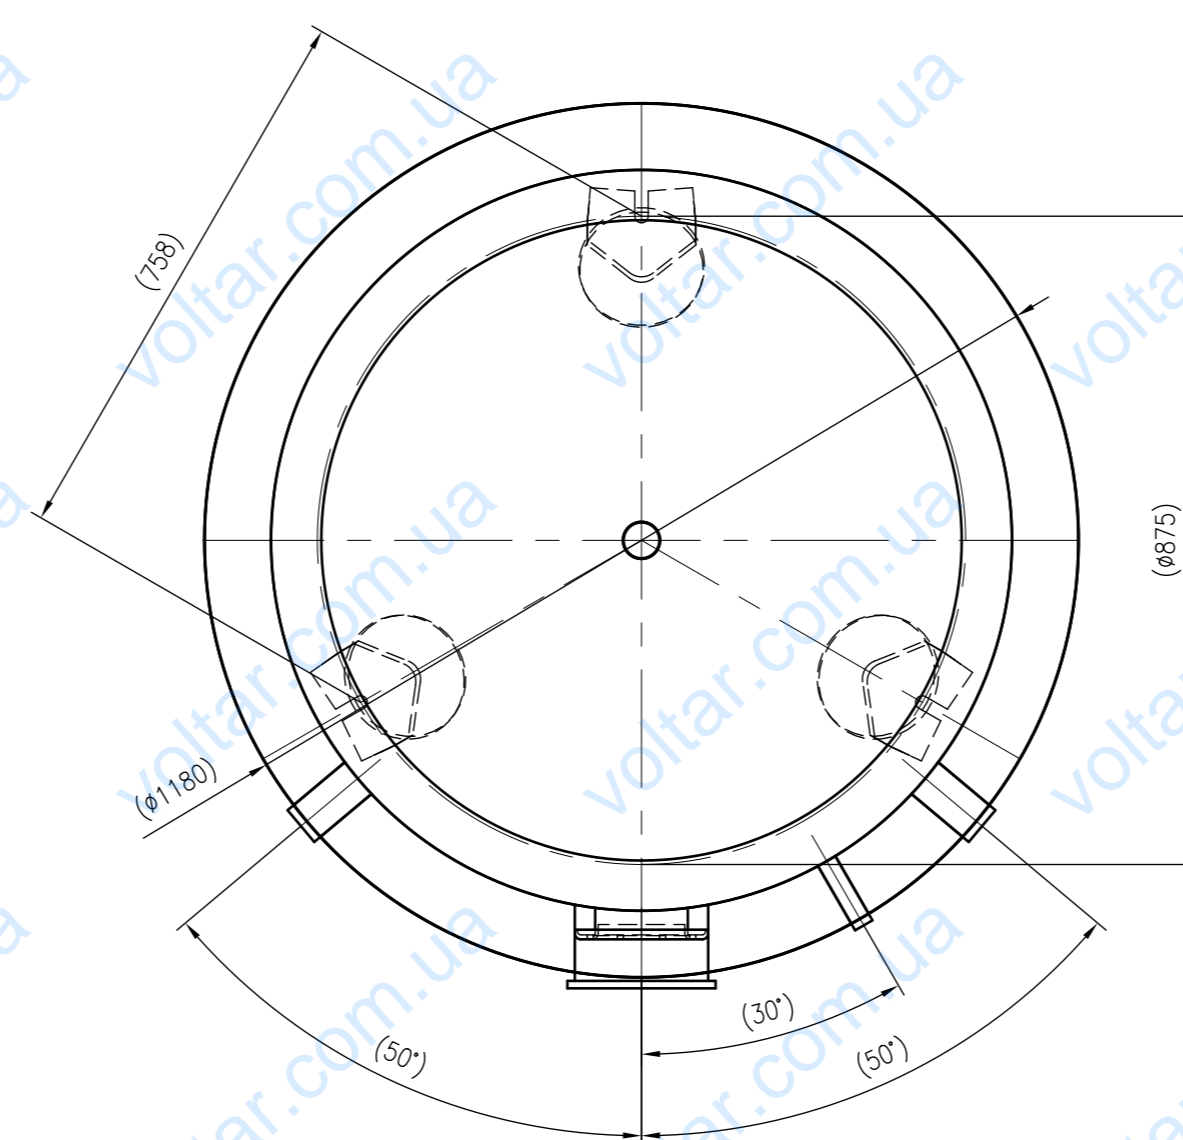

Side view

Front view

Isometric view

Top view

Unterliegt nicht dem Änderungsdienst/ Not subject to change management		Maßstab/ Scale: 1:10	Format/ Size: A1
Revision 23.08.2016	Storatherm Heat HF 1500 R_C silver - 7842400		