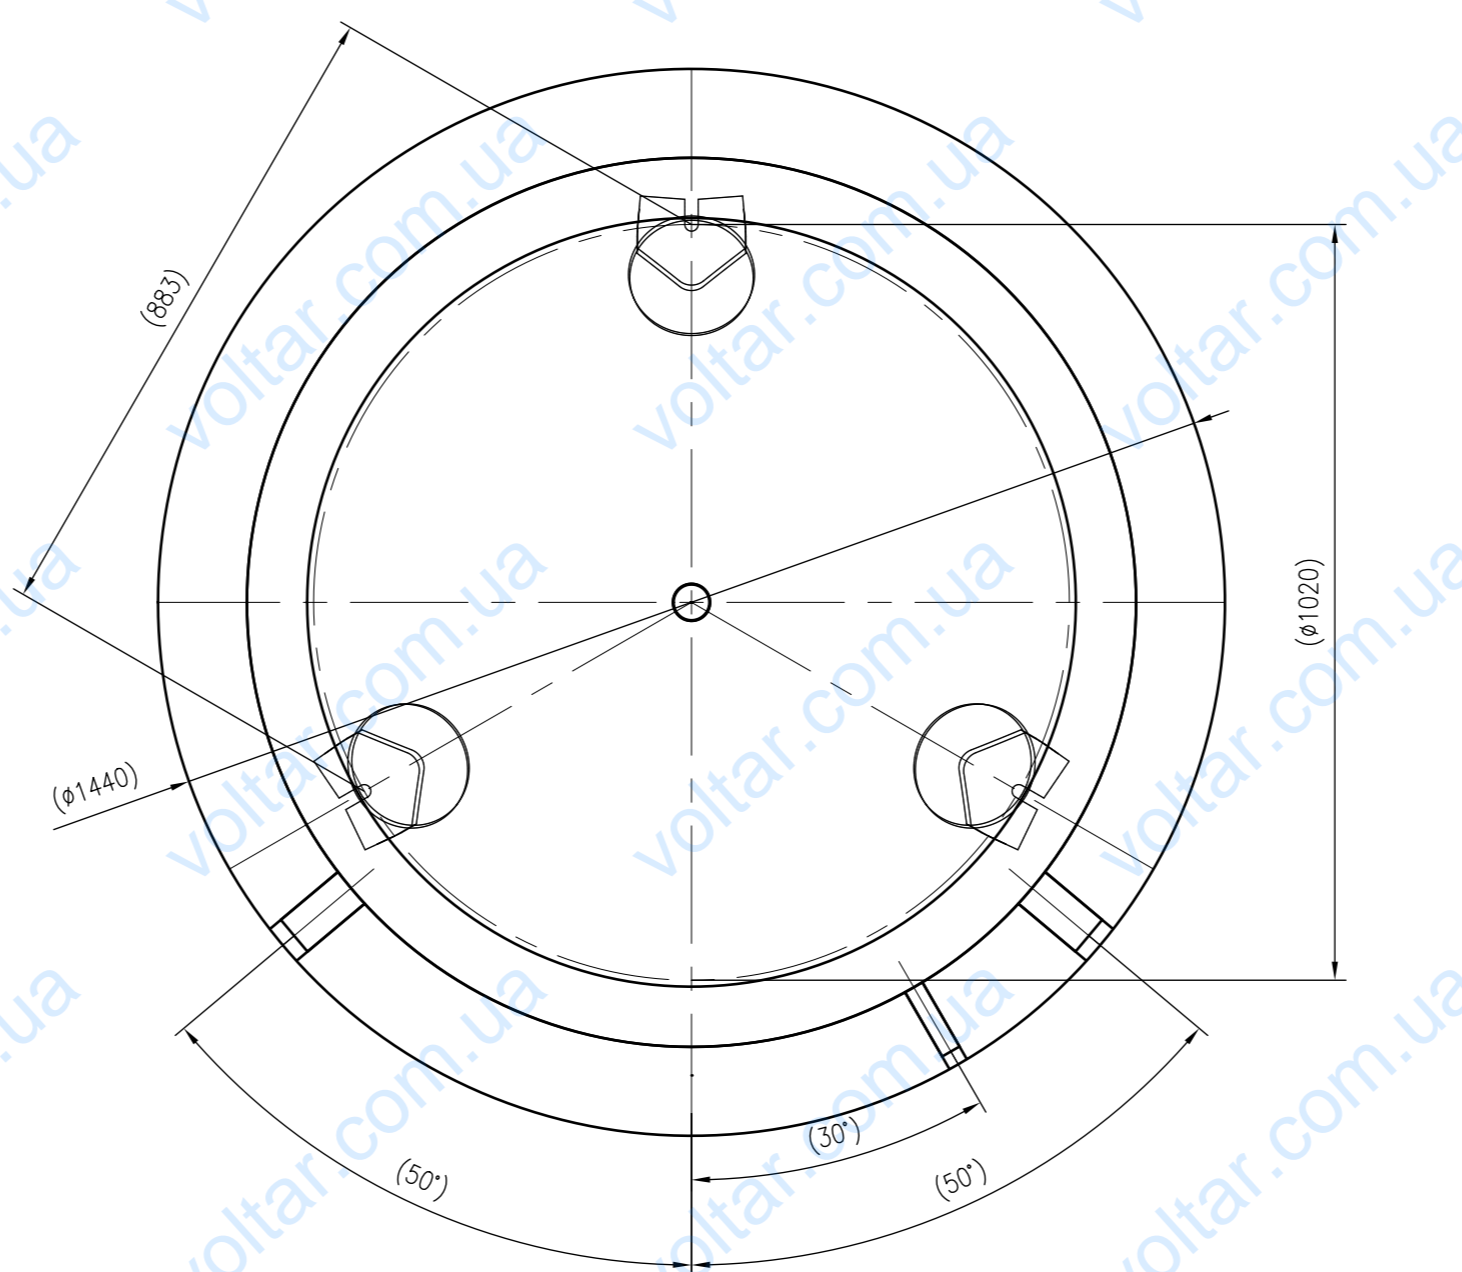

Side view

Front view

Isometric view

Top view

Unterliegt nicht dem Änderungsdienst/ Not subject to change management		Maßstab/ Scale: 1:10	Format/ Size: A1
Revision 08.12.2017	Storatherm Heat HF 2000_C silver – 7839600		