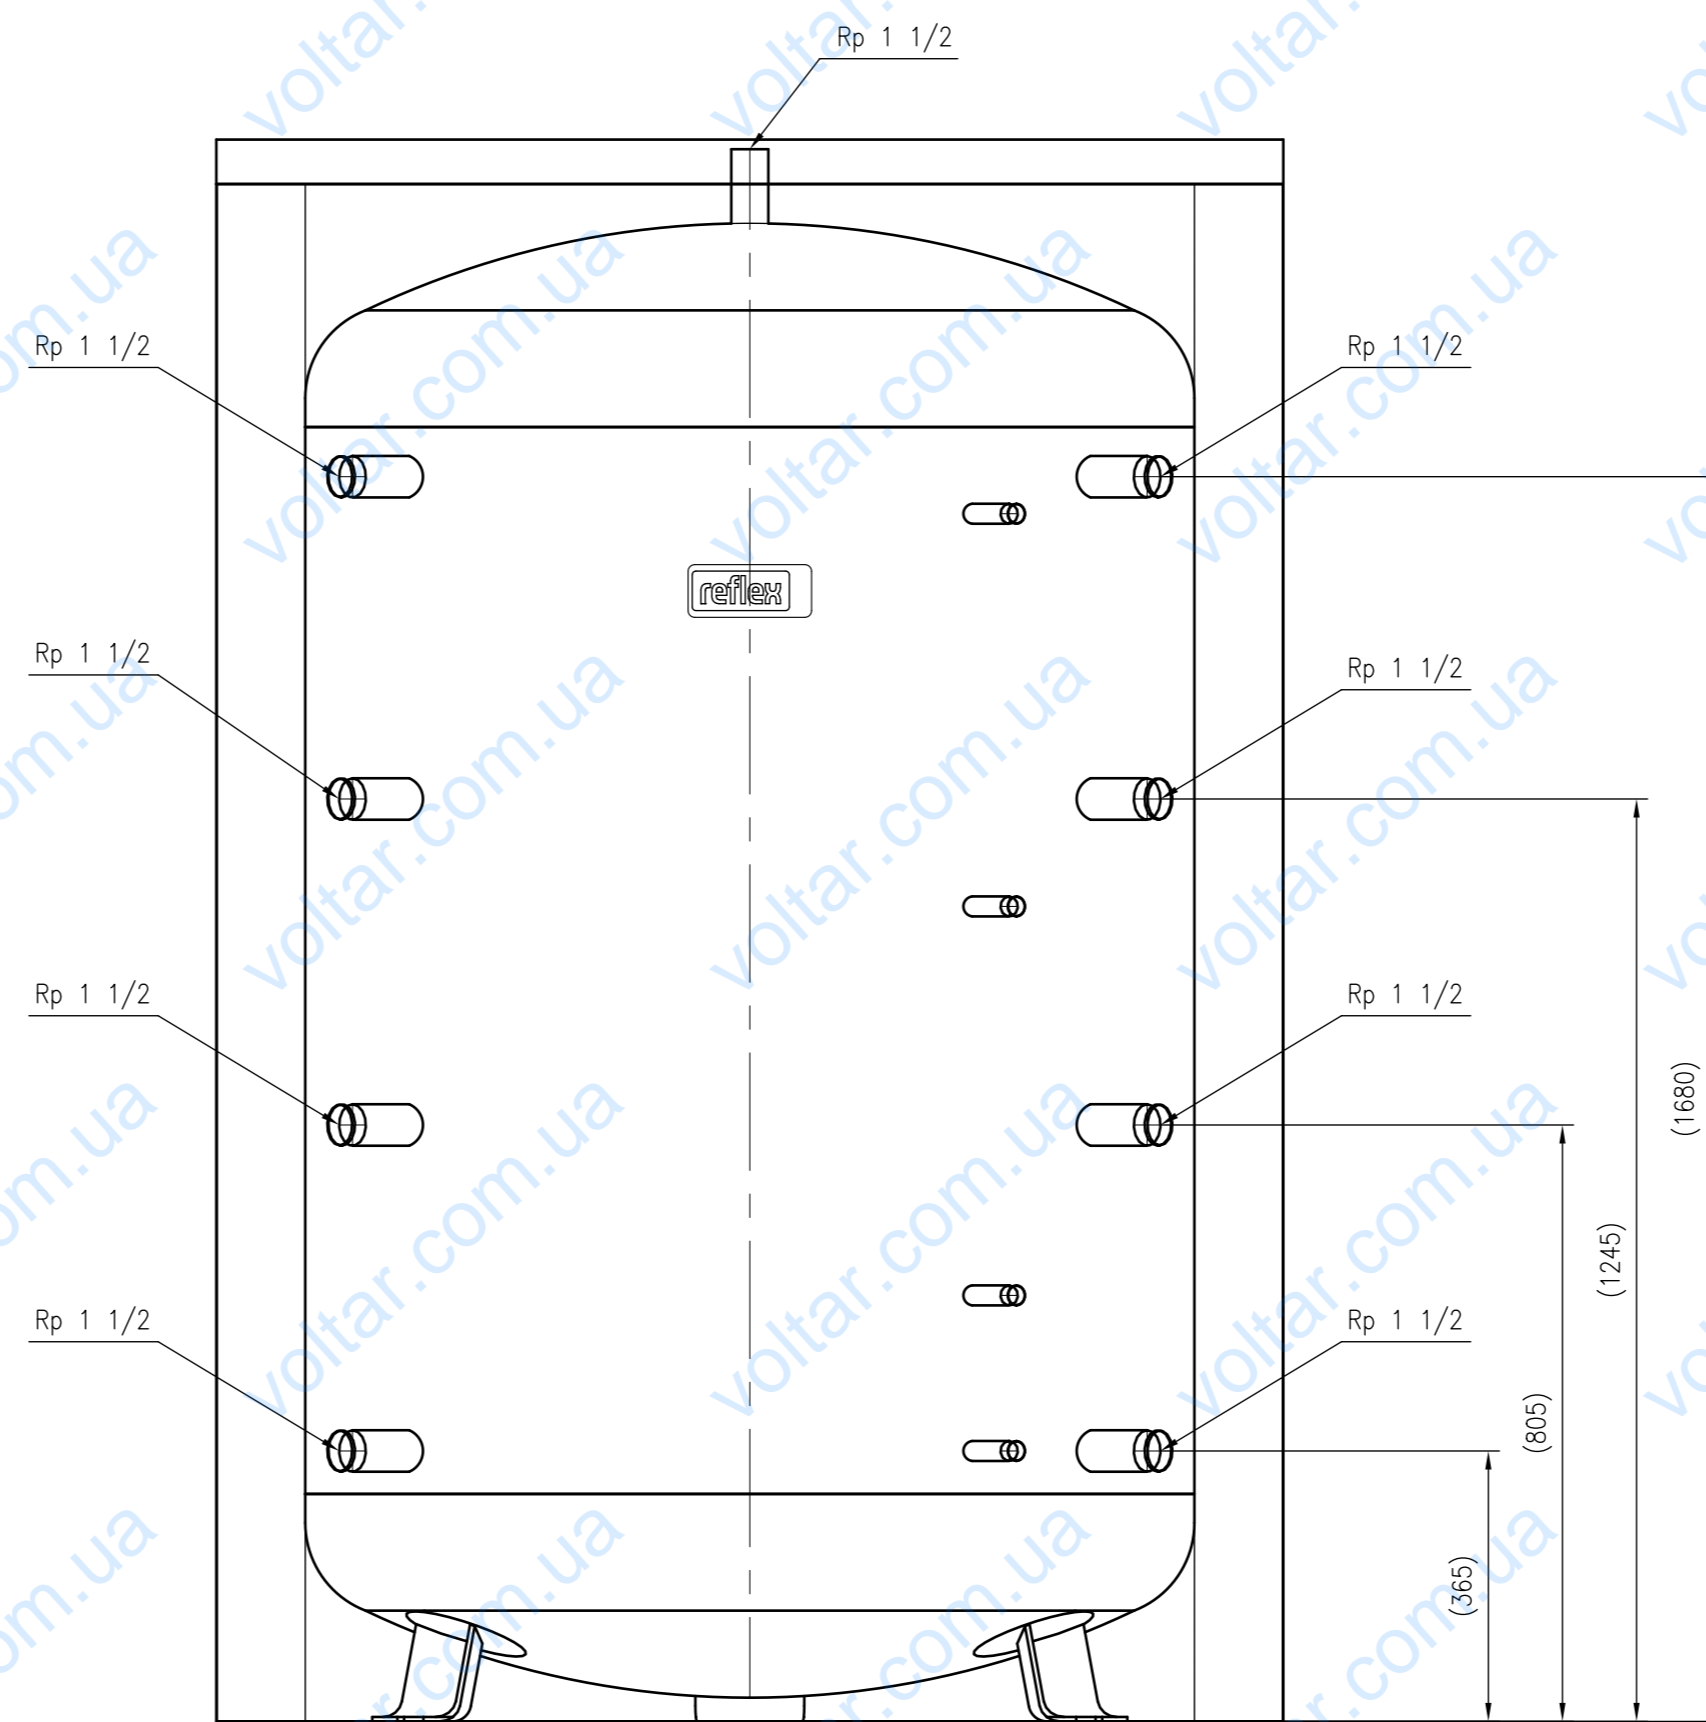

Side view

Front view

Isometric view

Top view

Unterliegt nicht dem Änderungsdienst/ Not subject to change management		Maßstab/ Scale: 1:10	Format/ Size: A1
Revision 08.12.2017	Storatherm Heat HF 2000_C silver – 7839600		