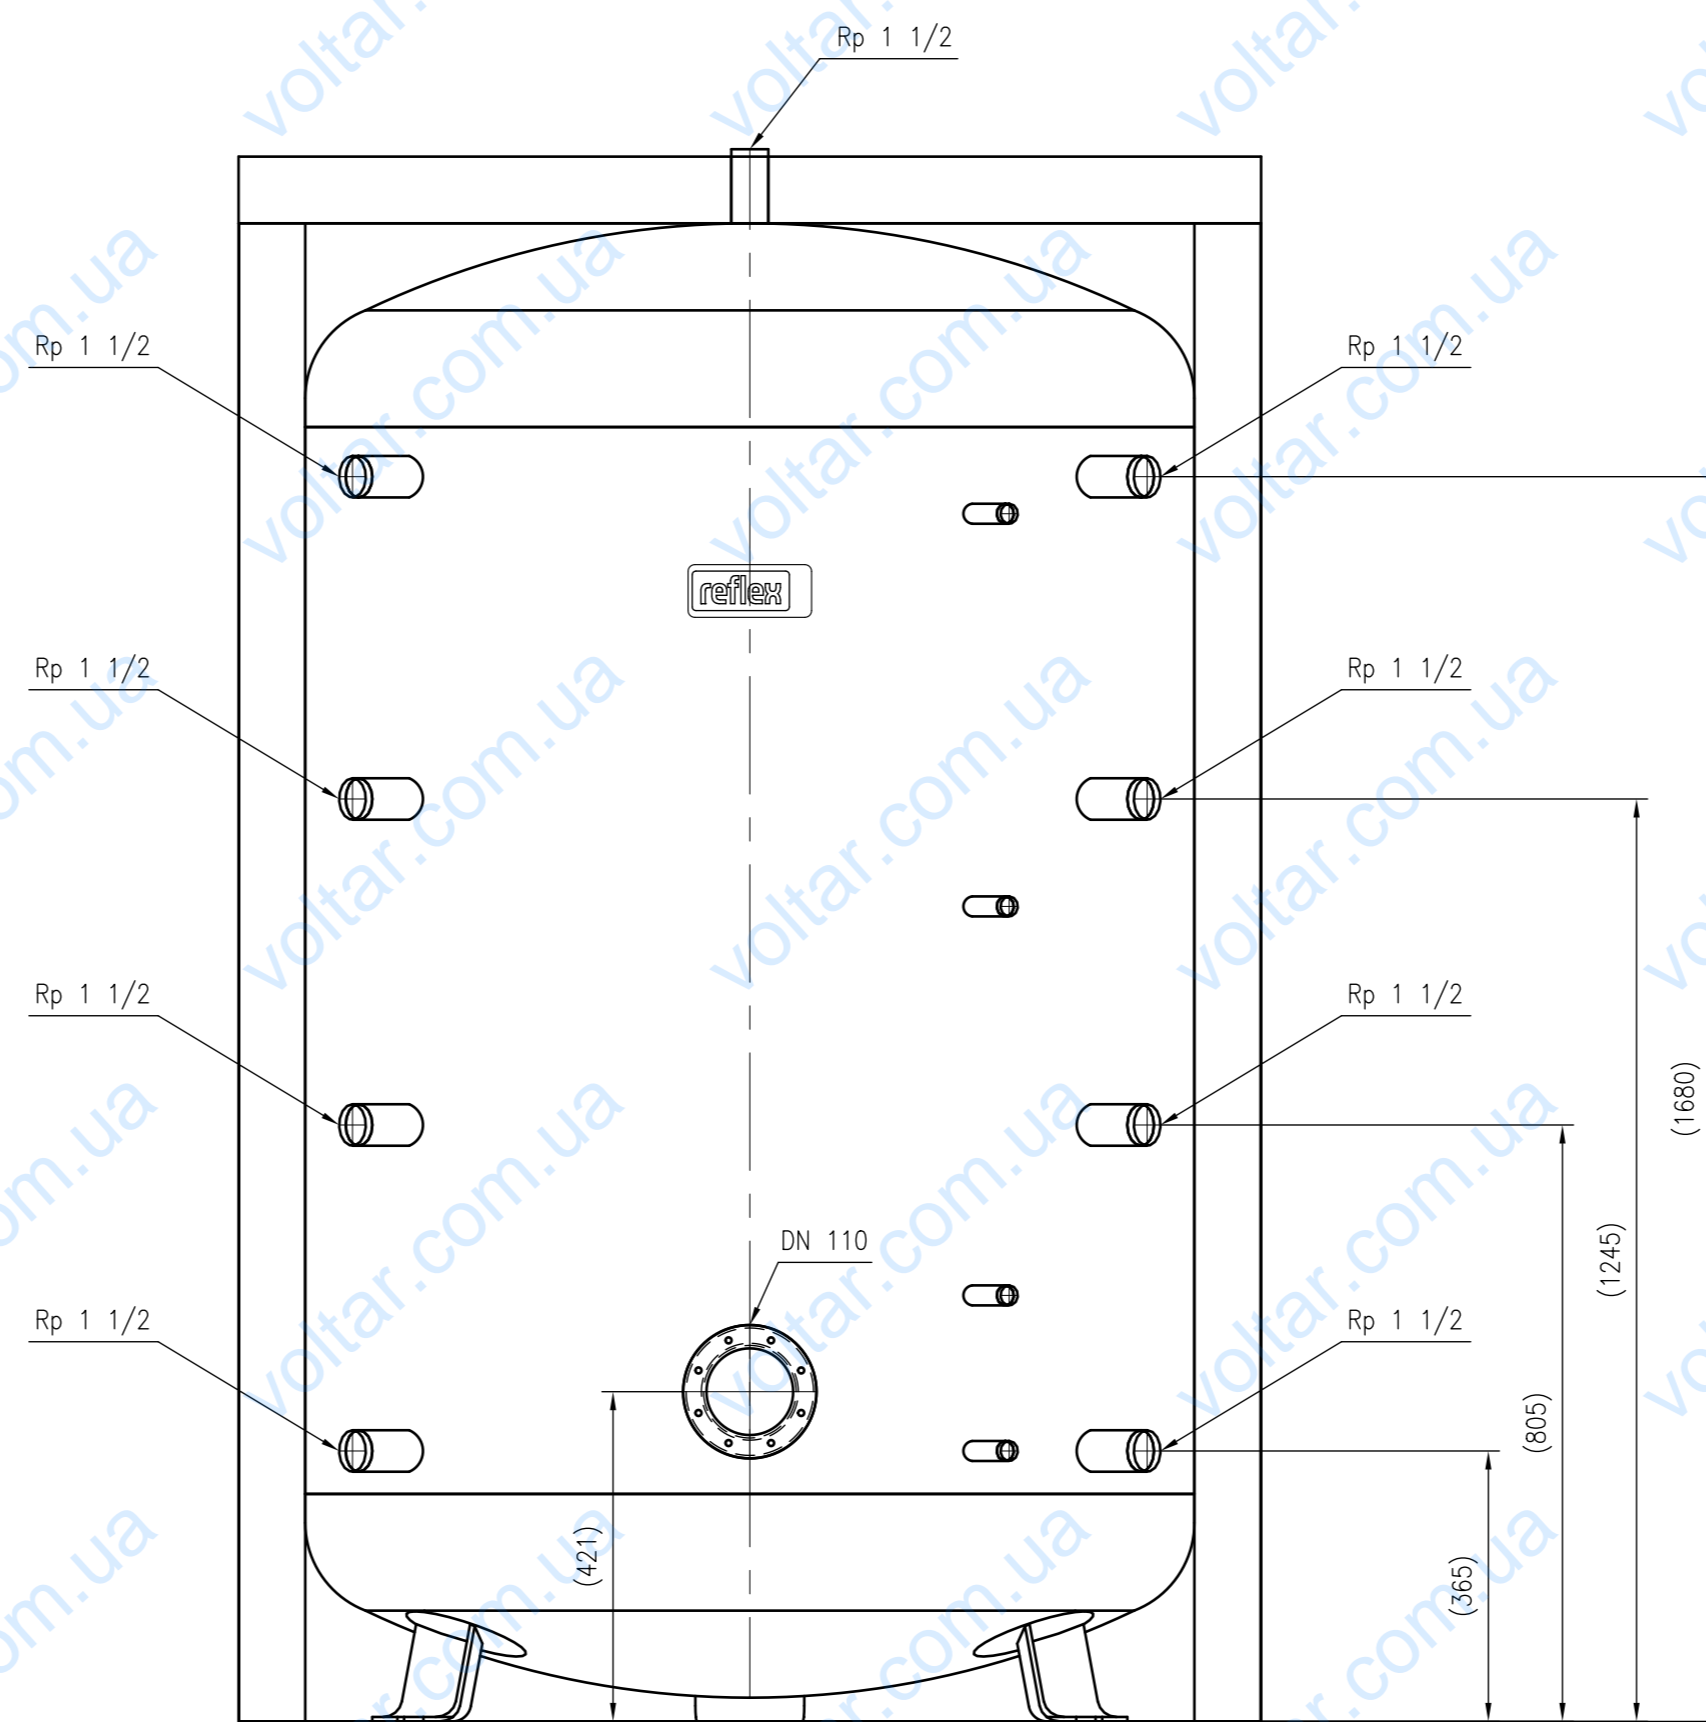

Side view

Front view

Isometric view

Top view

Unterliegt nicht dem Änderungsdienst/ Not subject to change management		Maßstab/ Scale: 1:10	Format/ Size: A1
Revision 23.08.2016	Storatherm Heat HF 2000 R_C silver - 7842500		