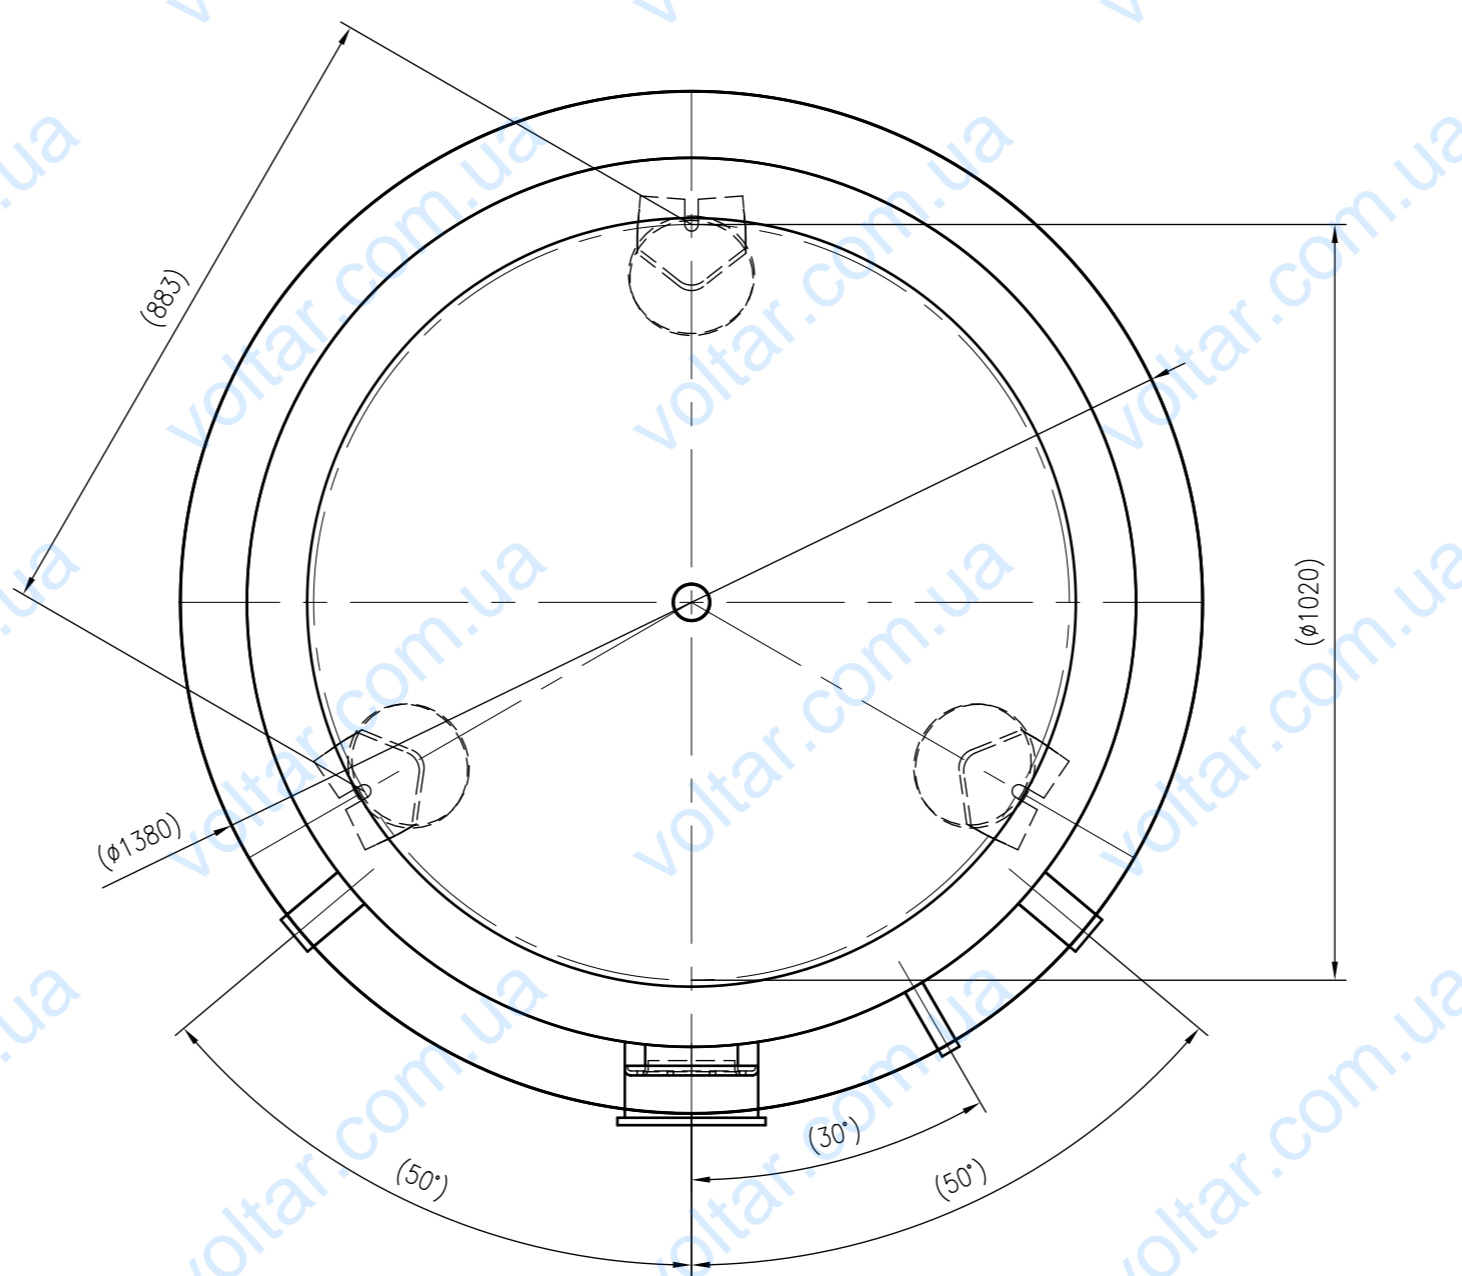

Side view

Front view

Isometric view

Top view

Unterliegt nicht dem Änderungsdienst/ Not subject to change management		Maßstab/ Scale: 1:10	Format/ Size: A1
Revision 23.08.2016	Storatherm Heat HF 2000 R_C silver - 7842500		