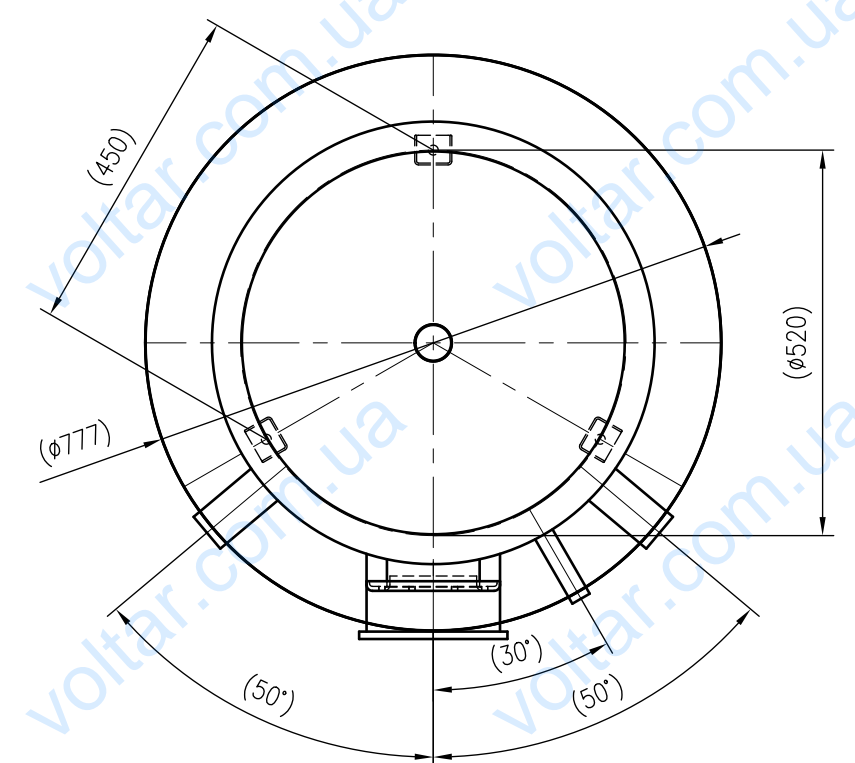

Side view

Front view

Isometric view

Top view

Unterliegt nicht dem Änderungsdienst/ Not subject to change management		Maßstab/ Scale: 1:10	Format/ Size: A2
Revision 23.08.2016	Storatherm Heat HF 300 R_C silver – 7842000		