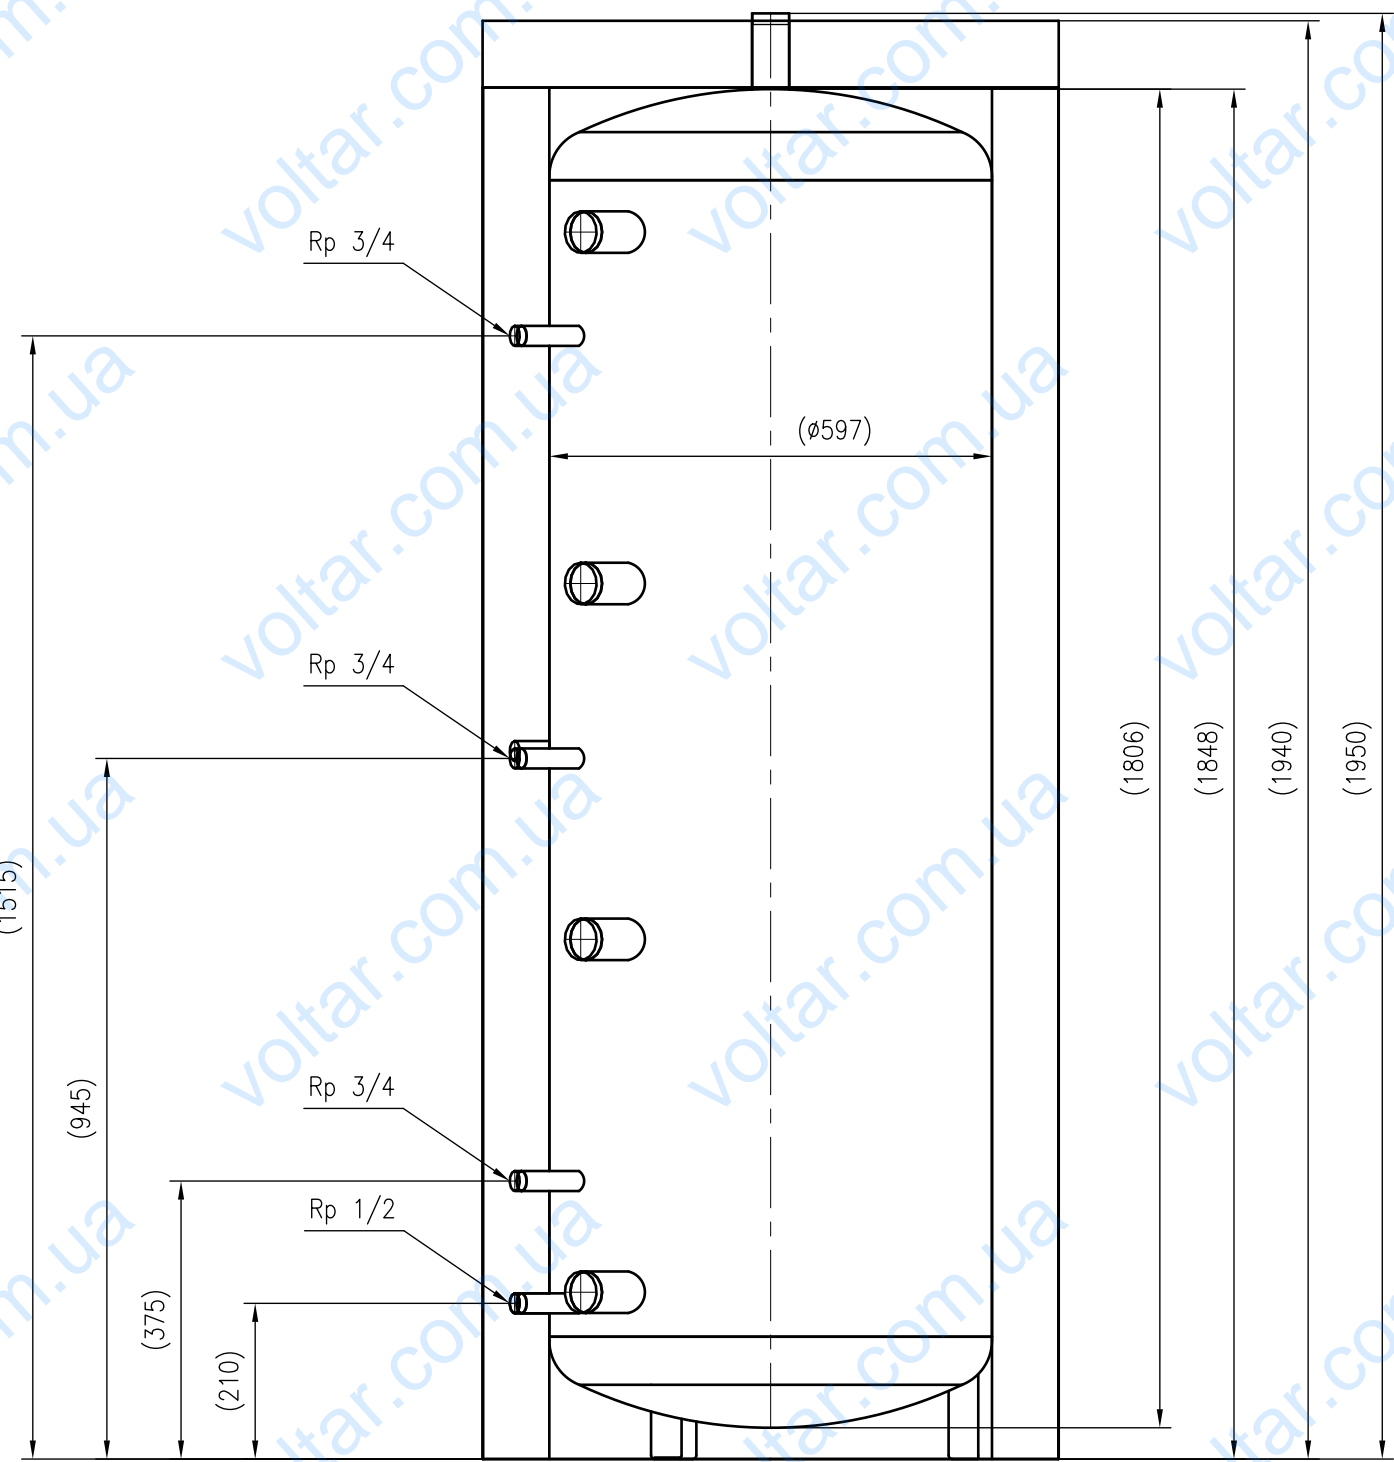

1 2 3 4 5 6 7 8 9 10 11 12

A
B
C
D
E
F
G
H

Side view

Front view

Isometric view

Top view

Unterliegt nicht dem Änderungsdienst/ Not subject to change management		Maßstab/ Scale: 1:10	Format/ Size: A2
Revision 23.08.2016	Storatherm Heat HF 500 1_C silver – 7843300		

1 2 3 4 5 6 7 8 9 10 11 A2