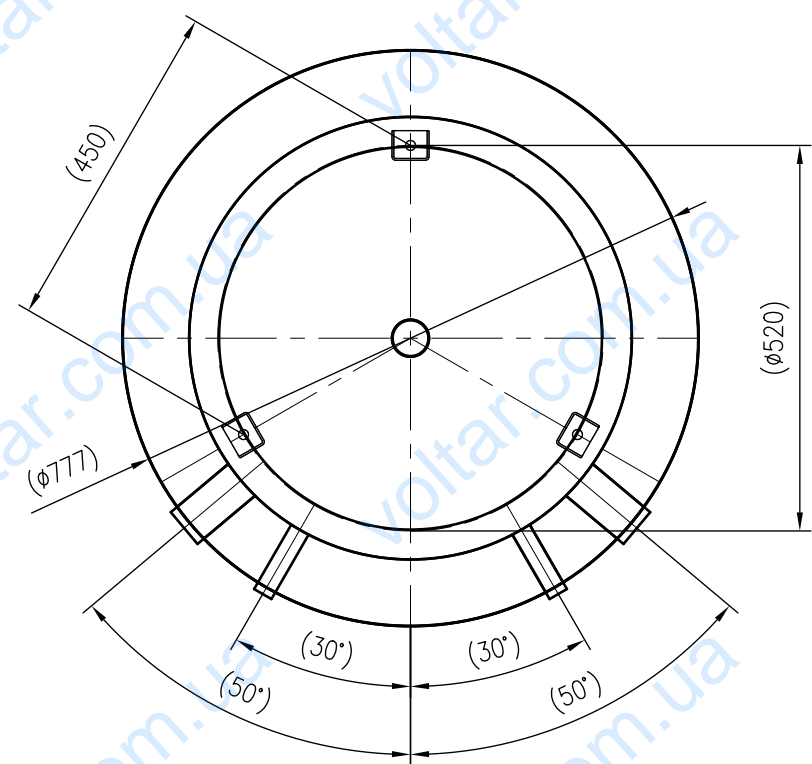

1 2 3 4 5 6 7 8 9 10 11 12

A
B
C
D
E
F
G
H

Side view

Front view

Isometric view

Top view

Unterliegt nicht dem Änderungsdienst/ Not subject to change management		Maßstab/ Scale: 1:10	Format/ Size: A2
Revision 23.08.2016	Storatherm Heat HF 500 1_C silver – 7843300		

1 2 3 4 5 6 7 8 9 10 11 A2