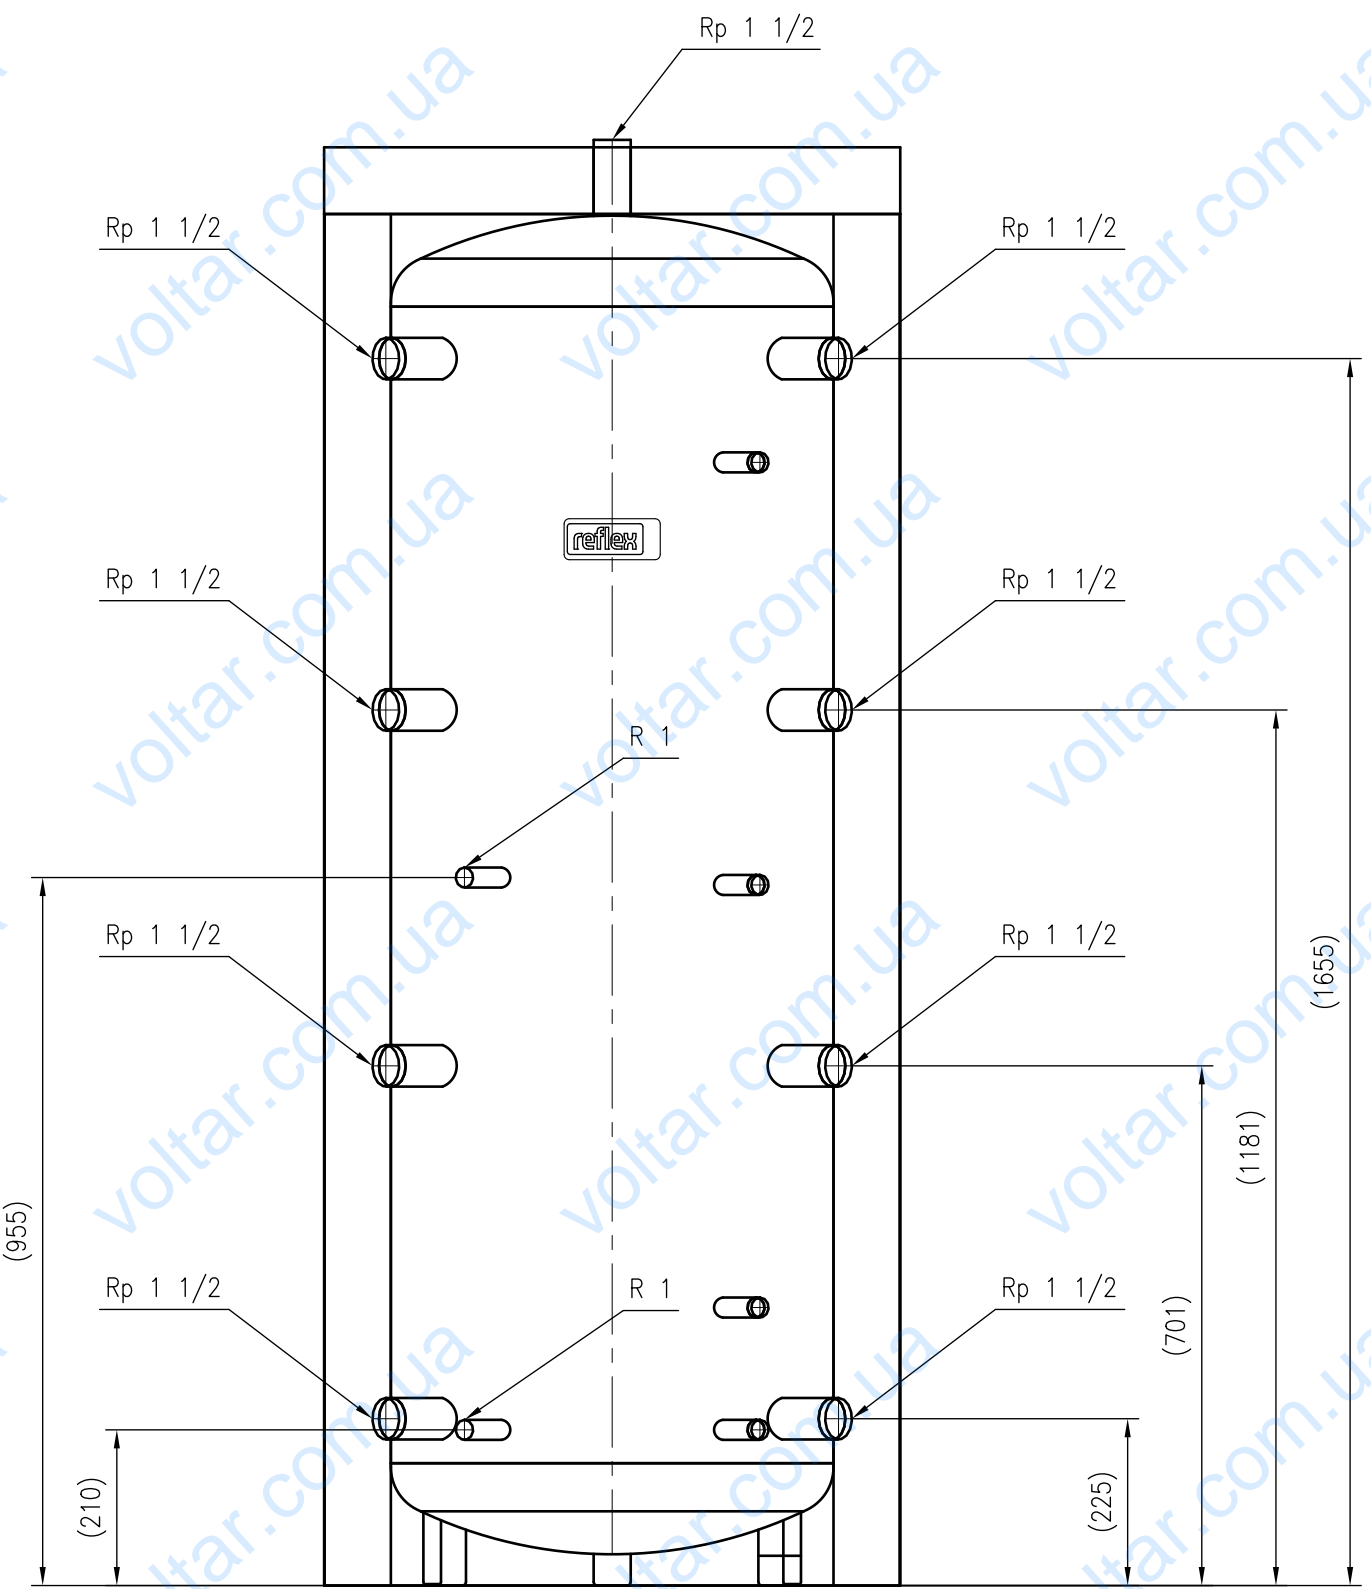

1 2 3 4 5 6 7 8 9 10 11 12

A
B
C
D
E
F
G
H

Side view

Front view

Isometric view

Top view

Unterliegt nicht dem Änderungsdienst/ Not subject to change management		Maßstab/ Scale: 1:10	Format/ Size: A2
Revision 23.08.2016	Storatherm Heat HF 500 1_C silver – 7843300		

1 2 3 4 5 6 7 8 9 10 11 A2