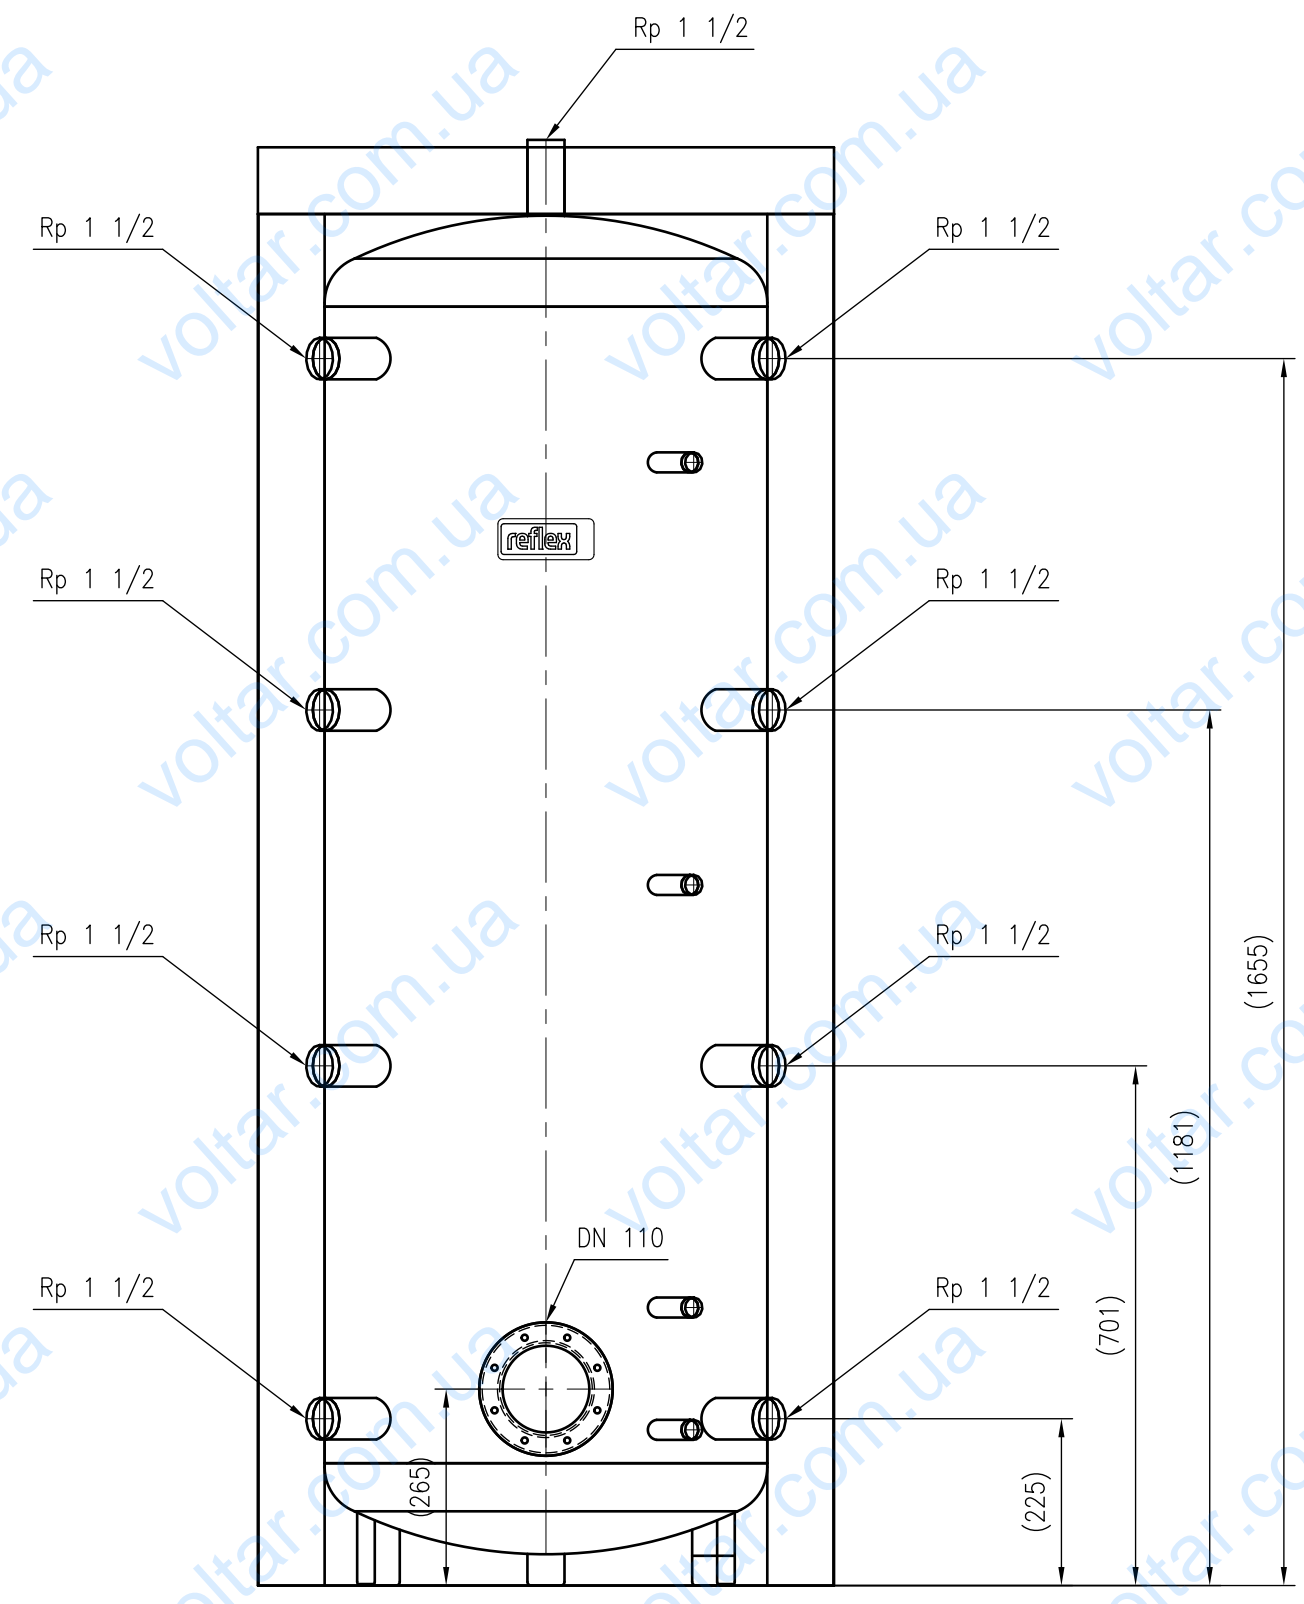

1 2 3 4 5 6 7 8 9 10 11 12

A
B
C
D
E
F
G
H

Side view

Front view

Isometric view

Top view

Unterliegt nicht dem Änderungsdienst/ Not subject to change management		Maßstab/ Scale: 1:10	Format/ Size: A2
Revision 23.08.2016	Storatherm Heat HF 500 R_C silver – 7842100		

1 2 3 4 5 6 7 8 9 10 11 A2