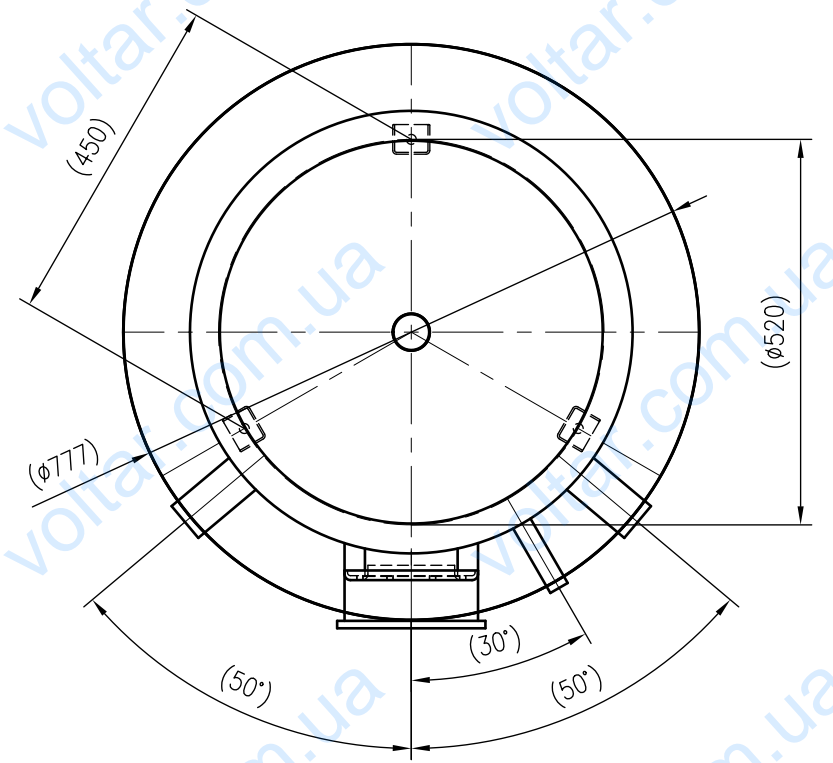

1 2 3 4 5 6 7 8 9 10 11 12

A
B
C
D
E
F
G
H

Side view

Front view

Isometric view

Top view

Unterliegt nicht dem Änderungsdienst/ Not subject to change management		Maßstab/ Scale: 1:10	Format/ Size: A2
Revision 23.08.2016	Storatherm Heat HF 500 R_C silver – 7842100		