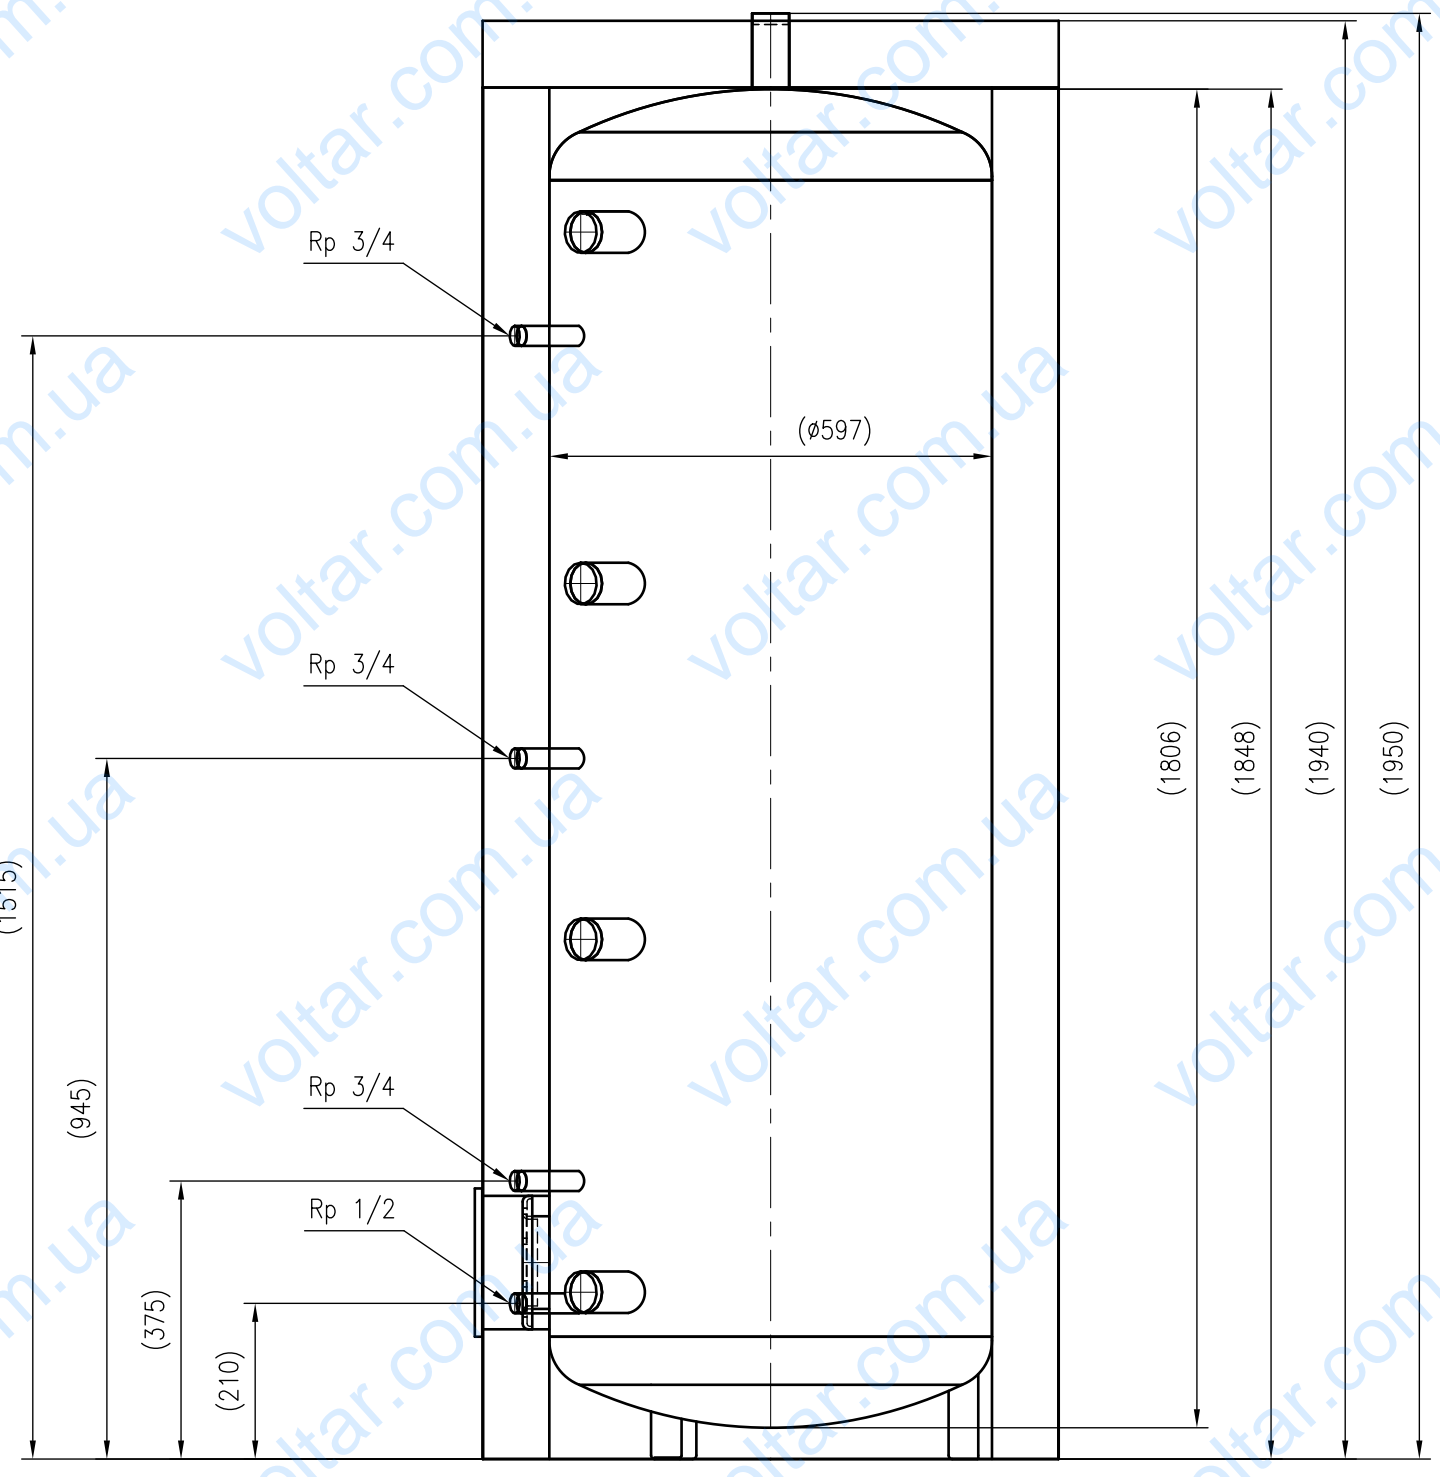

1 2 3 4 5 6 7 8 9 10 11 12

A
B
C
D
E
F
G
H

Side view

Front view

Isometric view

Top view

Unterliegt nicht dem Änderungsdienst/ Not subject to change management		Maßstab/ Scale: 1:10	Format/ Size: A2
Revision 23.08.2016	Storatherm Heat HF 500 R_C silver – 7842100		

1 2 3 4 5 6 7 8 9 10 11 A2