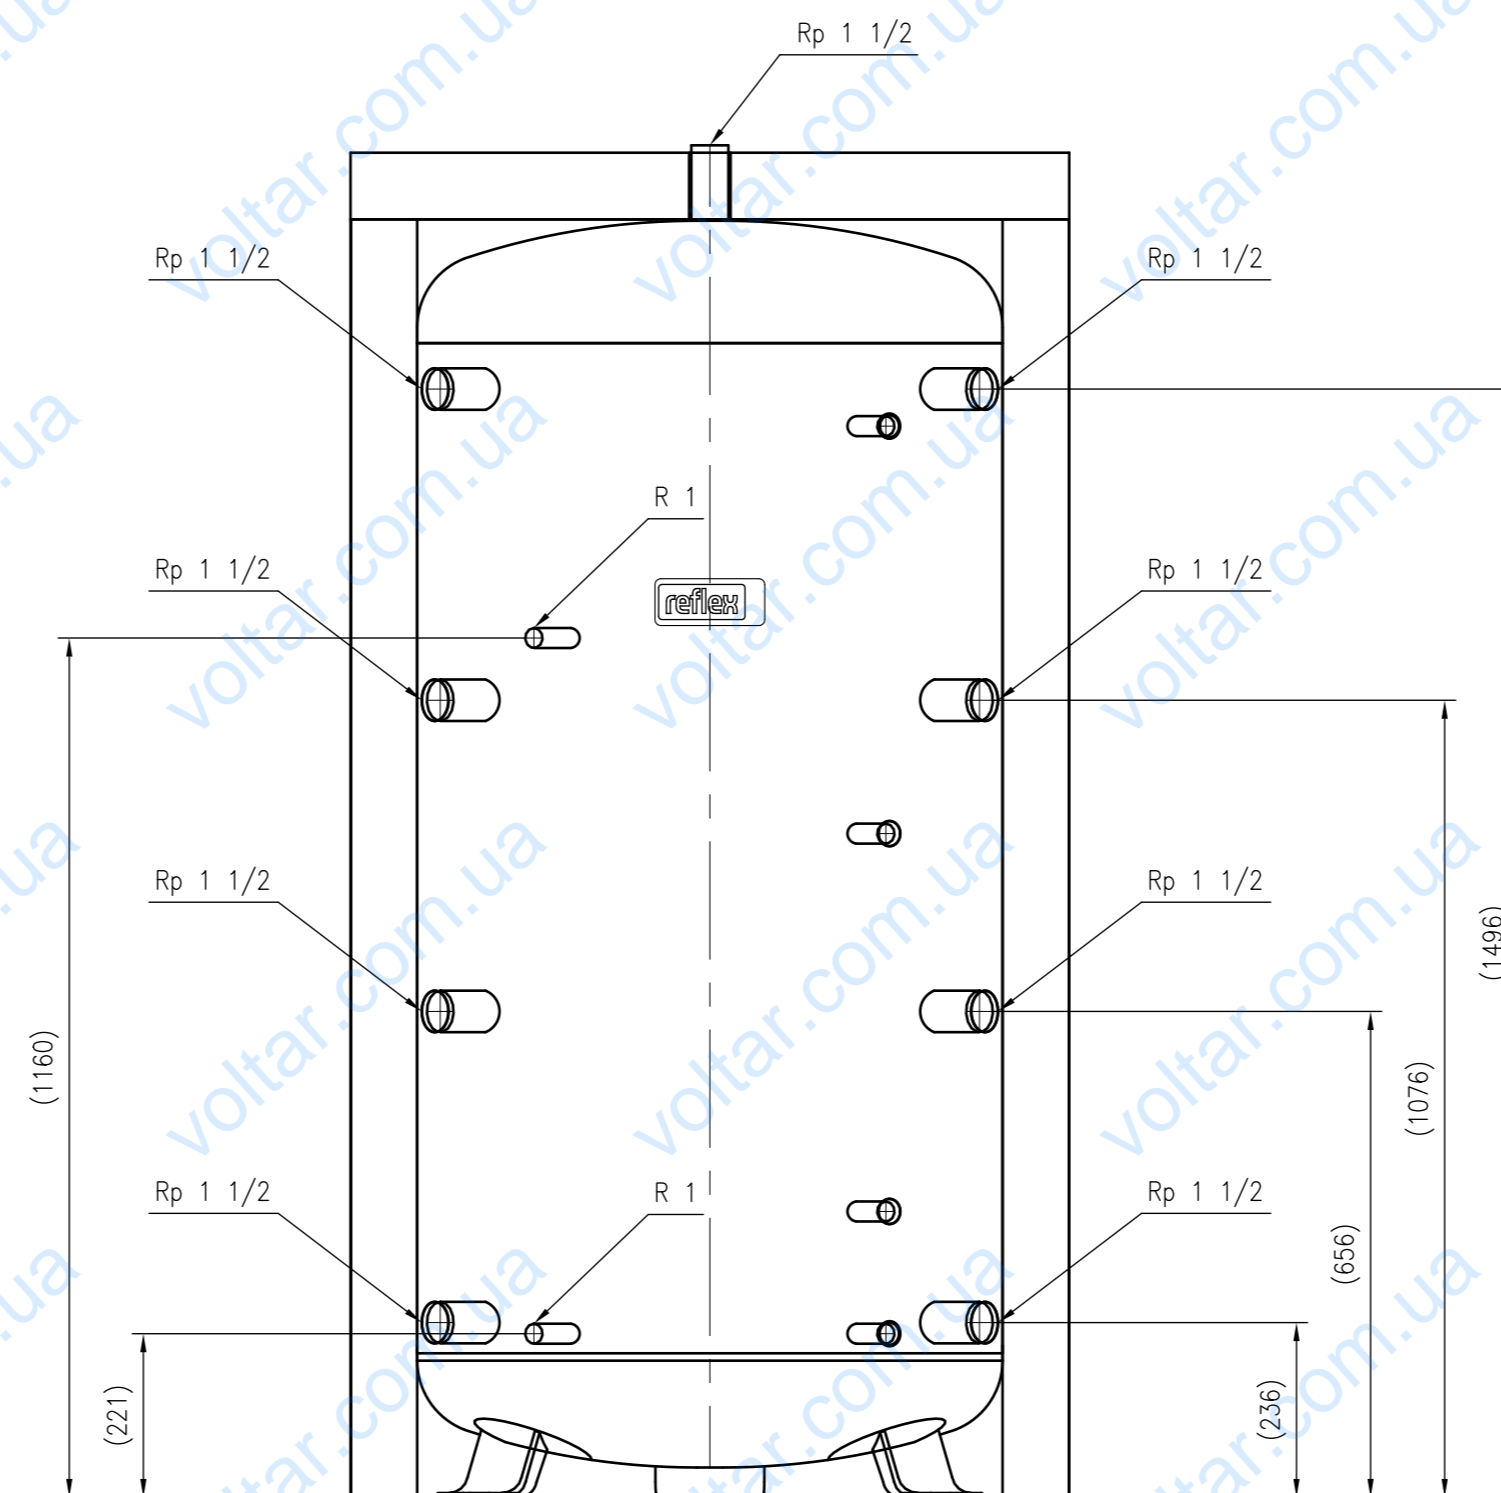

Side view

Front view

Isometric view

Top view

Unterliegt nicht dem Änderungsdienst/ Not subject to change management		Maßstab/ Scale: 1:10	Format/ Size: A1
Revision 23.08.2016	Storatherm Heat HF 800 1_C silver - 7843400		