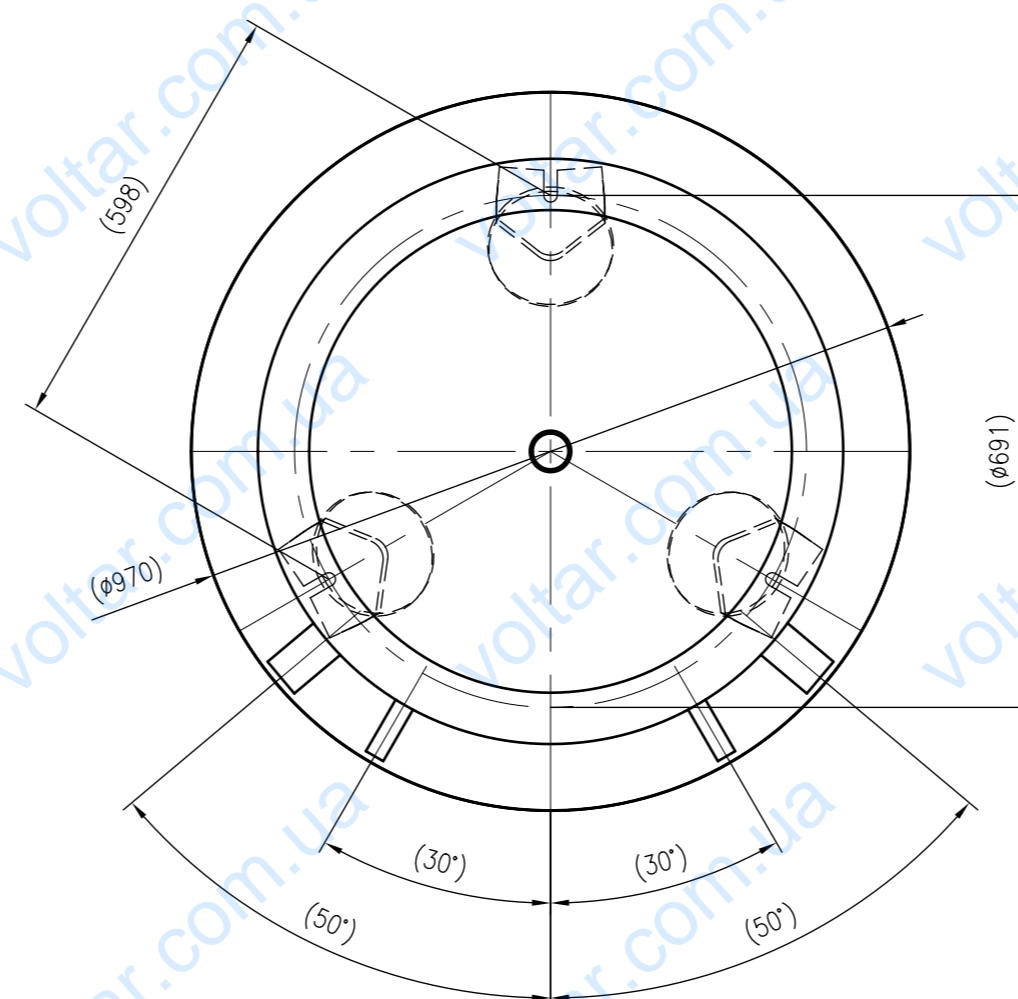

Side view

Front view

Isometric view

Top view

Unterliegt nicht dem Änderungsdienst/ Not subject to change management		Maßstab/ Scale: 1:10	Format/ Size: A1
Revision 23.08.2016	Storatherm Heat HF 800 1_C silver - 7843400		