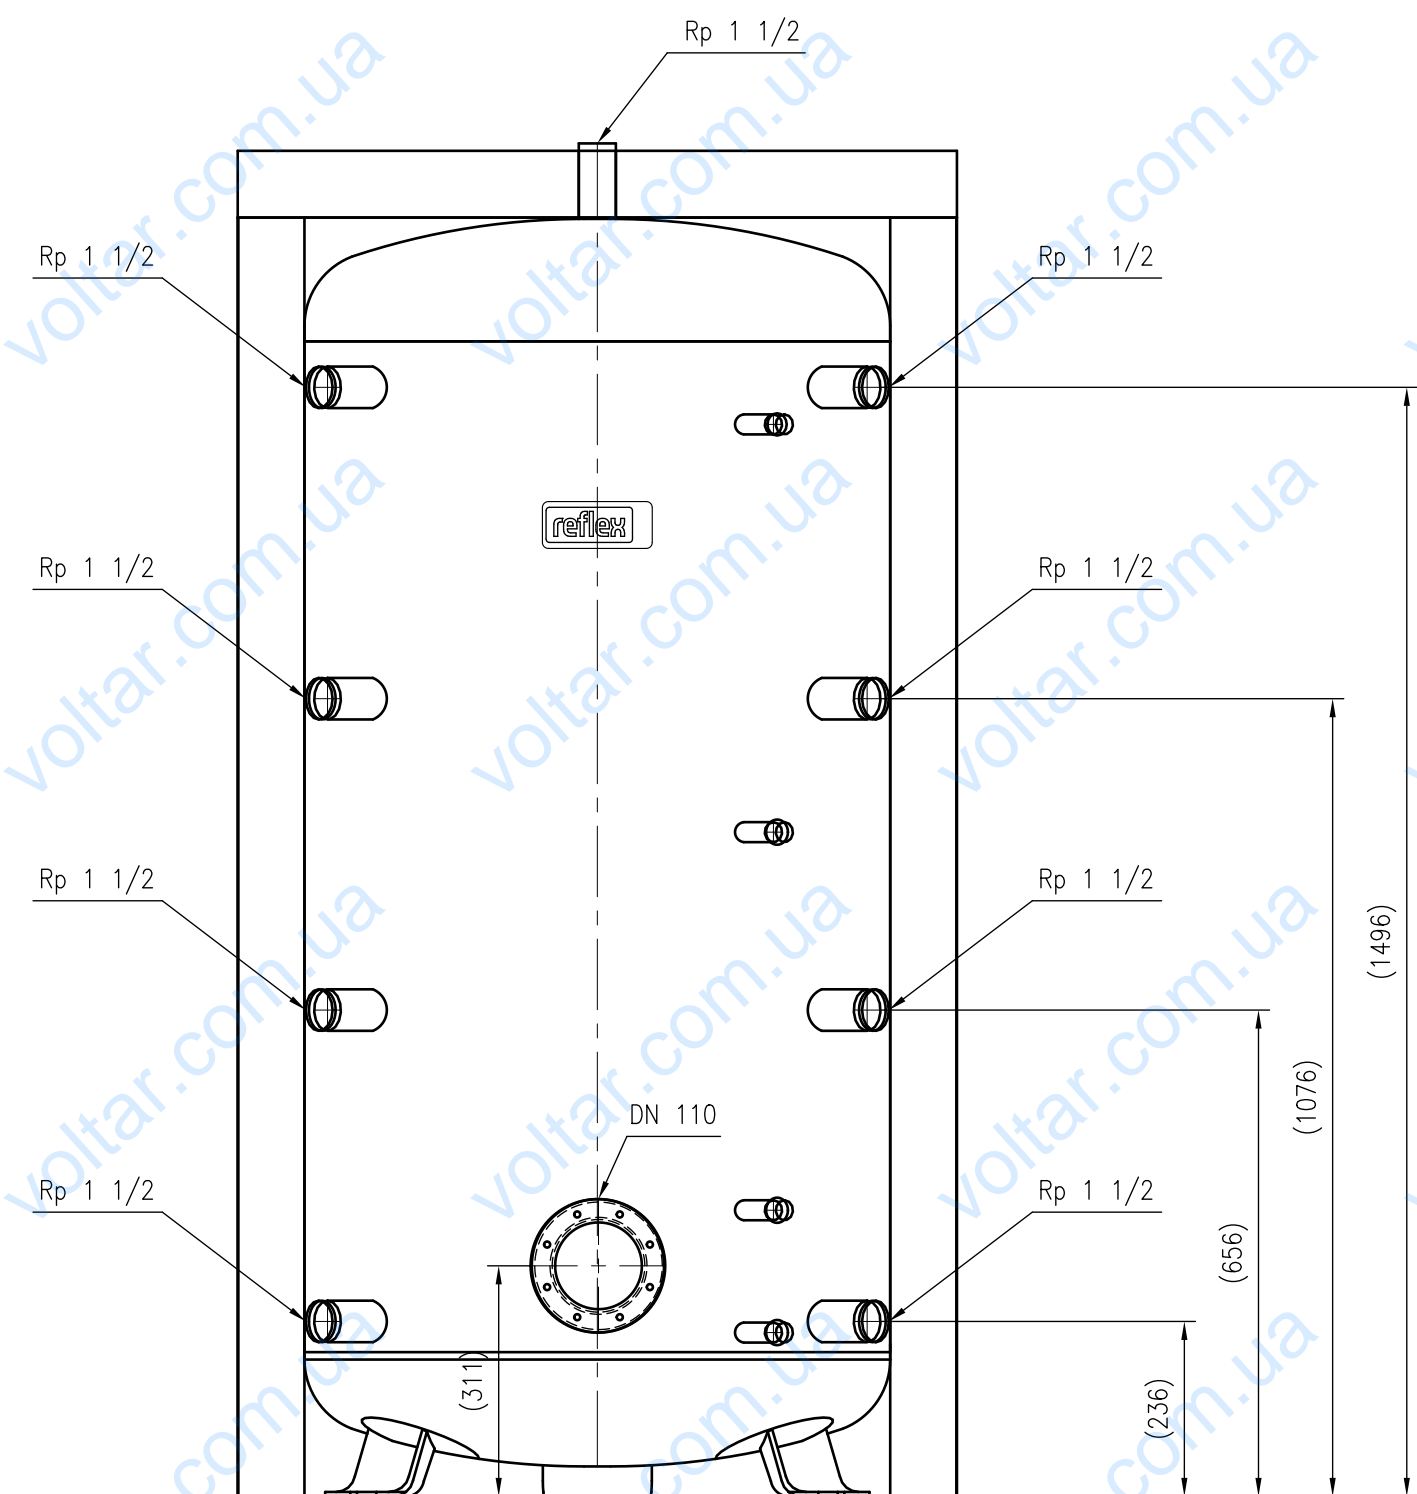

Side view

Front view

Isometric view

Top view

Unterliegt nicht dem Änderungsdienst/ Not subject to change management		Maßstab/ Scale: 1:10	Format/ Size: A2
Revision 23.08.2016	Storatherm Heat HF 800 R_C silver - 7842200		