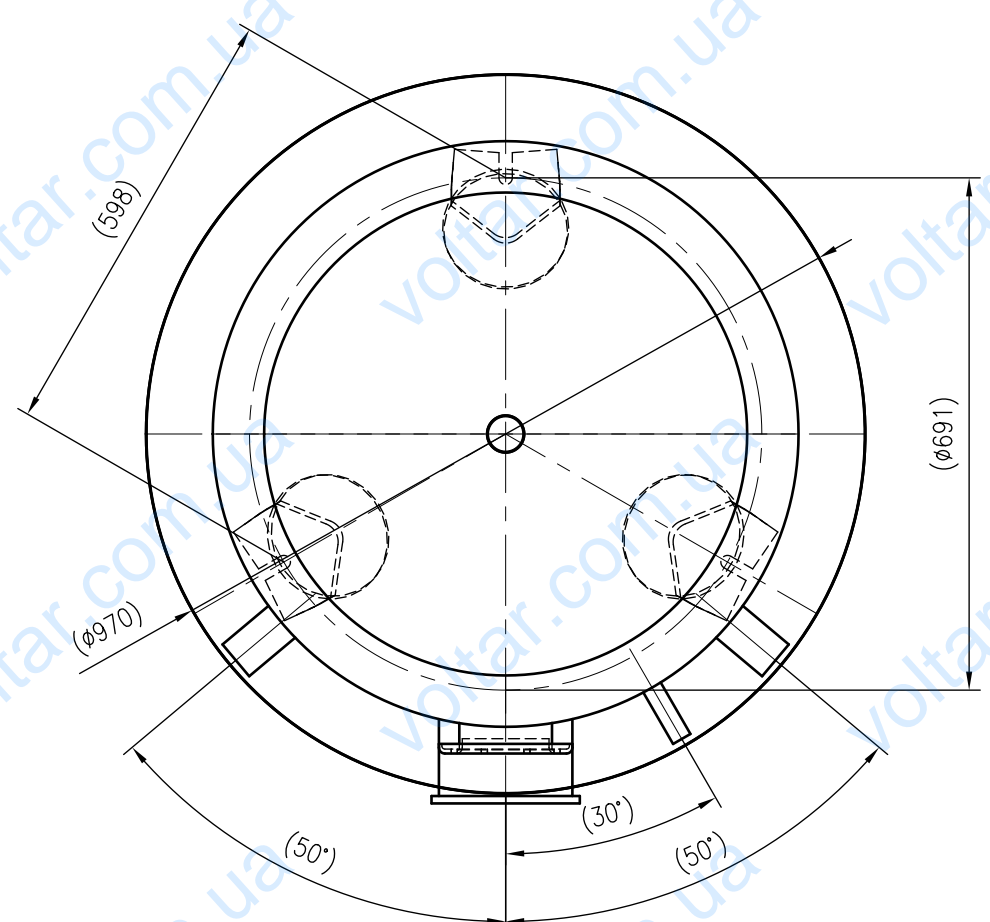

Side view

Front view

Isometric view

Top view

Unterliegt nicht dem Änderungsdienst/ Not subject to change management		Maßstab/ Scale: 1:10	Format/ Size: A2
Revision 23.08.2016	Storatherm Heat HF 800 R_C silver - 7842200		